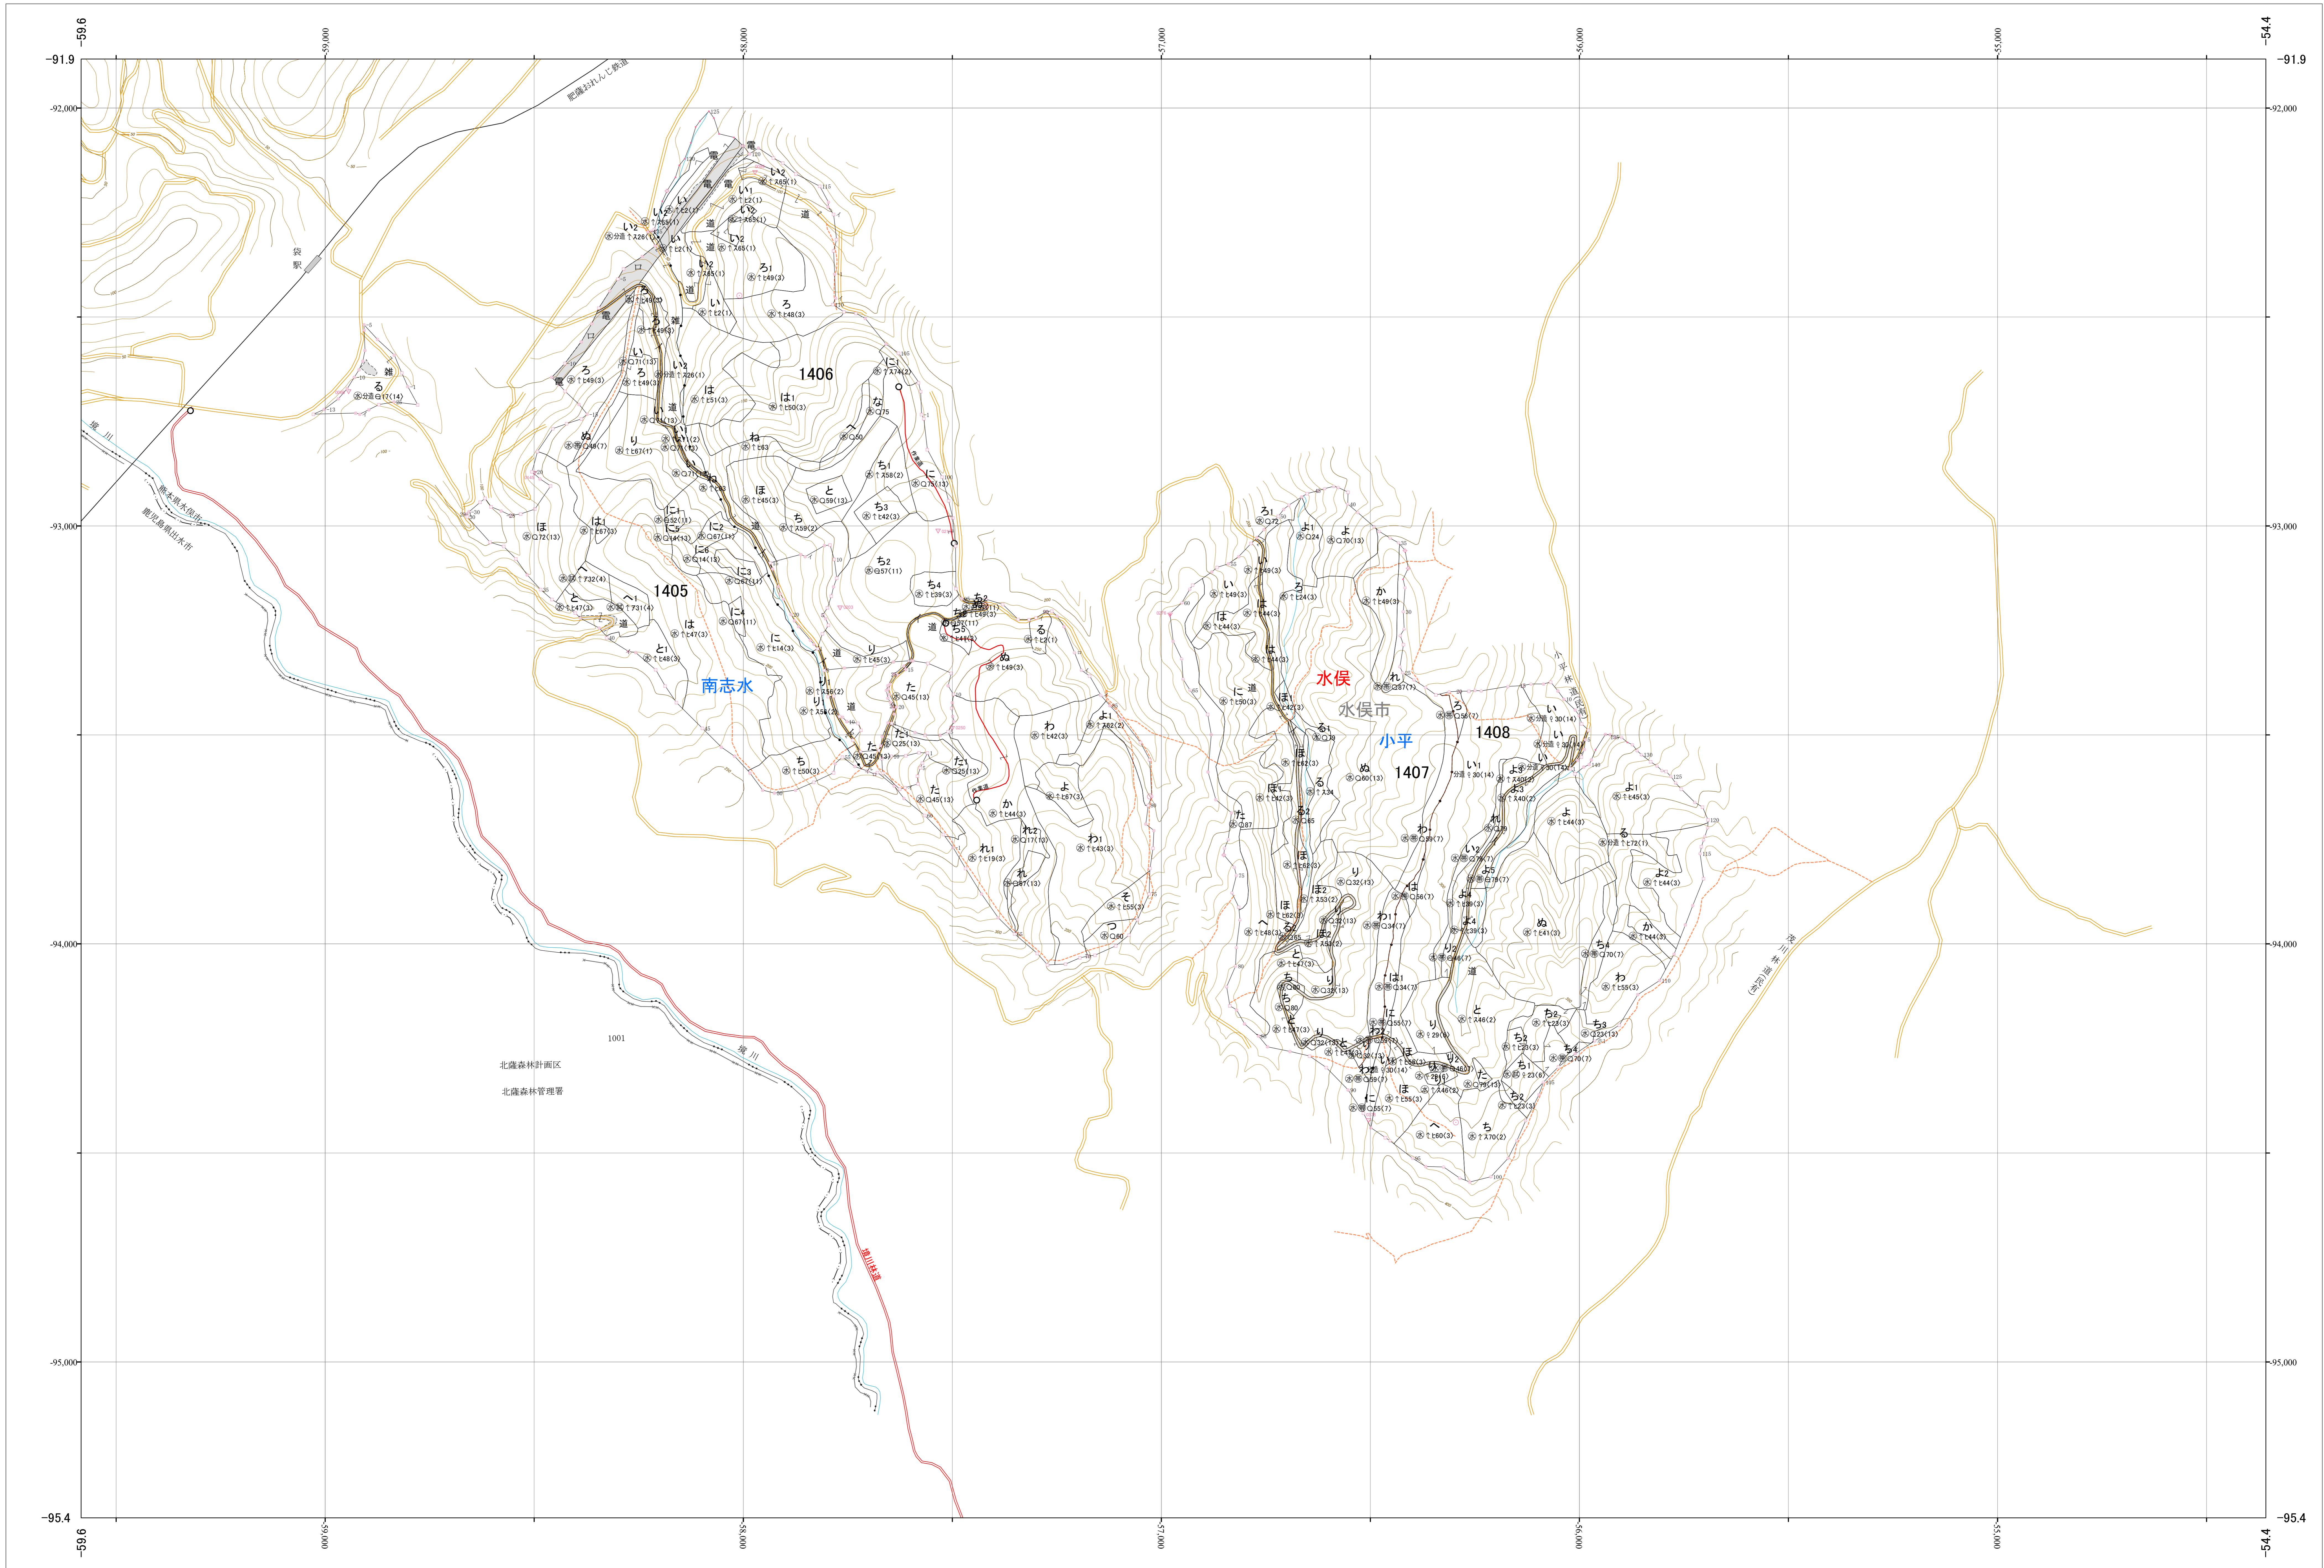

# 九州森林管理局 球磨川森林計画区 熊本南部森林管理署 基本図 59 (全107)

第Ⅱ公共座標

九州森林管理局 熊本南部森林管理署

令和四年度 第六次策定