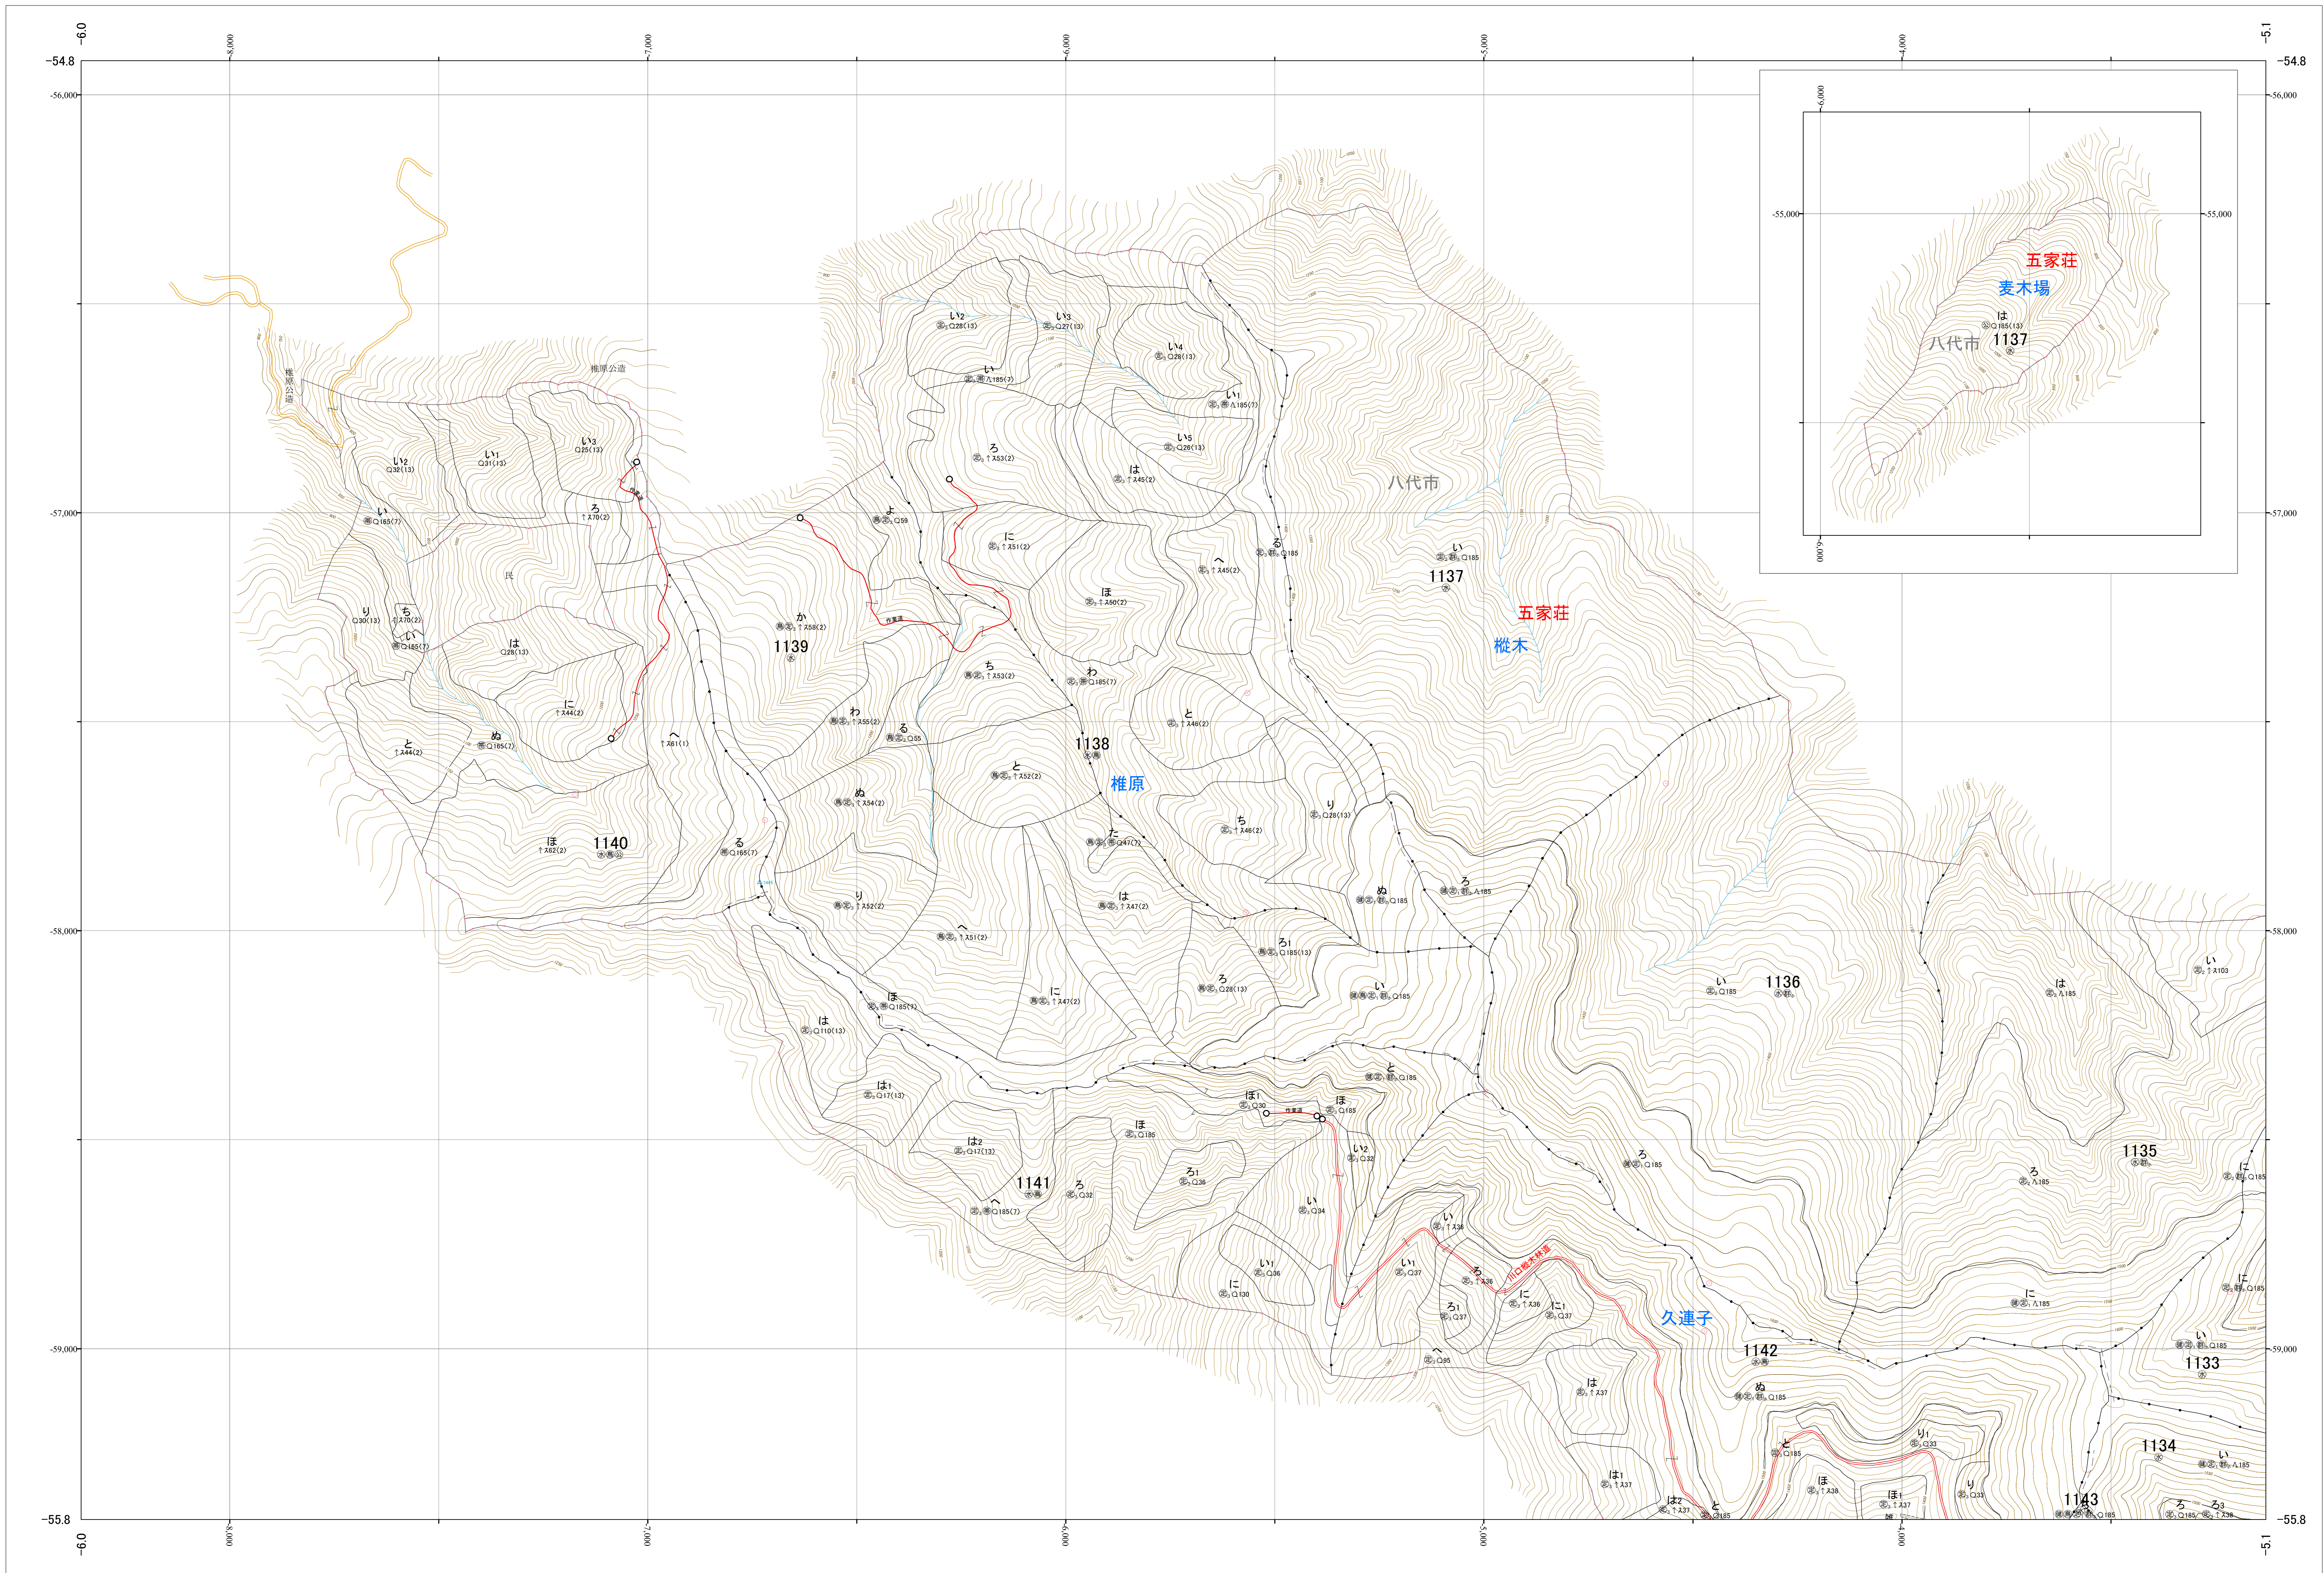

九州森林管理局 球磨川森林計画区 熊本南部森林管理署 基本図 55 (全107)

第Ⅱ公共座標

6.82

九州森林管理局 熊本南部森林管理署

令和四年度 第六次策定