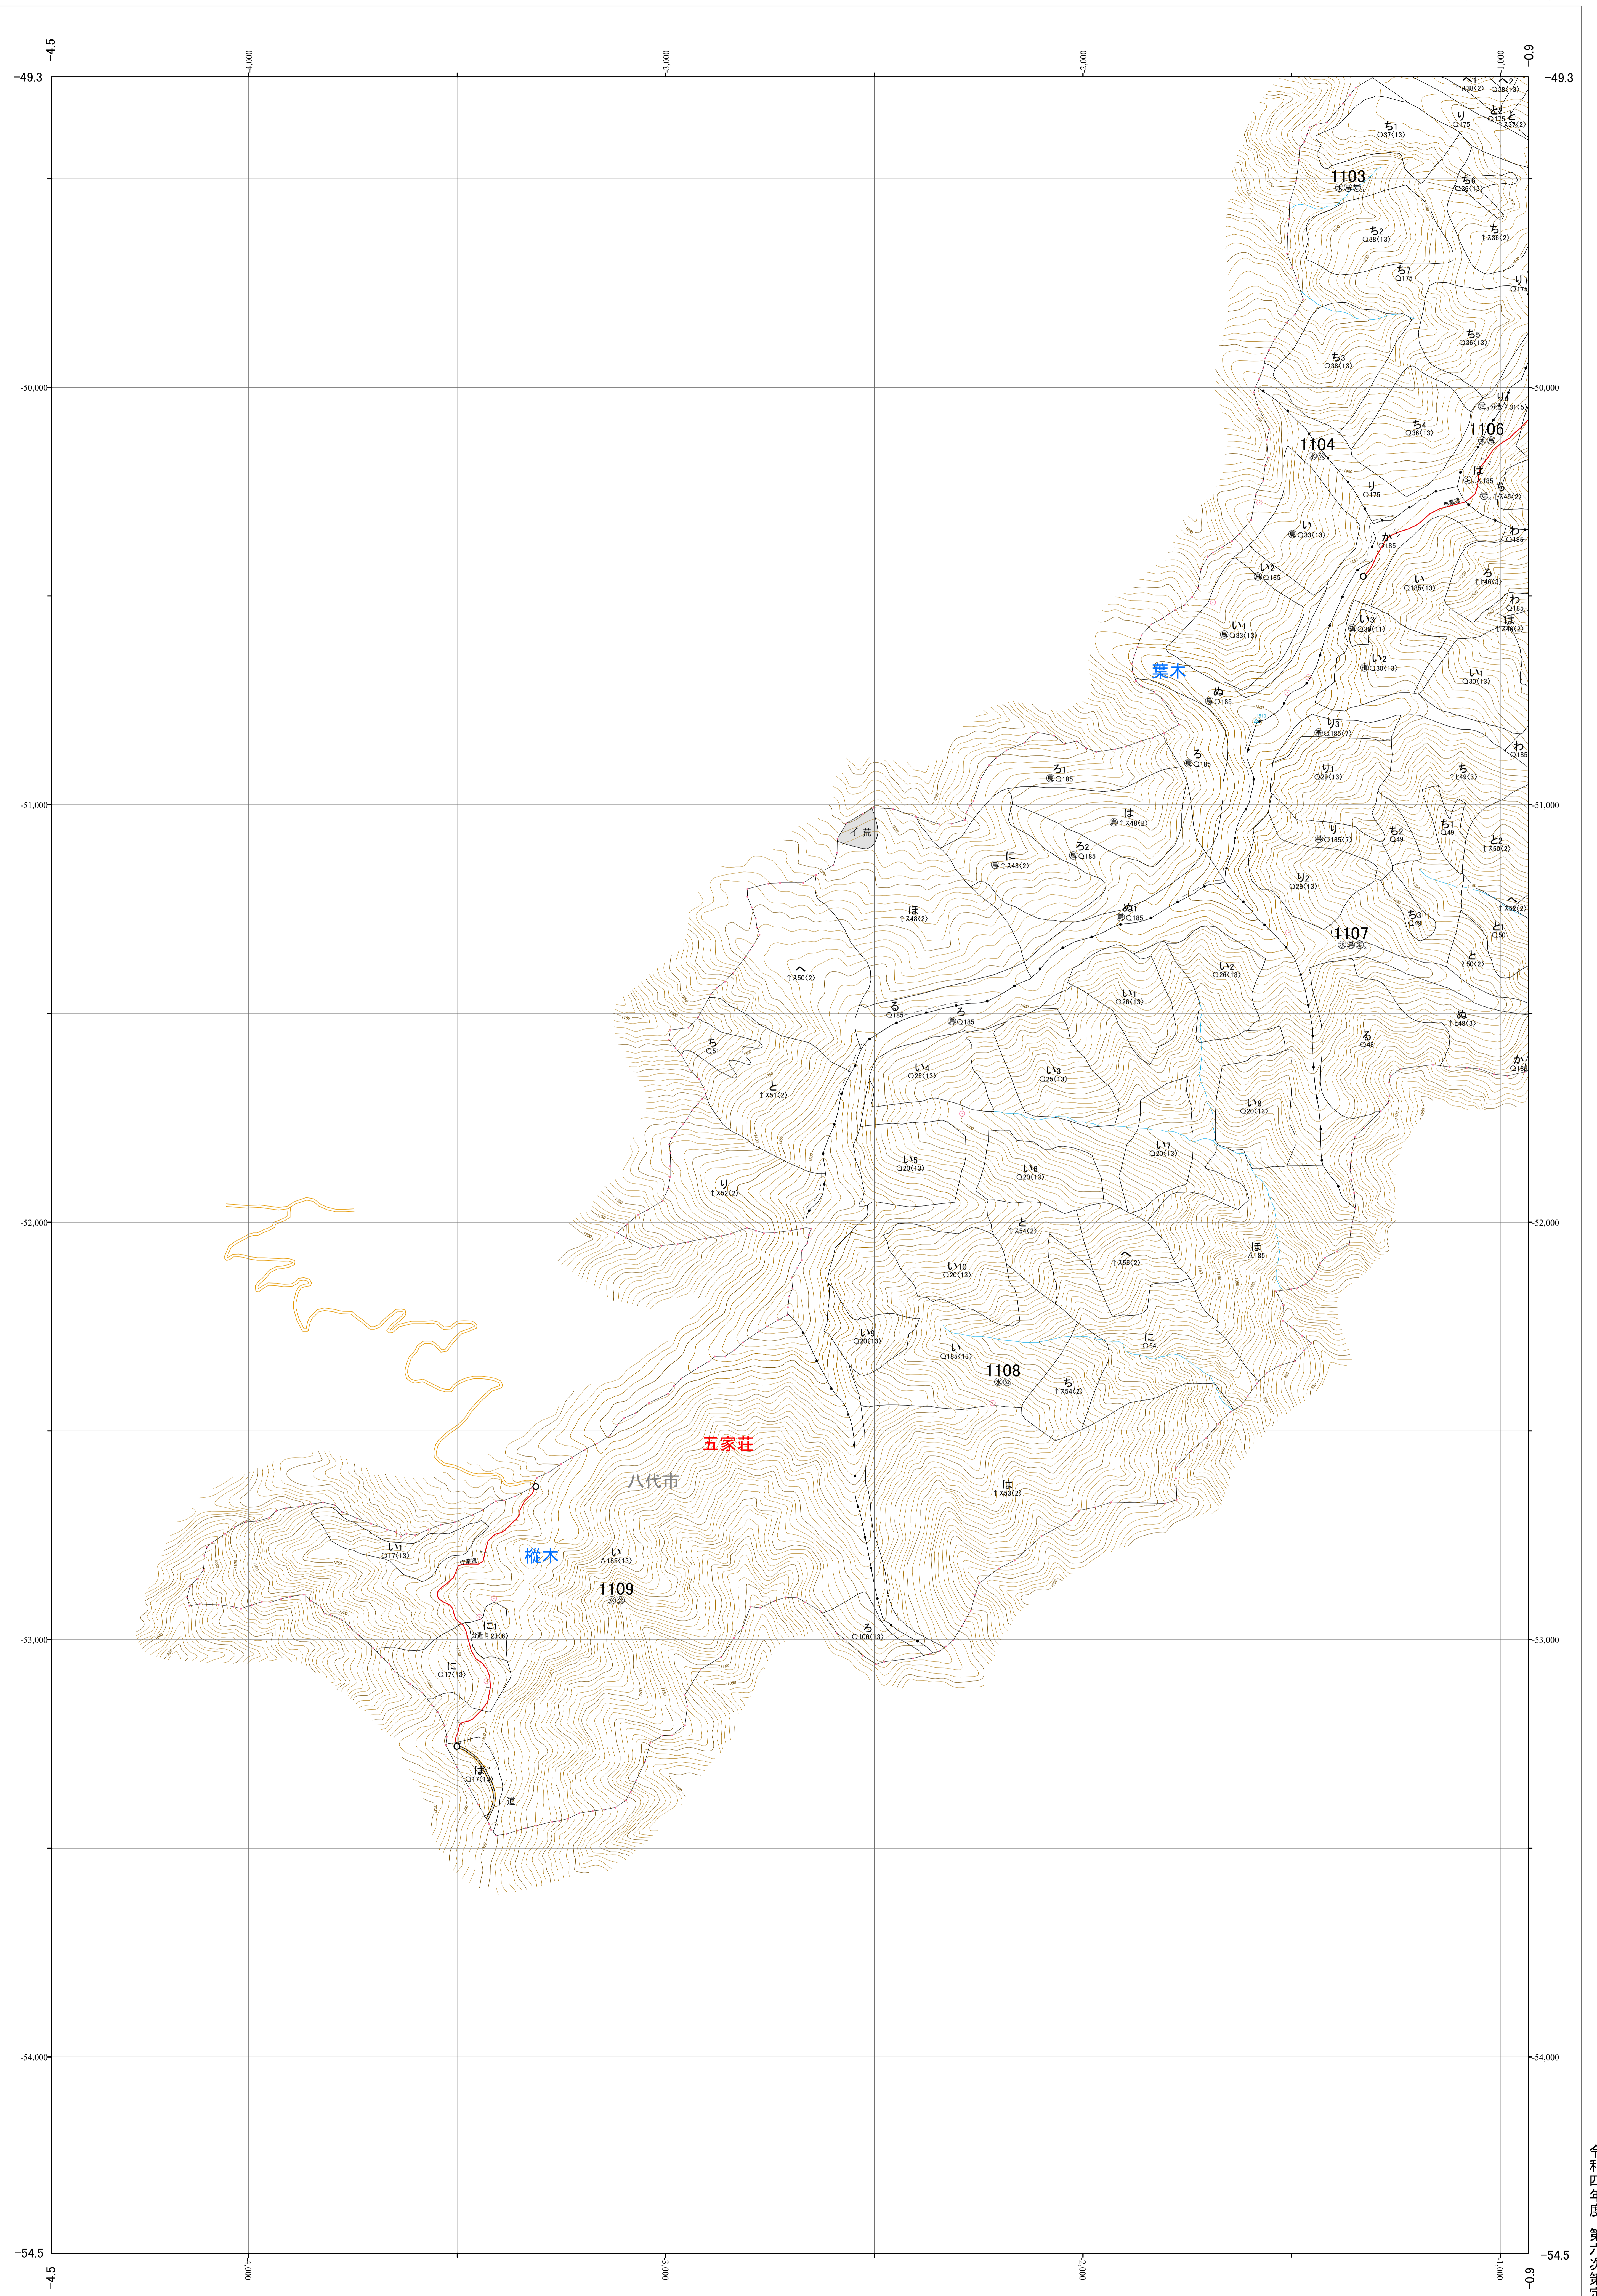

九州森林管理局 球磨川森林計画区
熊本南部森林管理署 基本図 49 (全107)

第Ⅱ公共座標

6.84

球磨 49

1104・1108～1109 林班

1:5,000

0 100 200 300 400 500 1,000m

令和四年度 第六次策定

九州森林管理局 熊本南部森林管理署

1104・1108～1109林班

球磨 49