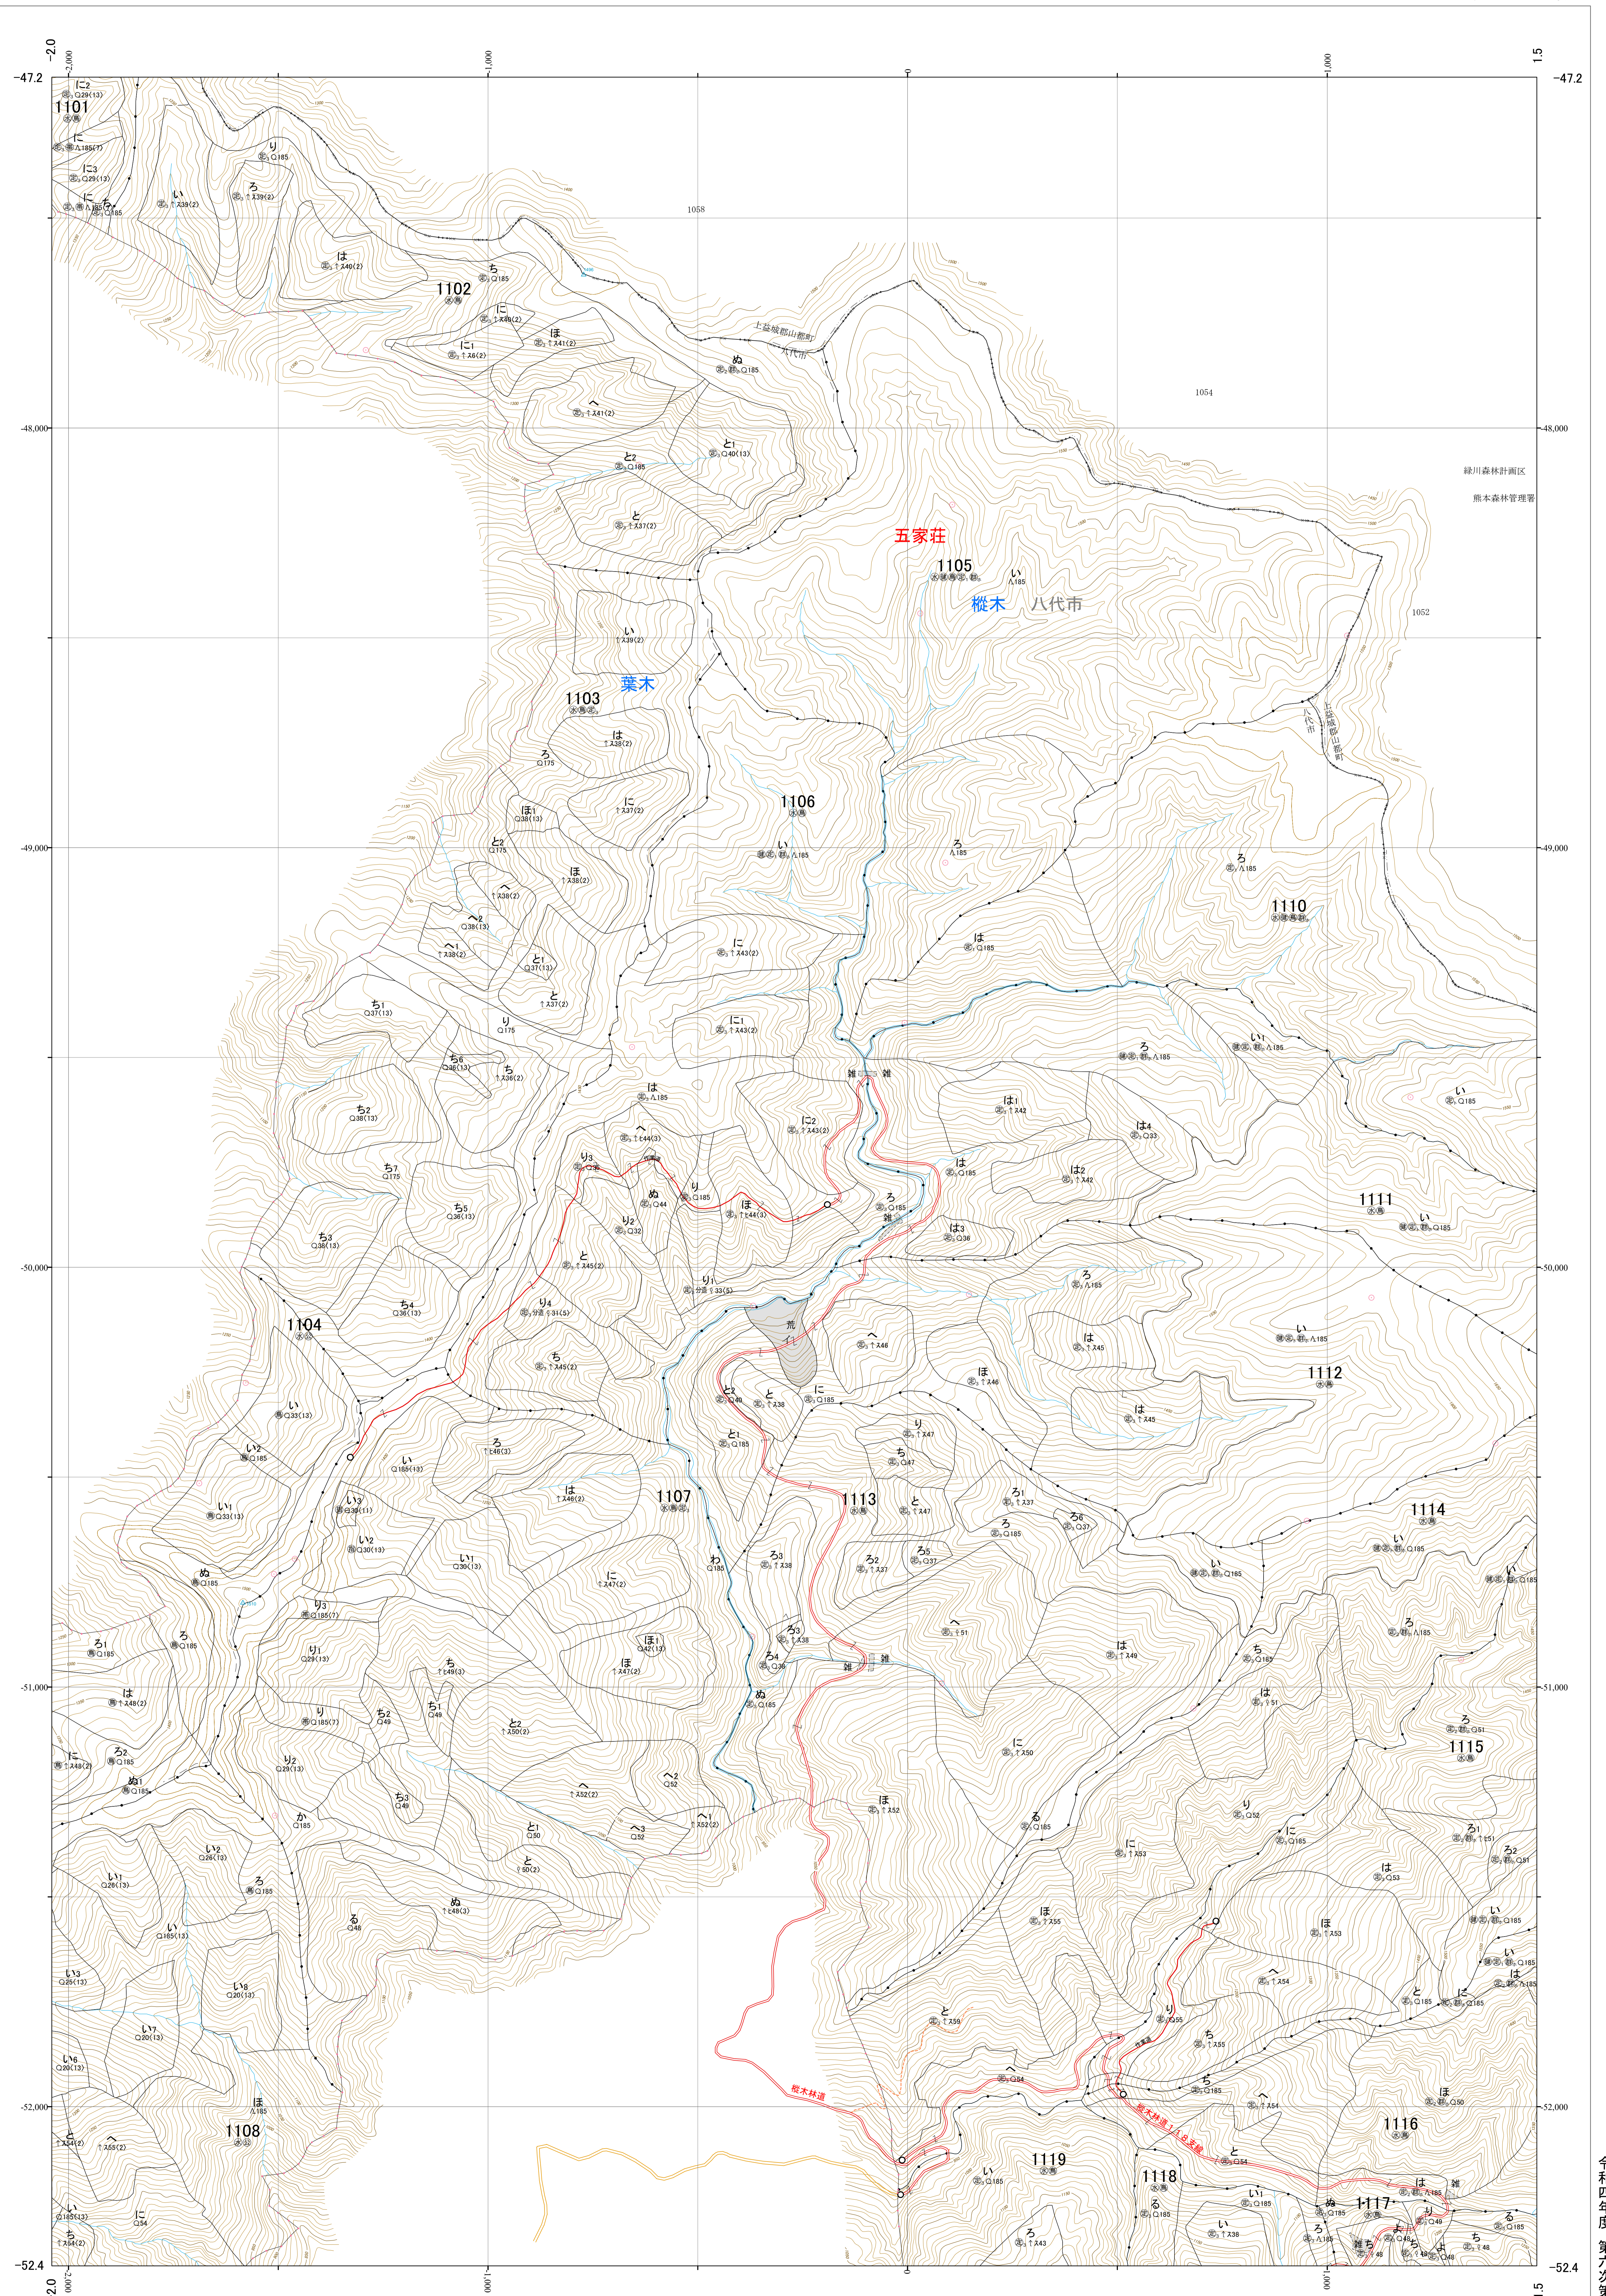

九州森林管理局 球磨川森林計画区
熊本南部森林管理署 基本図 48 (全107)

第Ⅱ公共座標

6.85

球磨 48

1103-1105~1107林班

1:5,000

0 100 200 300 400 500 1,000m

令和四年度 第六次策定