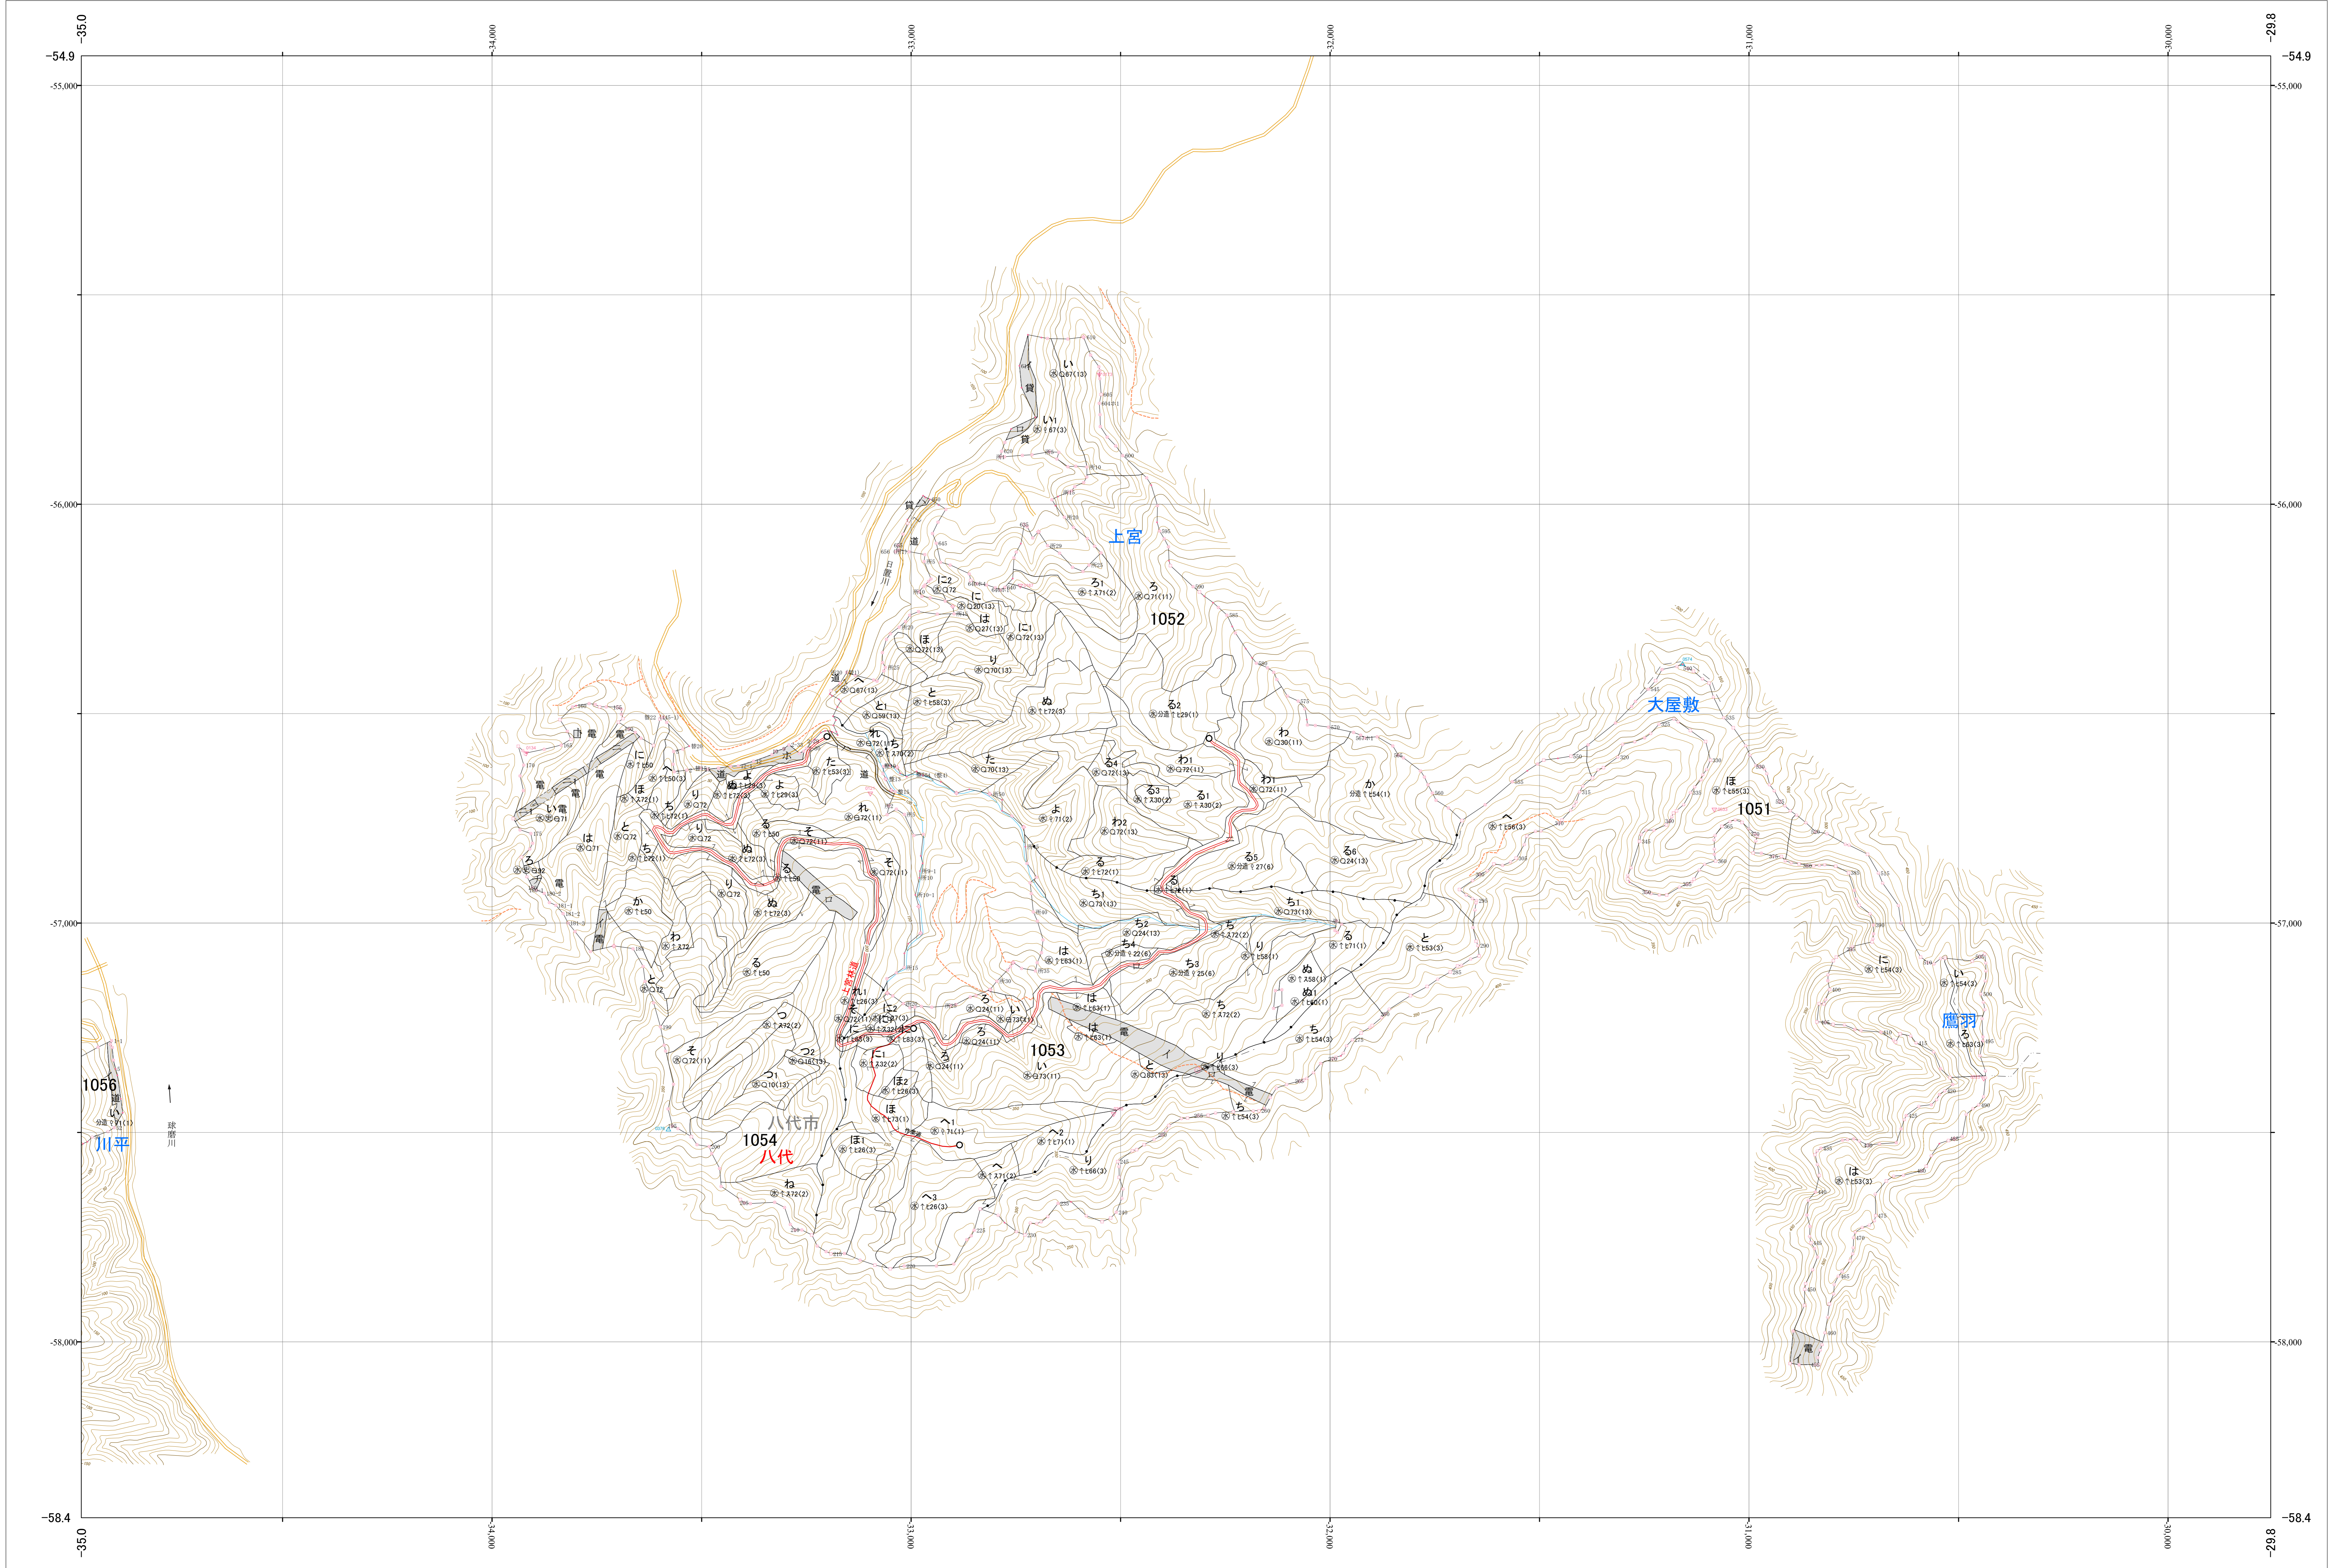

九州森林管理局 球磨川森林計画区 熊本南部森林管理署 基本図 43 (全107)

第Ⅱ公共座標

九州森林管理局 熊本南部森林管理署

令和四年度 第六次策定