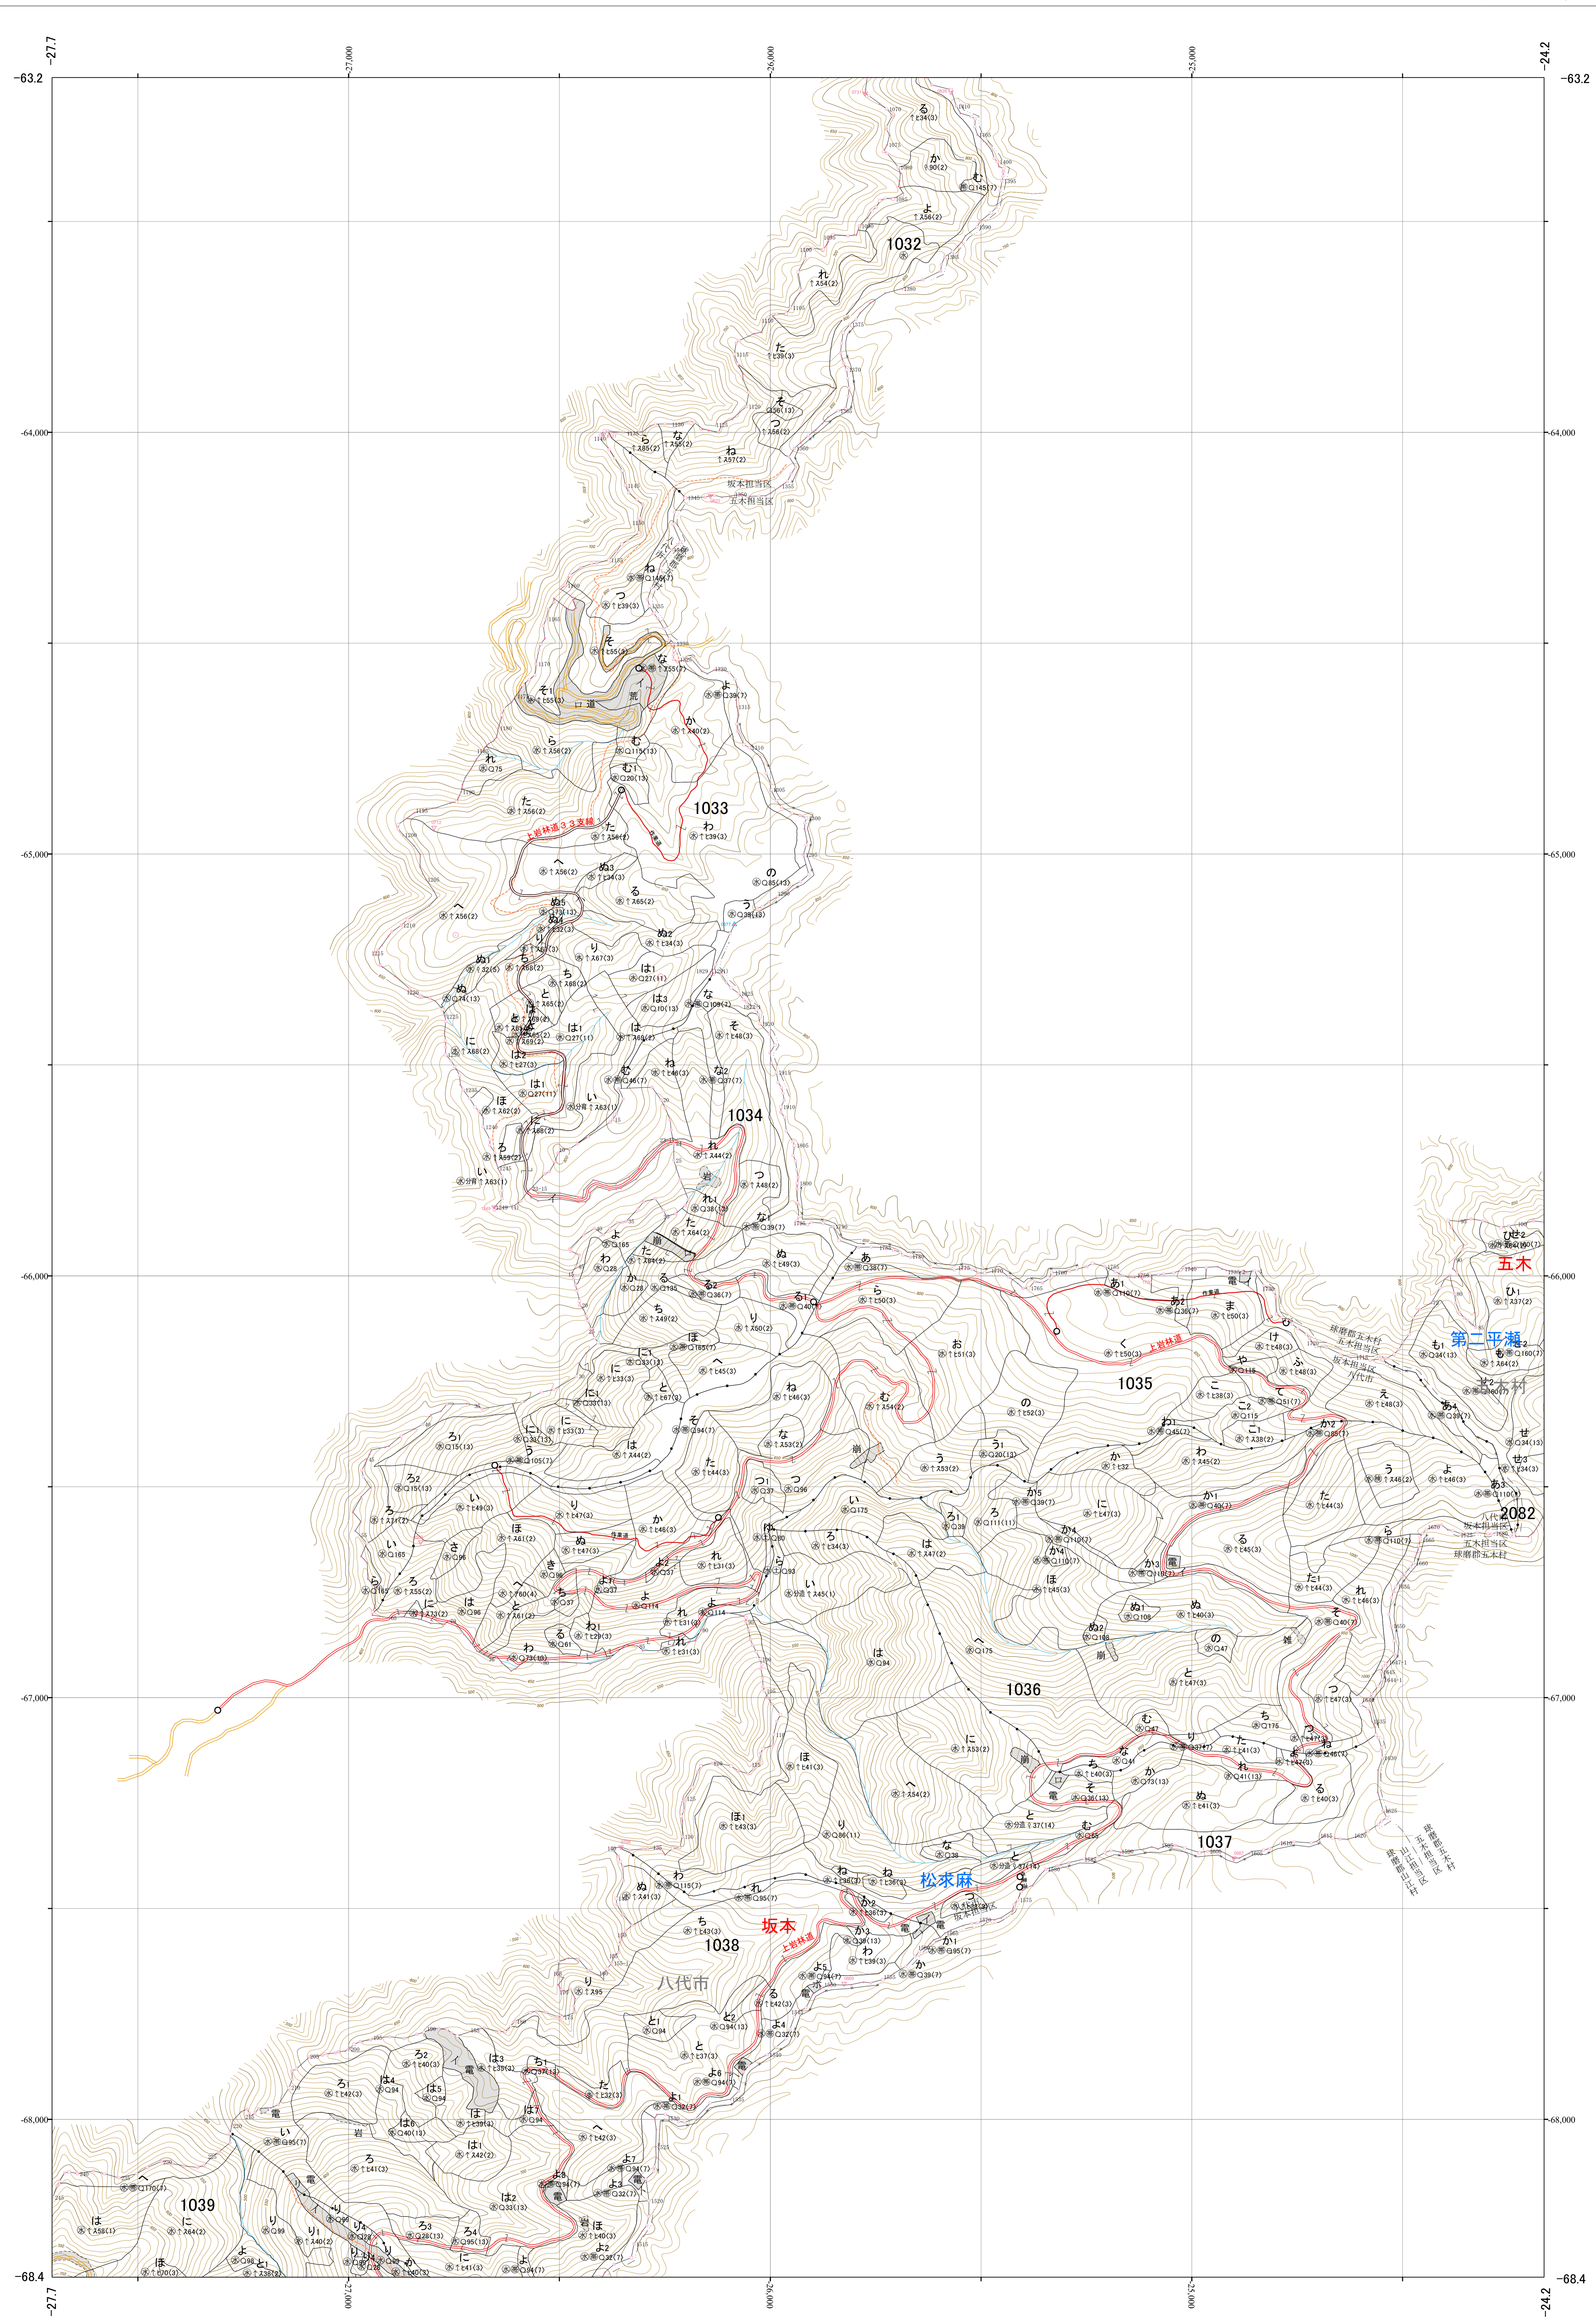

九州森林管理局 球磨川森林計画区
熊本南部森林管理署 基本図 38 (全107)

第Ⅱ公共座標

6.79

球磨 38
1033~1037 林班

1:5,000

0 100 200 300 400 500 1,000m

令和四年度 第六次策定

九州森林管理局 熊本南部森林管理署
球磨 38
1033~1037 林班