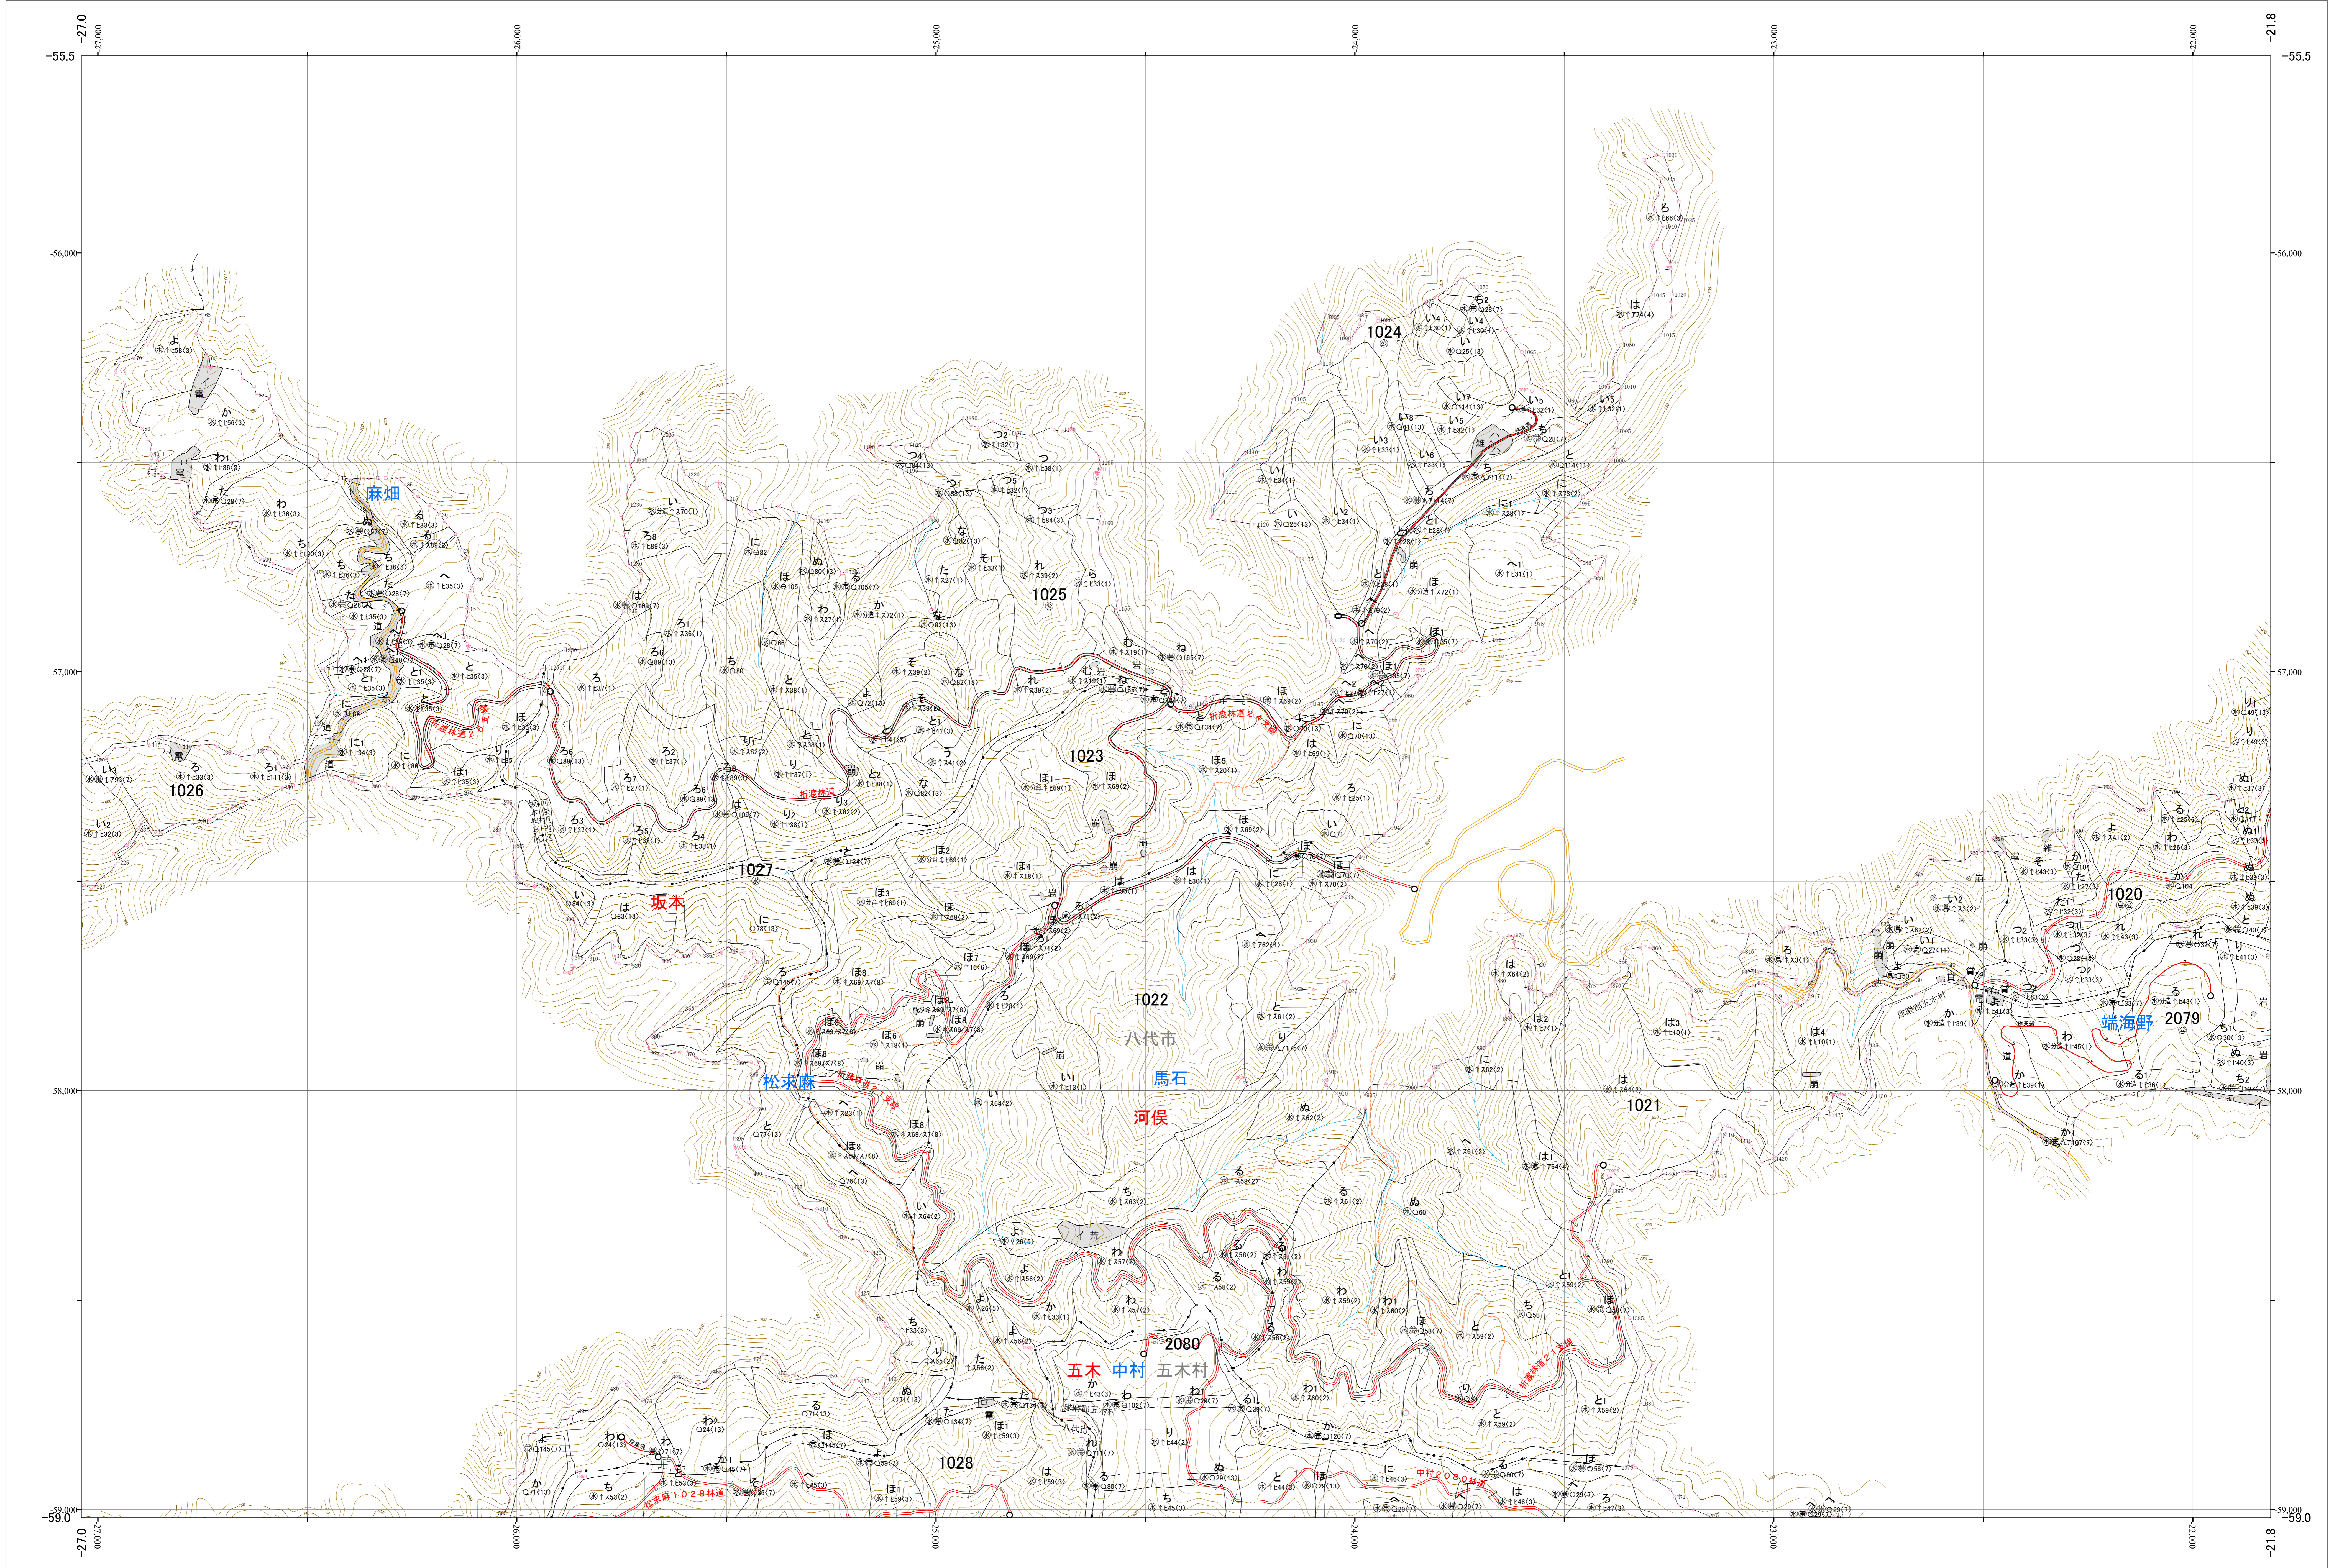

九州森林管理局 球磨川森林計画区 熊本南部森林管理署 基本図 34 (全107)

第II公共座標

6.82

九州森林管理局 熊本南部森林管理署

令和四年度 第六次策定