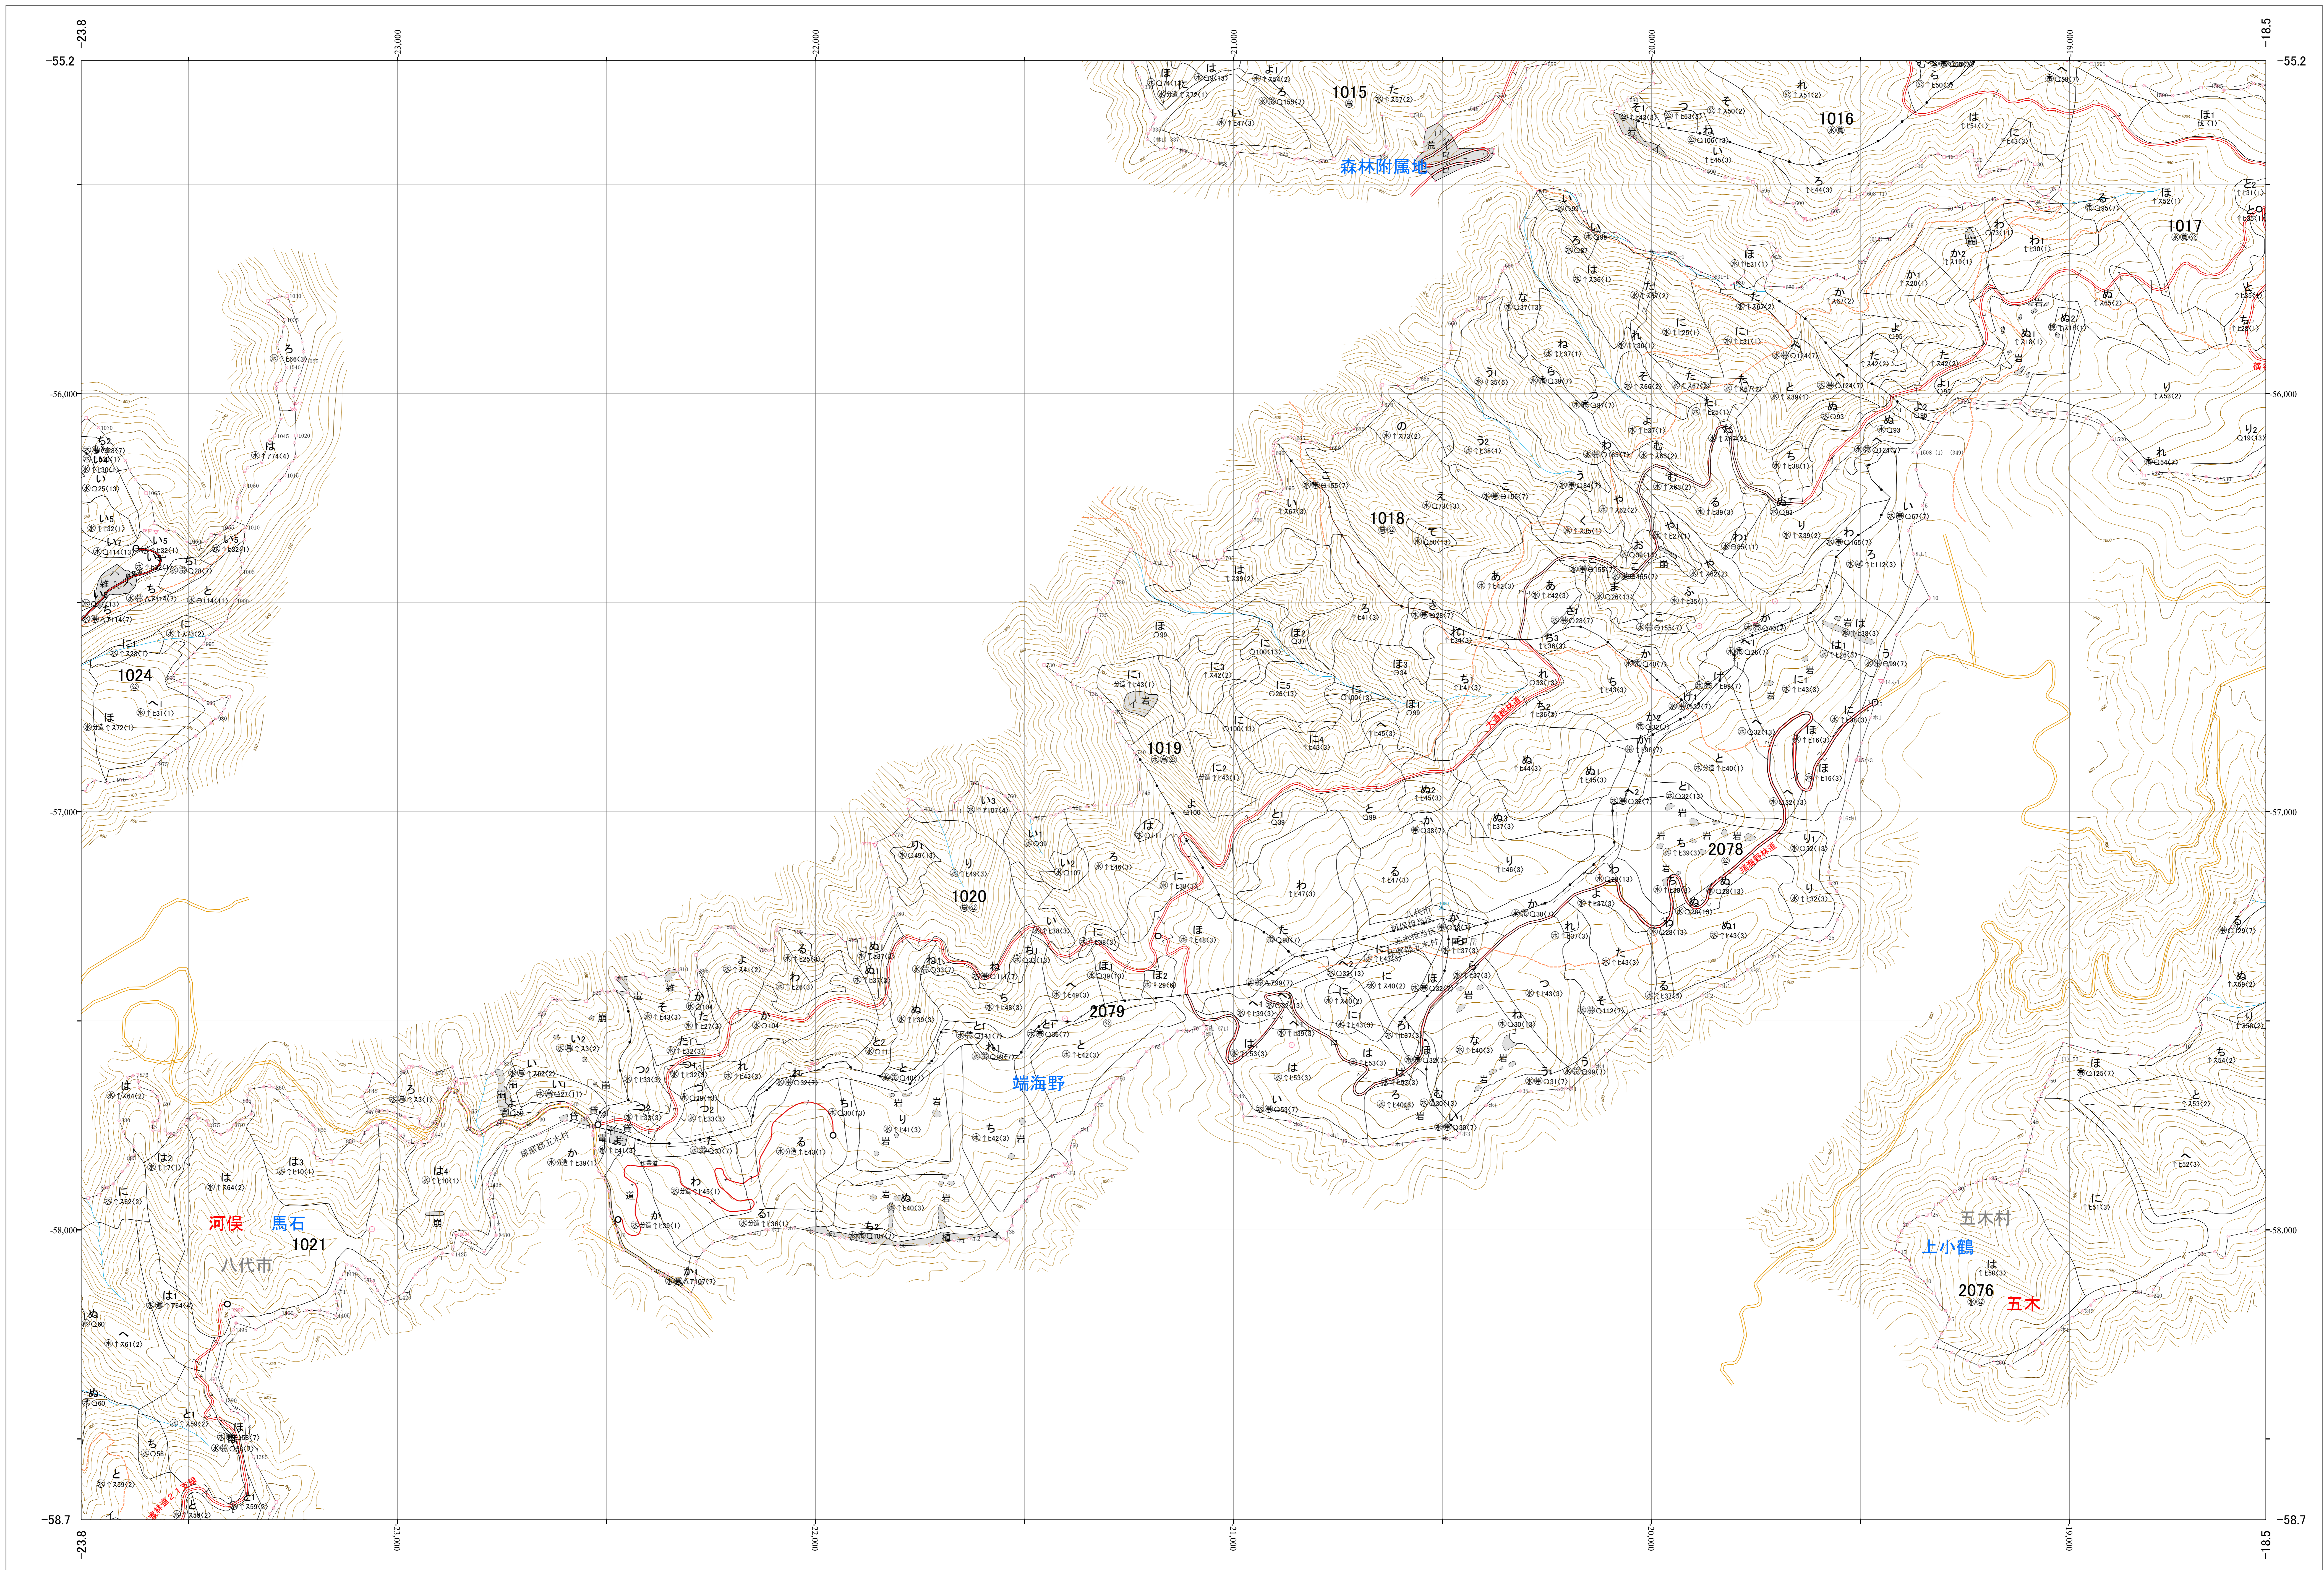

九州森林管理局 球磨川森林計画区 熊本南部森林管理署 基本図 33 (全107)

第Ⅱ公共座標

九州森林管理局 熊本南部森林管理署

令和四年度 第六次策定