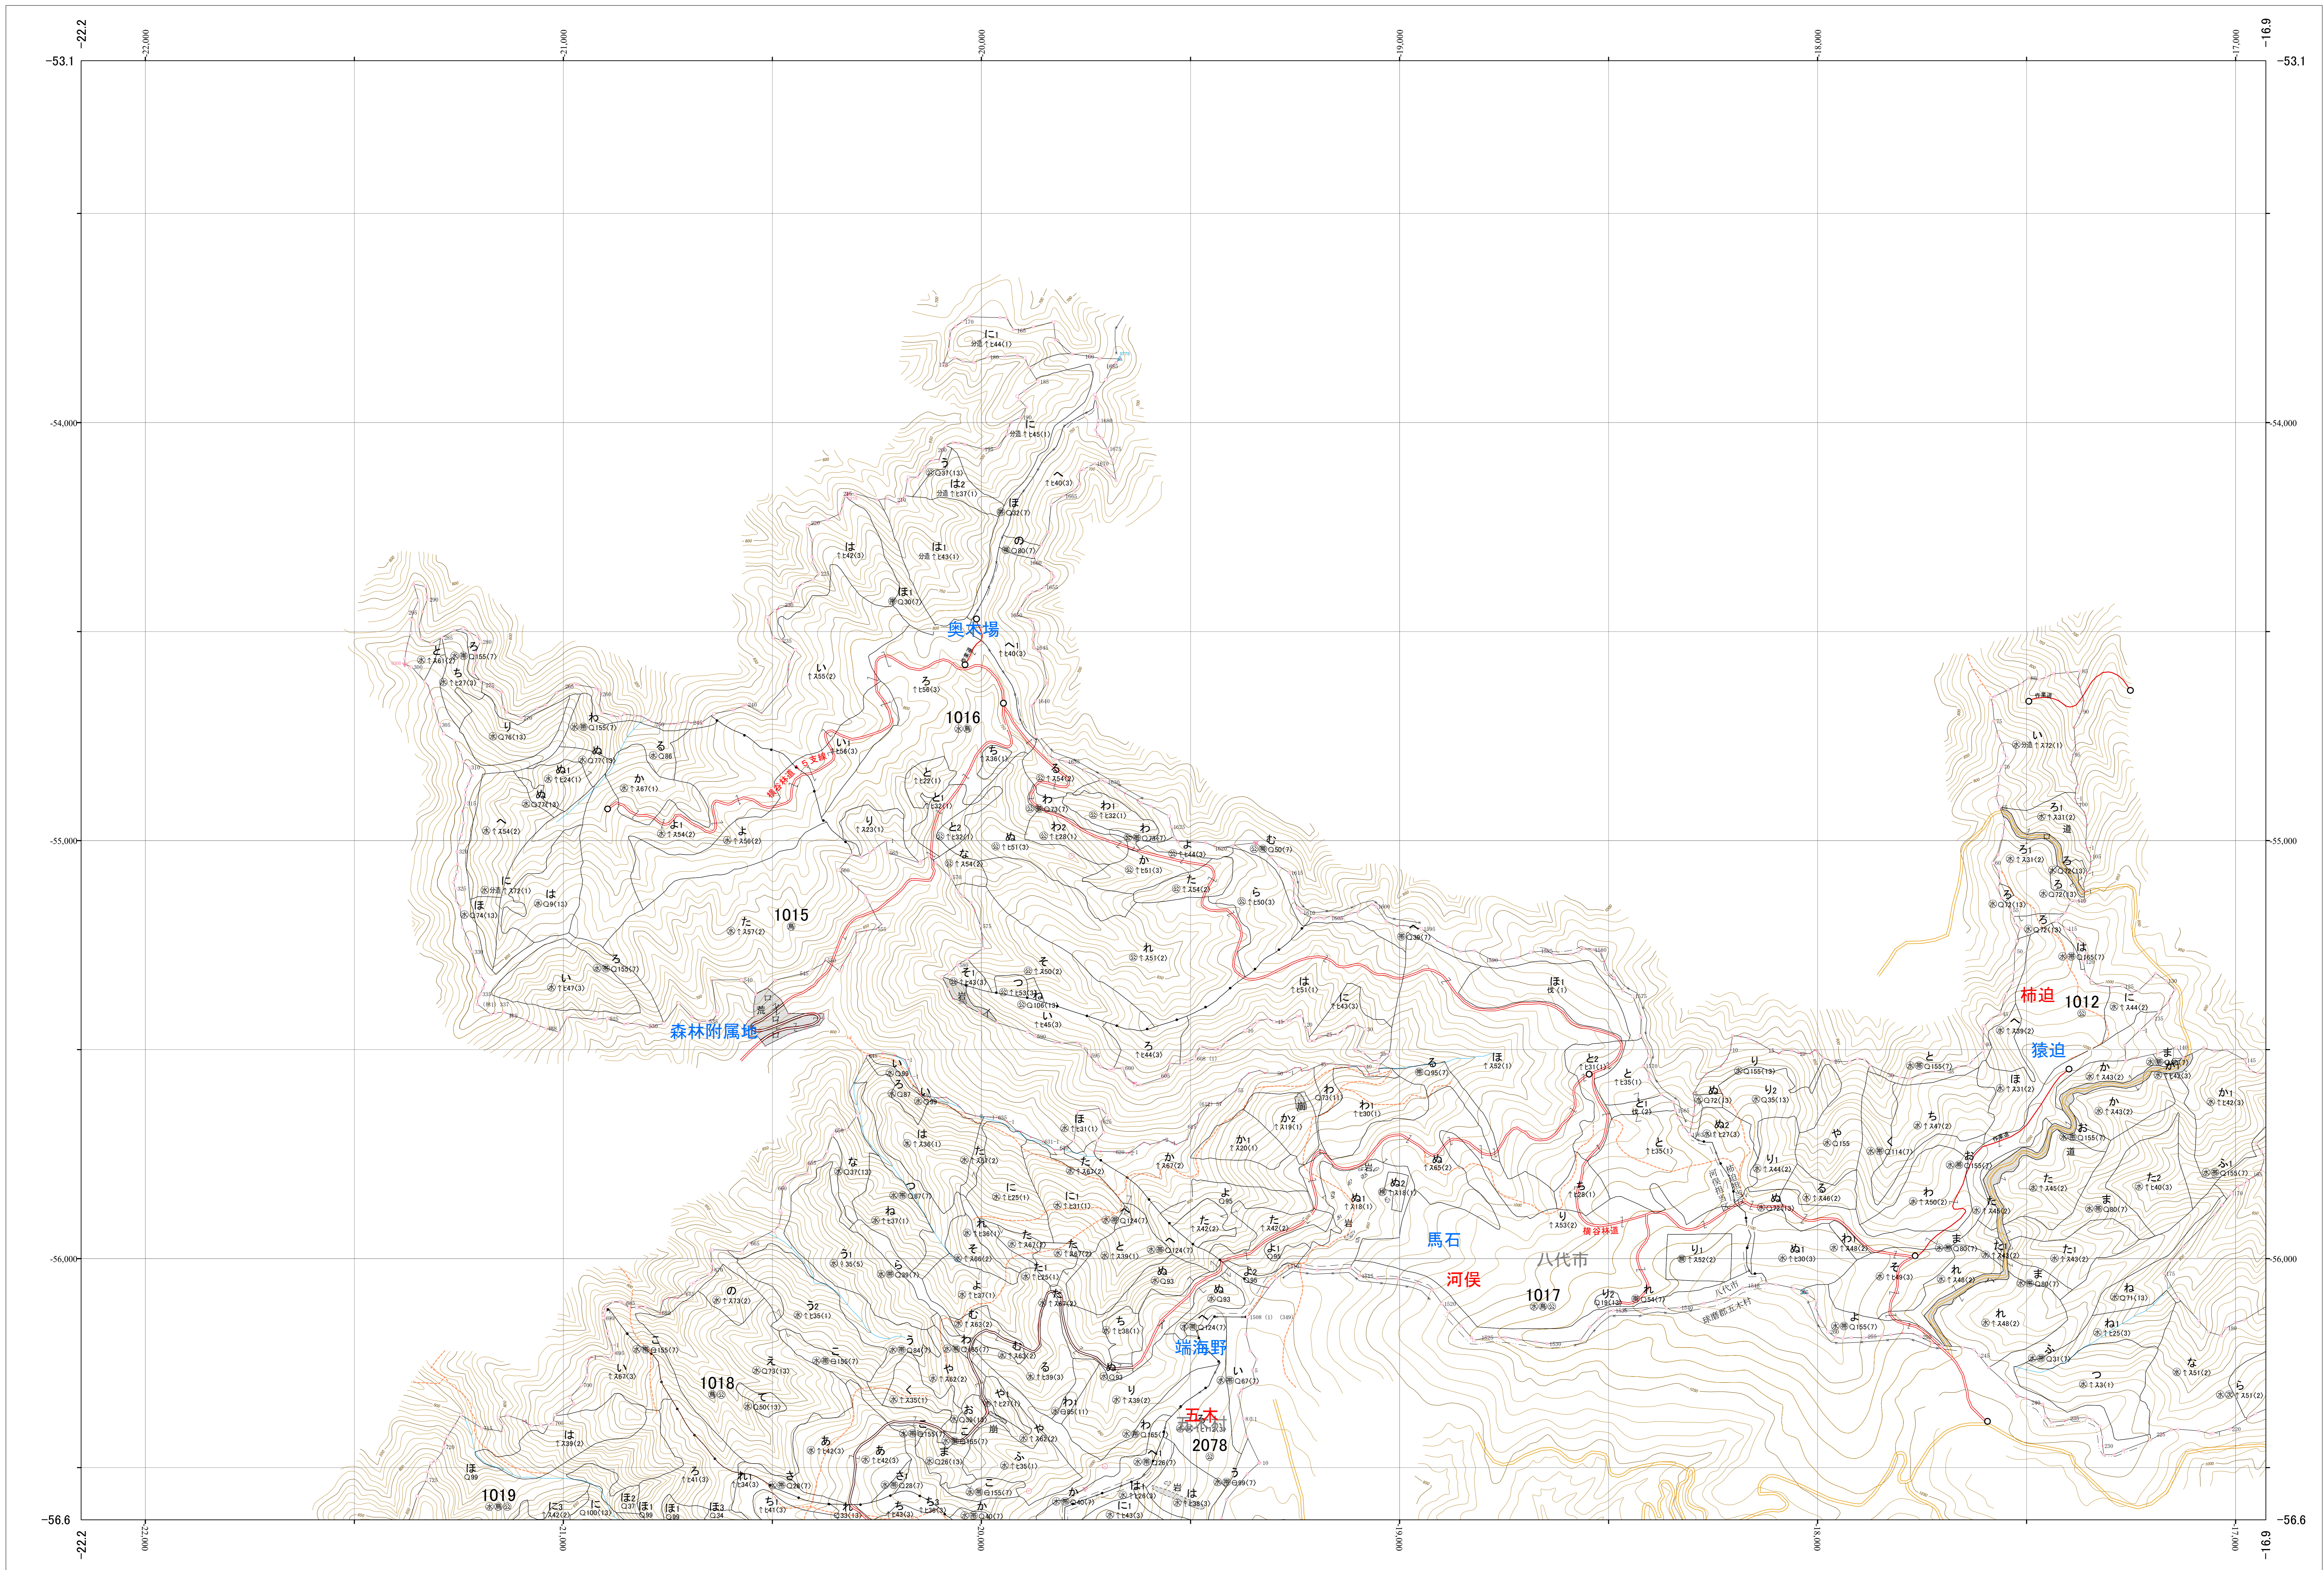

九州森林管理局 球磨川森林計画区 熊本南部森林管理署 基本図 32 (全107)

第Ⅱ公共座標

九州森林管理局 熊本南部森林管理署

令和四年度 第六次策定