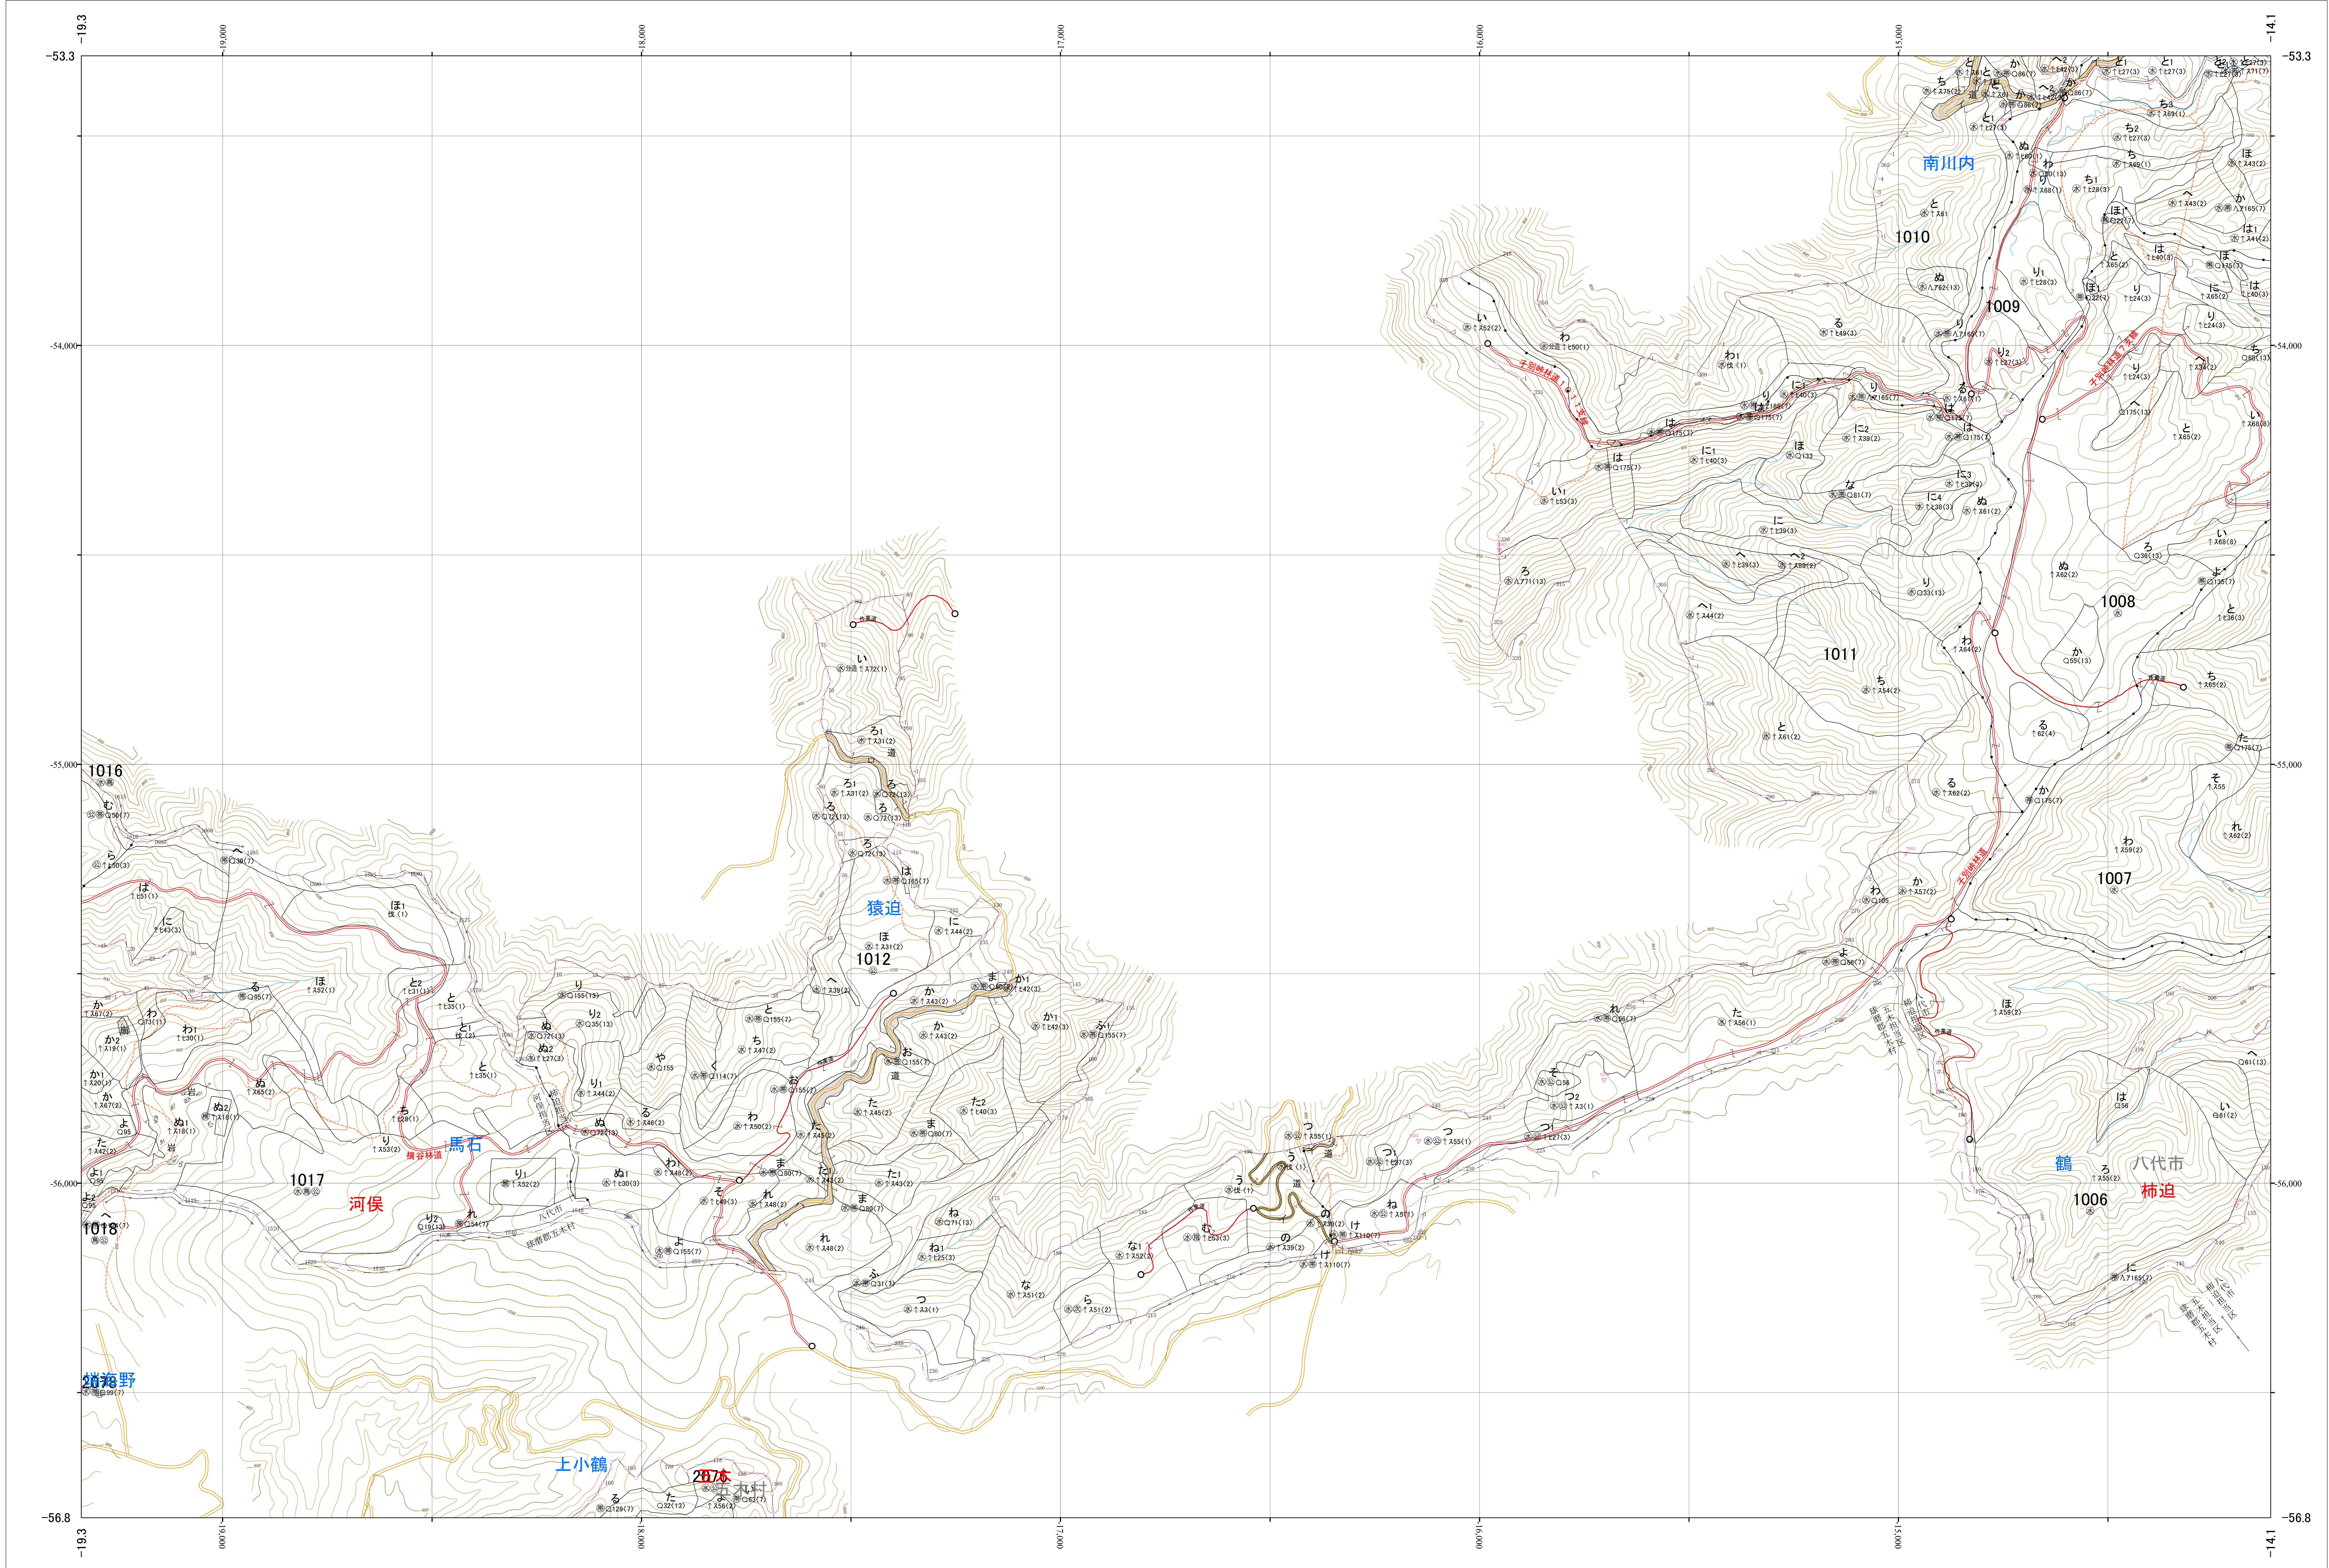

九州森林管理局 球磨川森林計画区 熊本南部森林管理署 基本図 30 (全107)

第Ⅱ公共座標

6.83

九州森林管理局 熊本南部森林管理署

令和四年度 第六次策定