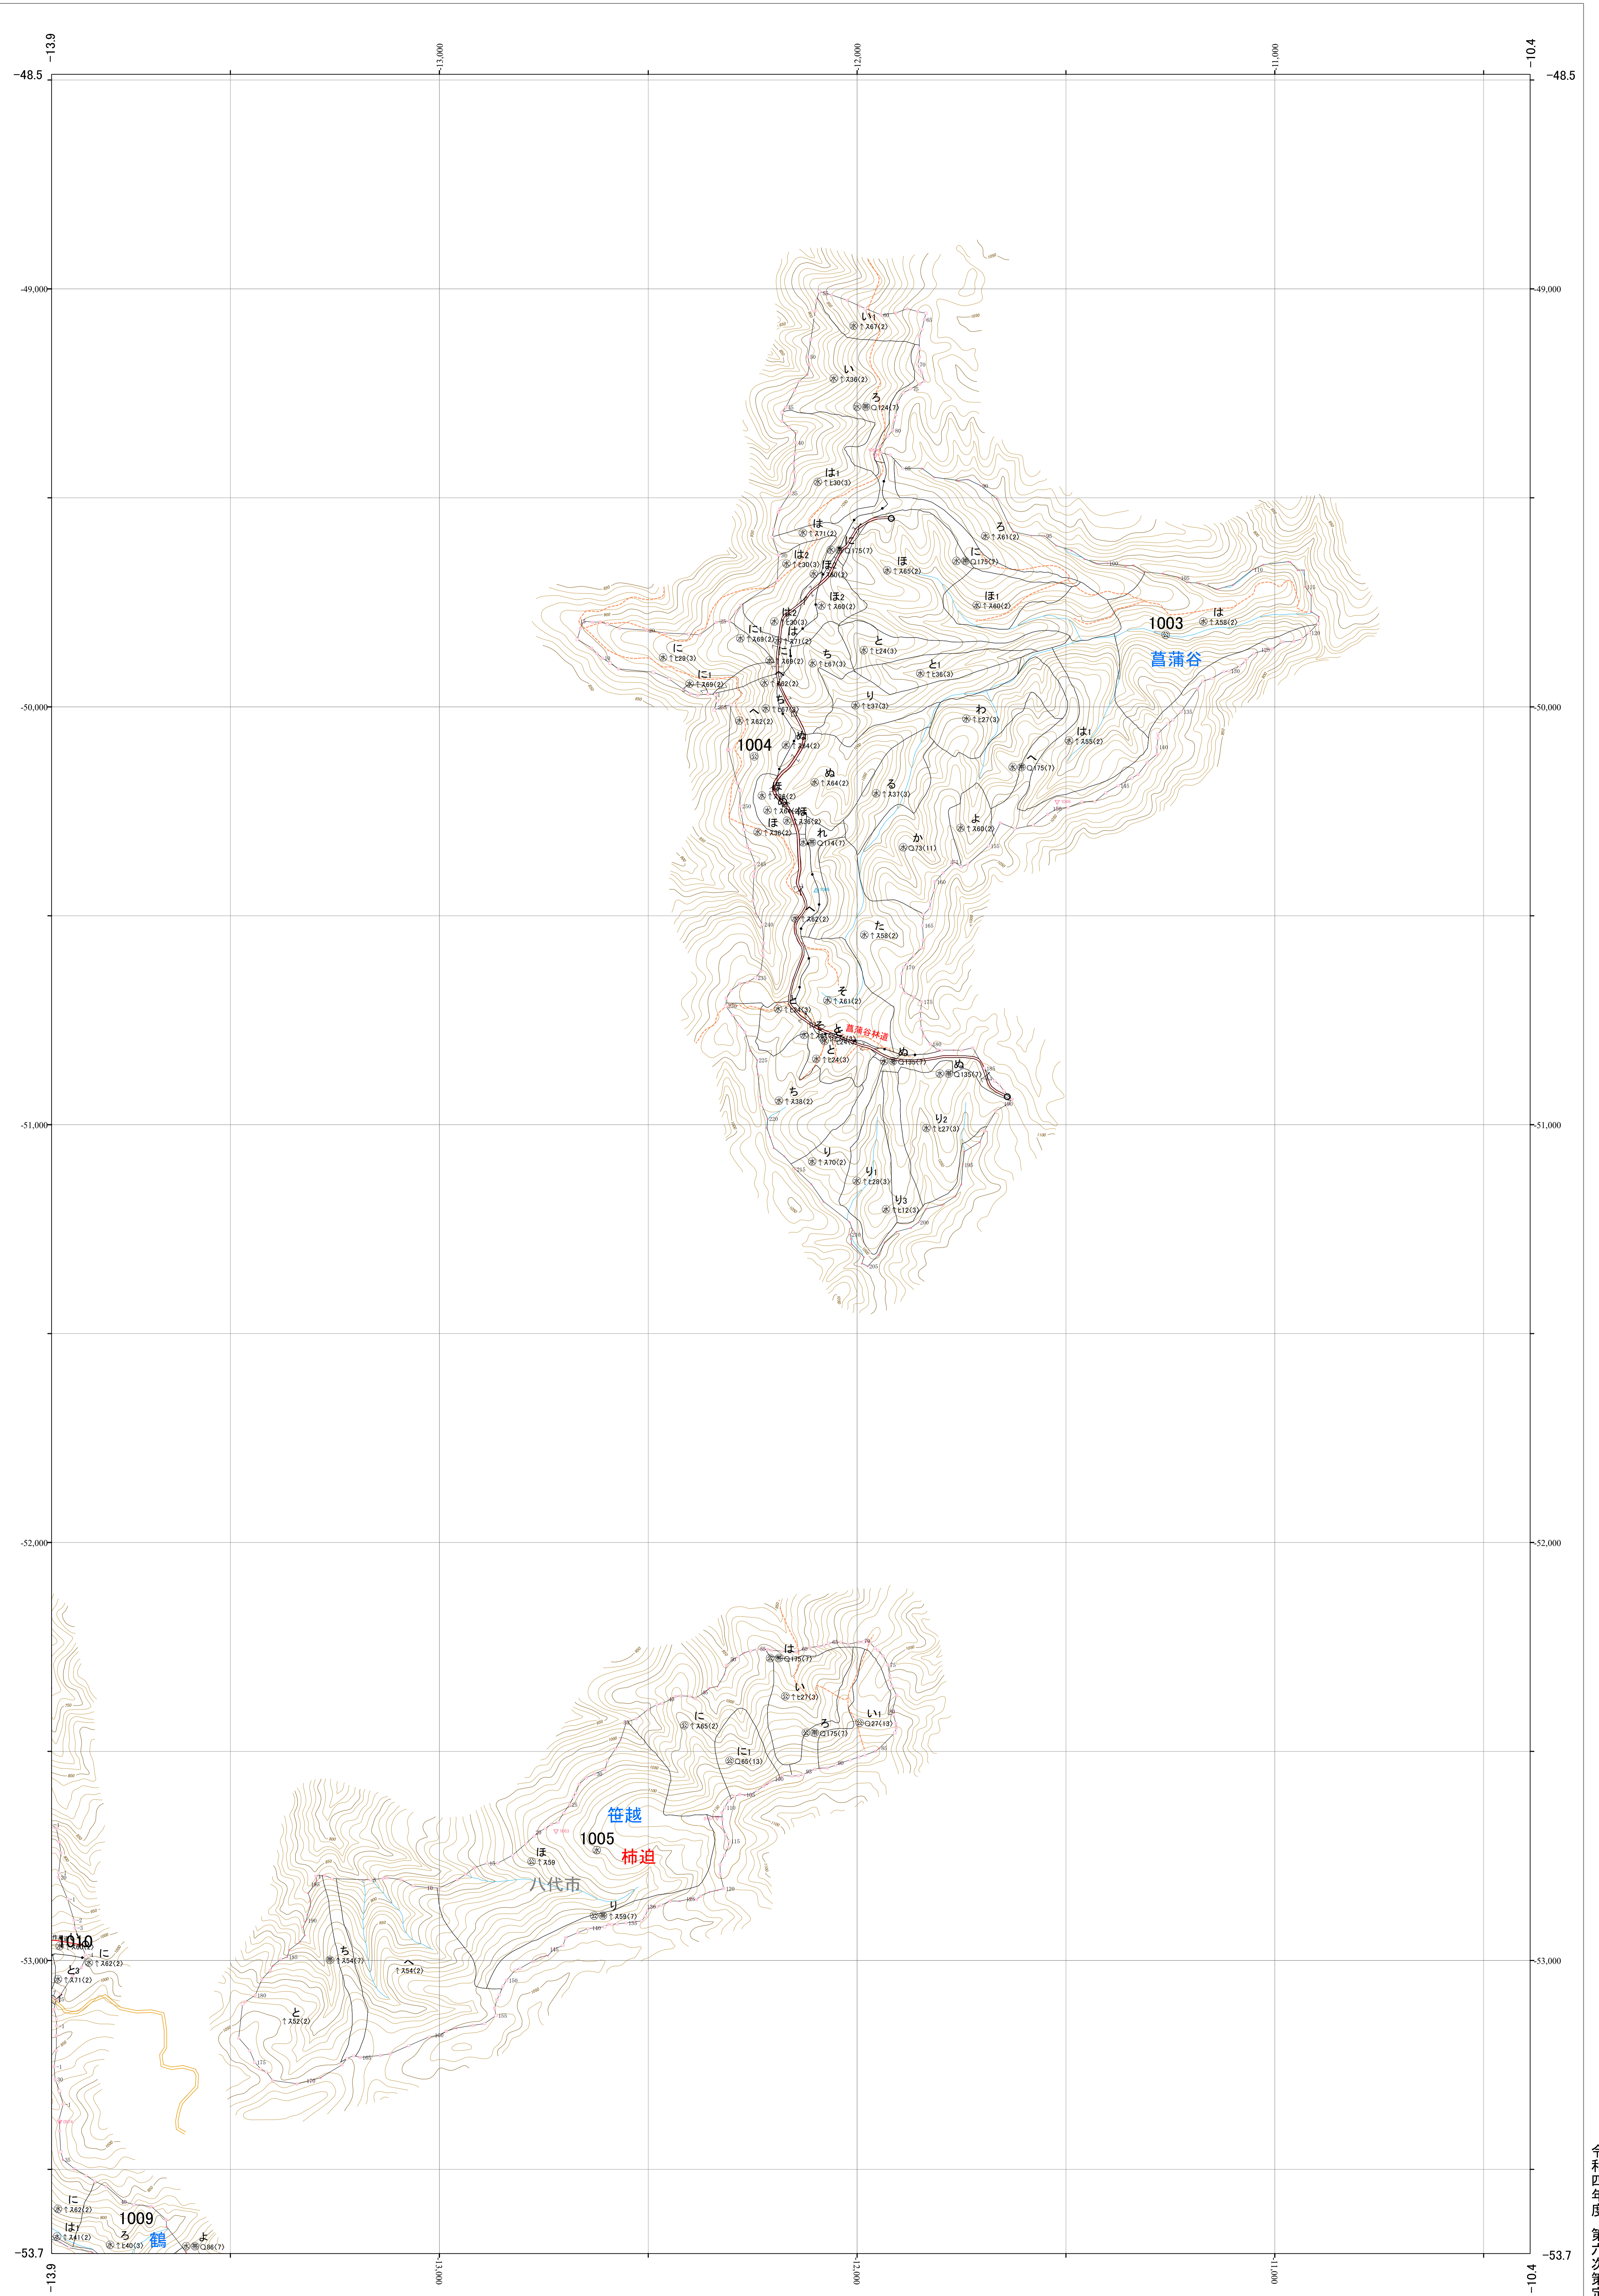

九州森林管理局 球磨川森林計画区
熊本南部森林管理署 基本図 28 (全107)

第Ⅱ公共座標

6.84

球磨 28

10033~口・1004~1005林班

1:5,000

0 100 200 300 400 500 1,000m

令和四年度 第六次策定

九州森林管理局 熊本南部森林管理署

10033~口・1004~1005林班

球磨 28