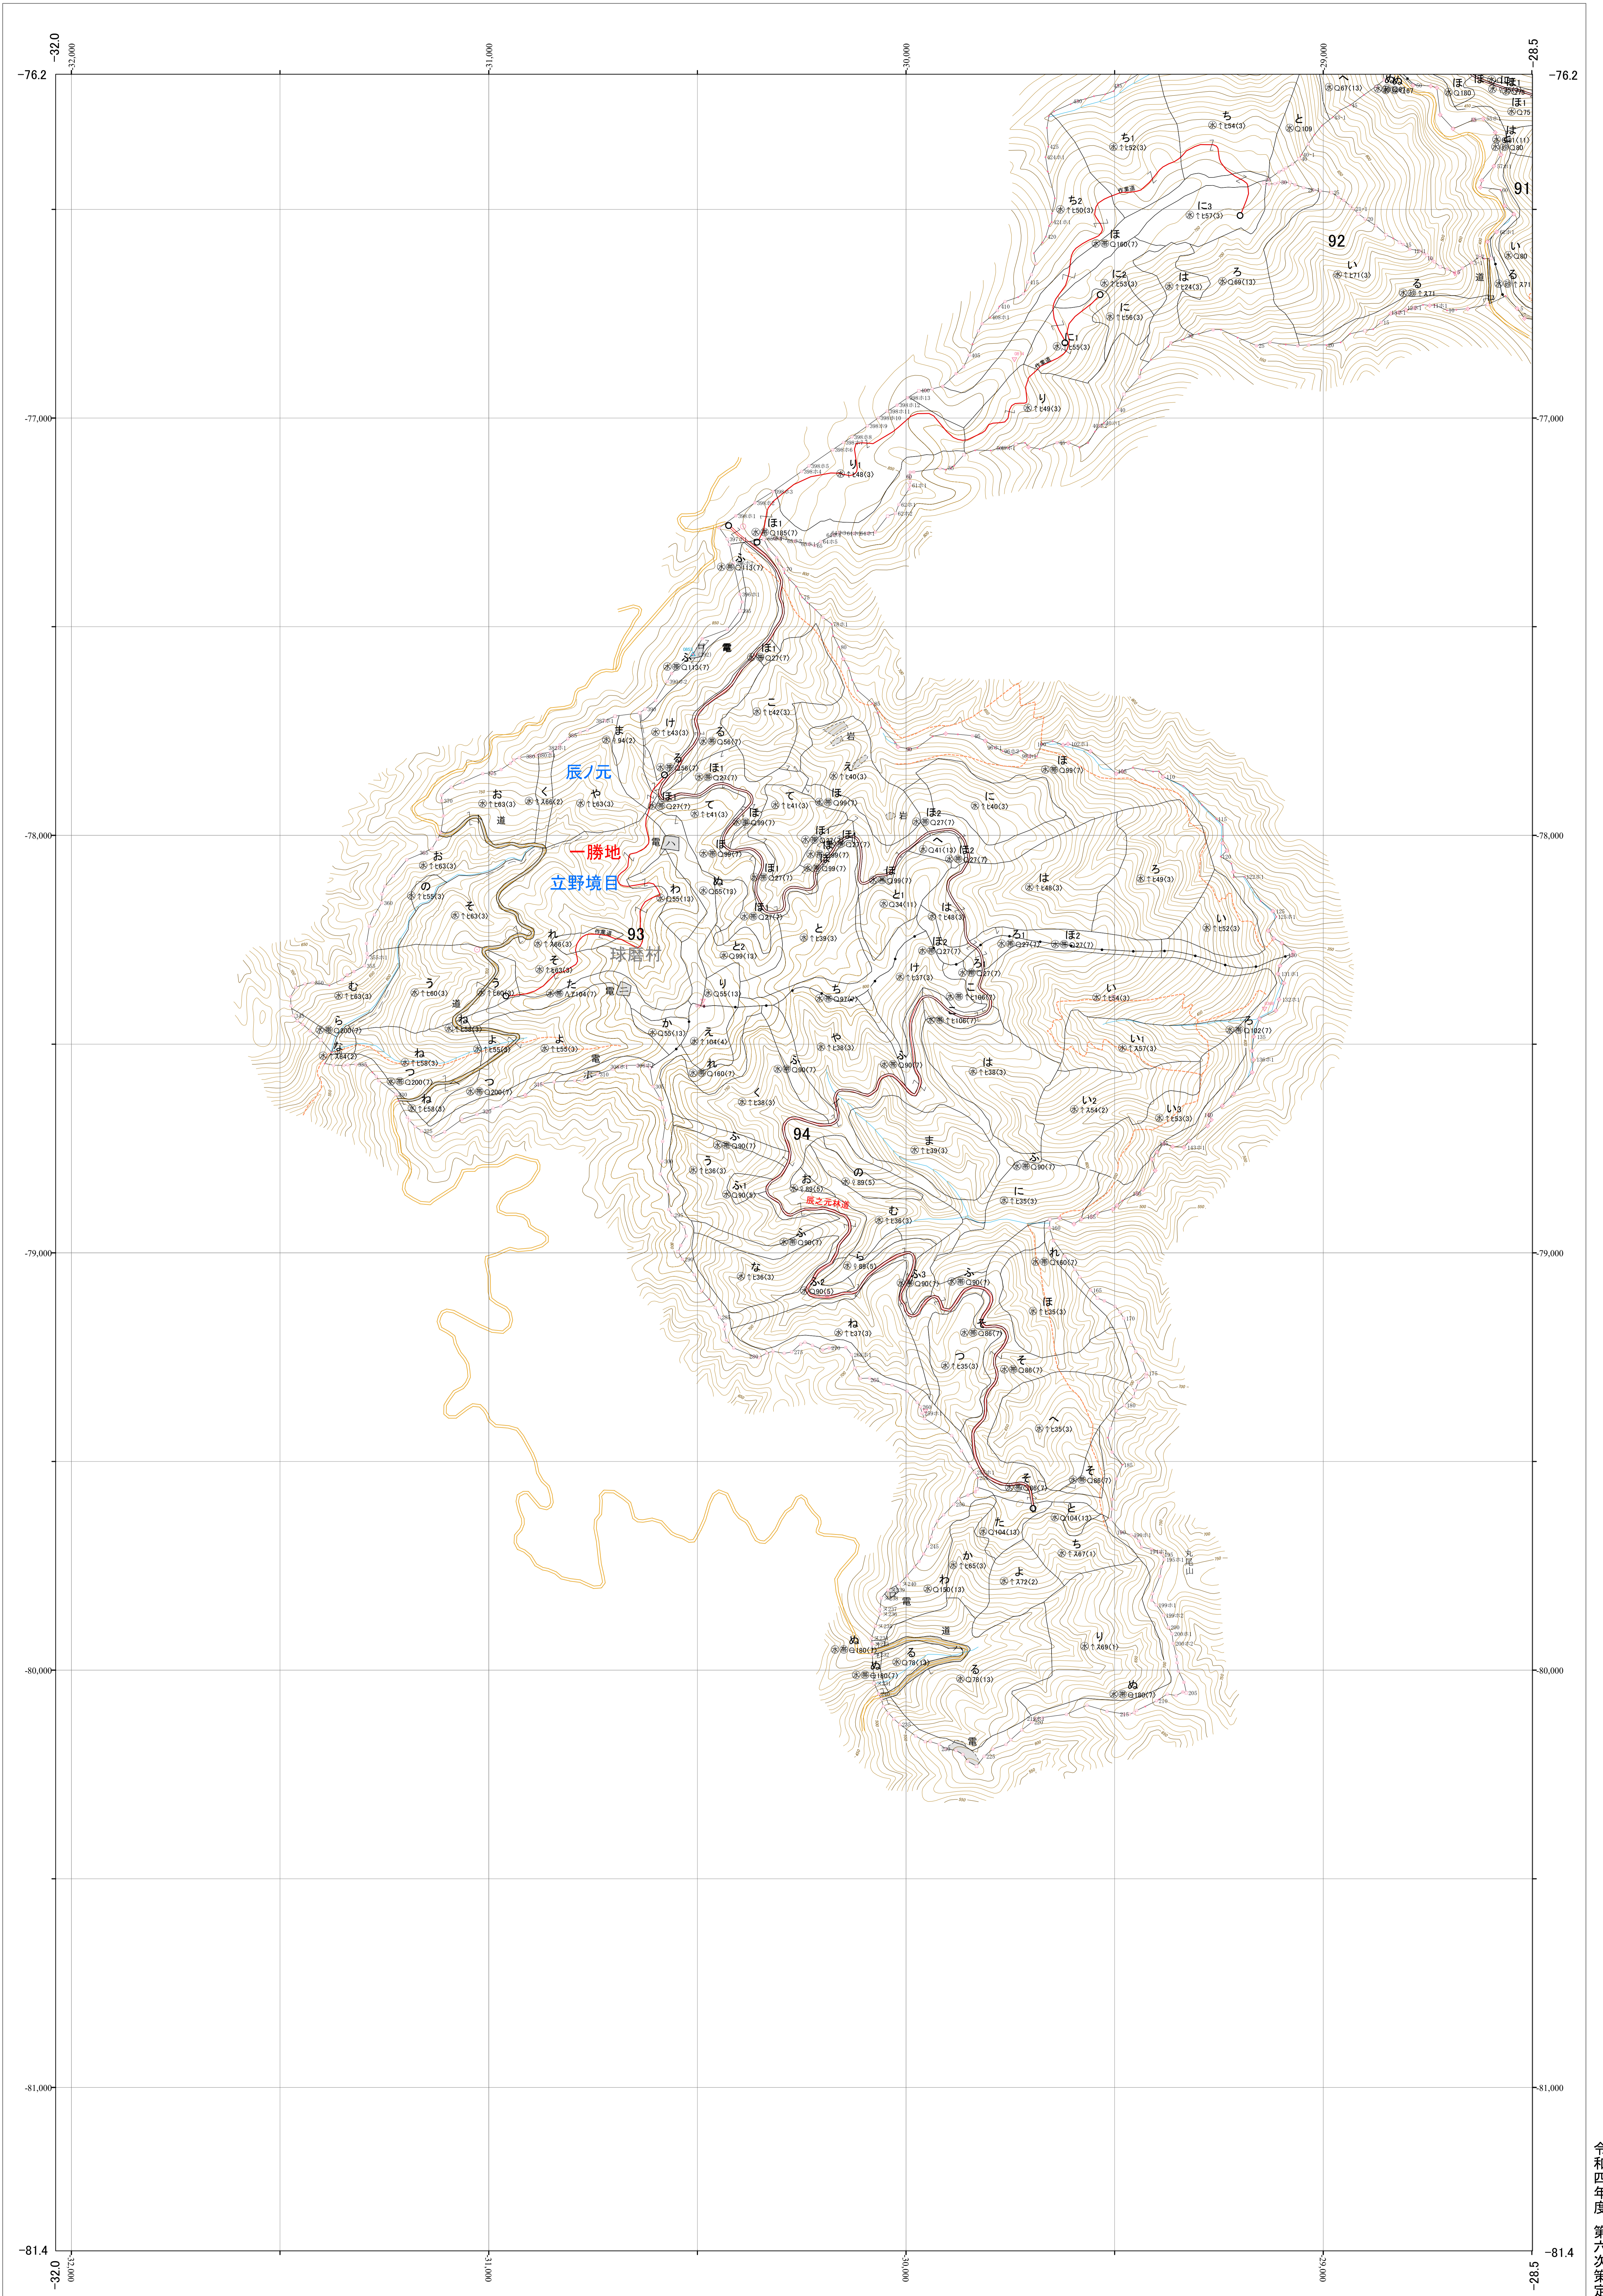

九州森林管理局 球磨川森林計画区
熊本南部森林管理署 基本図 6 (全107)

第Ⅱ公共座標

6.75

球磨 6
93～94林班

1:5,000

0 100 200 300 400 500 1,000m

令和四年度 第六次策定

九州森林管理局 熊本南部森林管理署

93～94林班

球磨 6