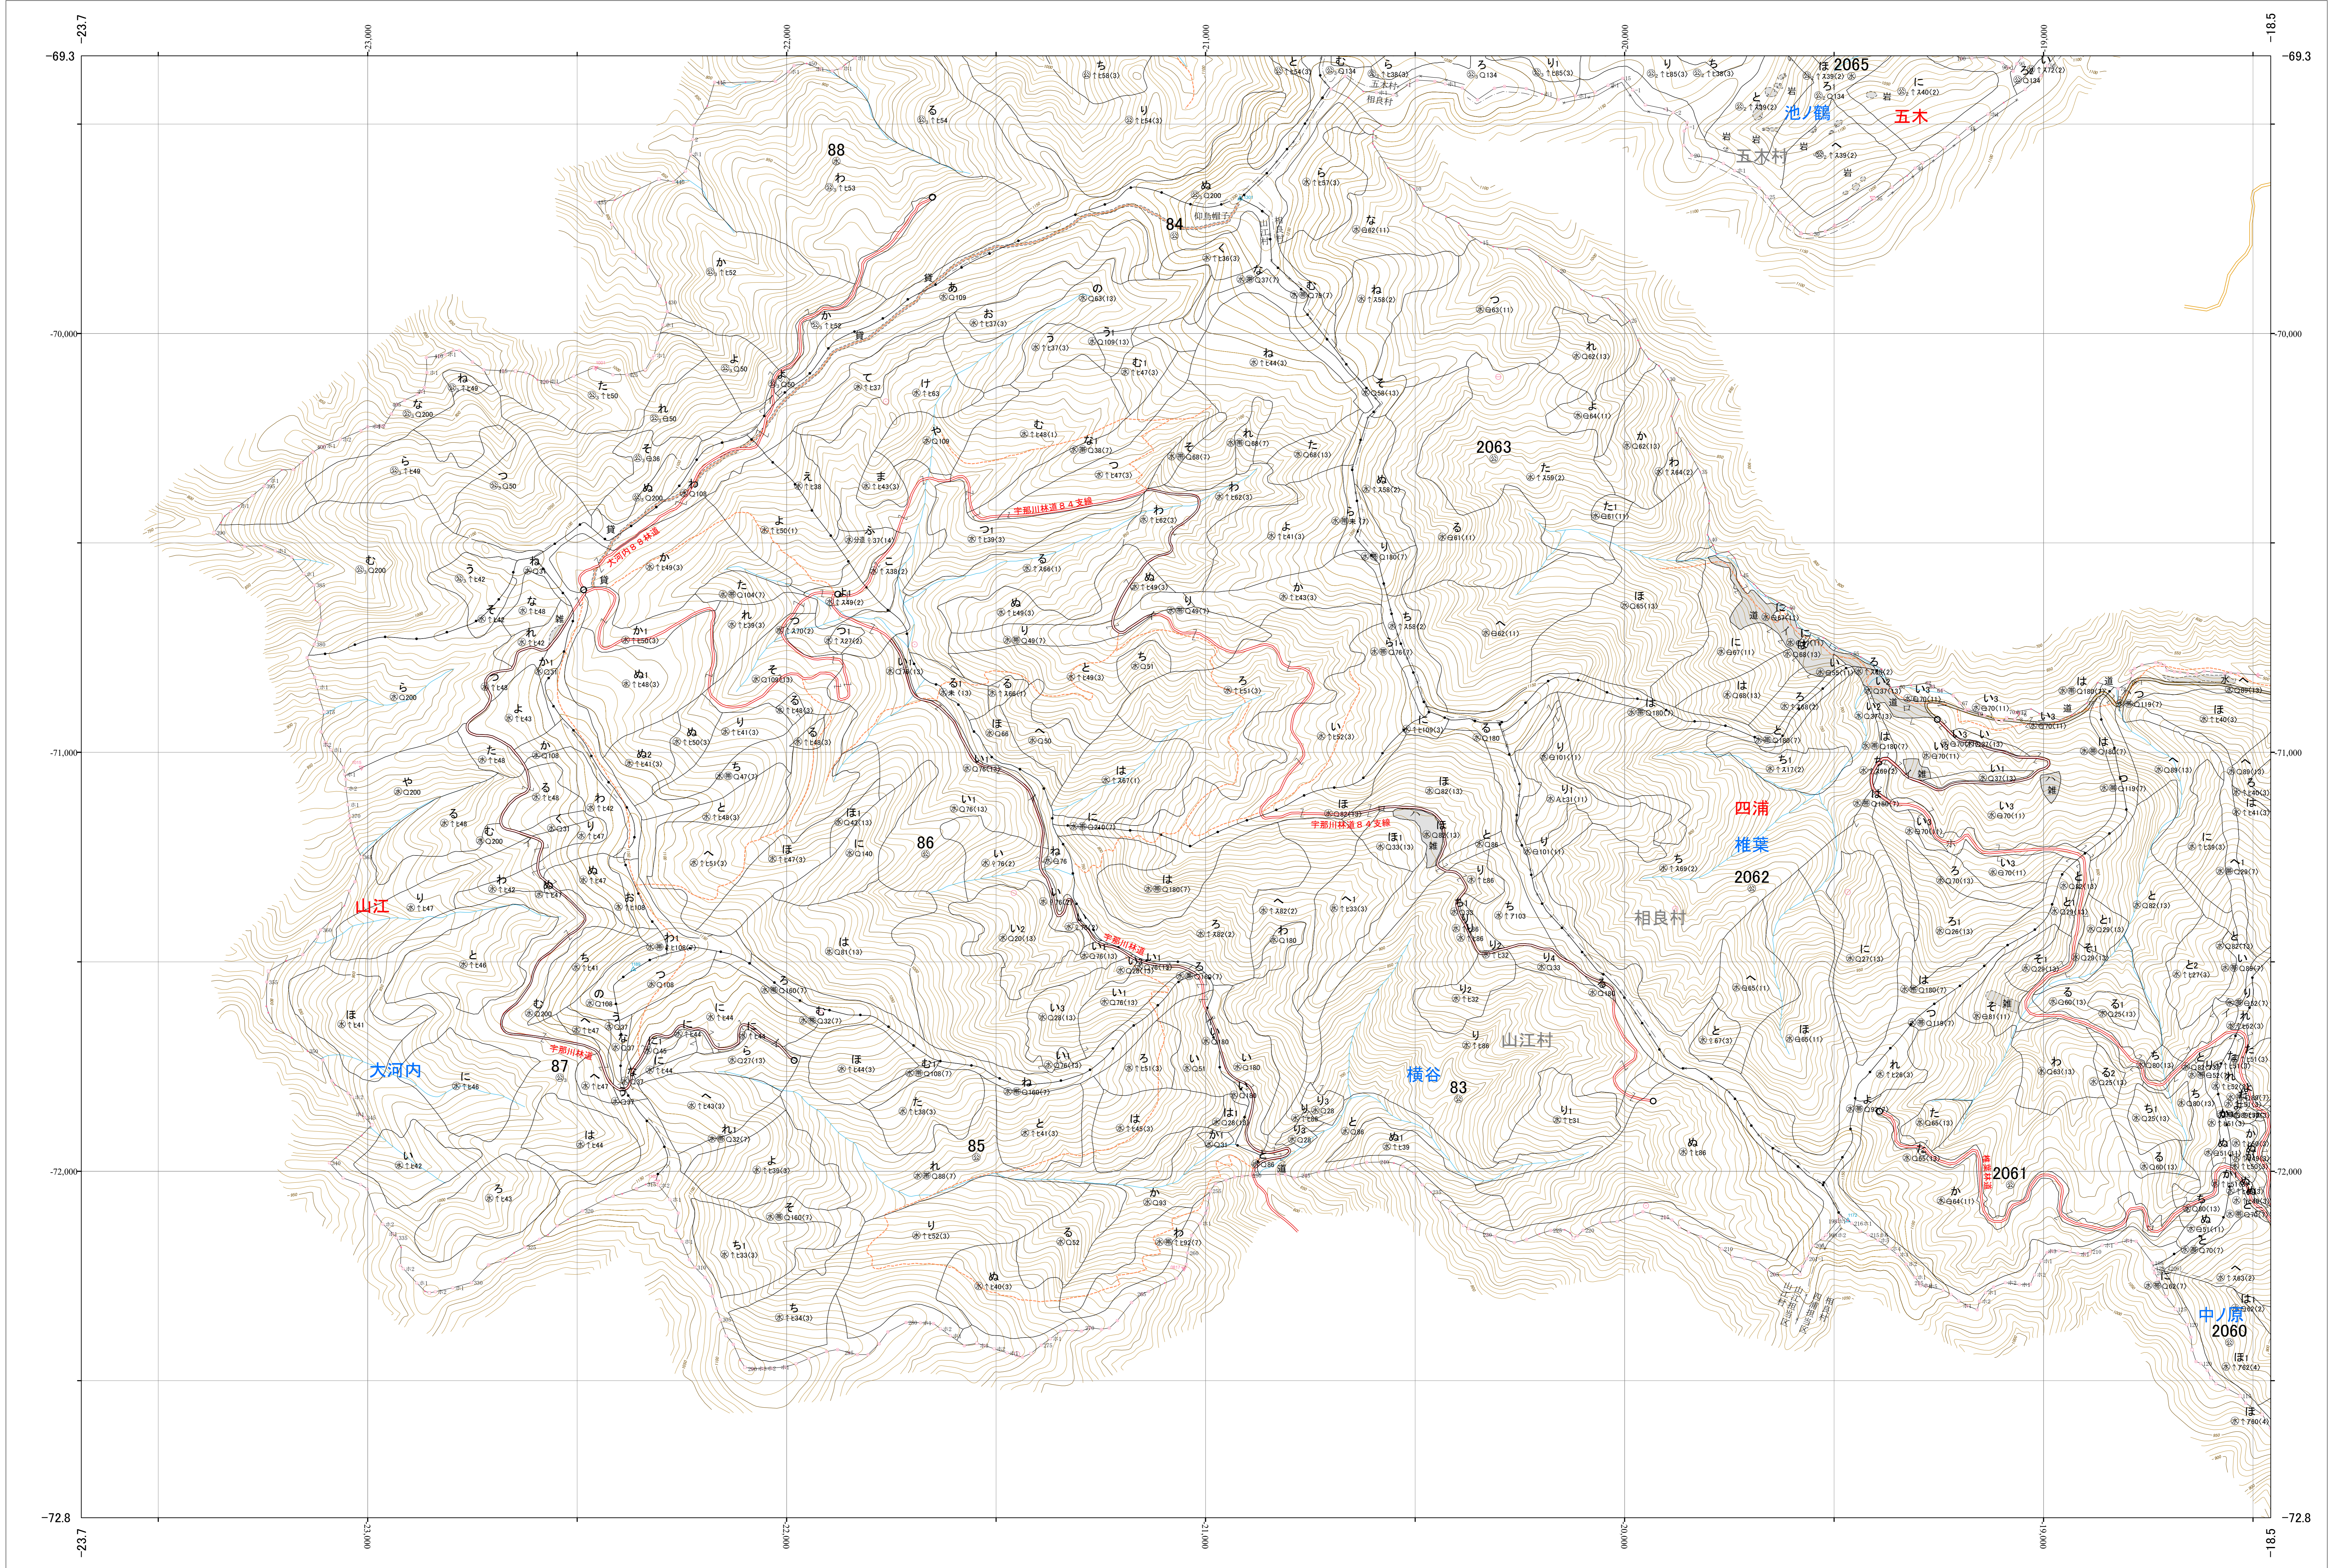

# 九州森林管理局 球磨川森林計画区 熊本南部森林管理署 基本図 23 (全107)

第Ⅱ公共座標

九州森林管理局 熊本南部森林管理署

令和四年度 第六次策定