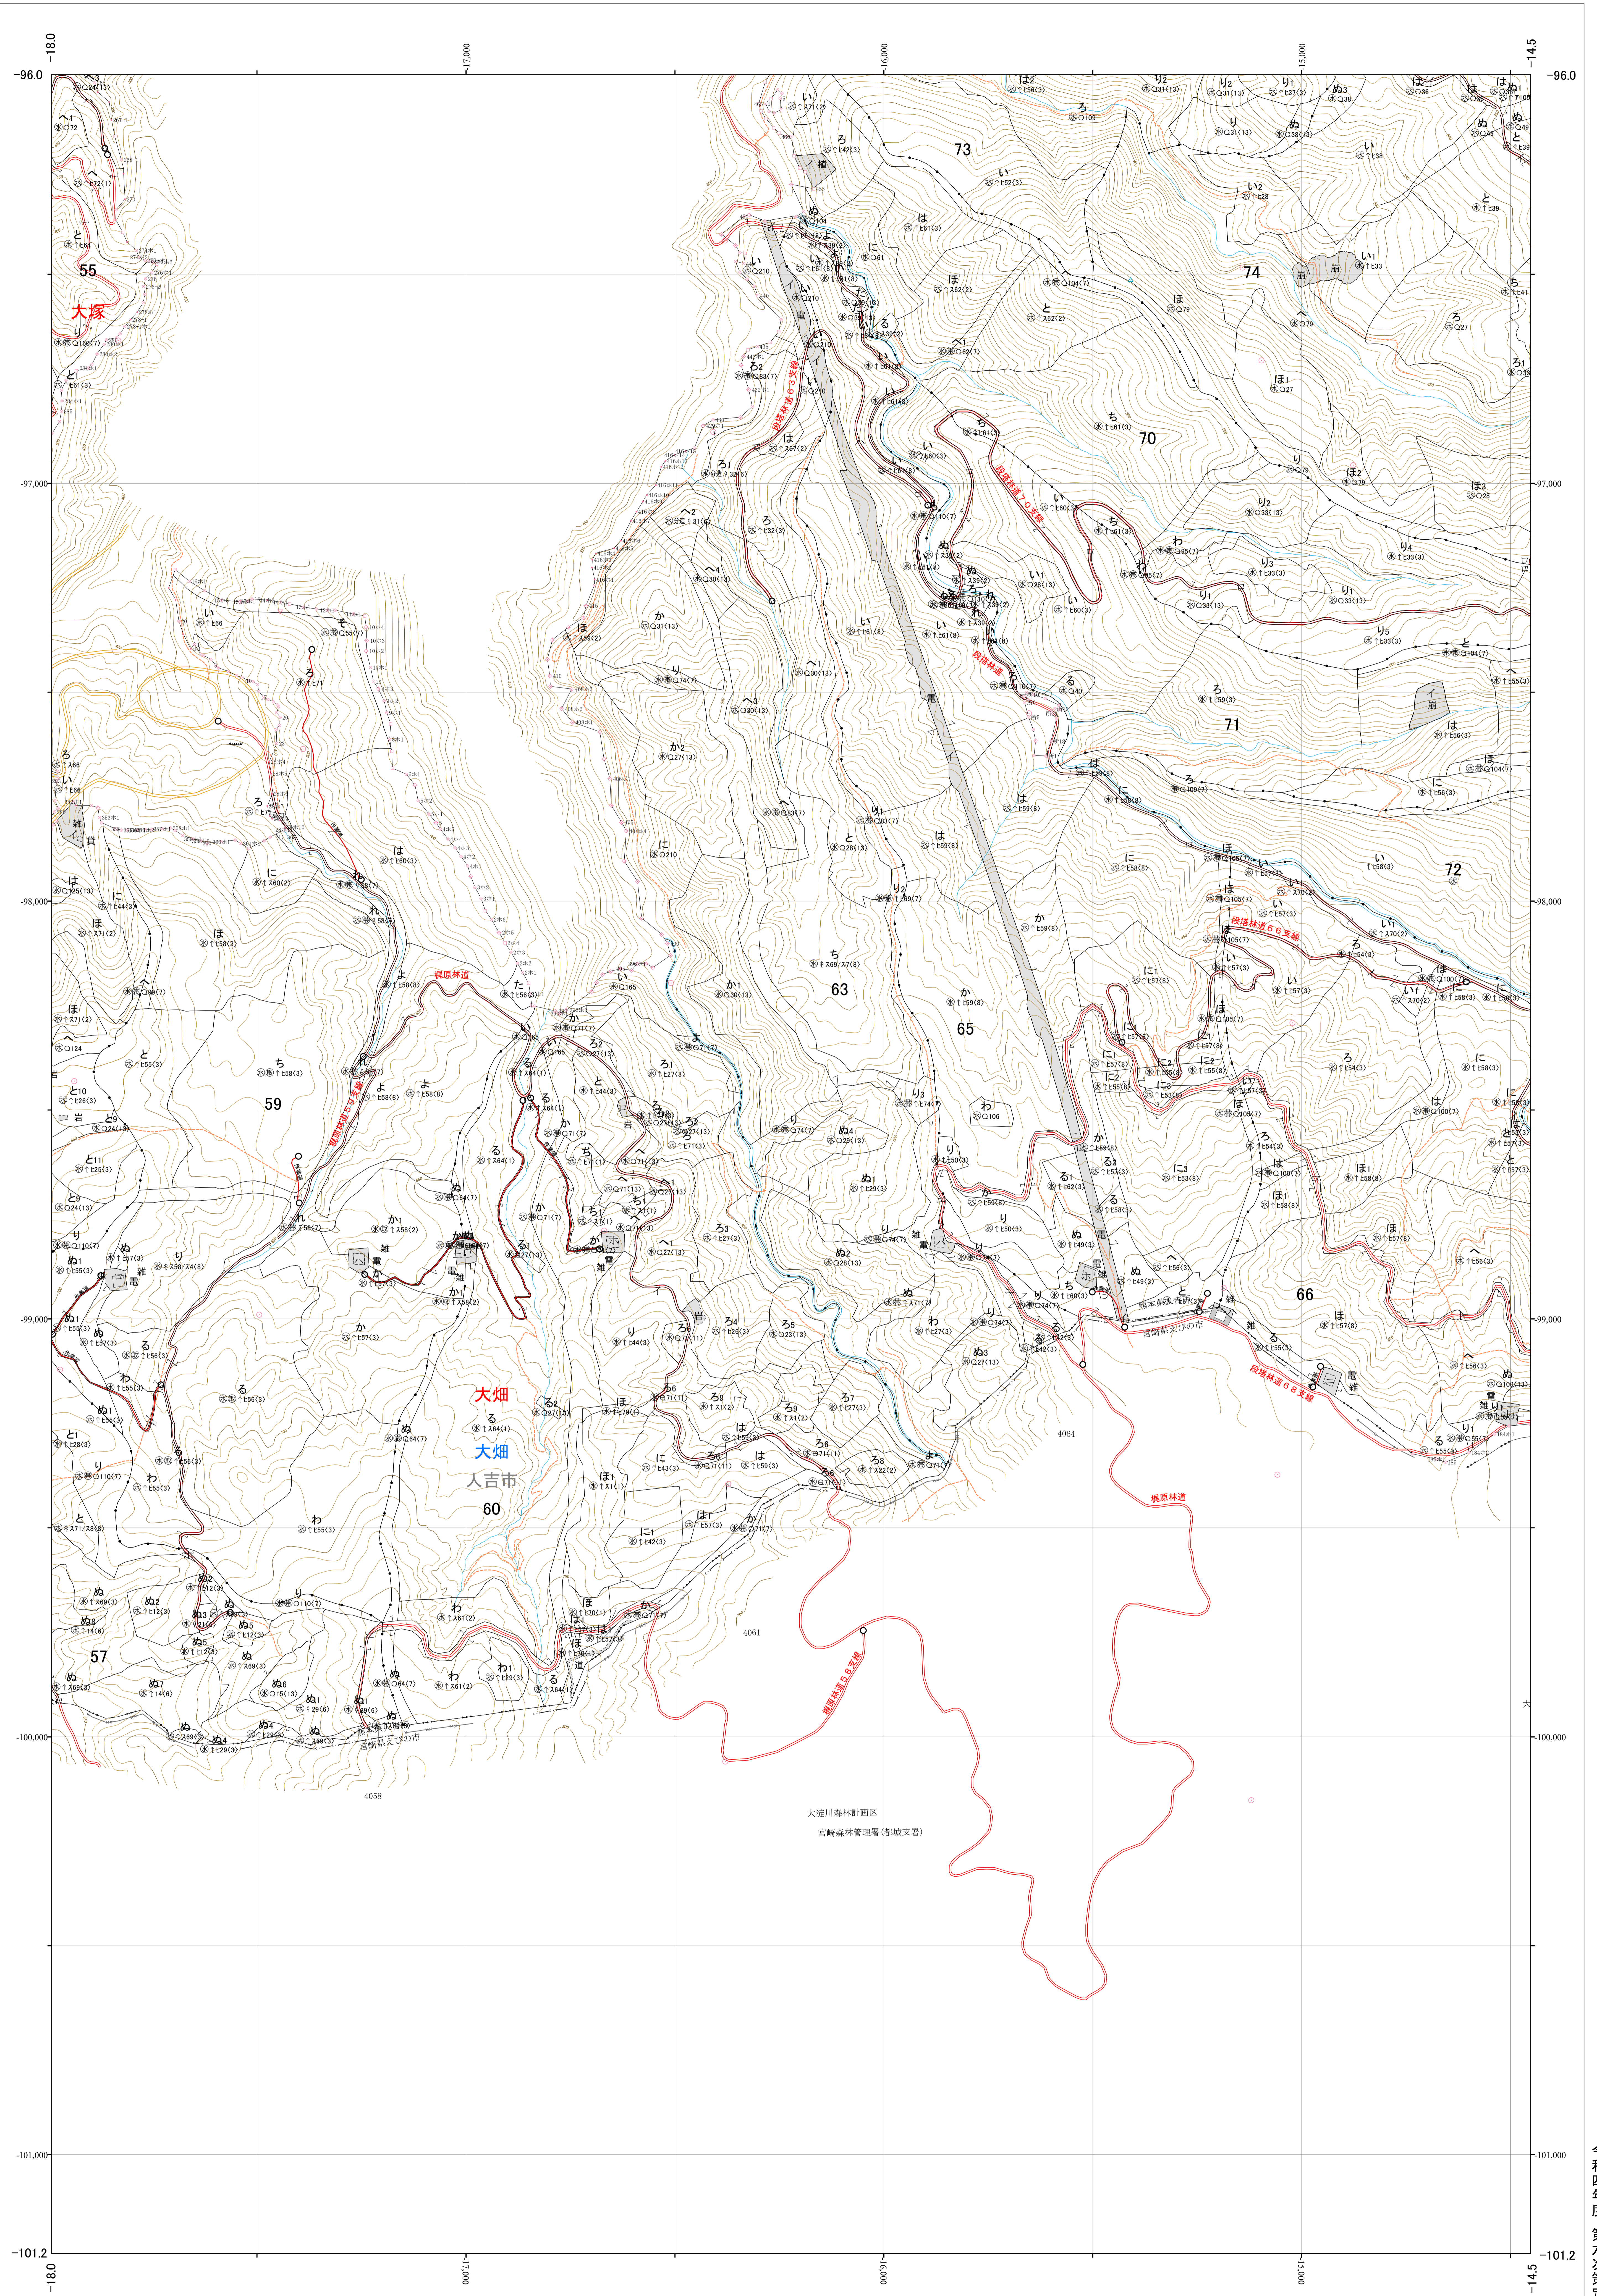

九州森林管理局 球磨川森林計画区  
熊本南部森林管理署 基本図 13 (全107)

第II公共座標

球磨 13  
60-63-65 林班

令和四年度 第六次策定

60-63-65林班

球磨 13

九州森林管理局 熊本南部森林管理署

1:5,000

0 100 200 300 400 500 1,000m