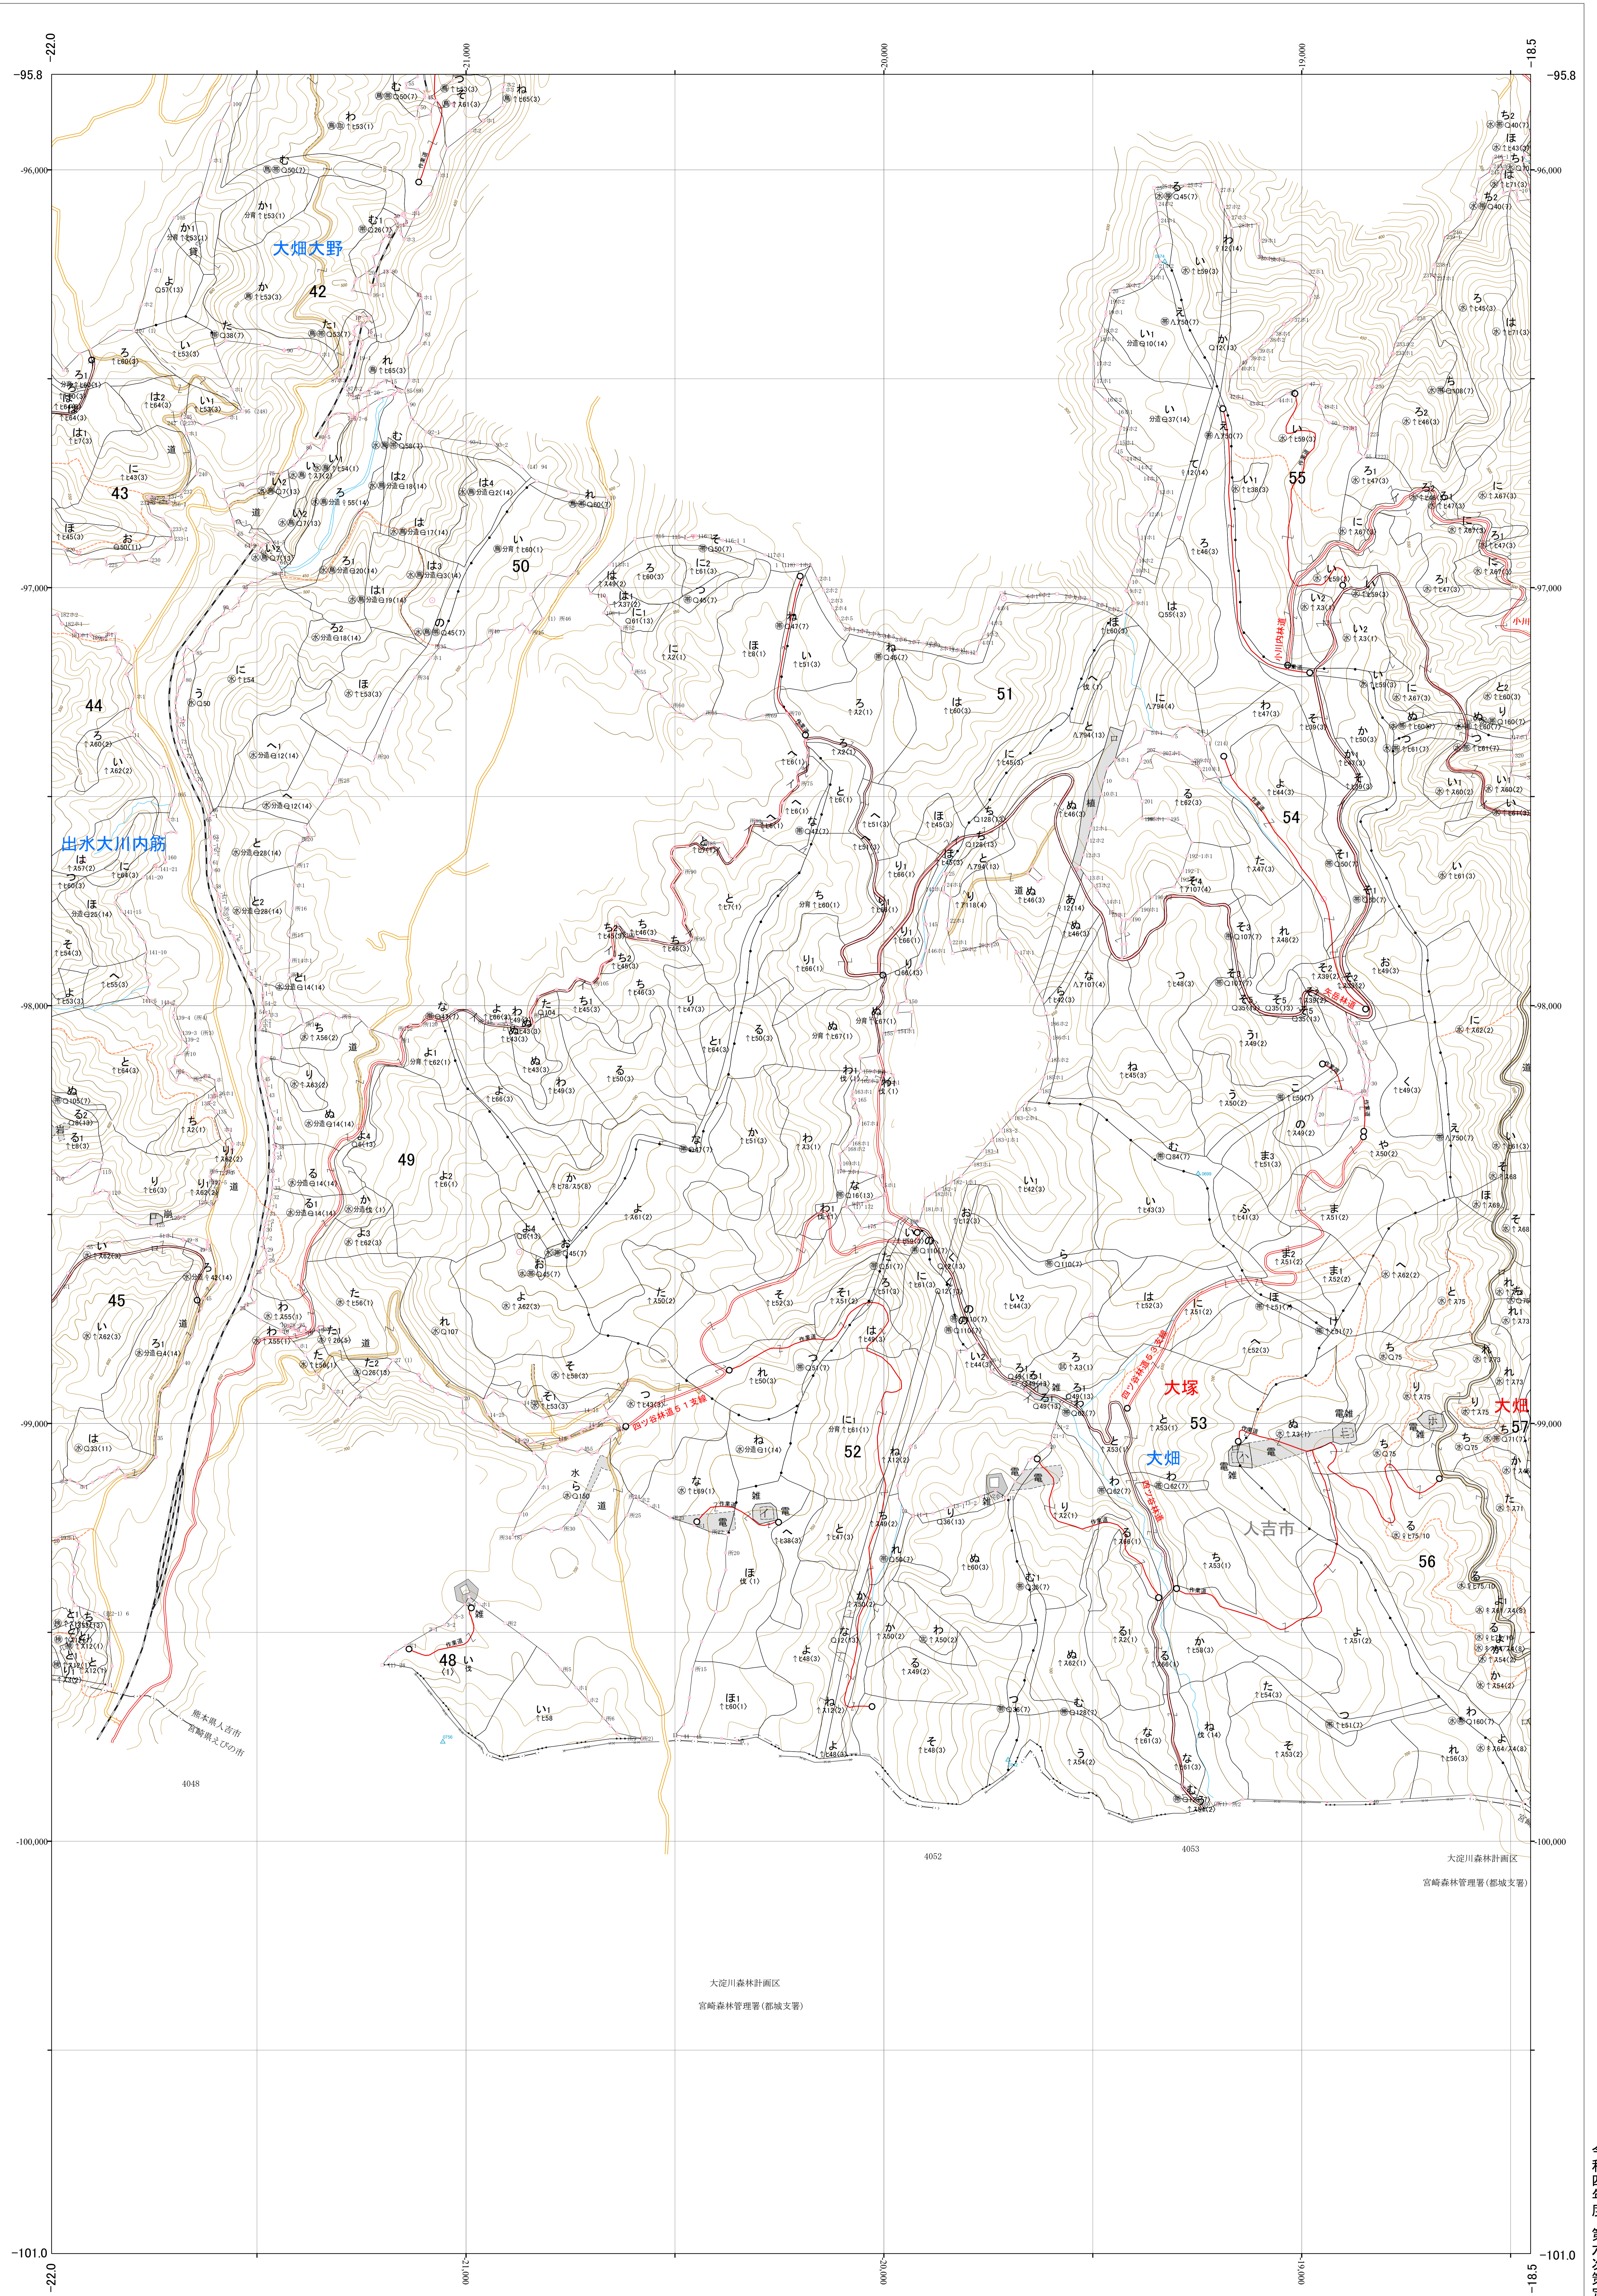

九州森林管理局 球磨川森林計画区  
熊本南部森林管理署 基本図 11 (全107)

第II公共座標

球磨 11  
48~54 林班

令和四年度 第六次策定

1:5,000

0 100 200 300 400 500 1,000m