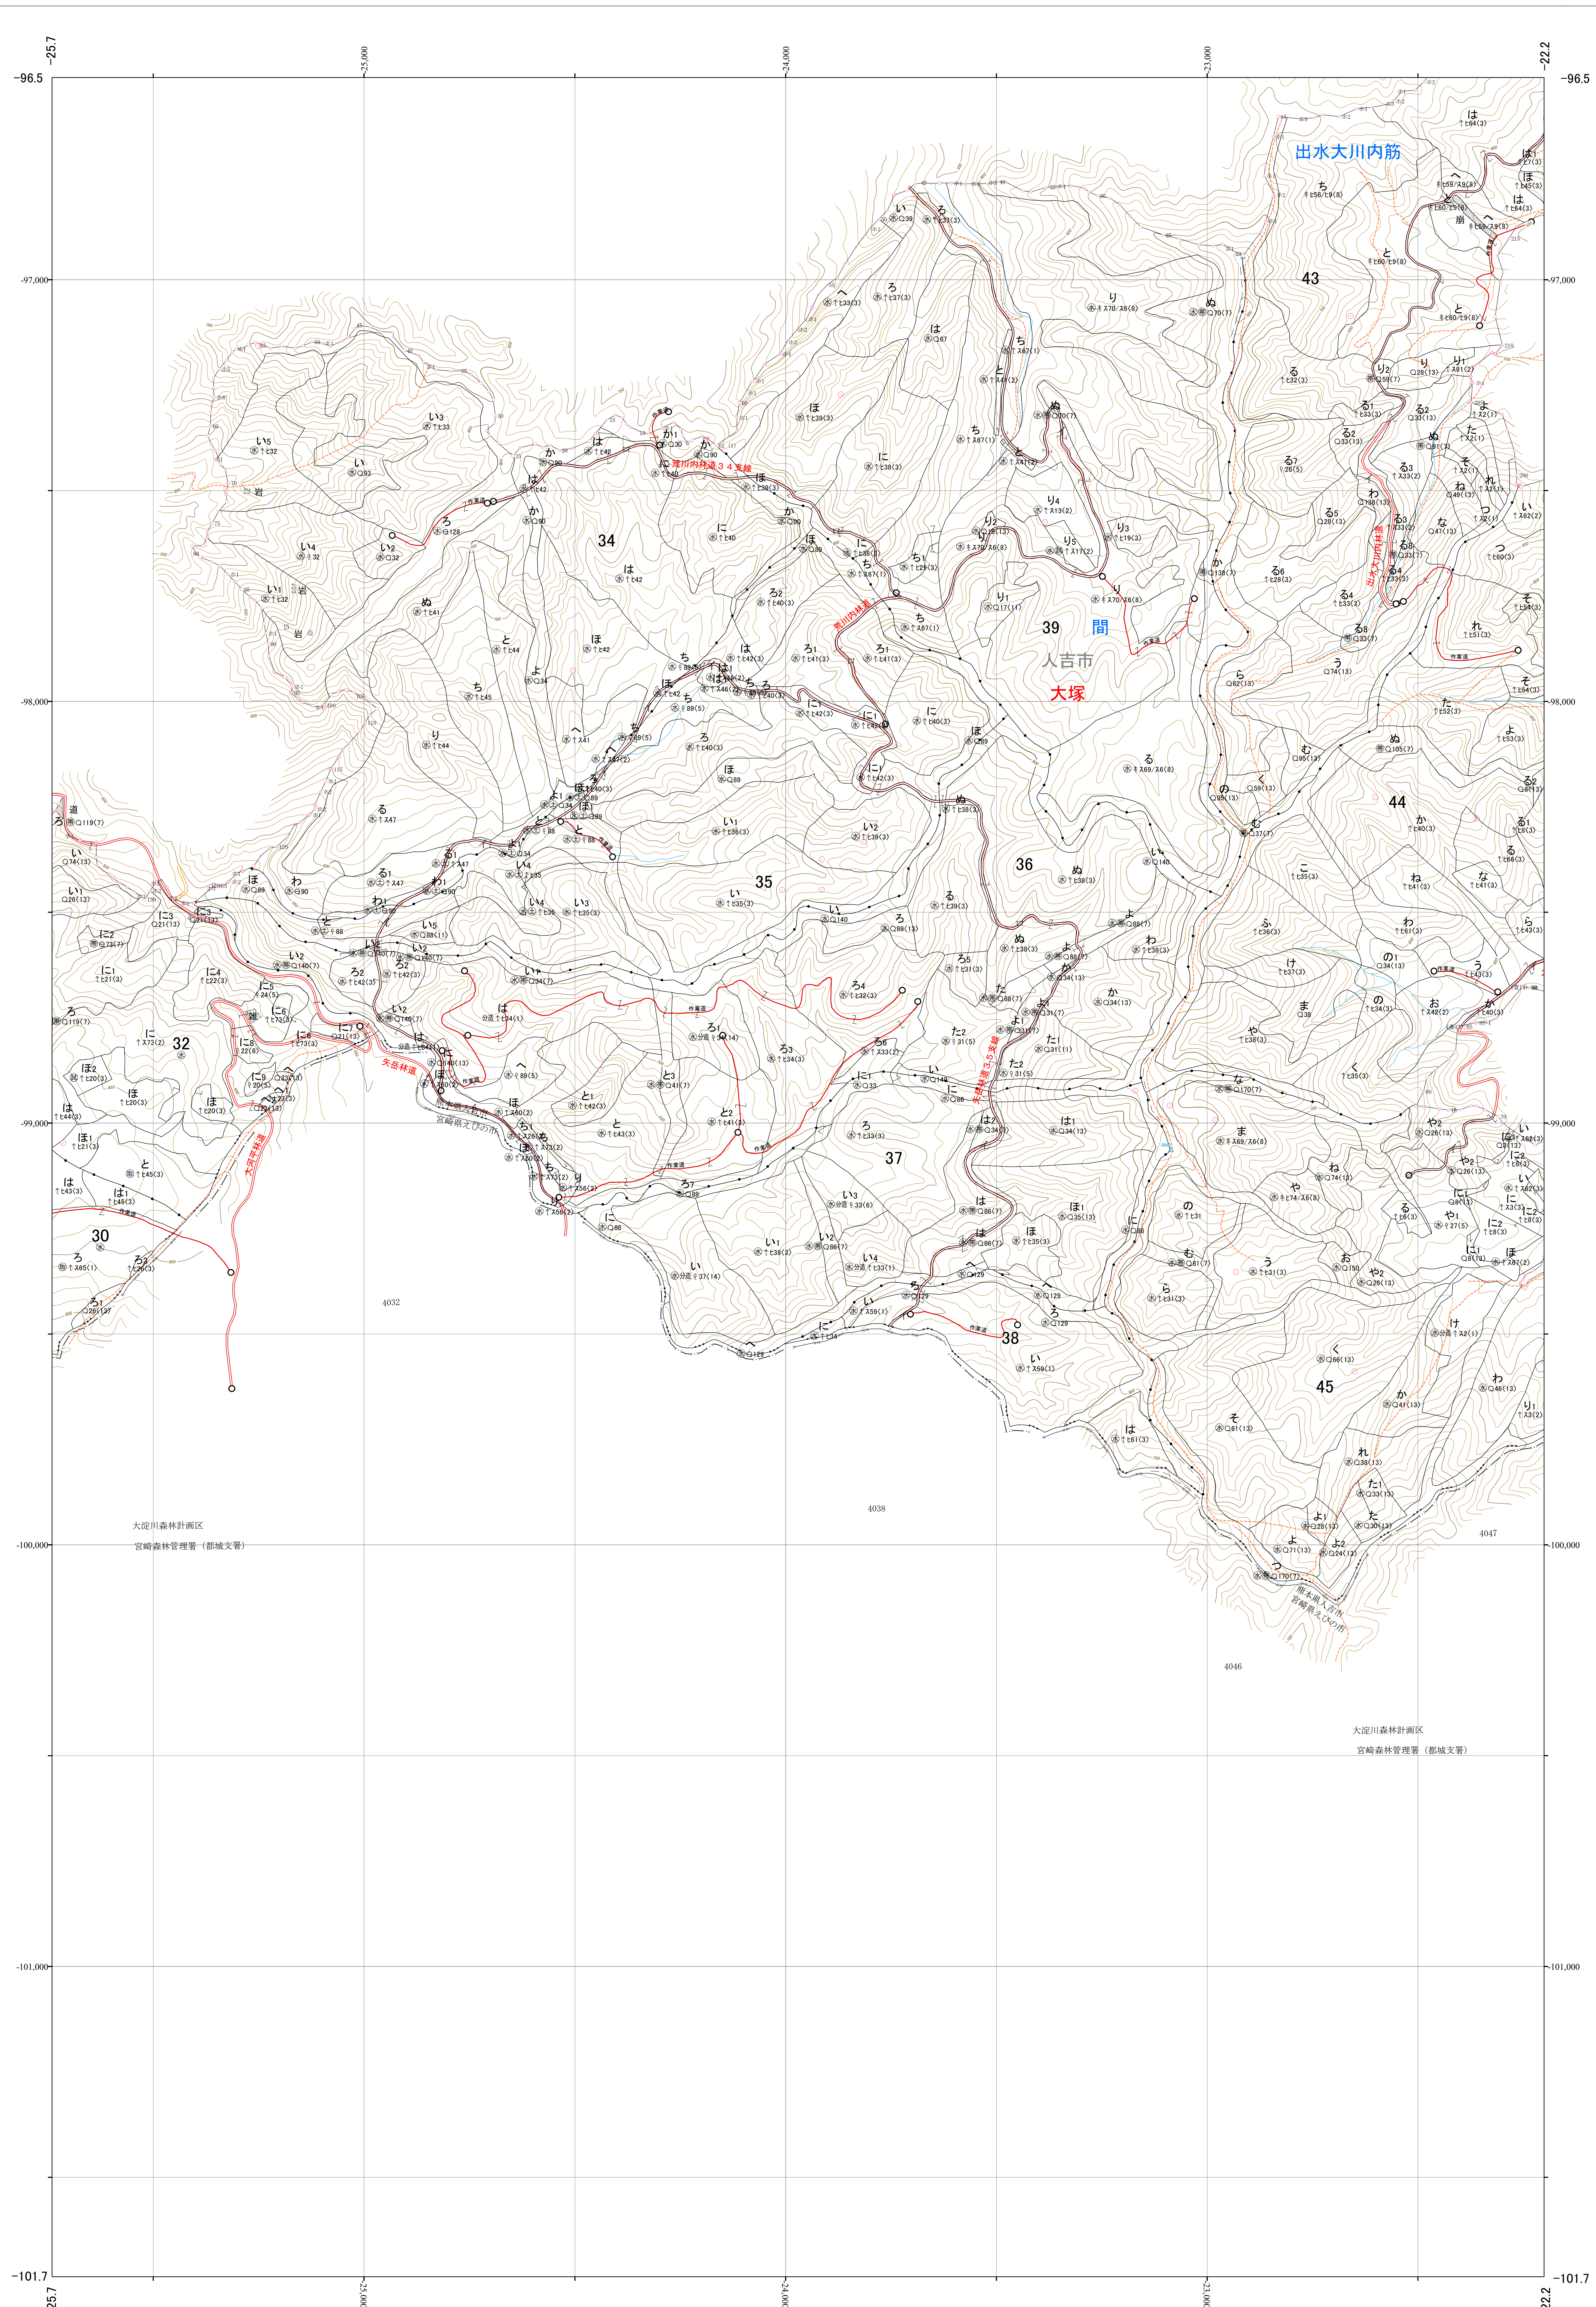

九州森林管理局 球磨川森林計画区
熊本南部森林管理署 基本図 8 (全107)

第Ⅱ公共座標

6.69

球磨 8

34~39林班

九州森林管理局 熊本南部森林管理署

球磨 8

34~39林班

令和四年度 第六次策定

1:5,000

0 100 200 300 400 500 1,000m