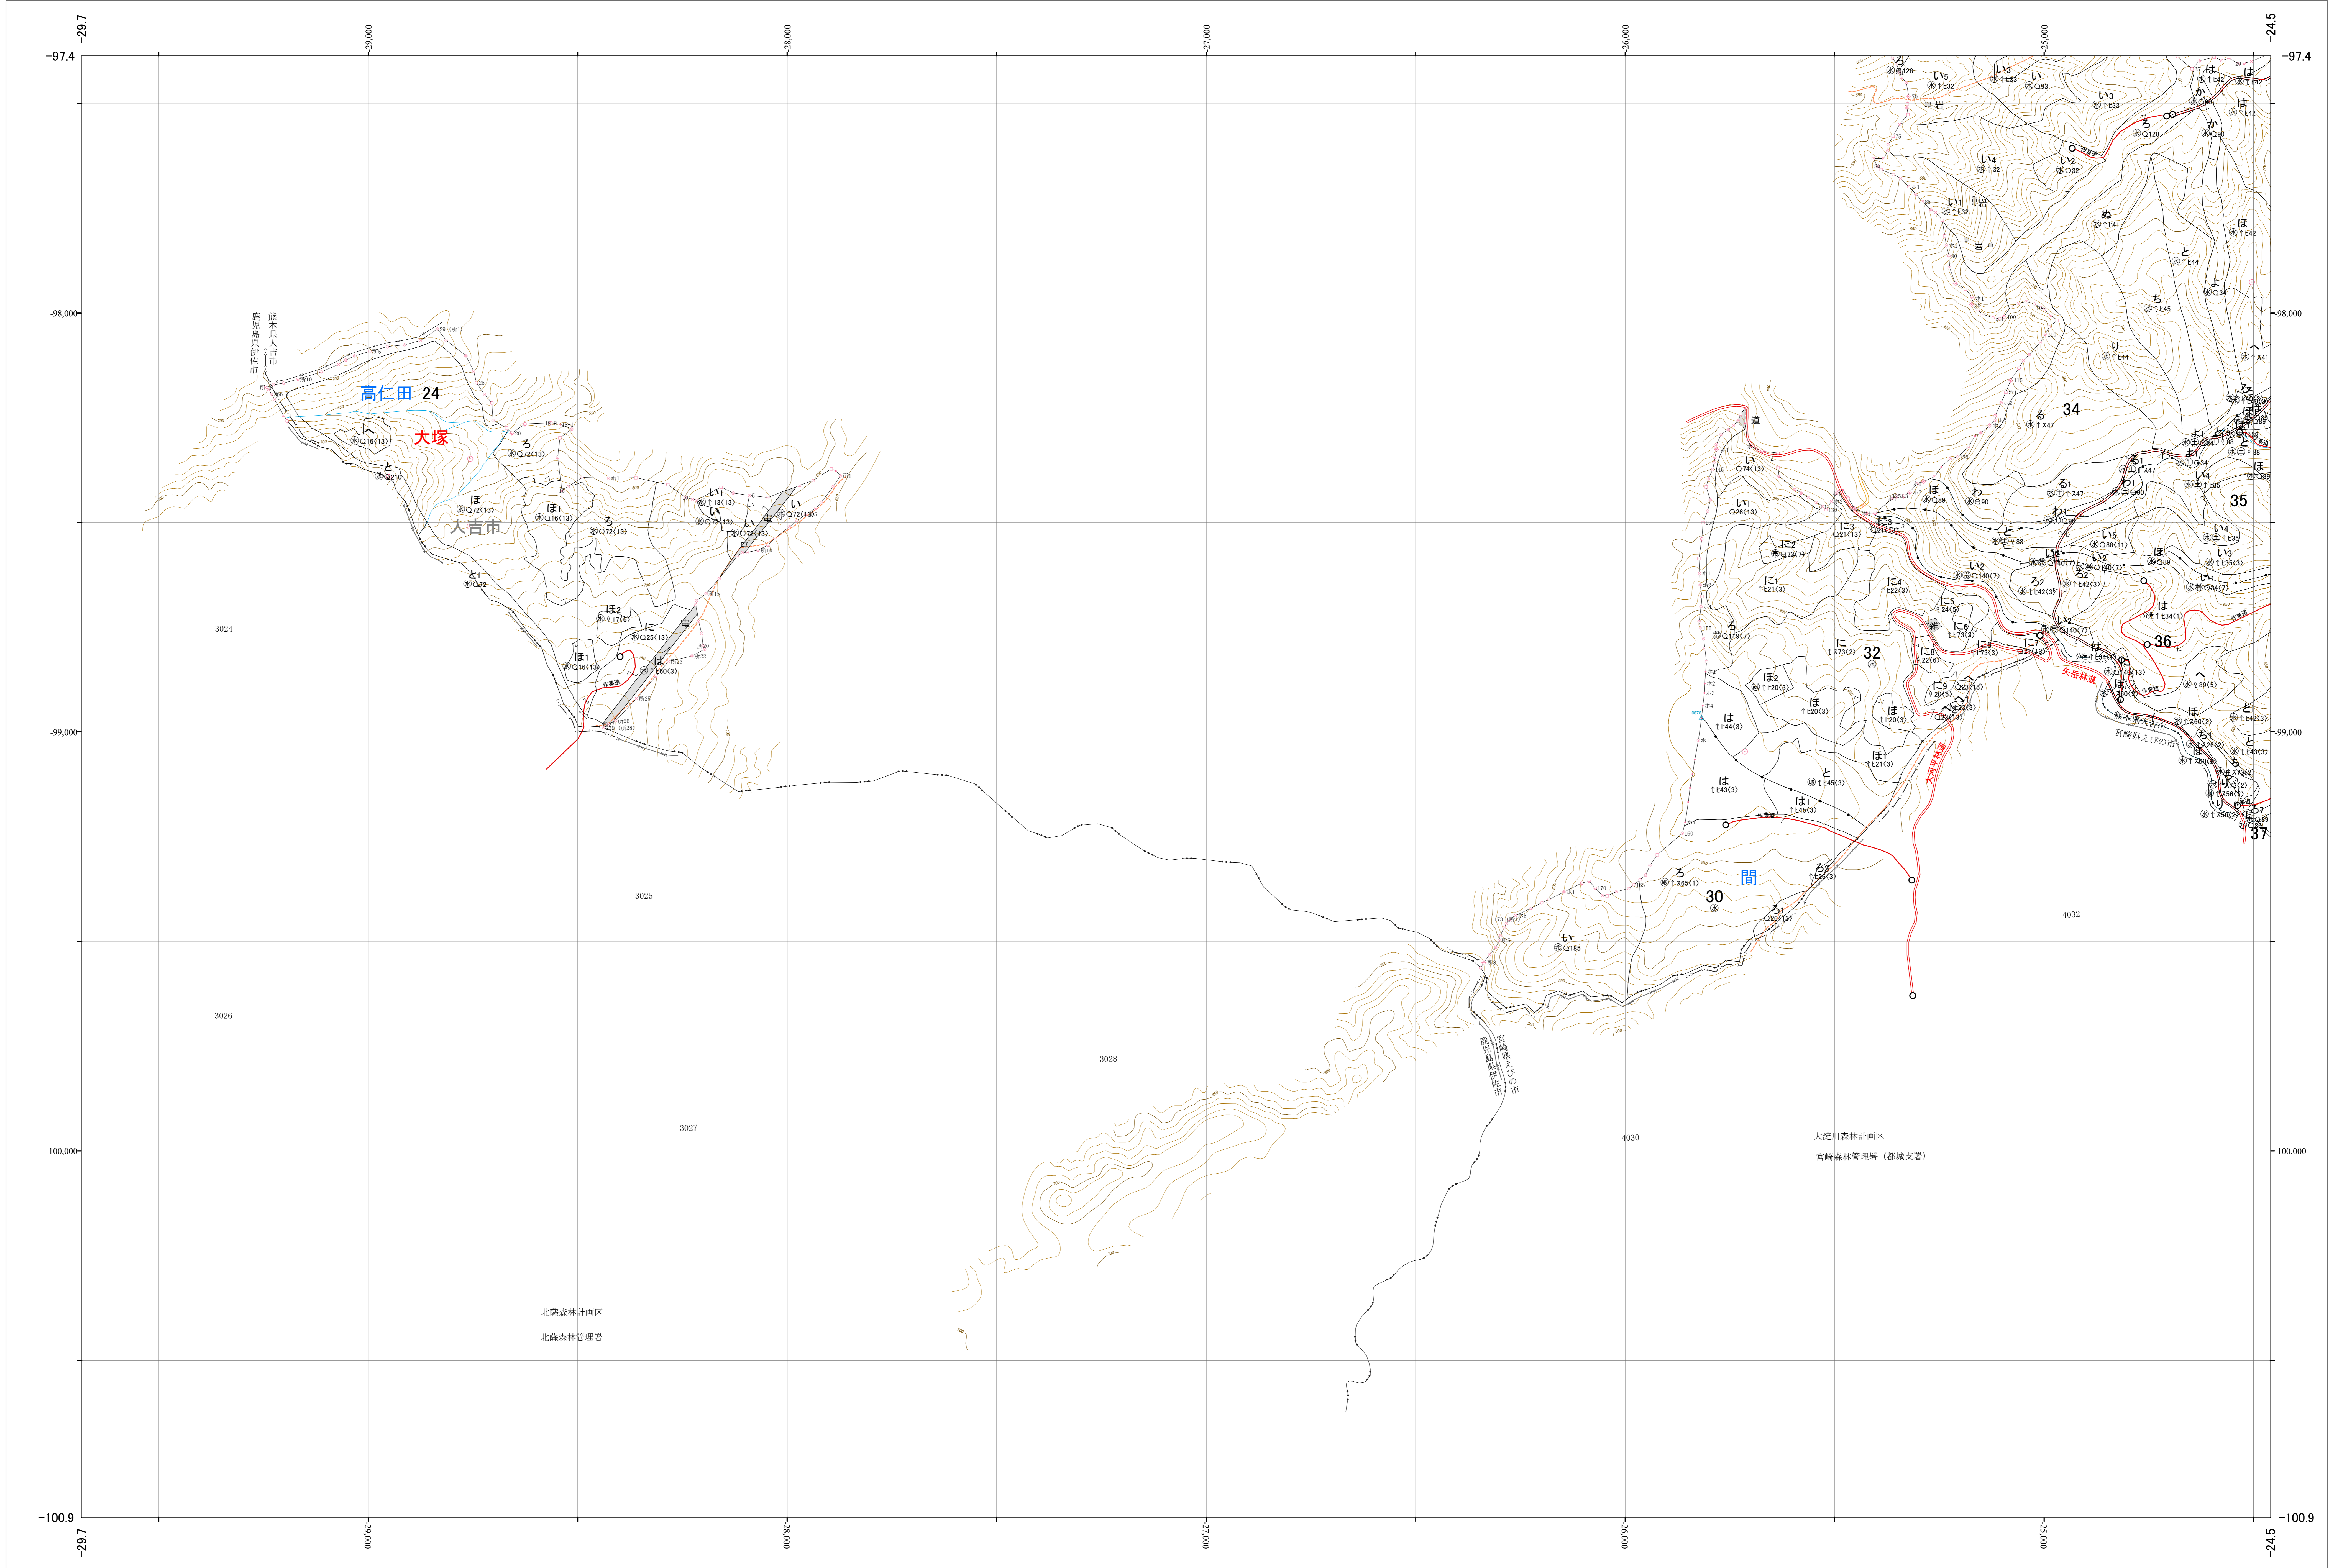

九州森林管理局 球磨川森林計画区 熊本南部森林管理署 基本図 7 (全107)

第Ⅱ公共座標

九州森林管理局 熊本南部森林管理署

令和四年度 第六次策定