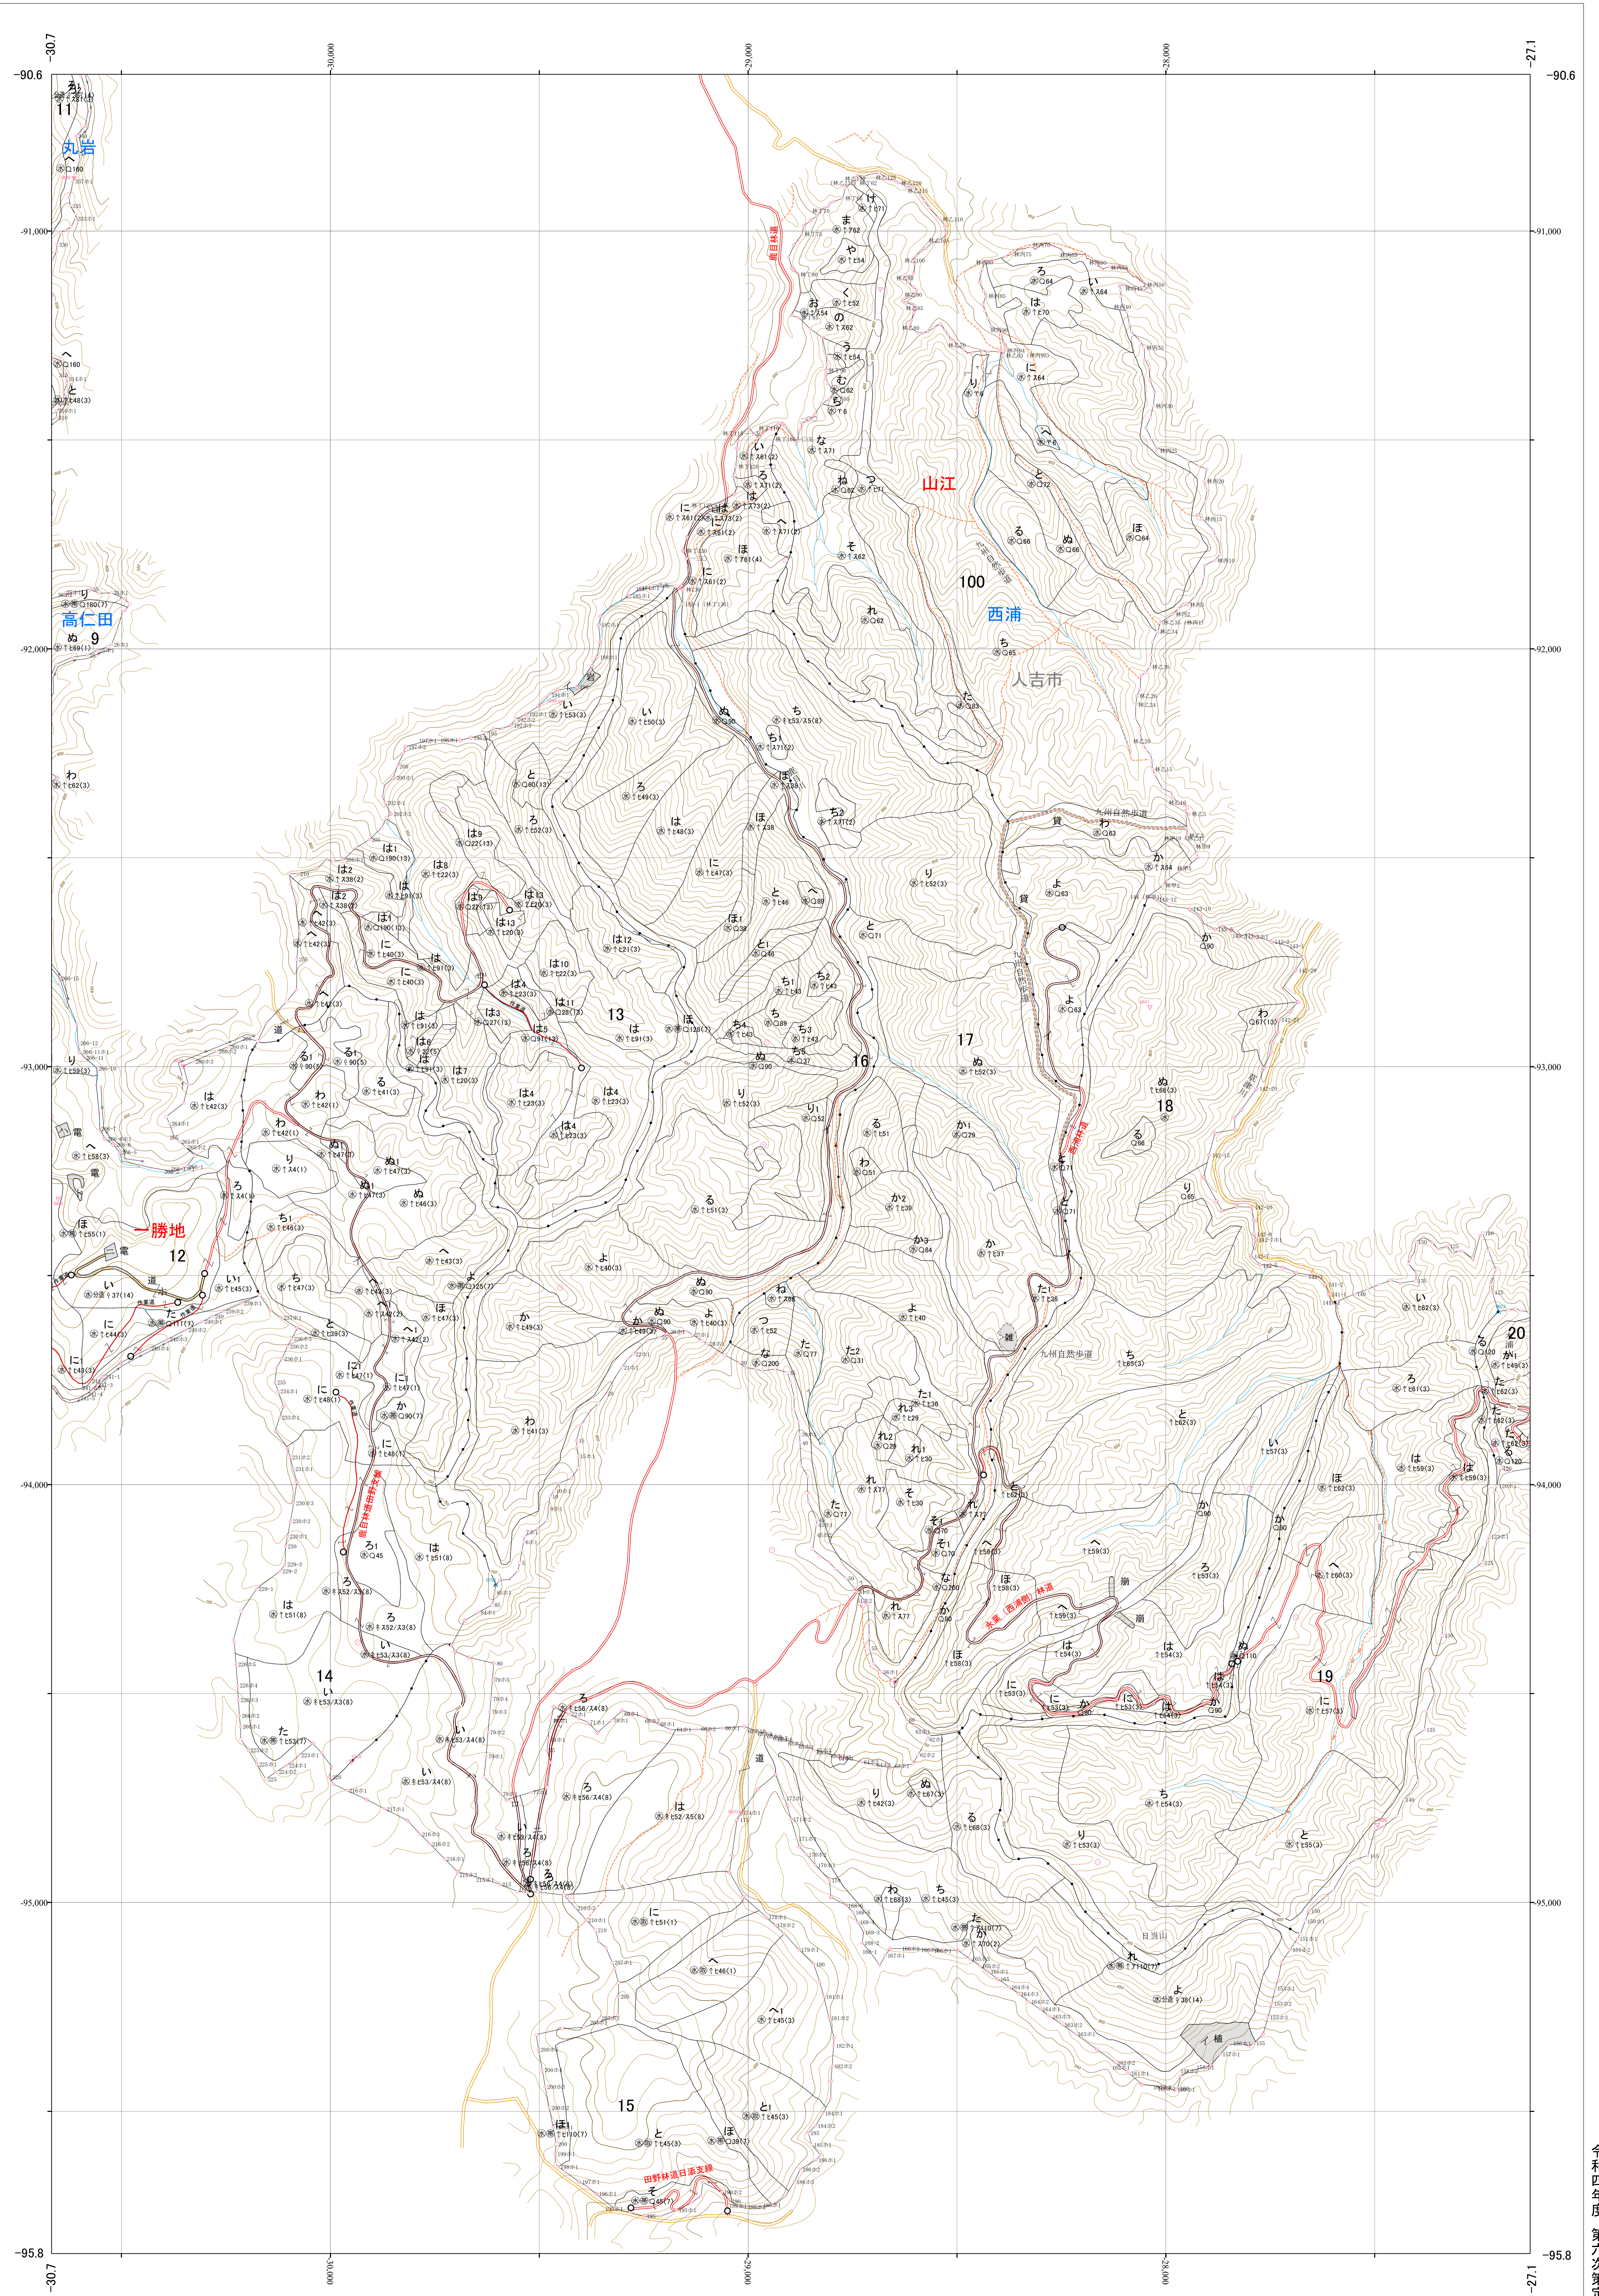

九州森林管理局 球磨川森林計画区  
熊本南部森林管理署 基本図 21 (全107)

第Ⅱ公共座標

6.71

球磨 21  
13~17 林班

1:5,000

0 100 200 300 400 500 1,000m

令和四年度 第六次策定

九州森林管理局 熊本南部森林管理署

13~17林班

球磨 21