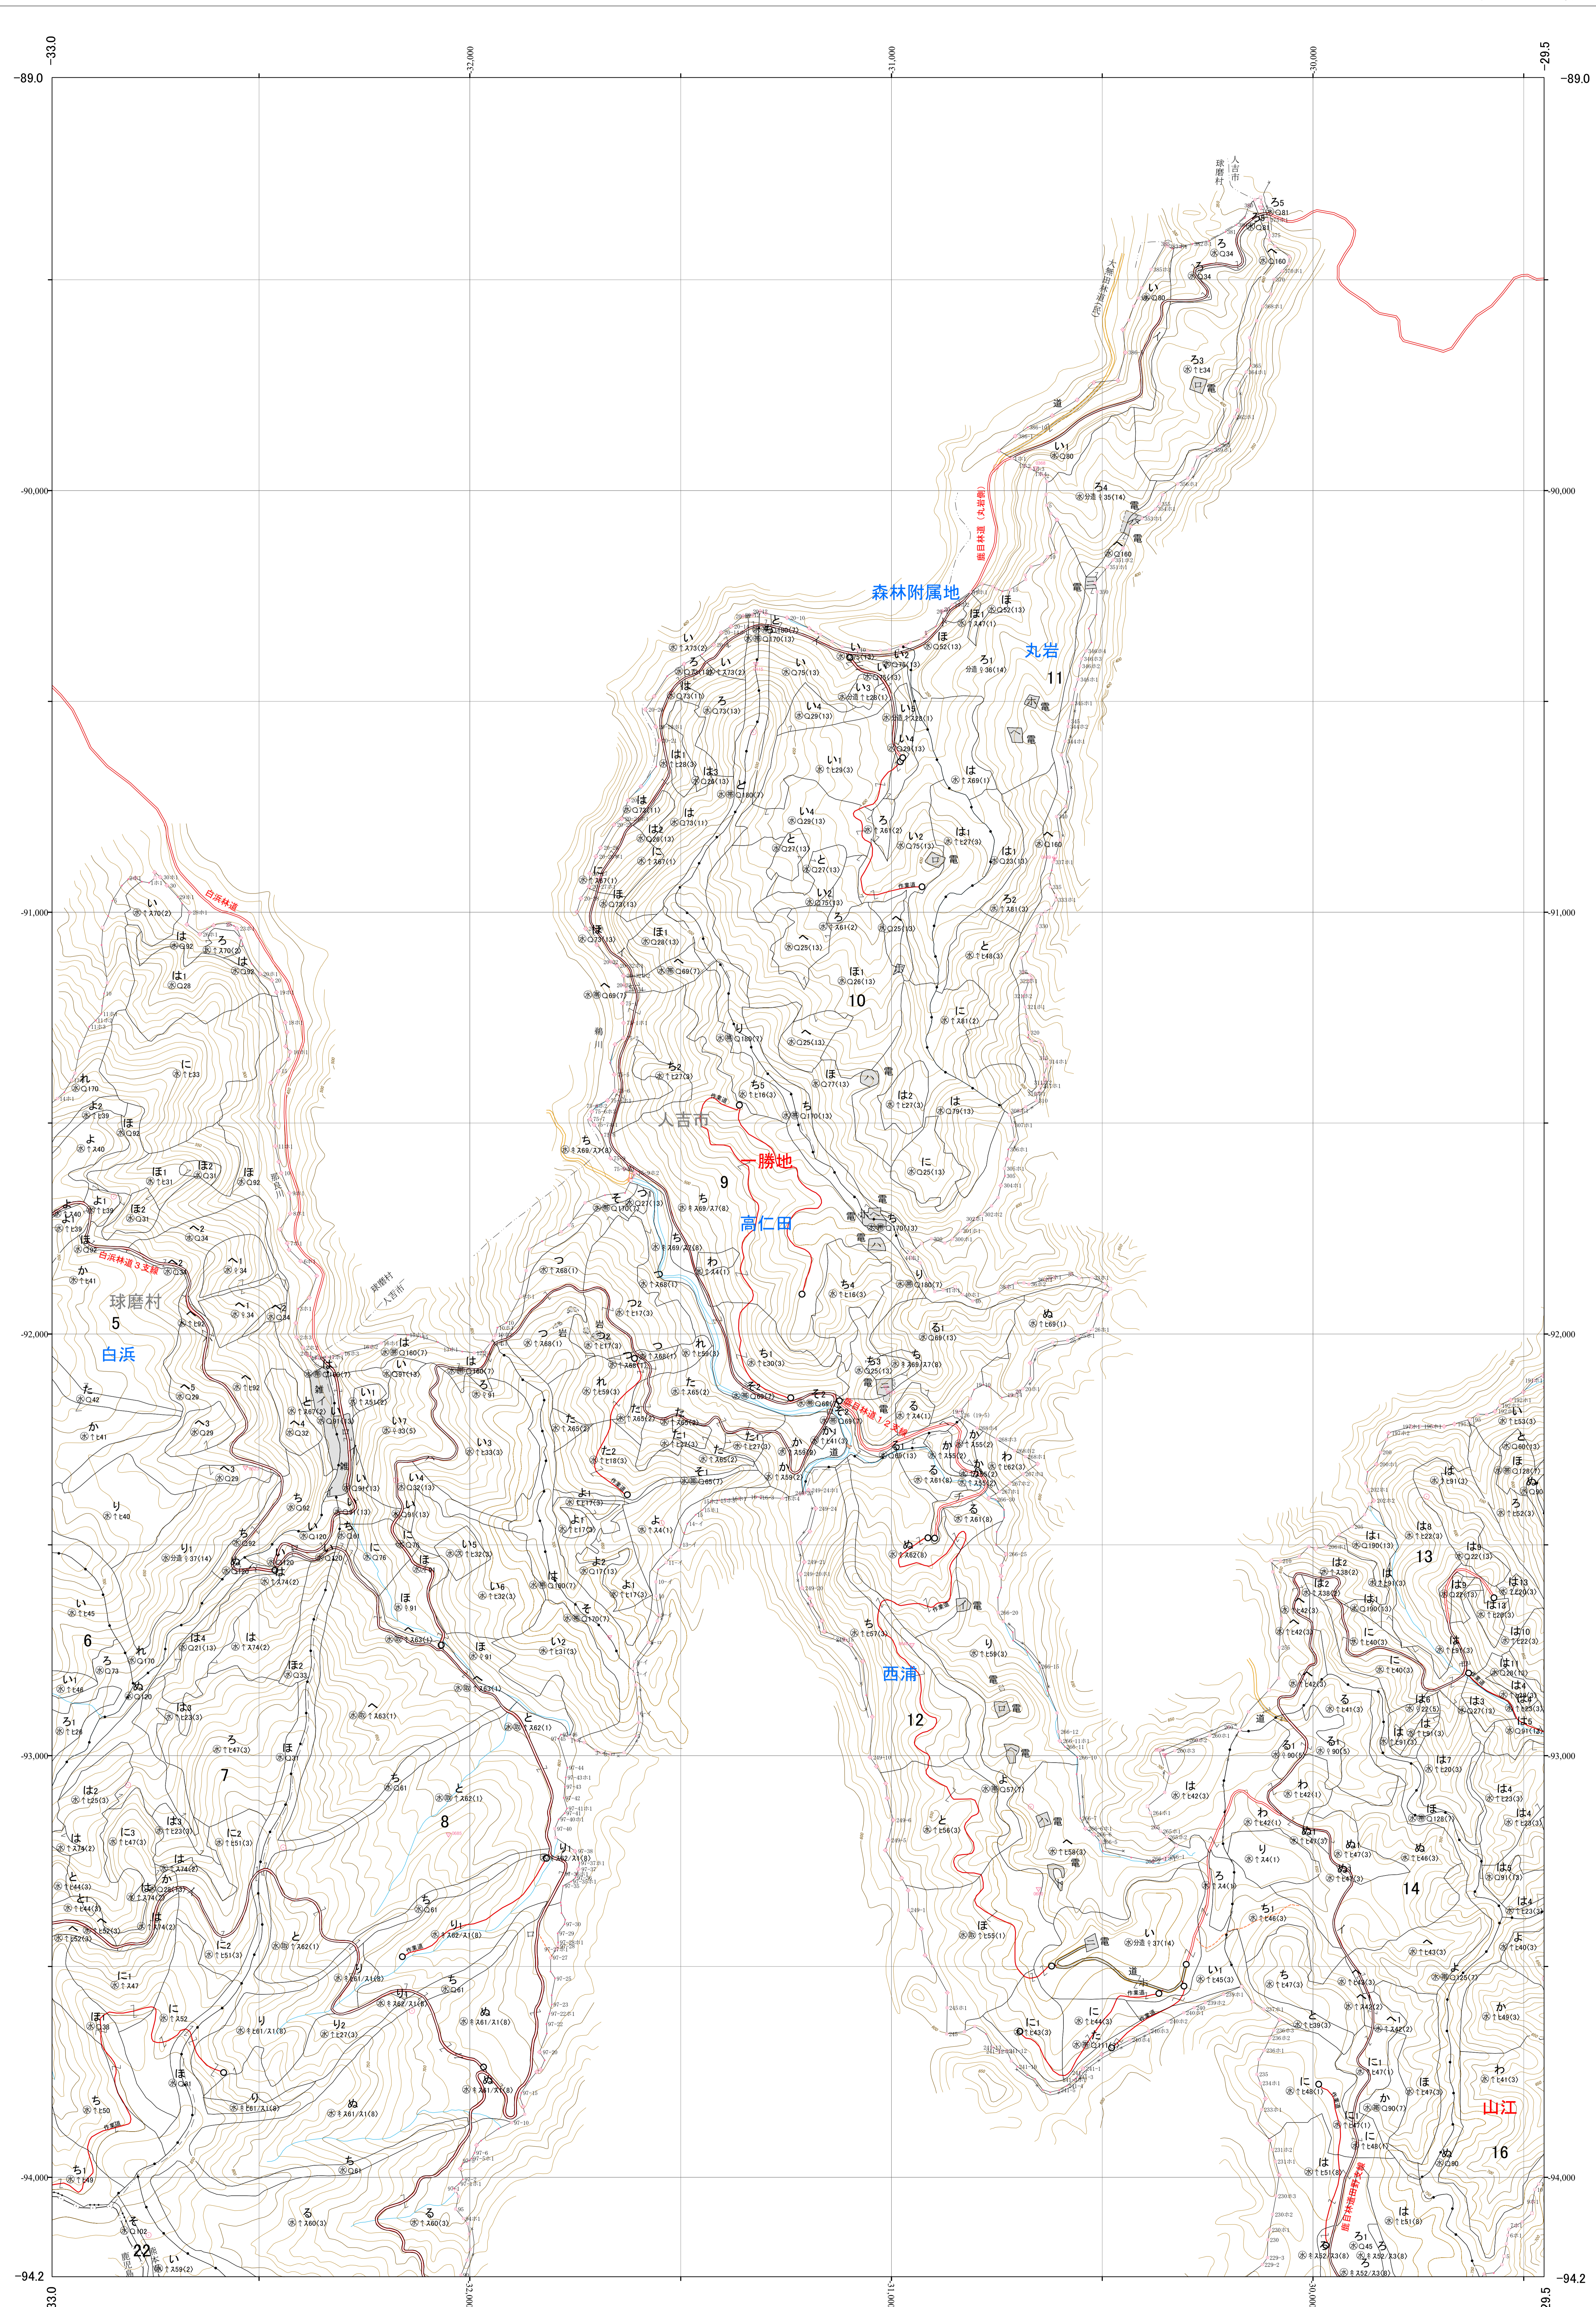

九州森林管理局 球磨川森林計画区
熊本南部森林管理署 基本図 3 (全107)

第Ⅱ公共座標

6.71

球磨 3

9~12 林班

令和四年度 第六次策定

九州森林管理局 熊本南部森林管理署
球磨 3
9~12林班

1:5,000

0 100 200 300 400 500 1,000m