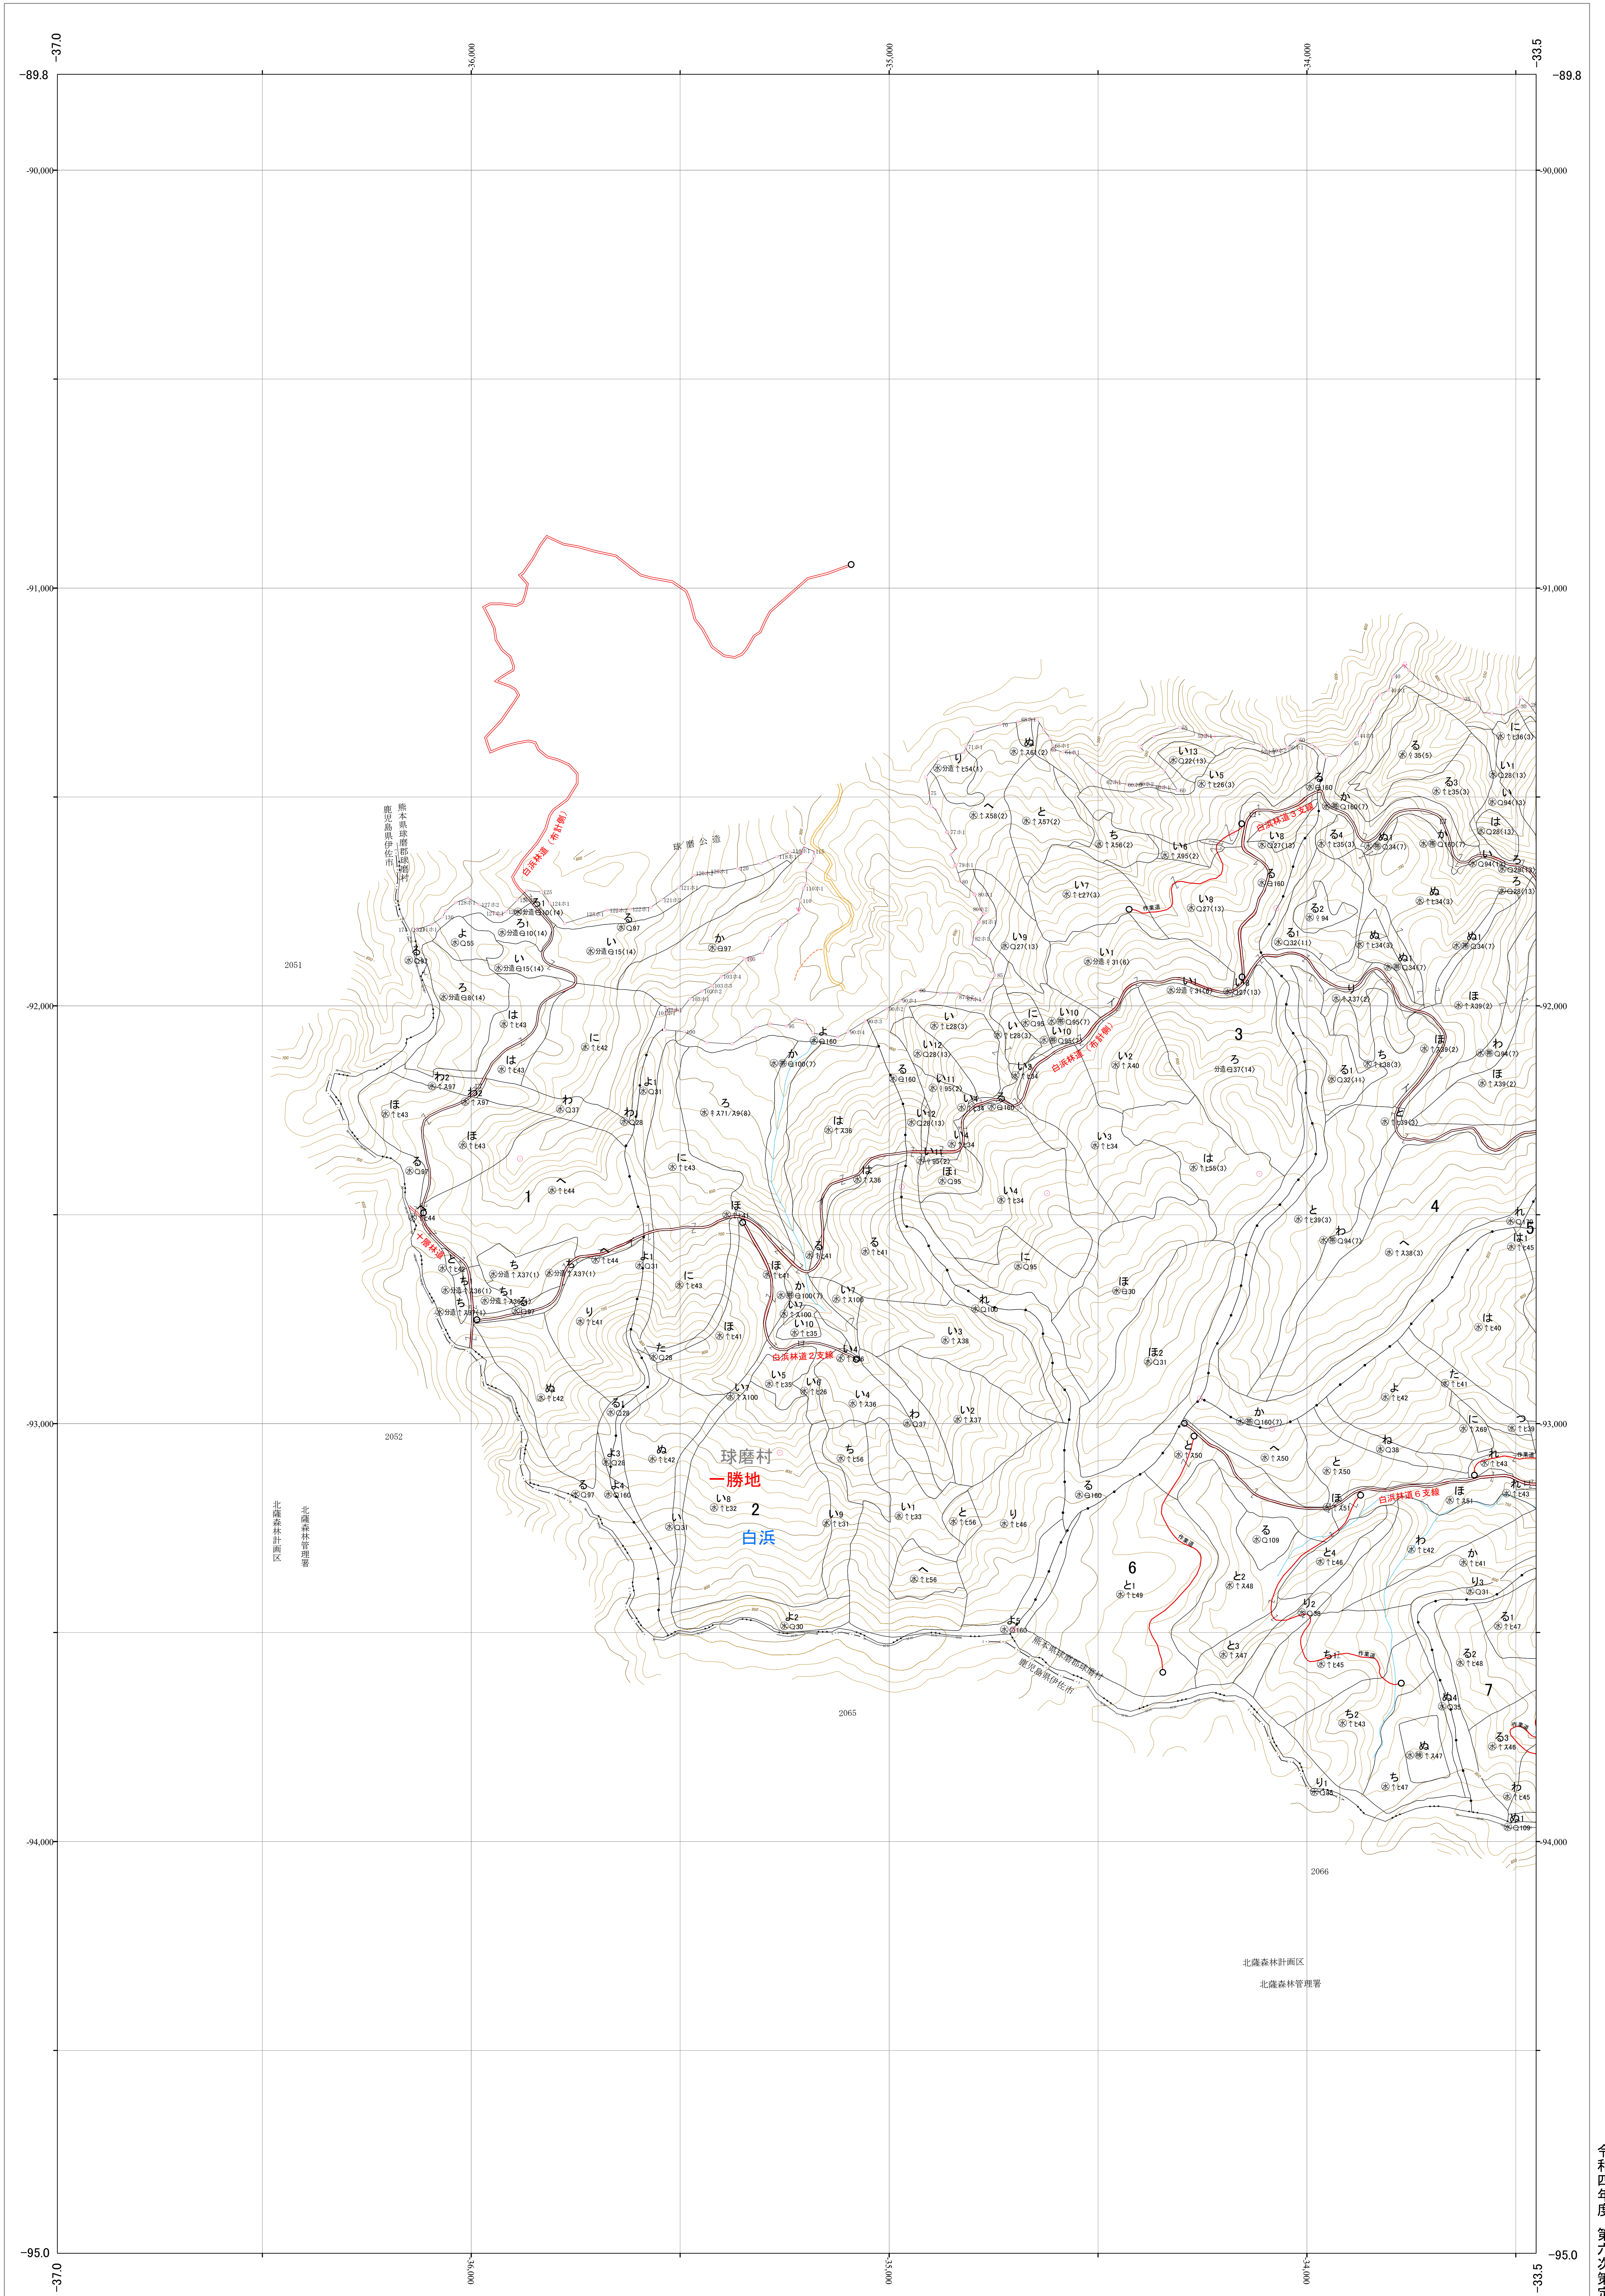

九州森林管理局 球磨川森林計画区
熊本南部森林管理署 基本図 1 (全107)

第Ⅱ公共座標

6.71

球磨 1
1~3林班

1:5,000

0 100 200 300 400 500 1,000m

令和四年度 第六次策定

九州森林管理局 熊本南部森林管理署

1~3林班

球磨 1