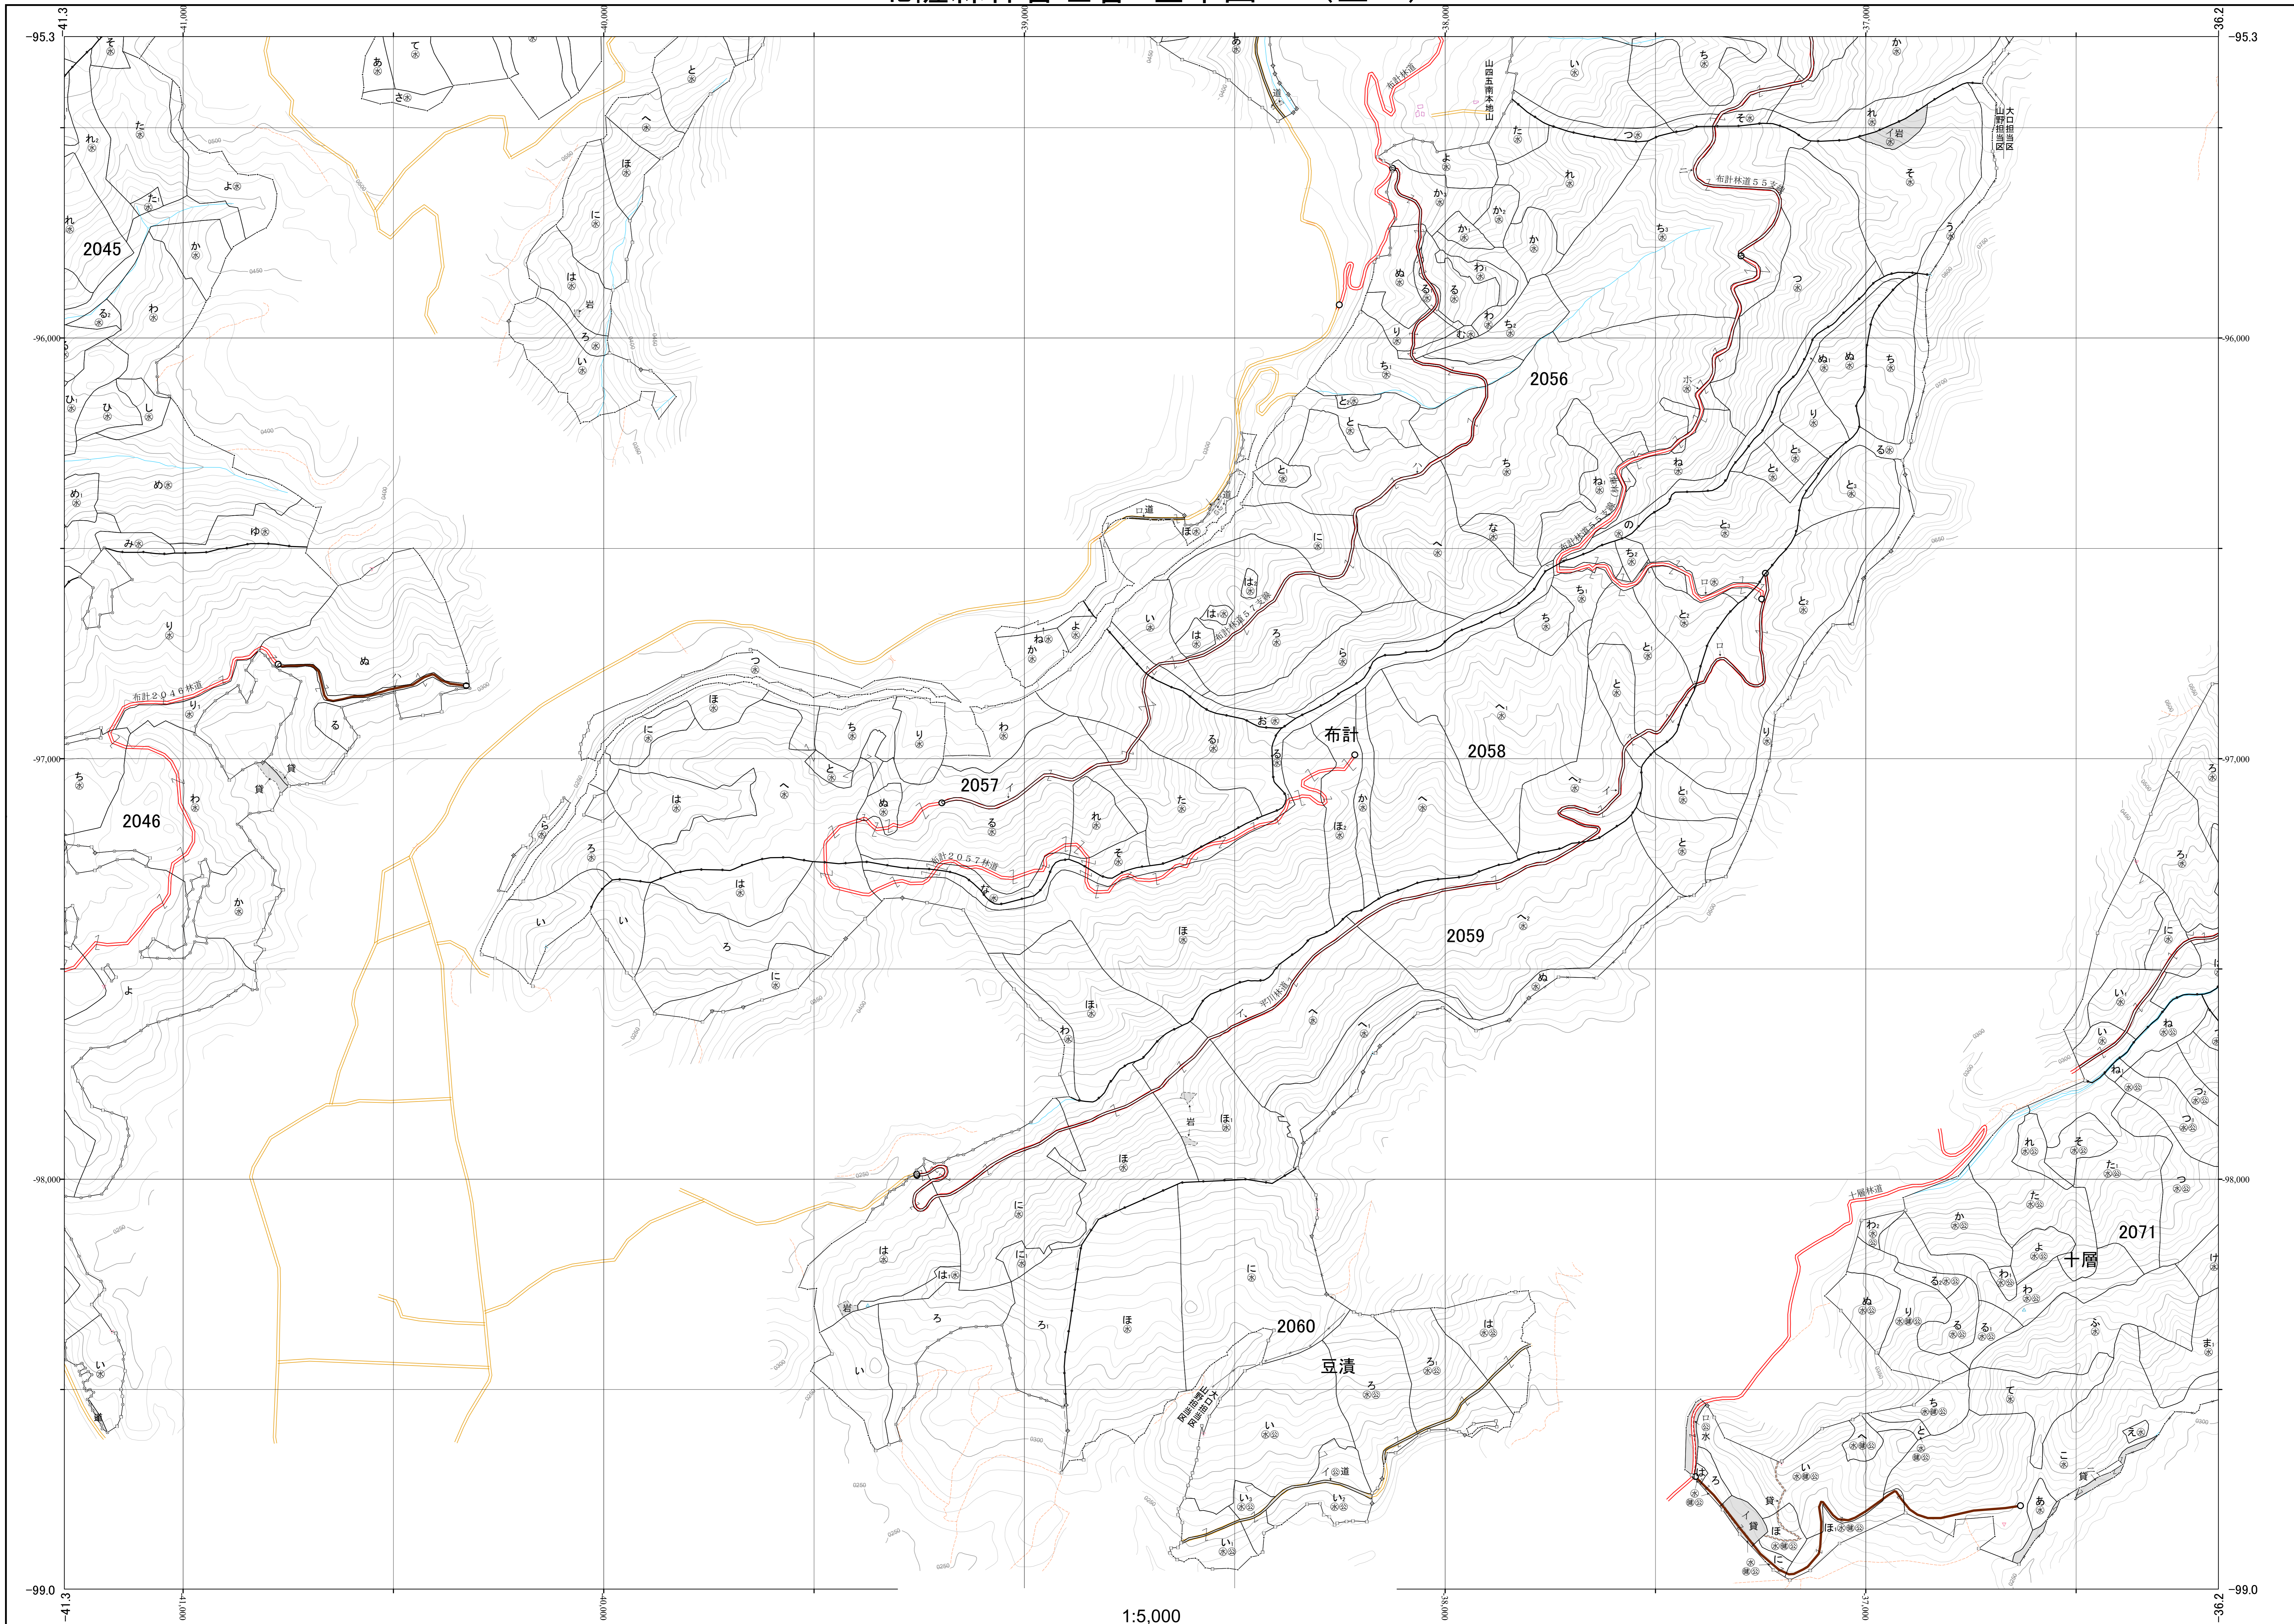

北薩森林計画区国有林森林計画図
北薩森林管理署 基本図19 (全71)

第II公共座標

九州森林管理局 北薩森林管理署 山野大口担当区

令和元年度策定 第六次国有林野施業実施計画

1:5,000
m0 100 200 300 400 500 1,000