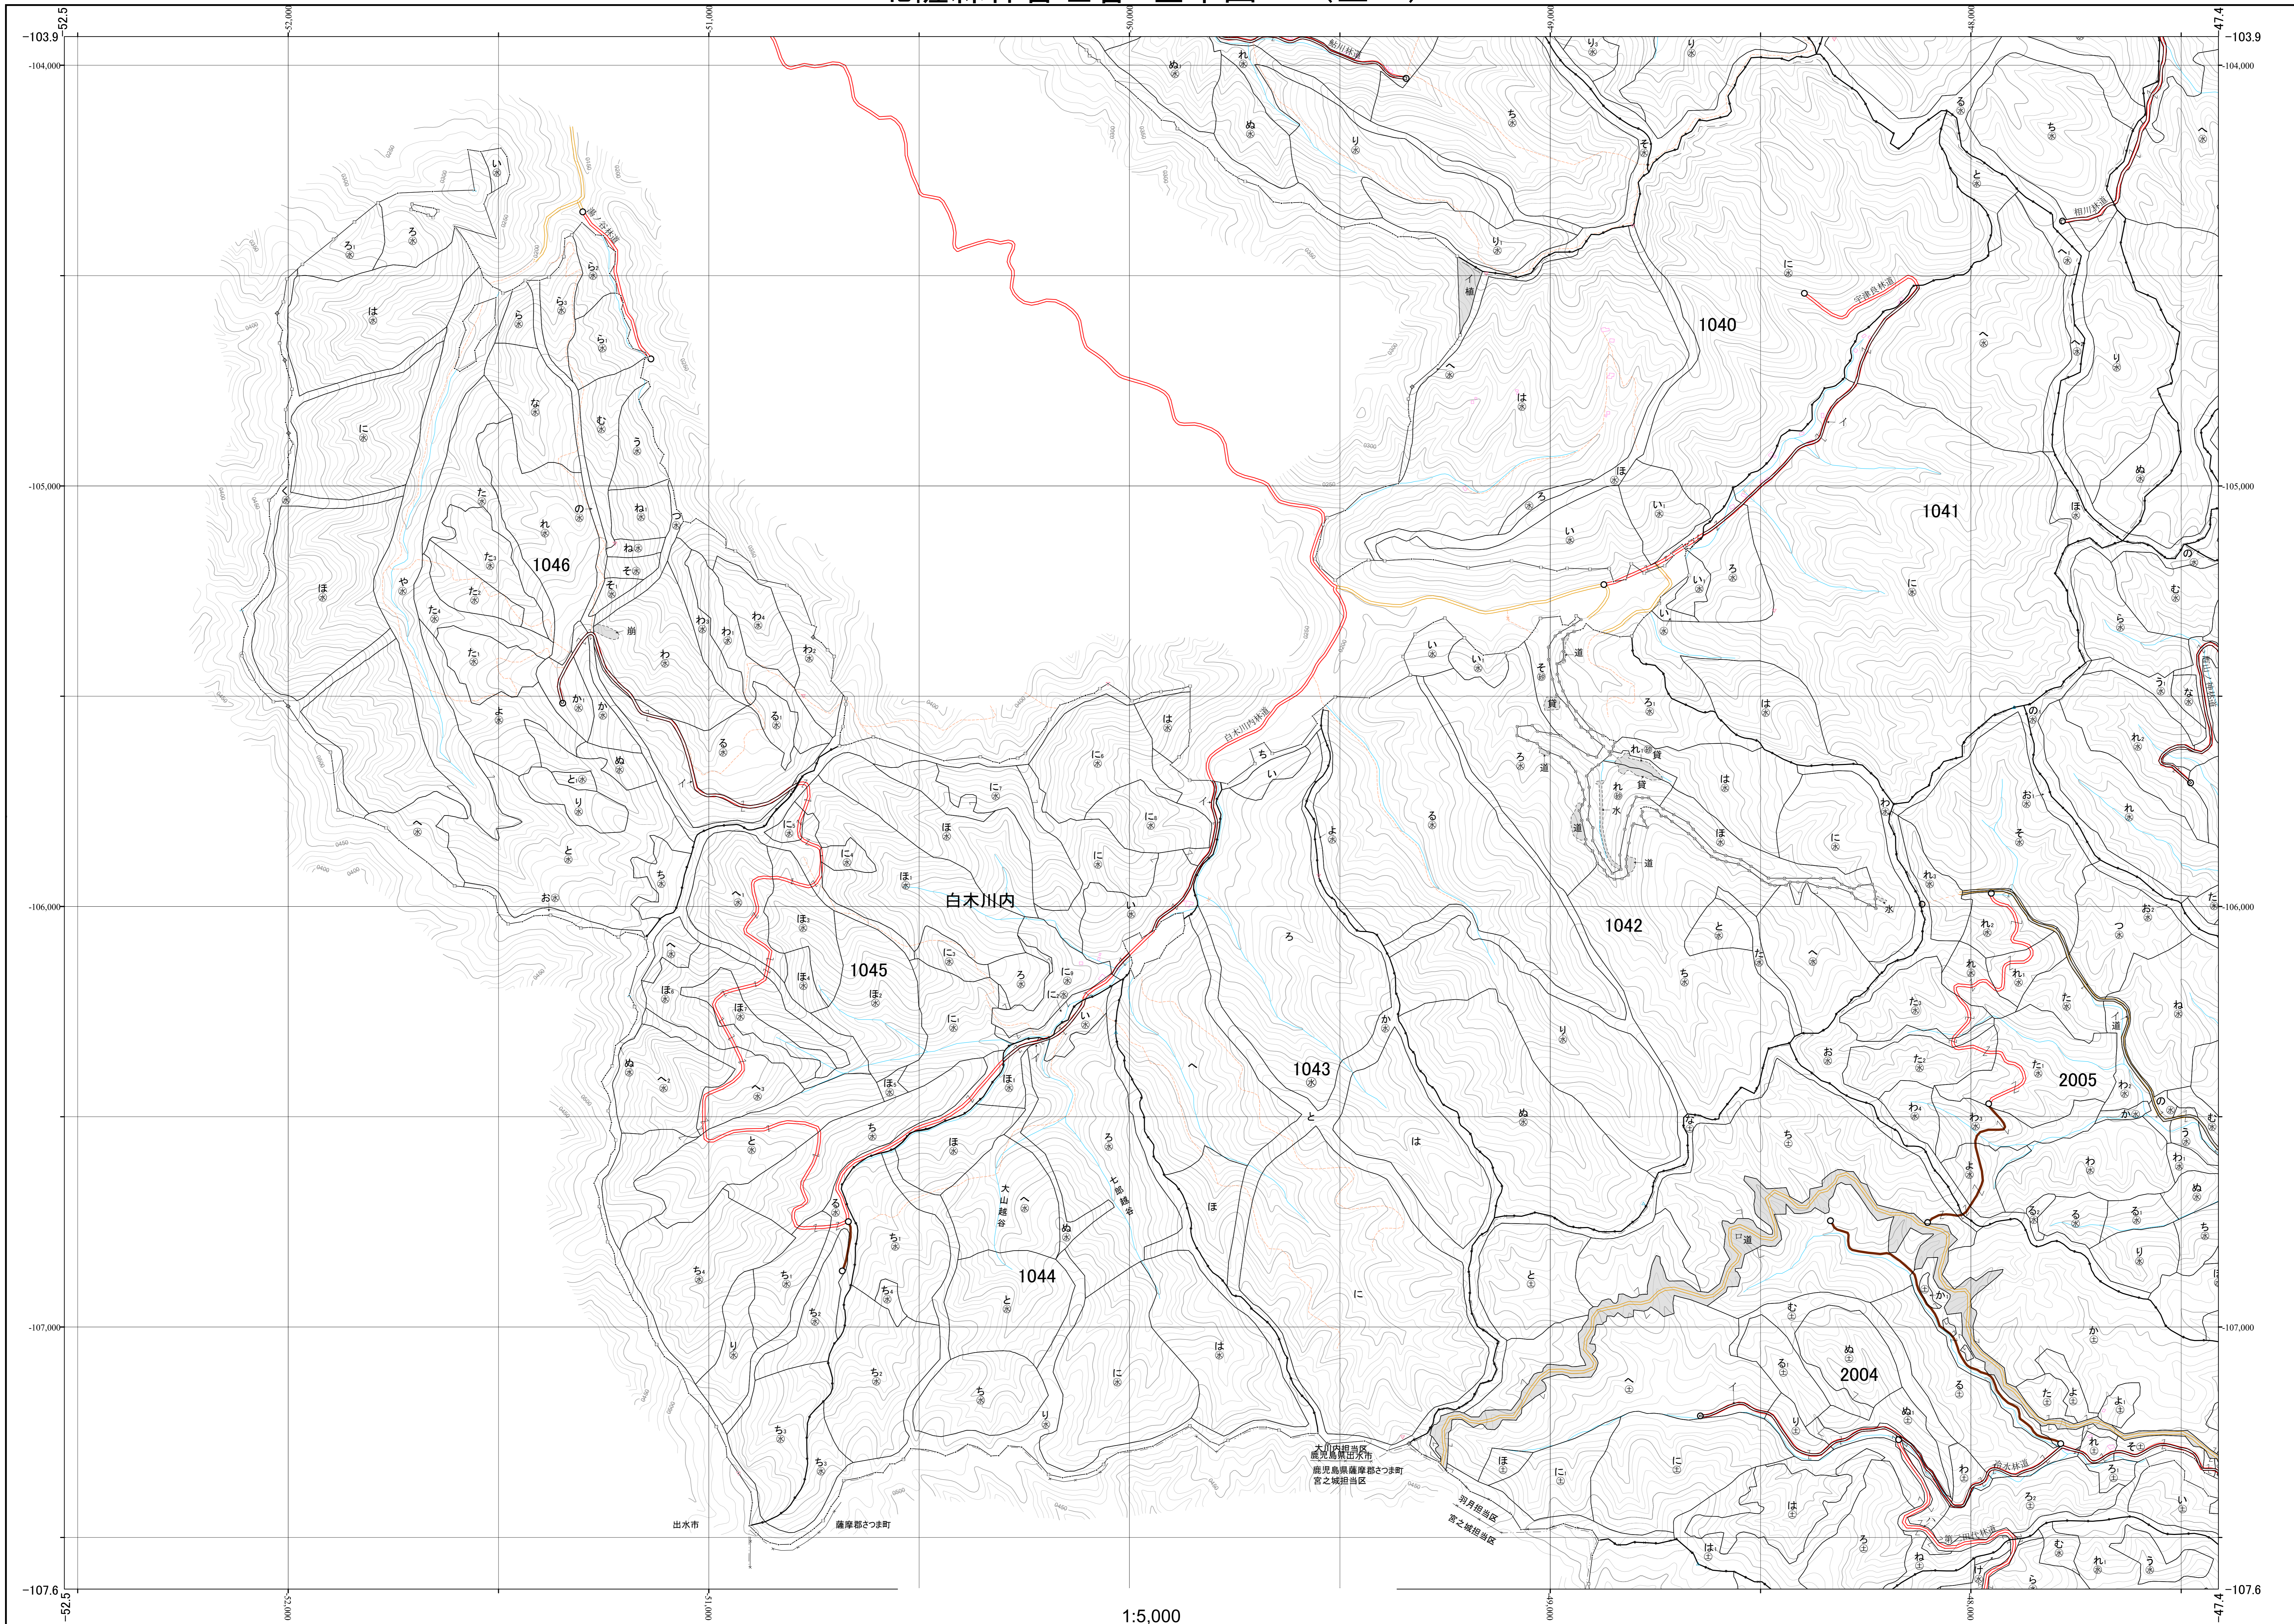

北薩森林計画区国有林森林計画図
北薩森林管理署 基本図38 (全71)

第Ⅱ公共座標

九州森林管理局 北薩森林管理署 大川内担当区

令和元年度策定 第六次国有林野施業実施計画