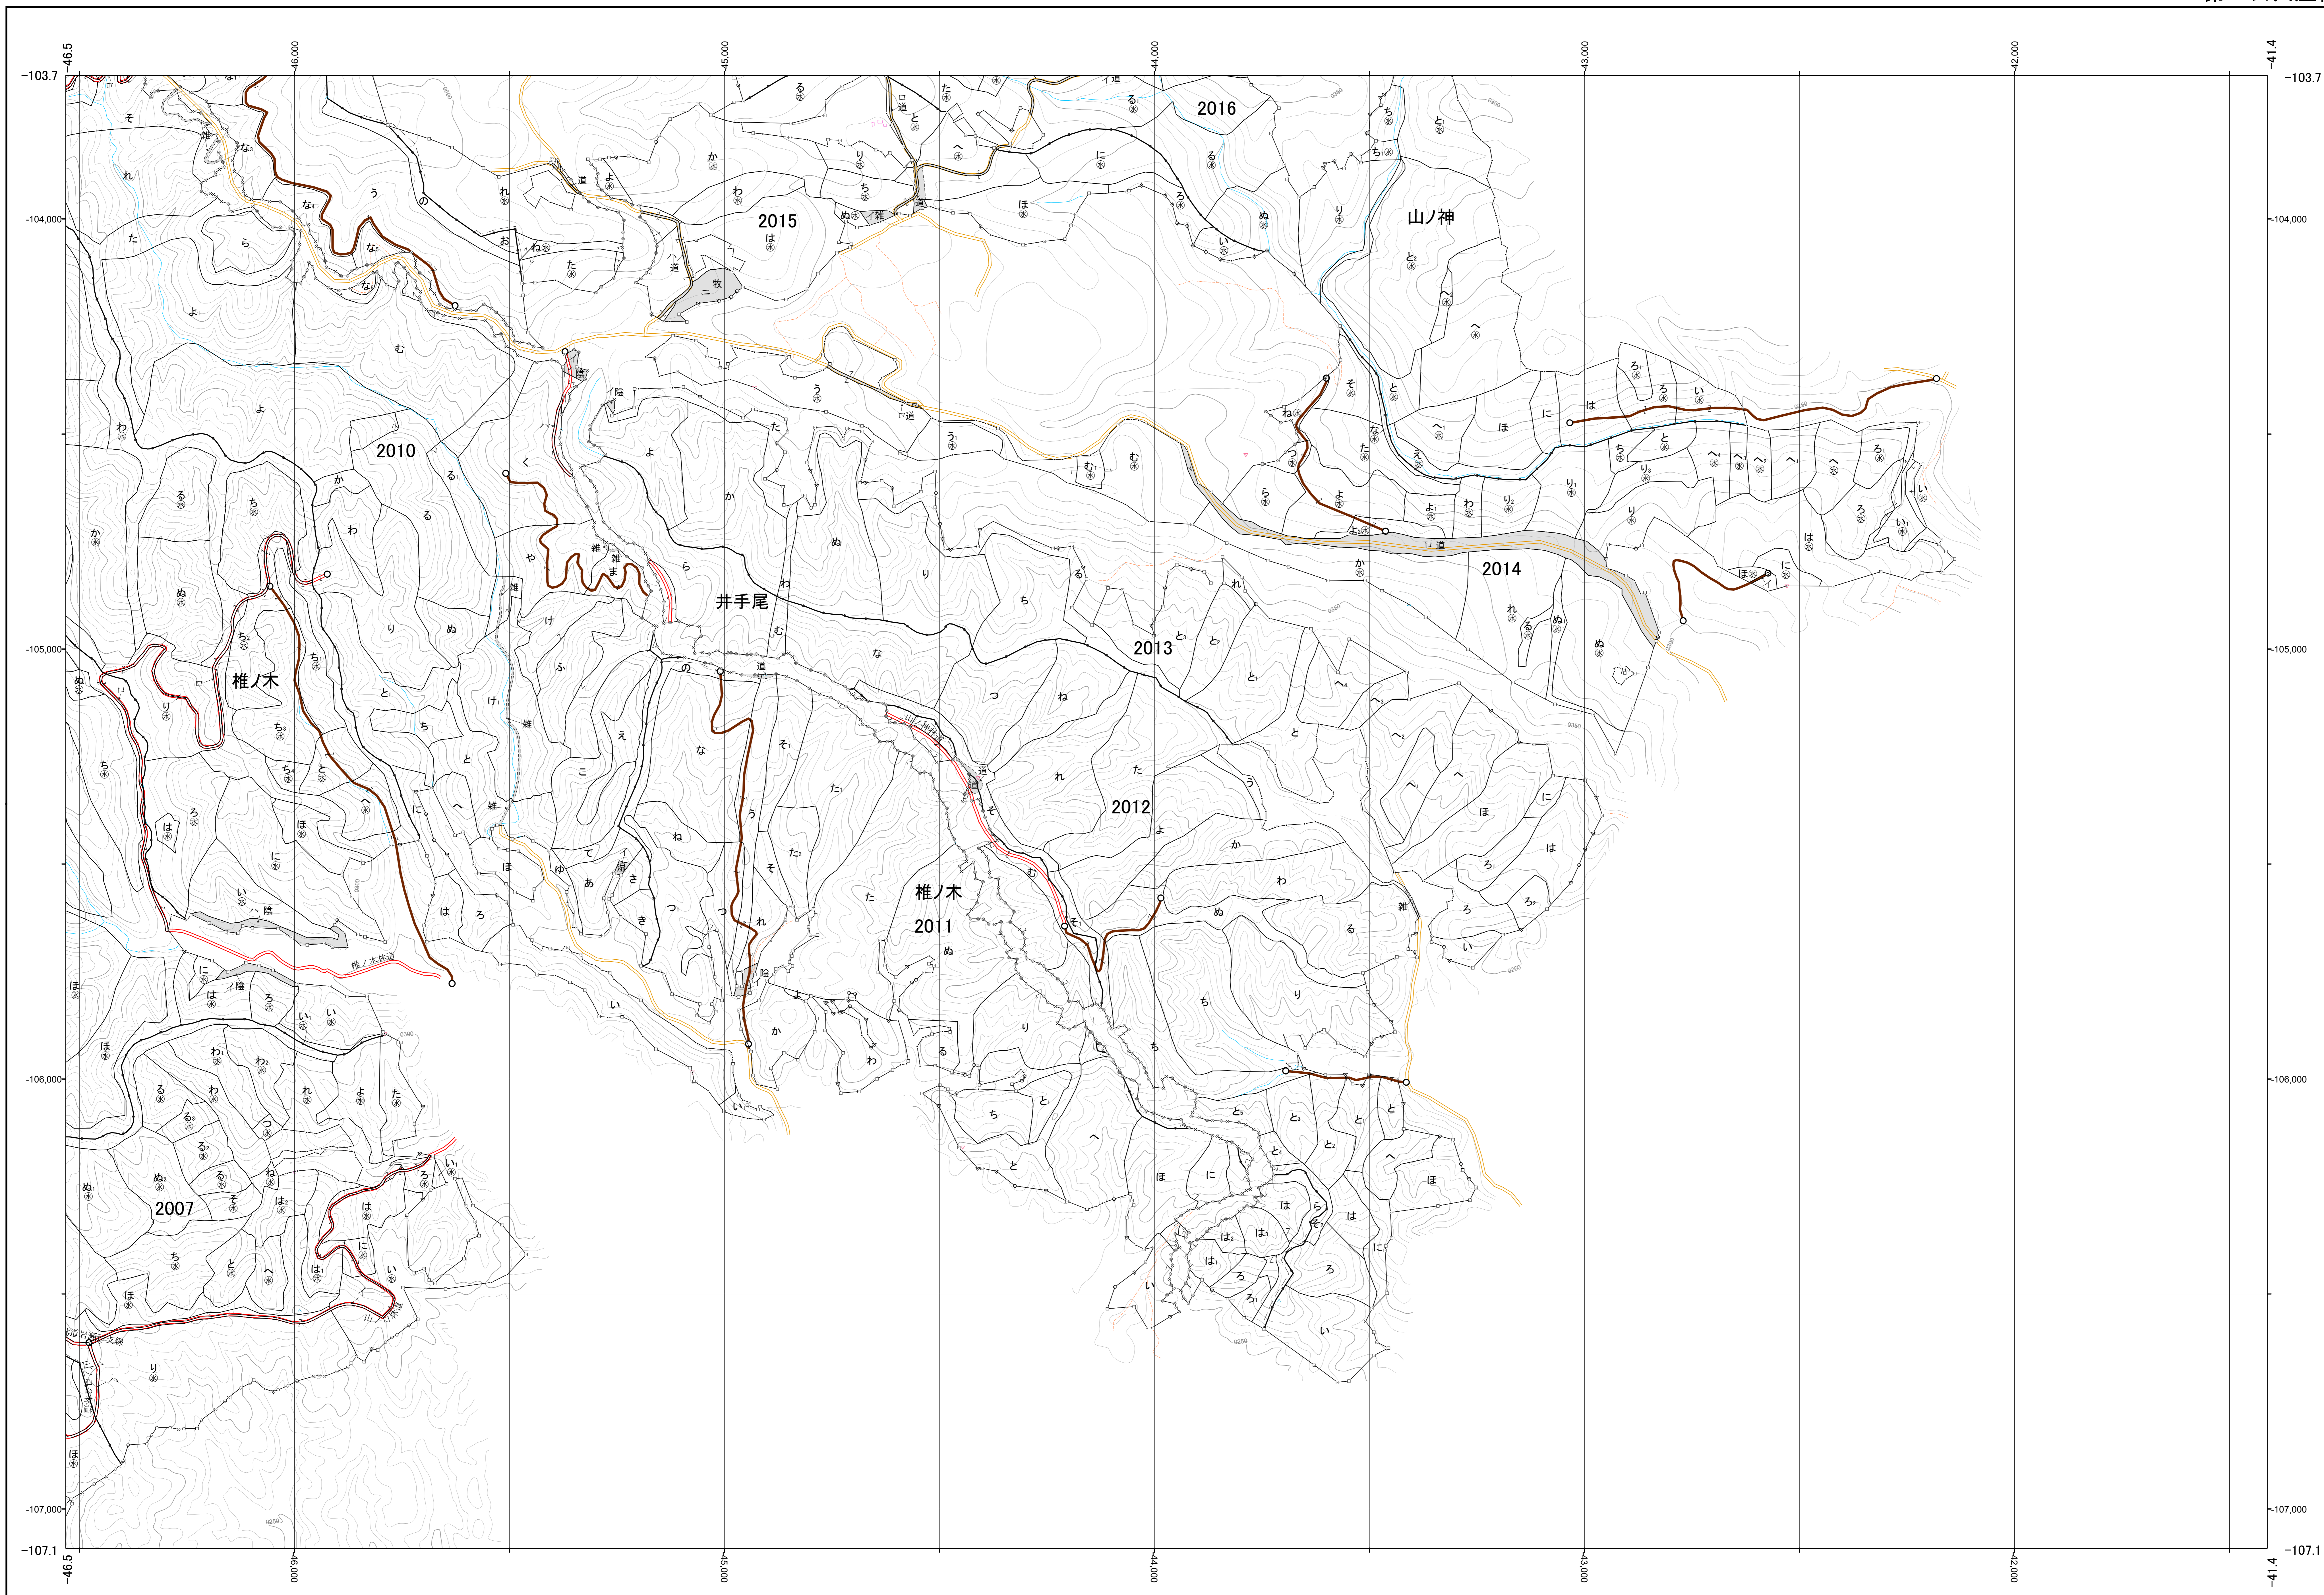

北薩森林計画区国有林森林計画図 北薩森林管理署 基本図6 (全71)

第Ⅱ公共座標

九州森林管理局 北薩森林管理署 羽戸担当区

令和元年度策定 第六次国有林野施業実施計画

1:5,000
m0 100 200 300 400 500 1,000