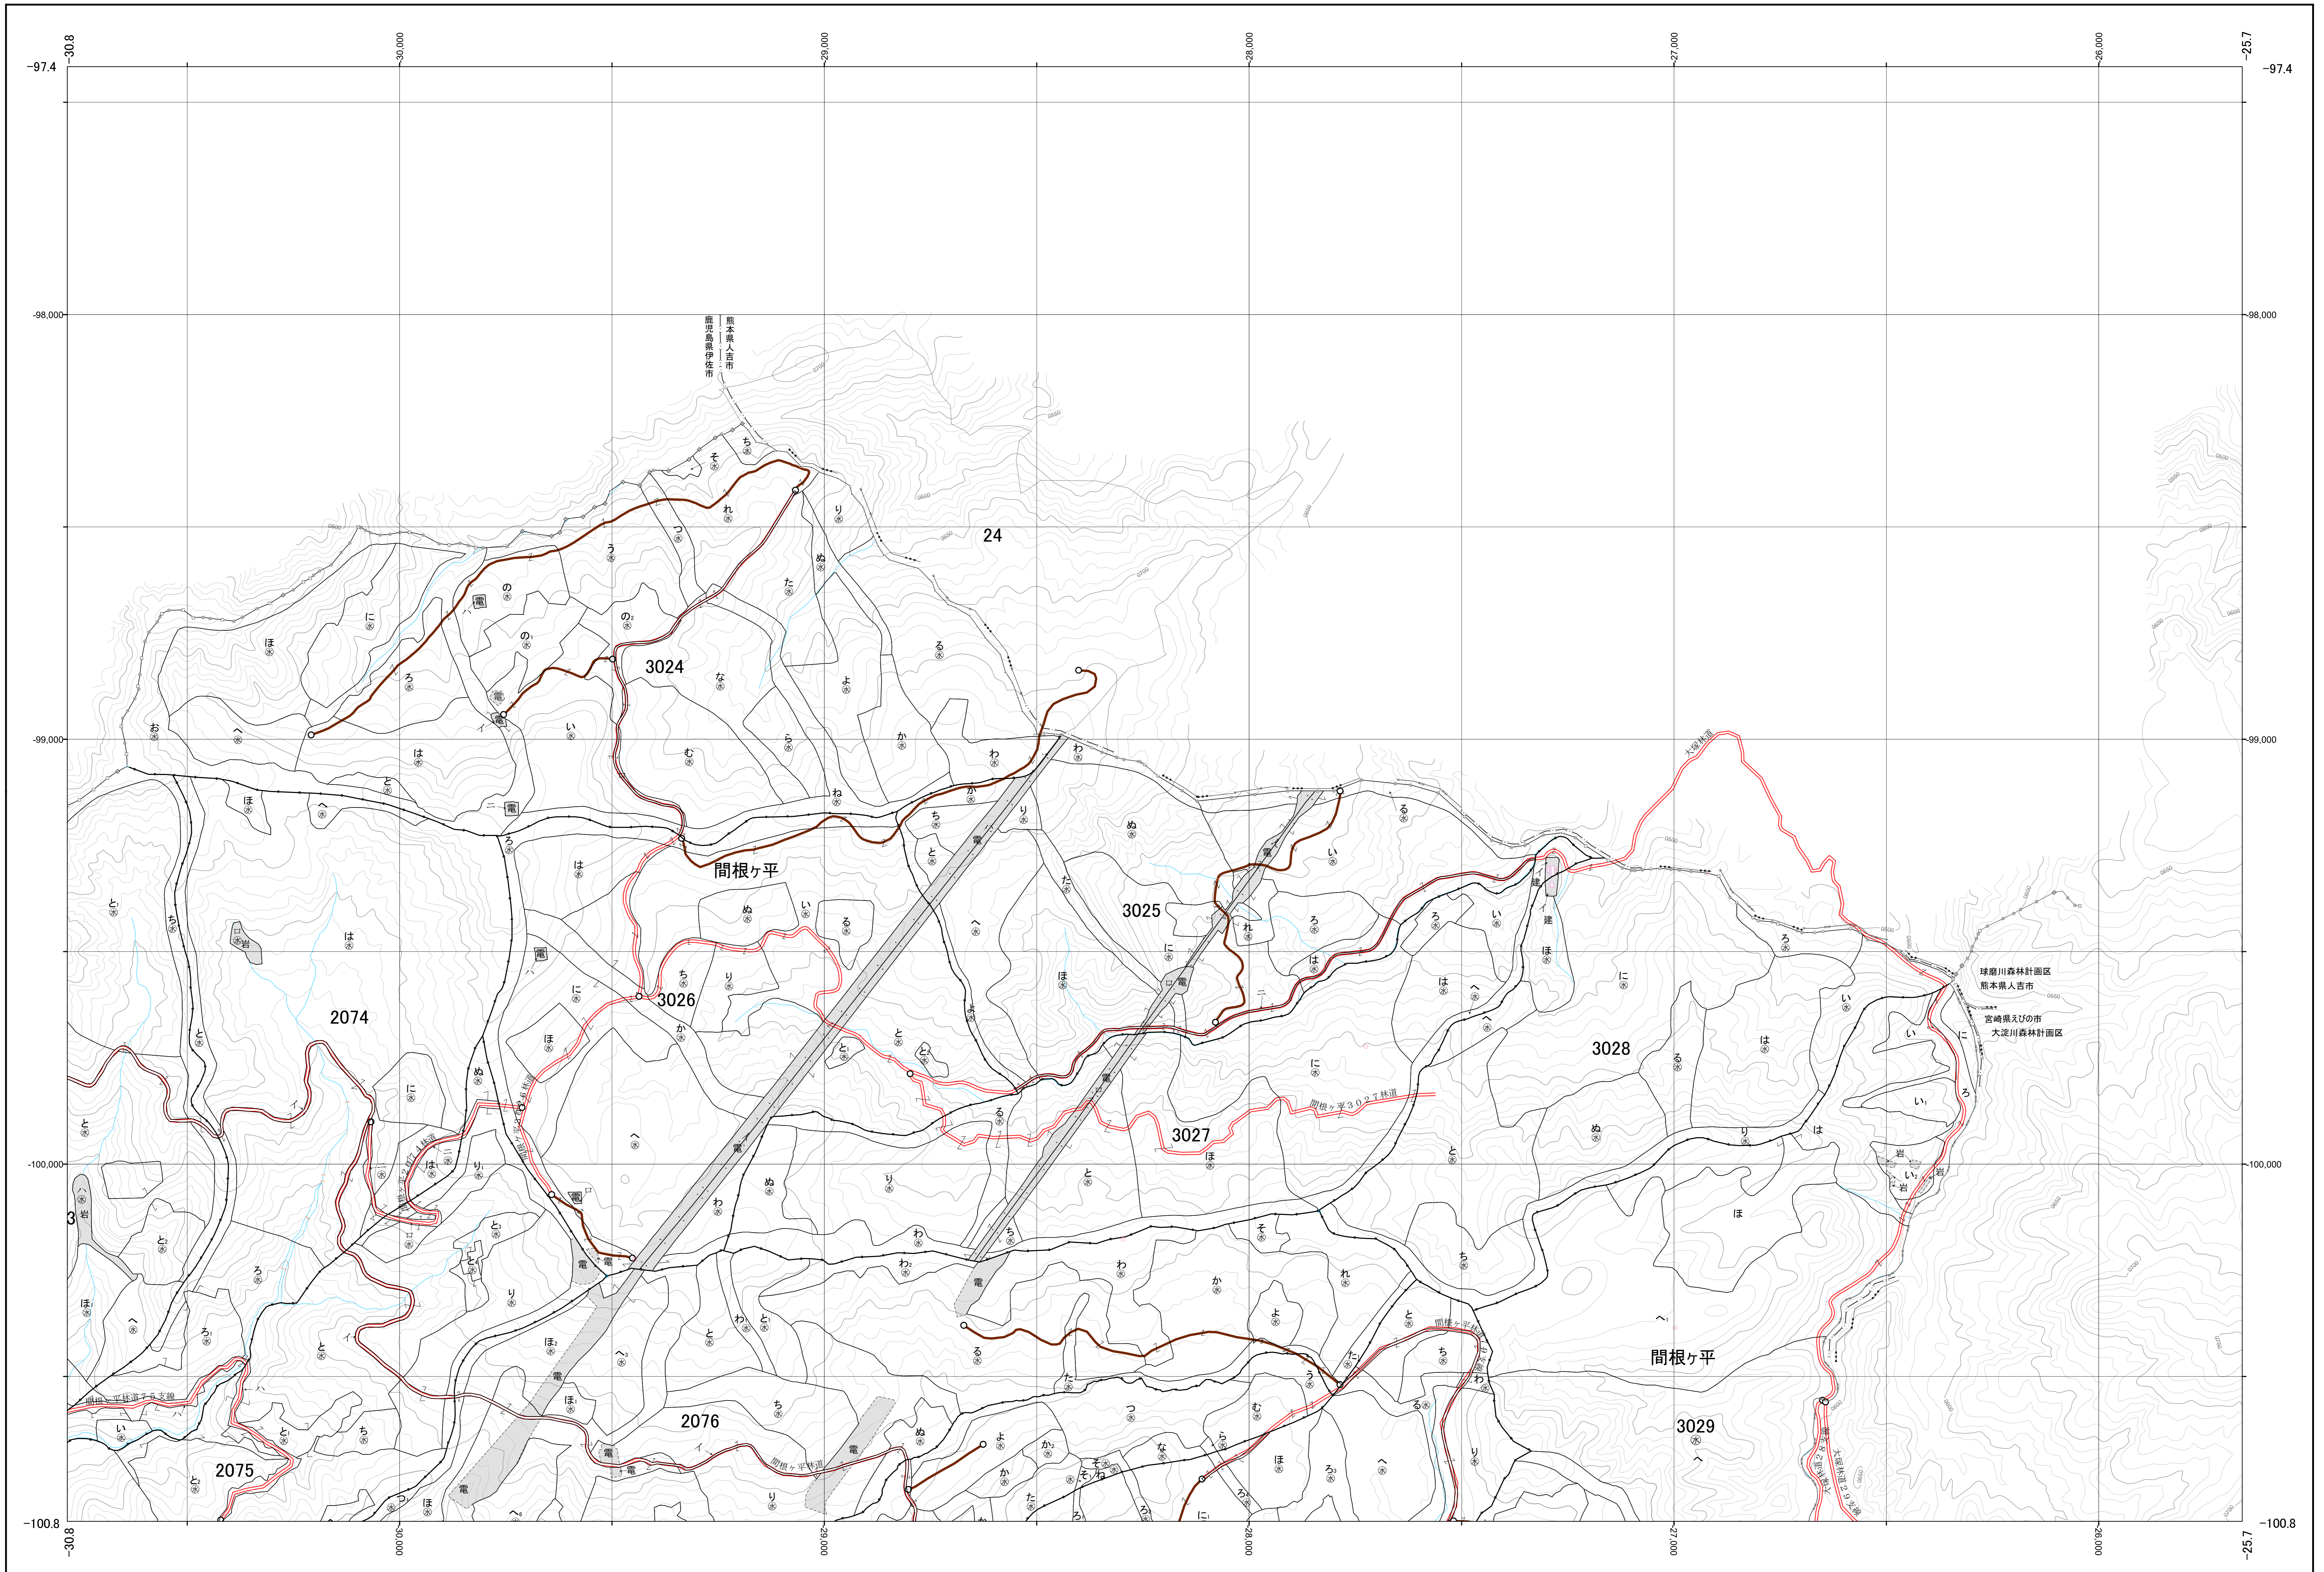

北薩森林計画区国有林森林計画図
北薩森林管理署 基本図1 (全71)

第Ⅱ公共座標

九州森林管理局 北薩森林管理署 大口担当区

令和元年度策定 第六次国有林野施業実施計画