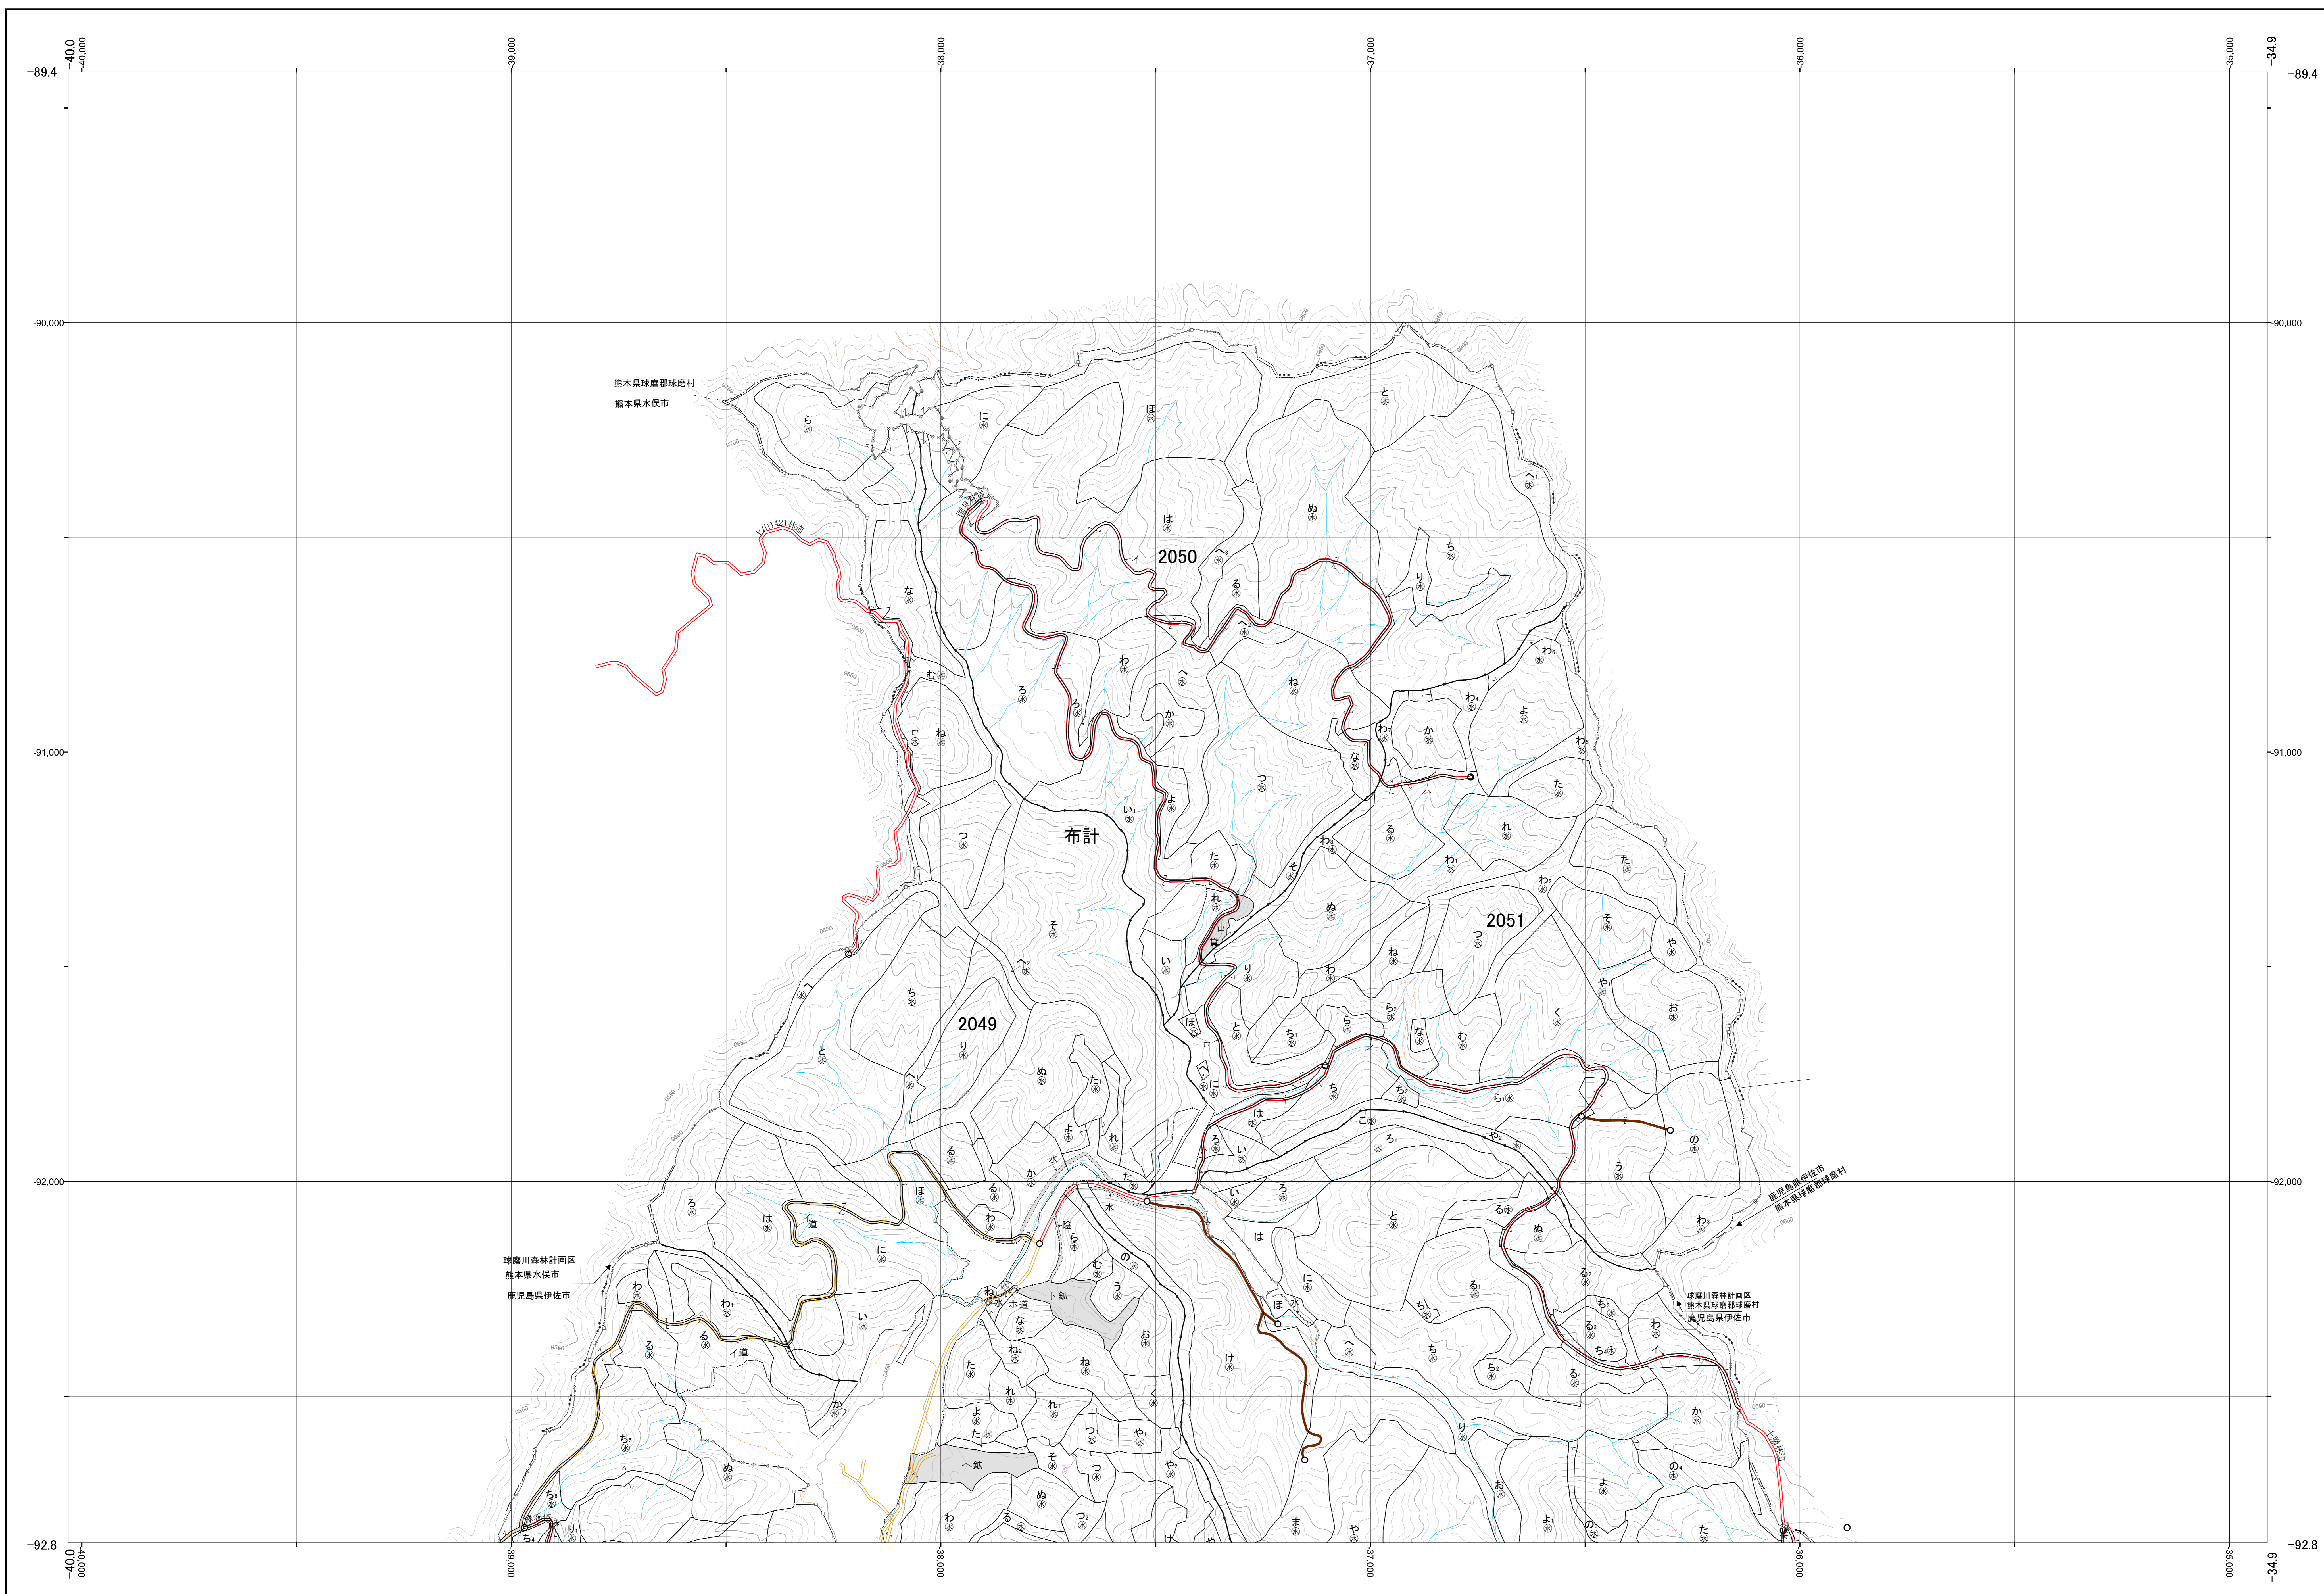

北薩森林計画区国有林森林計画図
北薩森林管理署 基本図17 (全71)

第Ⅱ公共座標

1:5,000
m0 100 200 300 400 500 1,000