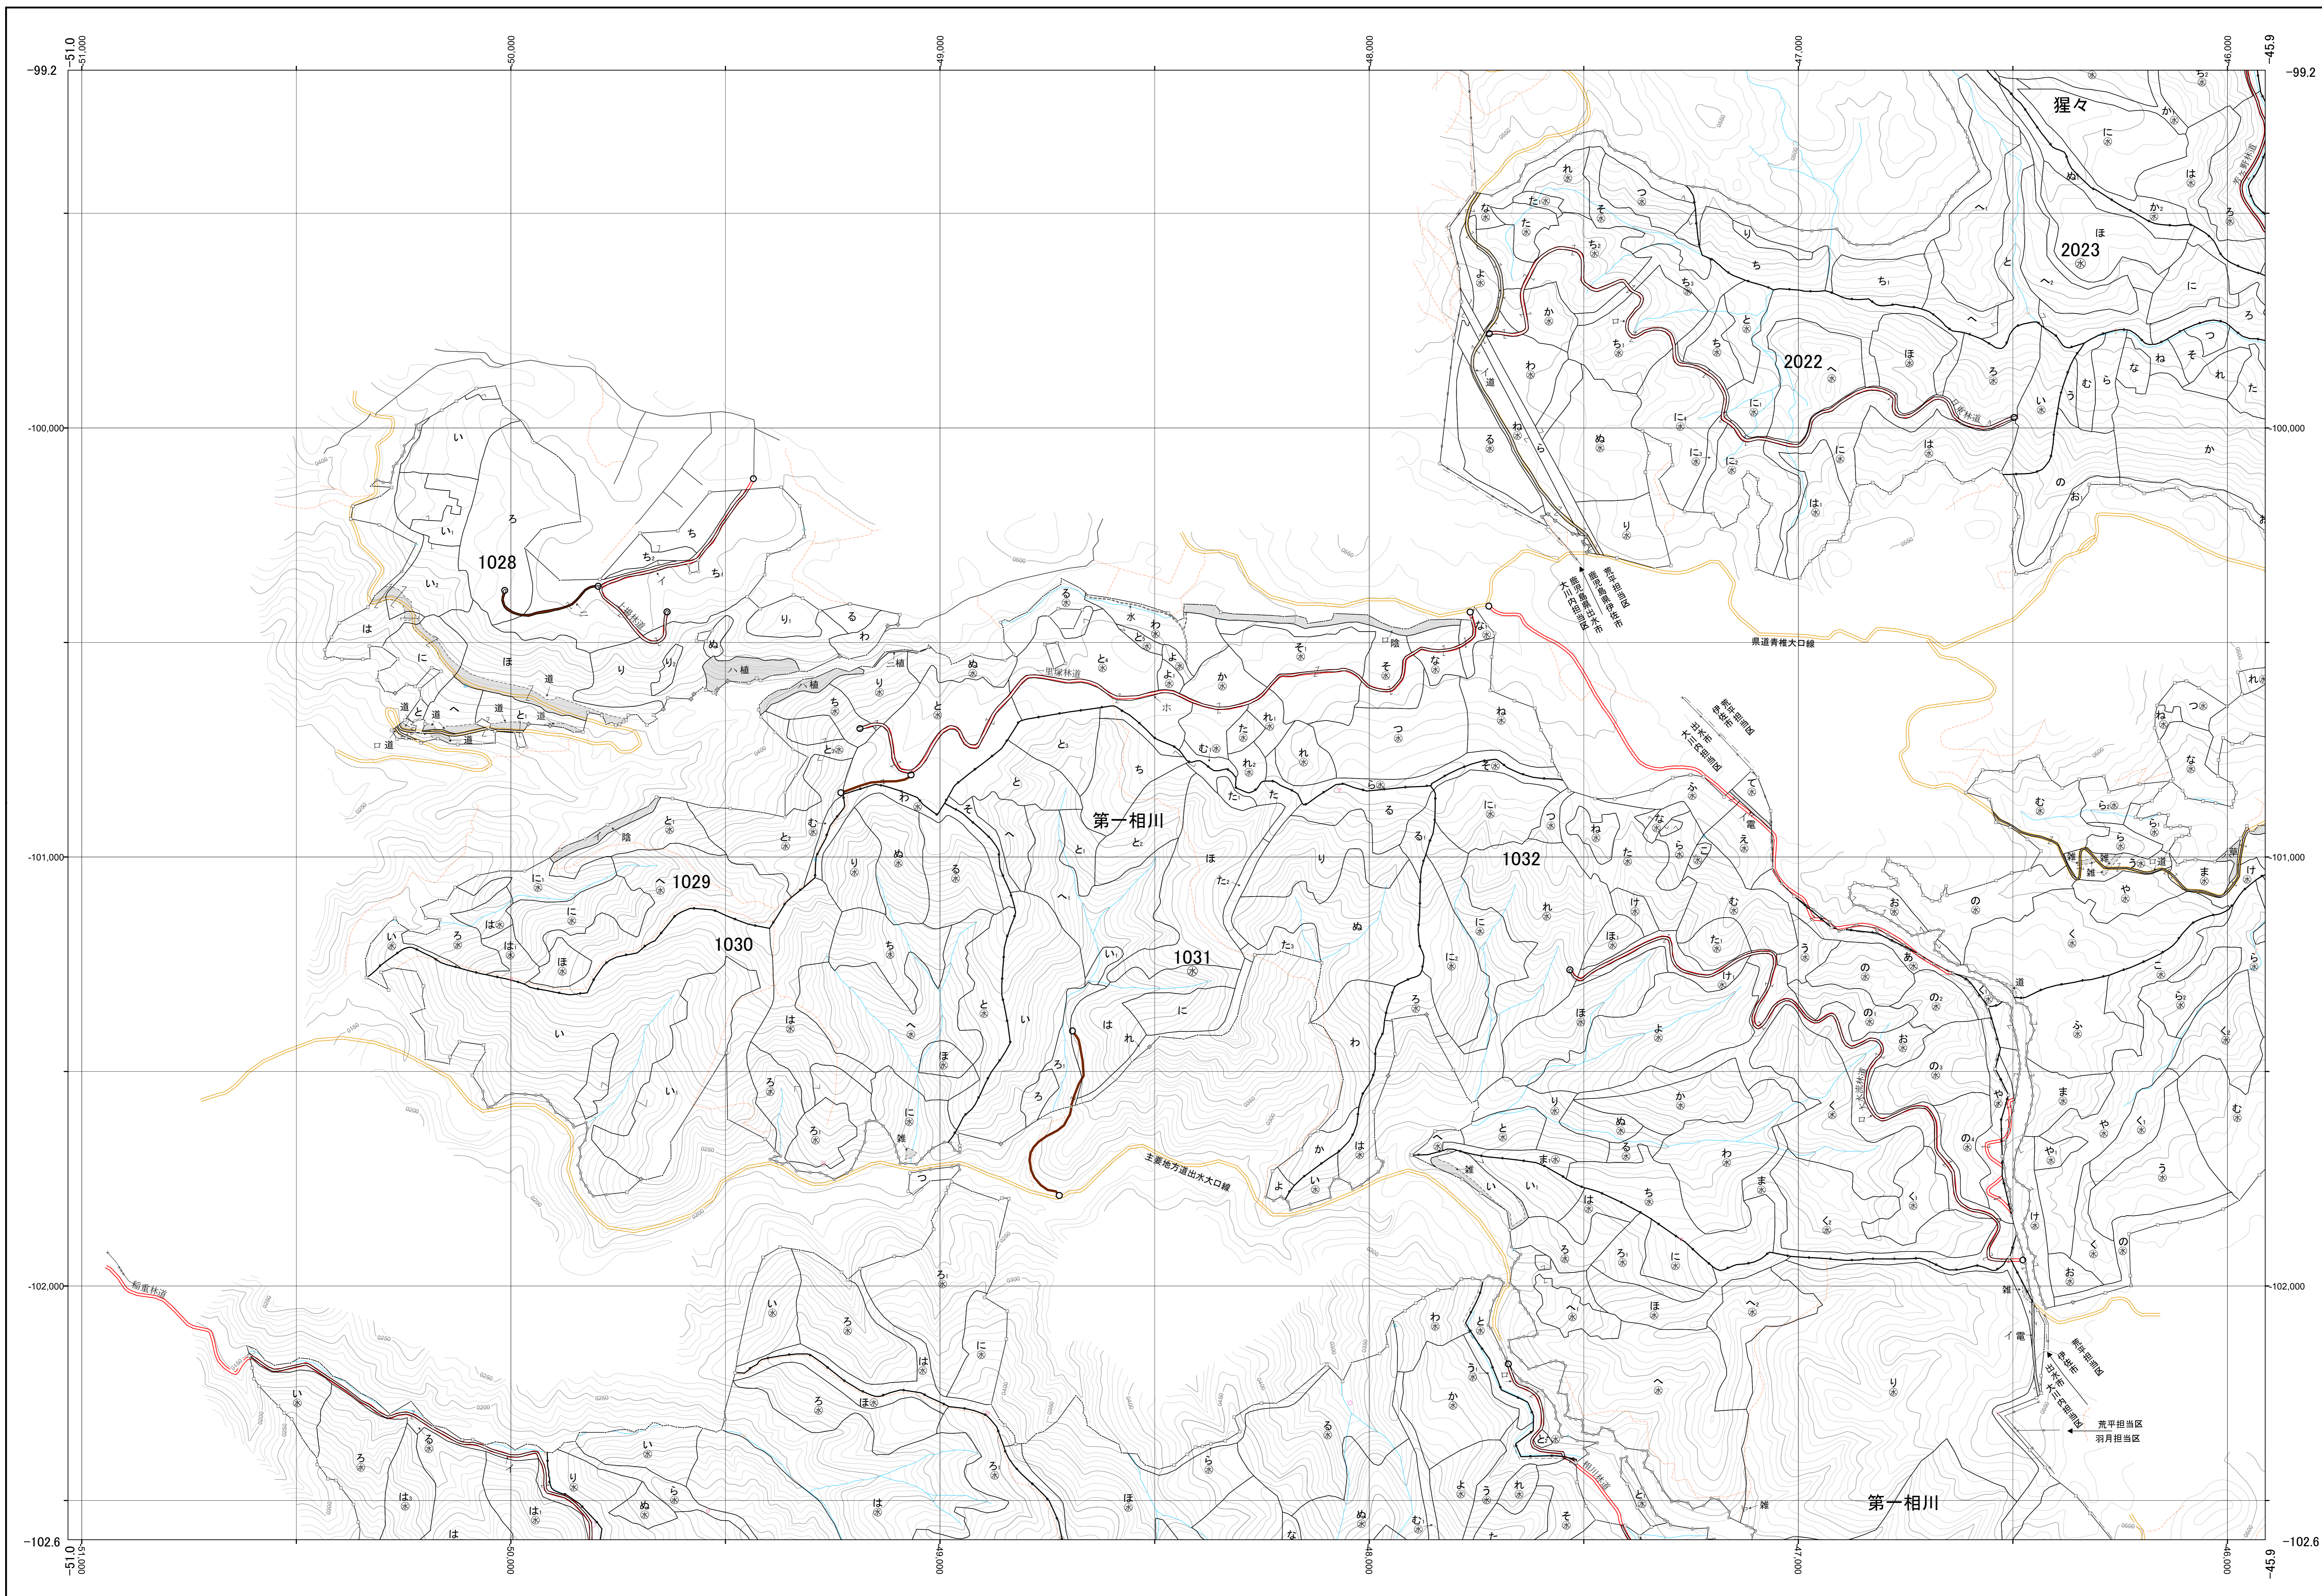

北薩森林計画区国有林森林計画図
北薩森林管理署 基本図35 (全71)

第Ⅱ公共座標

九州森林管理局 北薩森林管理署 大川内担当区

令和元年度策定 第六次国有林野施業実施計画