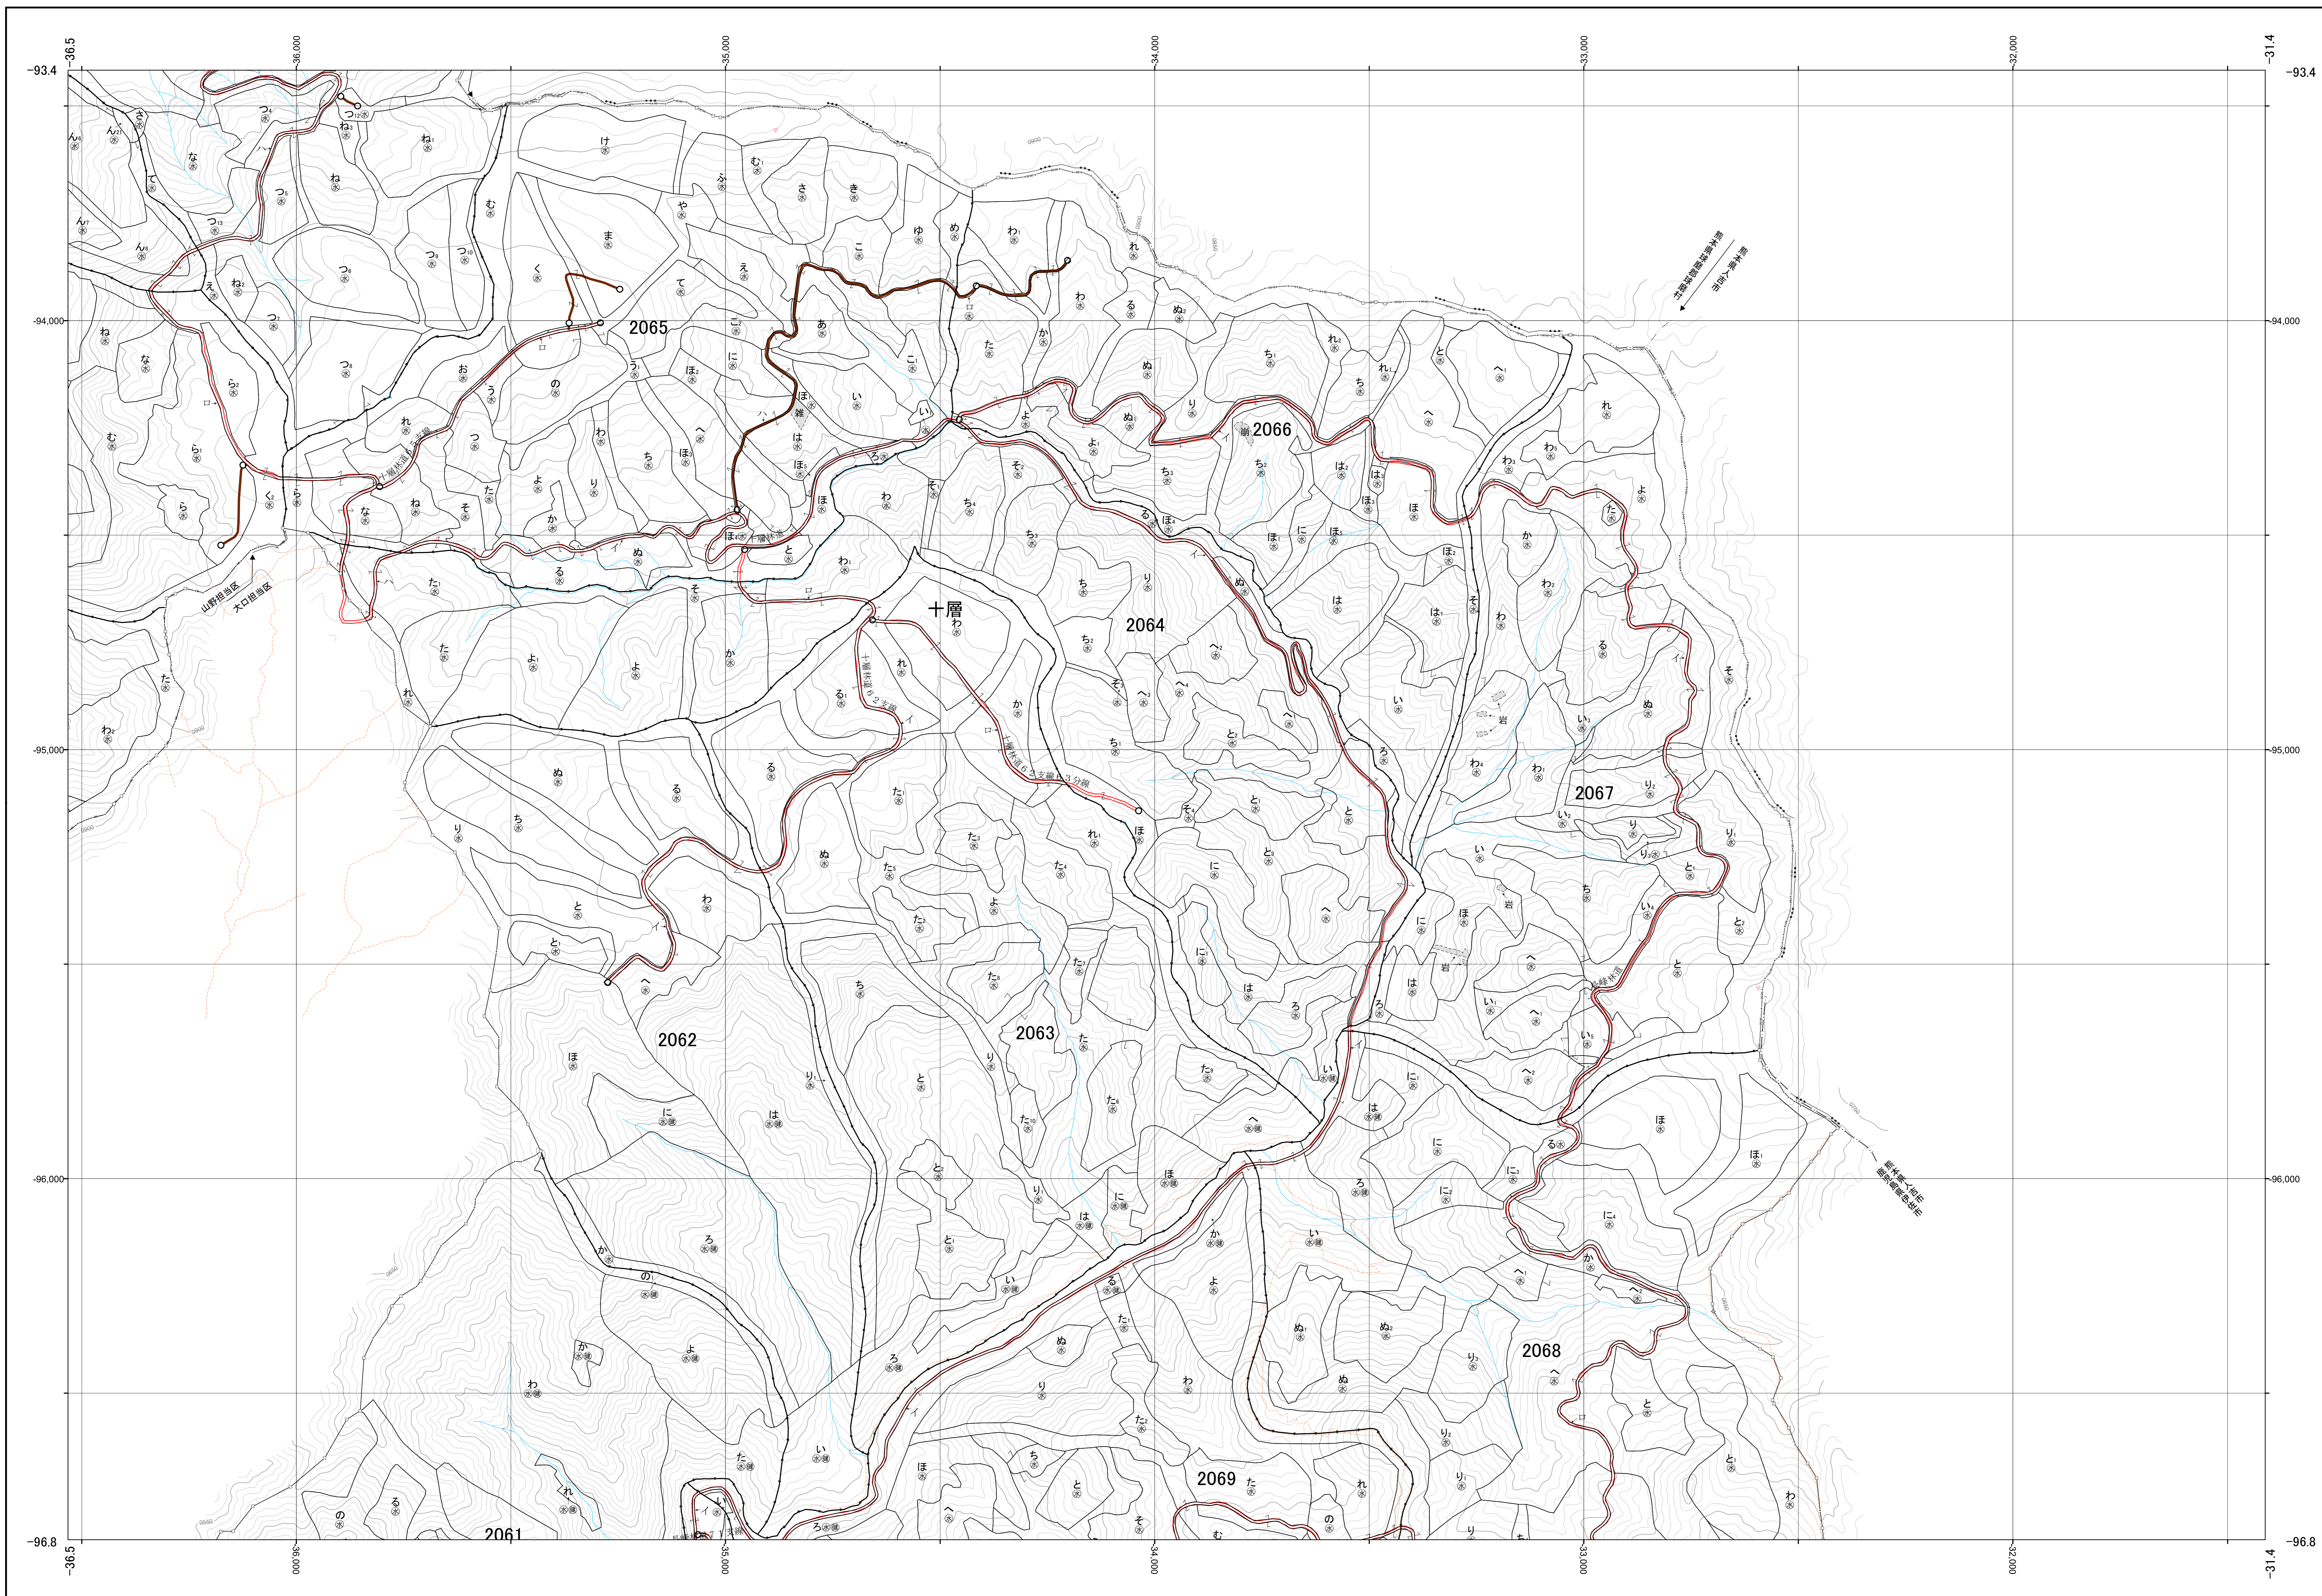

北薩森林計画区国有林森林計画図  
北薩森林管理署 基本図20 (全71)

第Ⅱ公共座標

6.71

九州森林管理局 北薩森林管理署 大口担当区

令和元年度策定 第六次国有林野施業実施計画

1:5,000  
m0 100 200 300 400 500 1,000