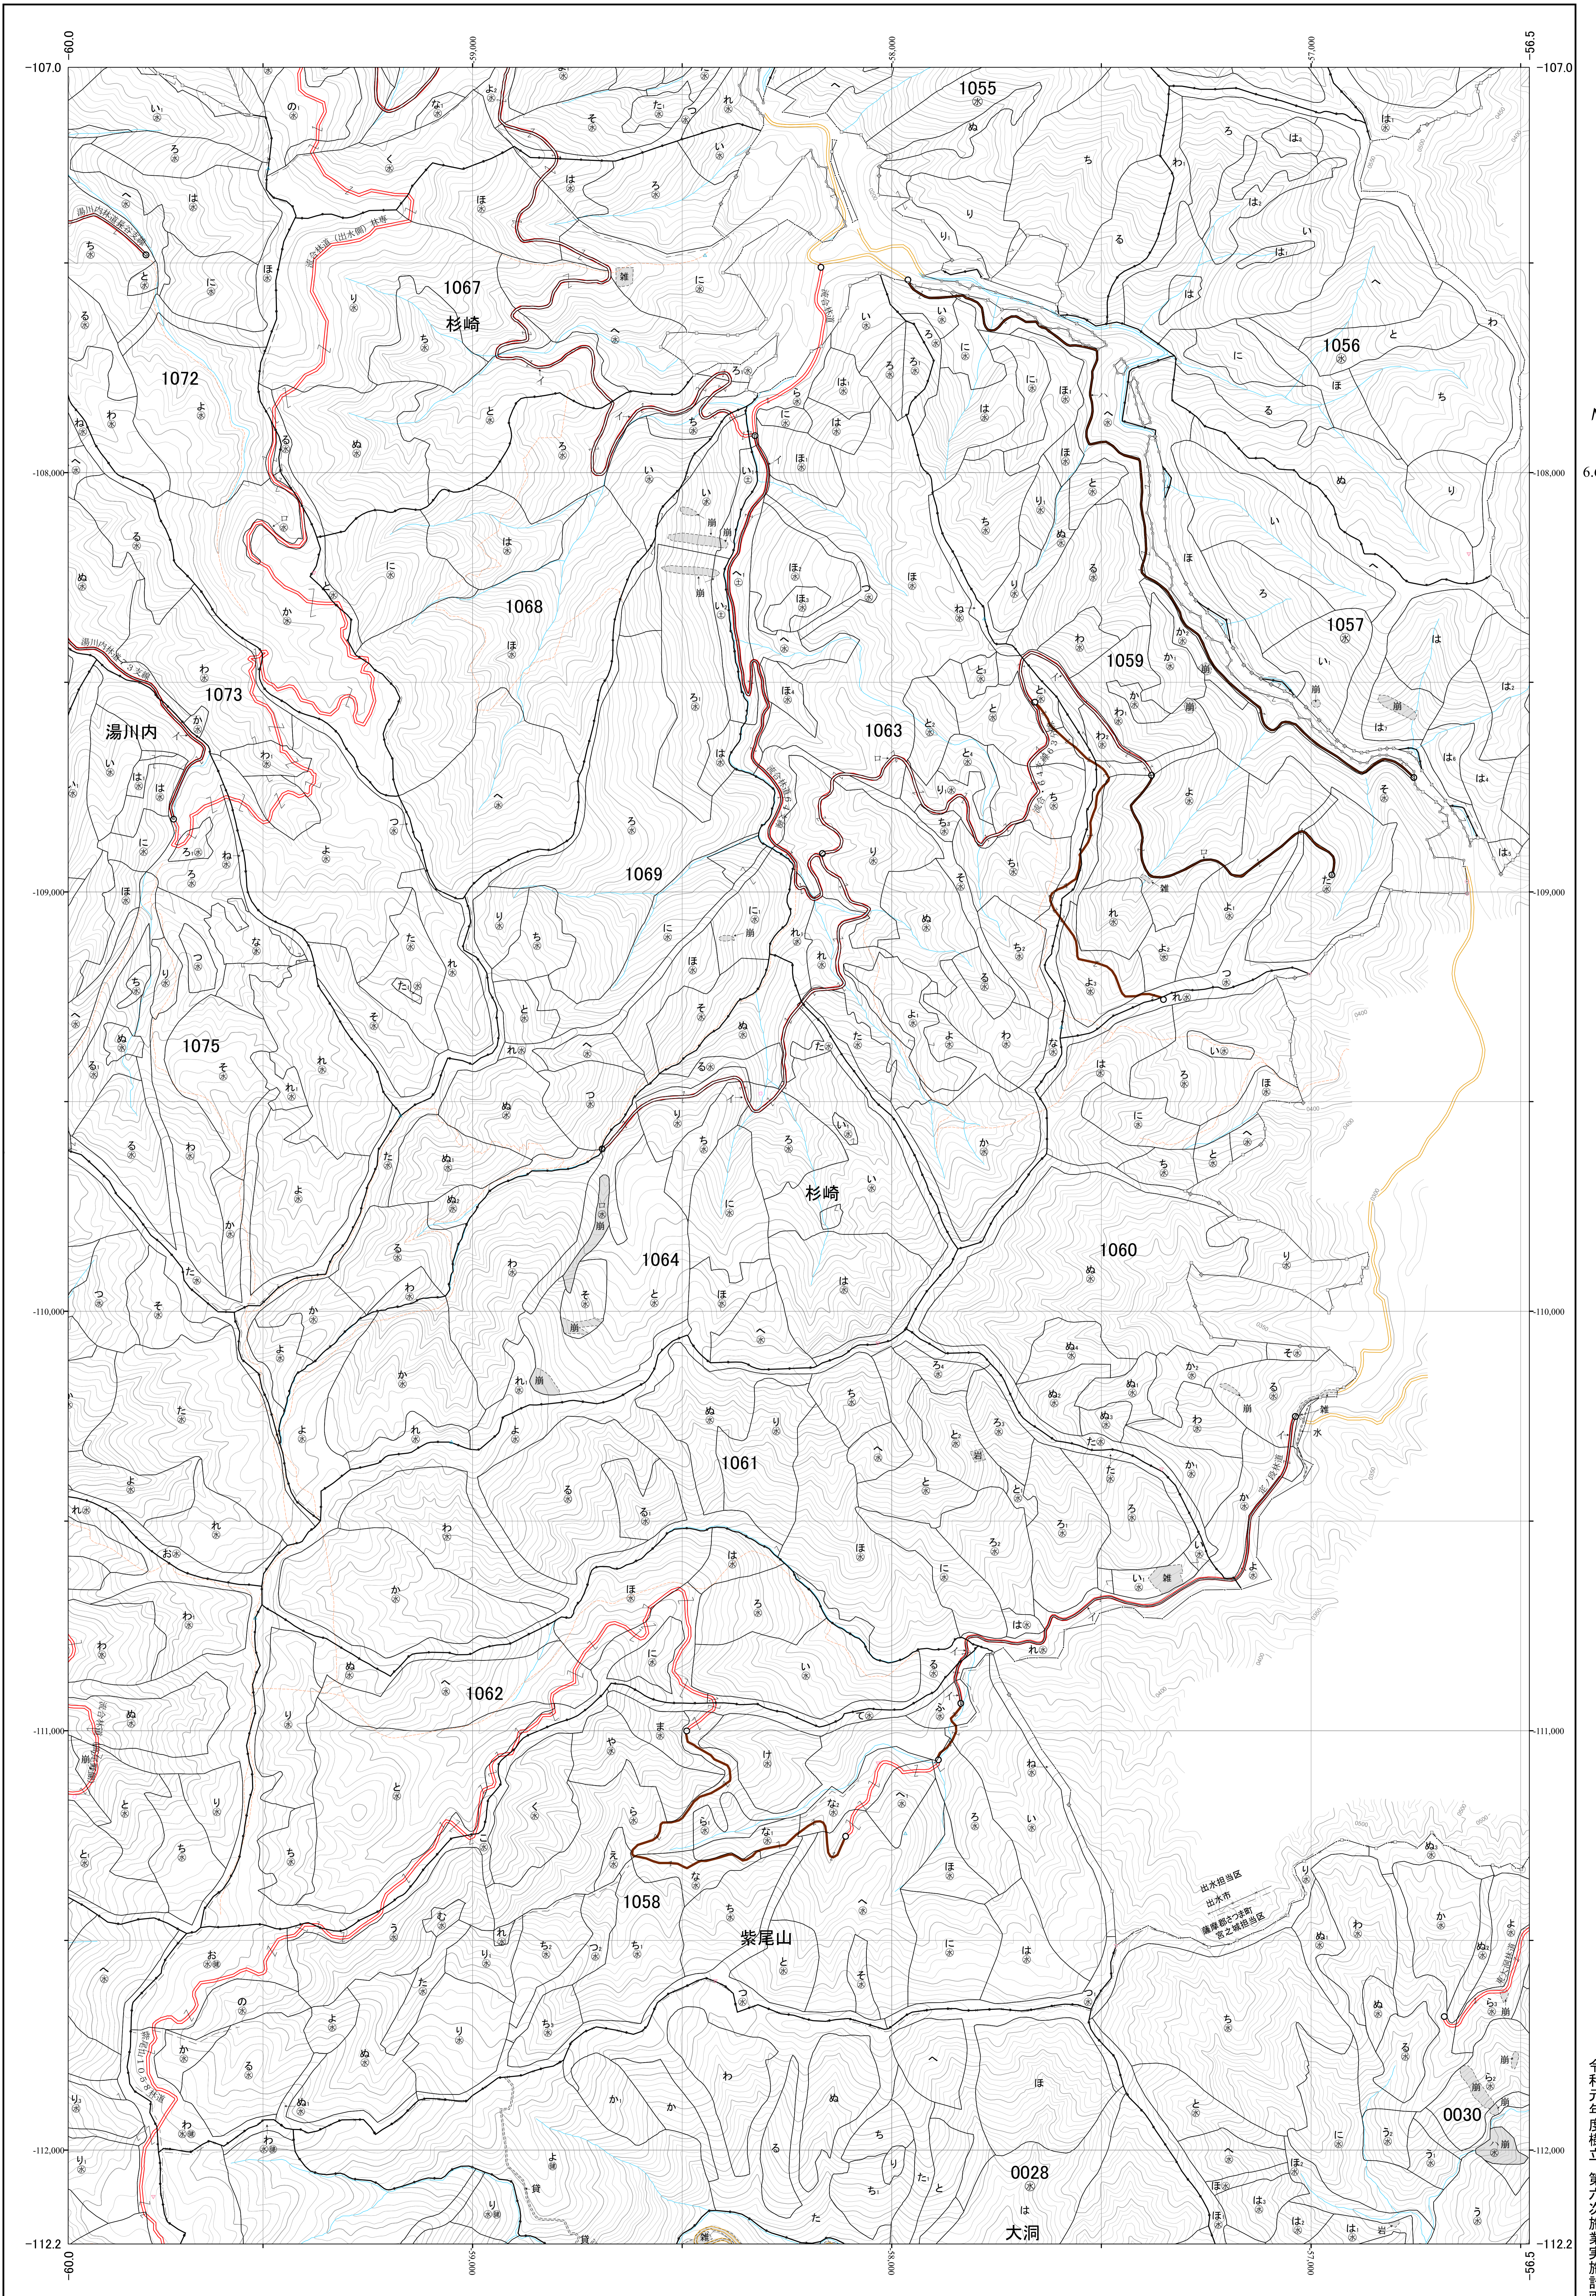

北薩森林計画区国有林森林計画図
北薩森林管理署 基本図42 (全71)

第II公共座標

九州森林管理局 北薩森林管理署 出水担当区

1:5,000
m0 100 200 300 400 500 1,000