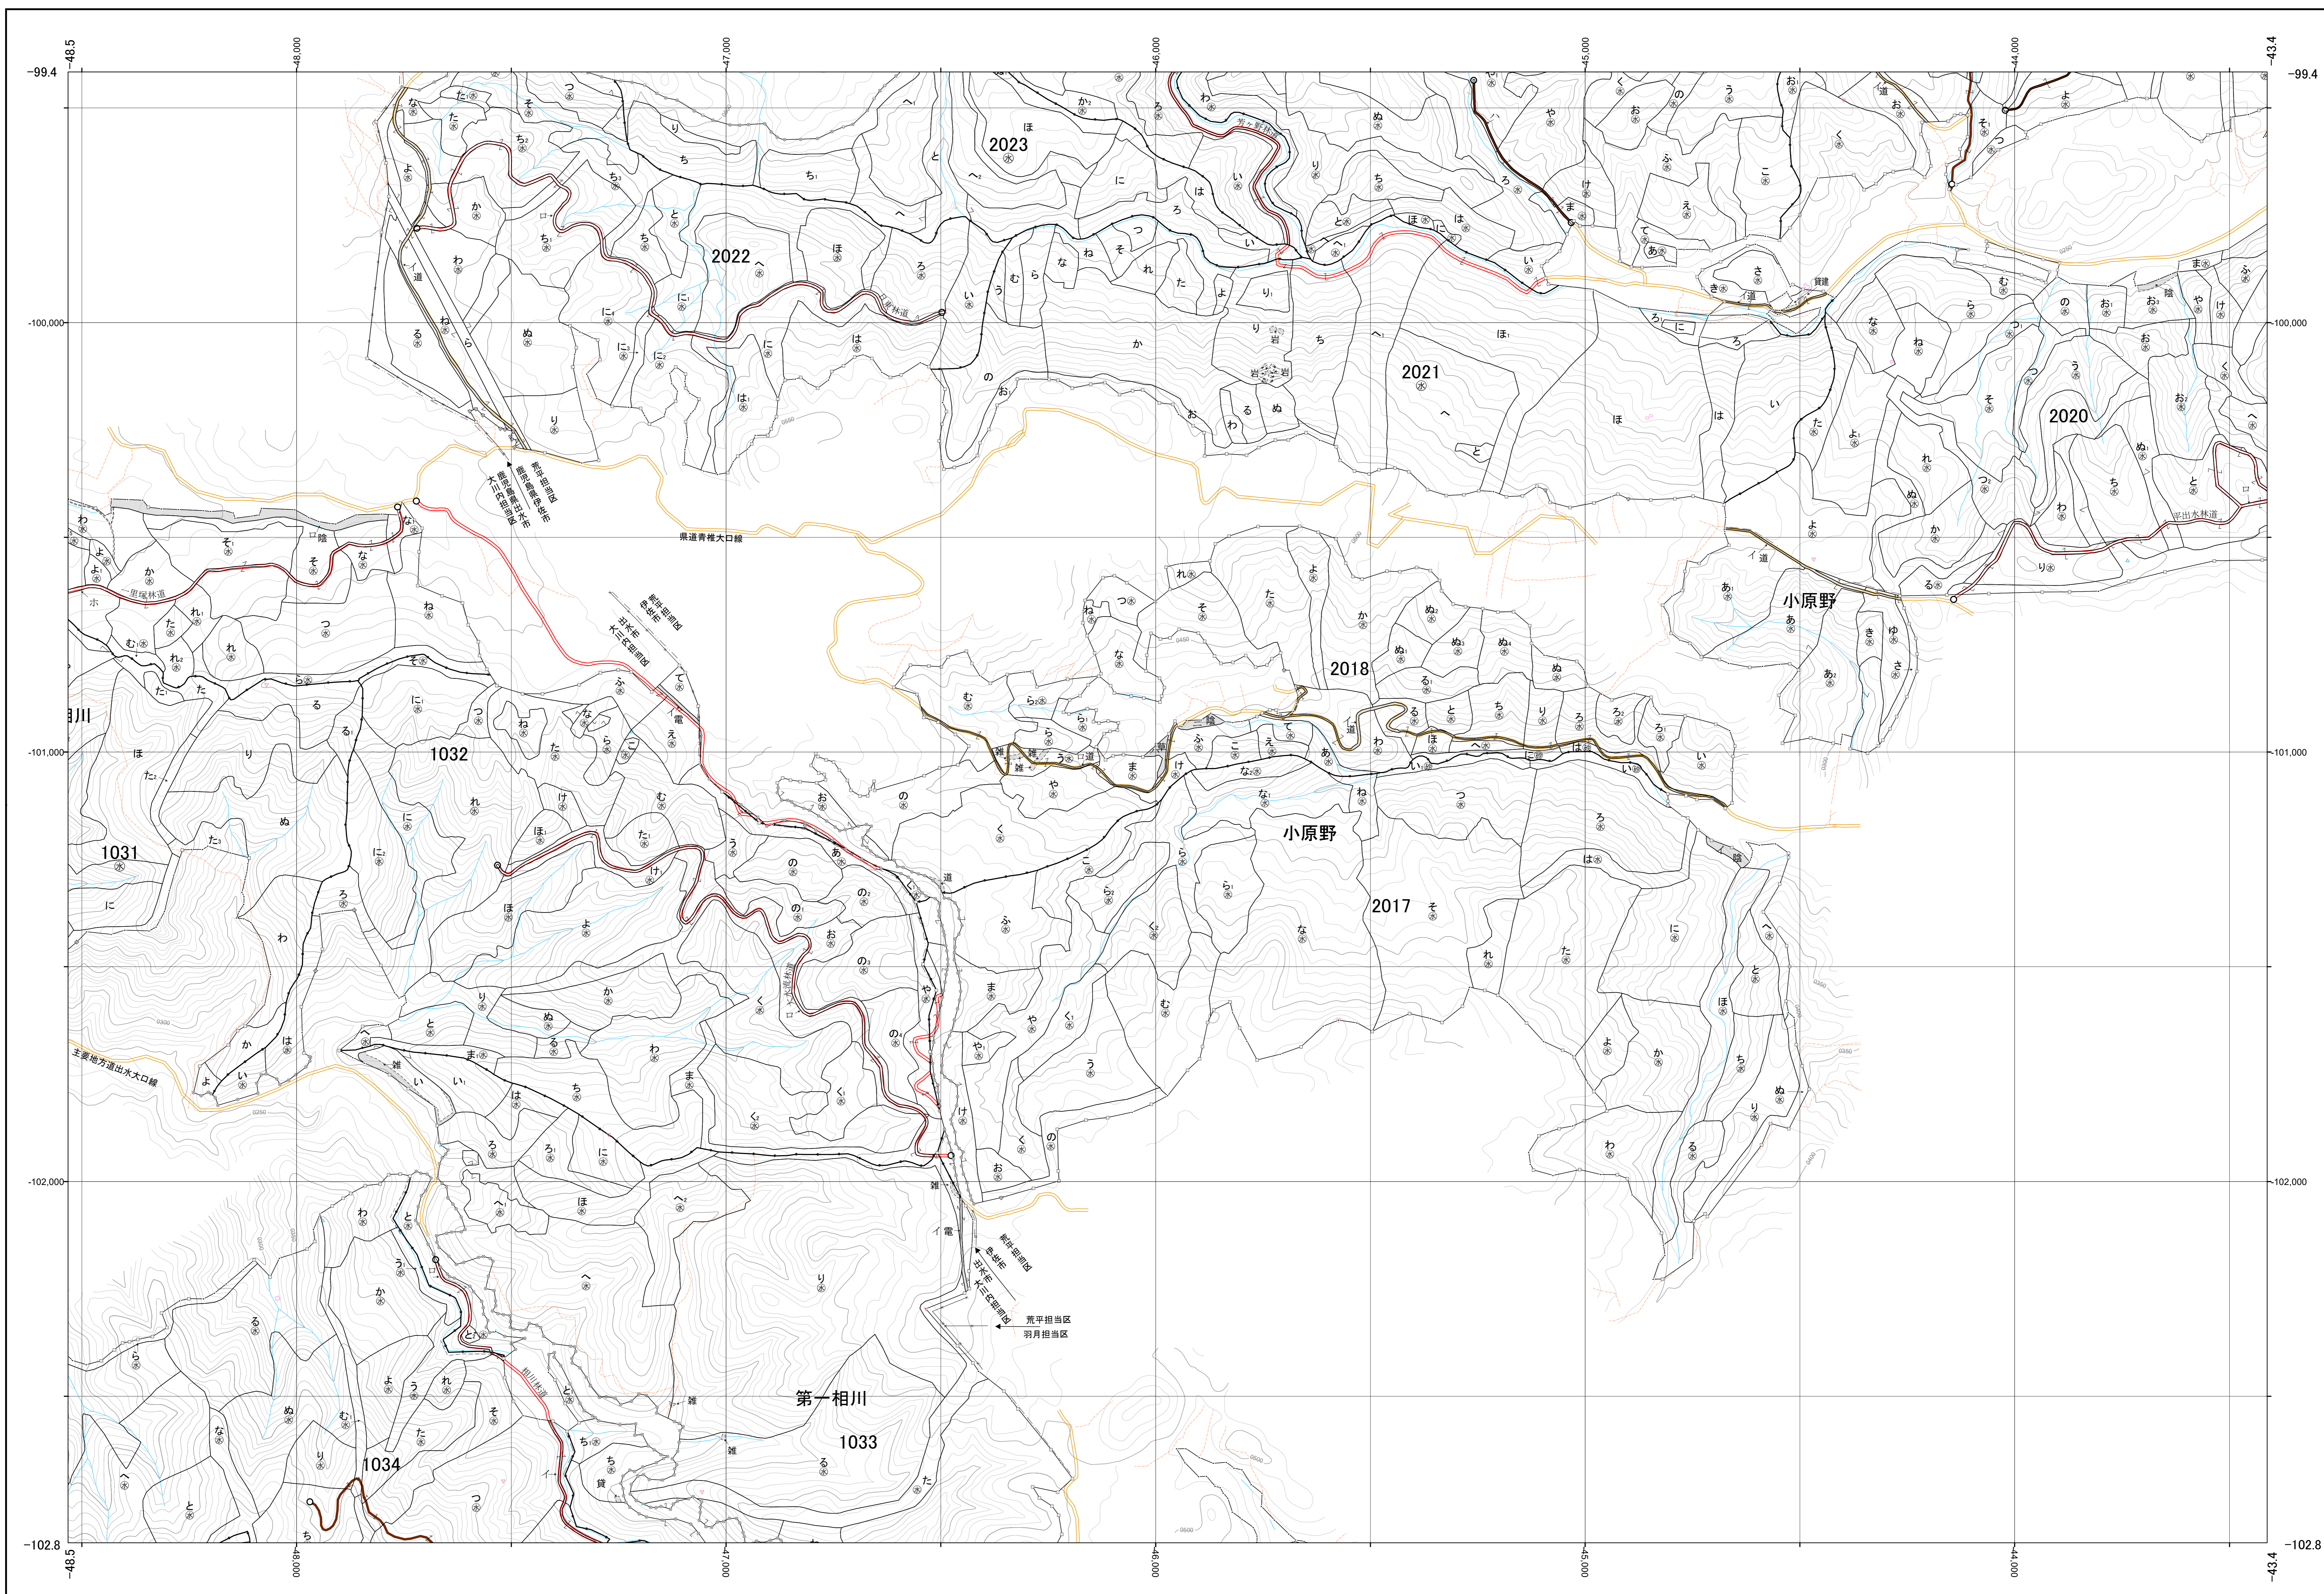

北薩森林計画区国有林森林計画図 北薩森林管理署 基本図8 (全71)

第Ⅱ公共座標

九州森林管理局 北薩森林管理署 荒平担当区

令和元年度策定 第六次国有林野施業実施計画