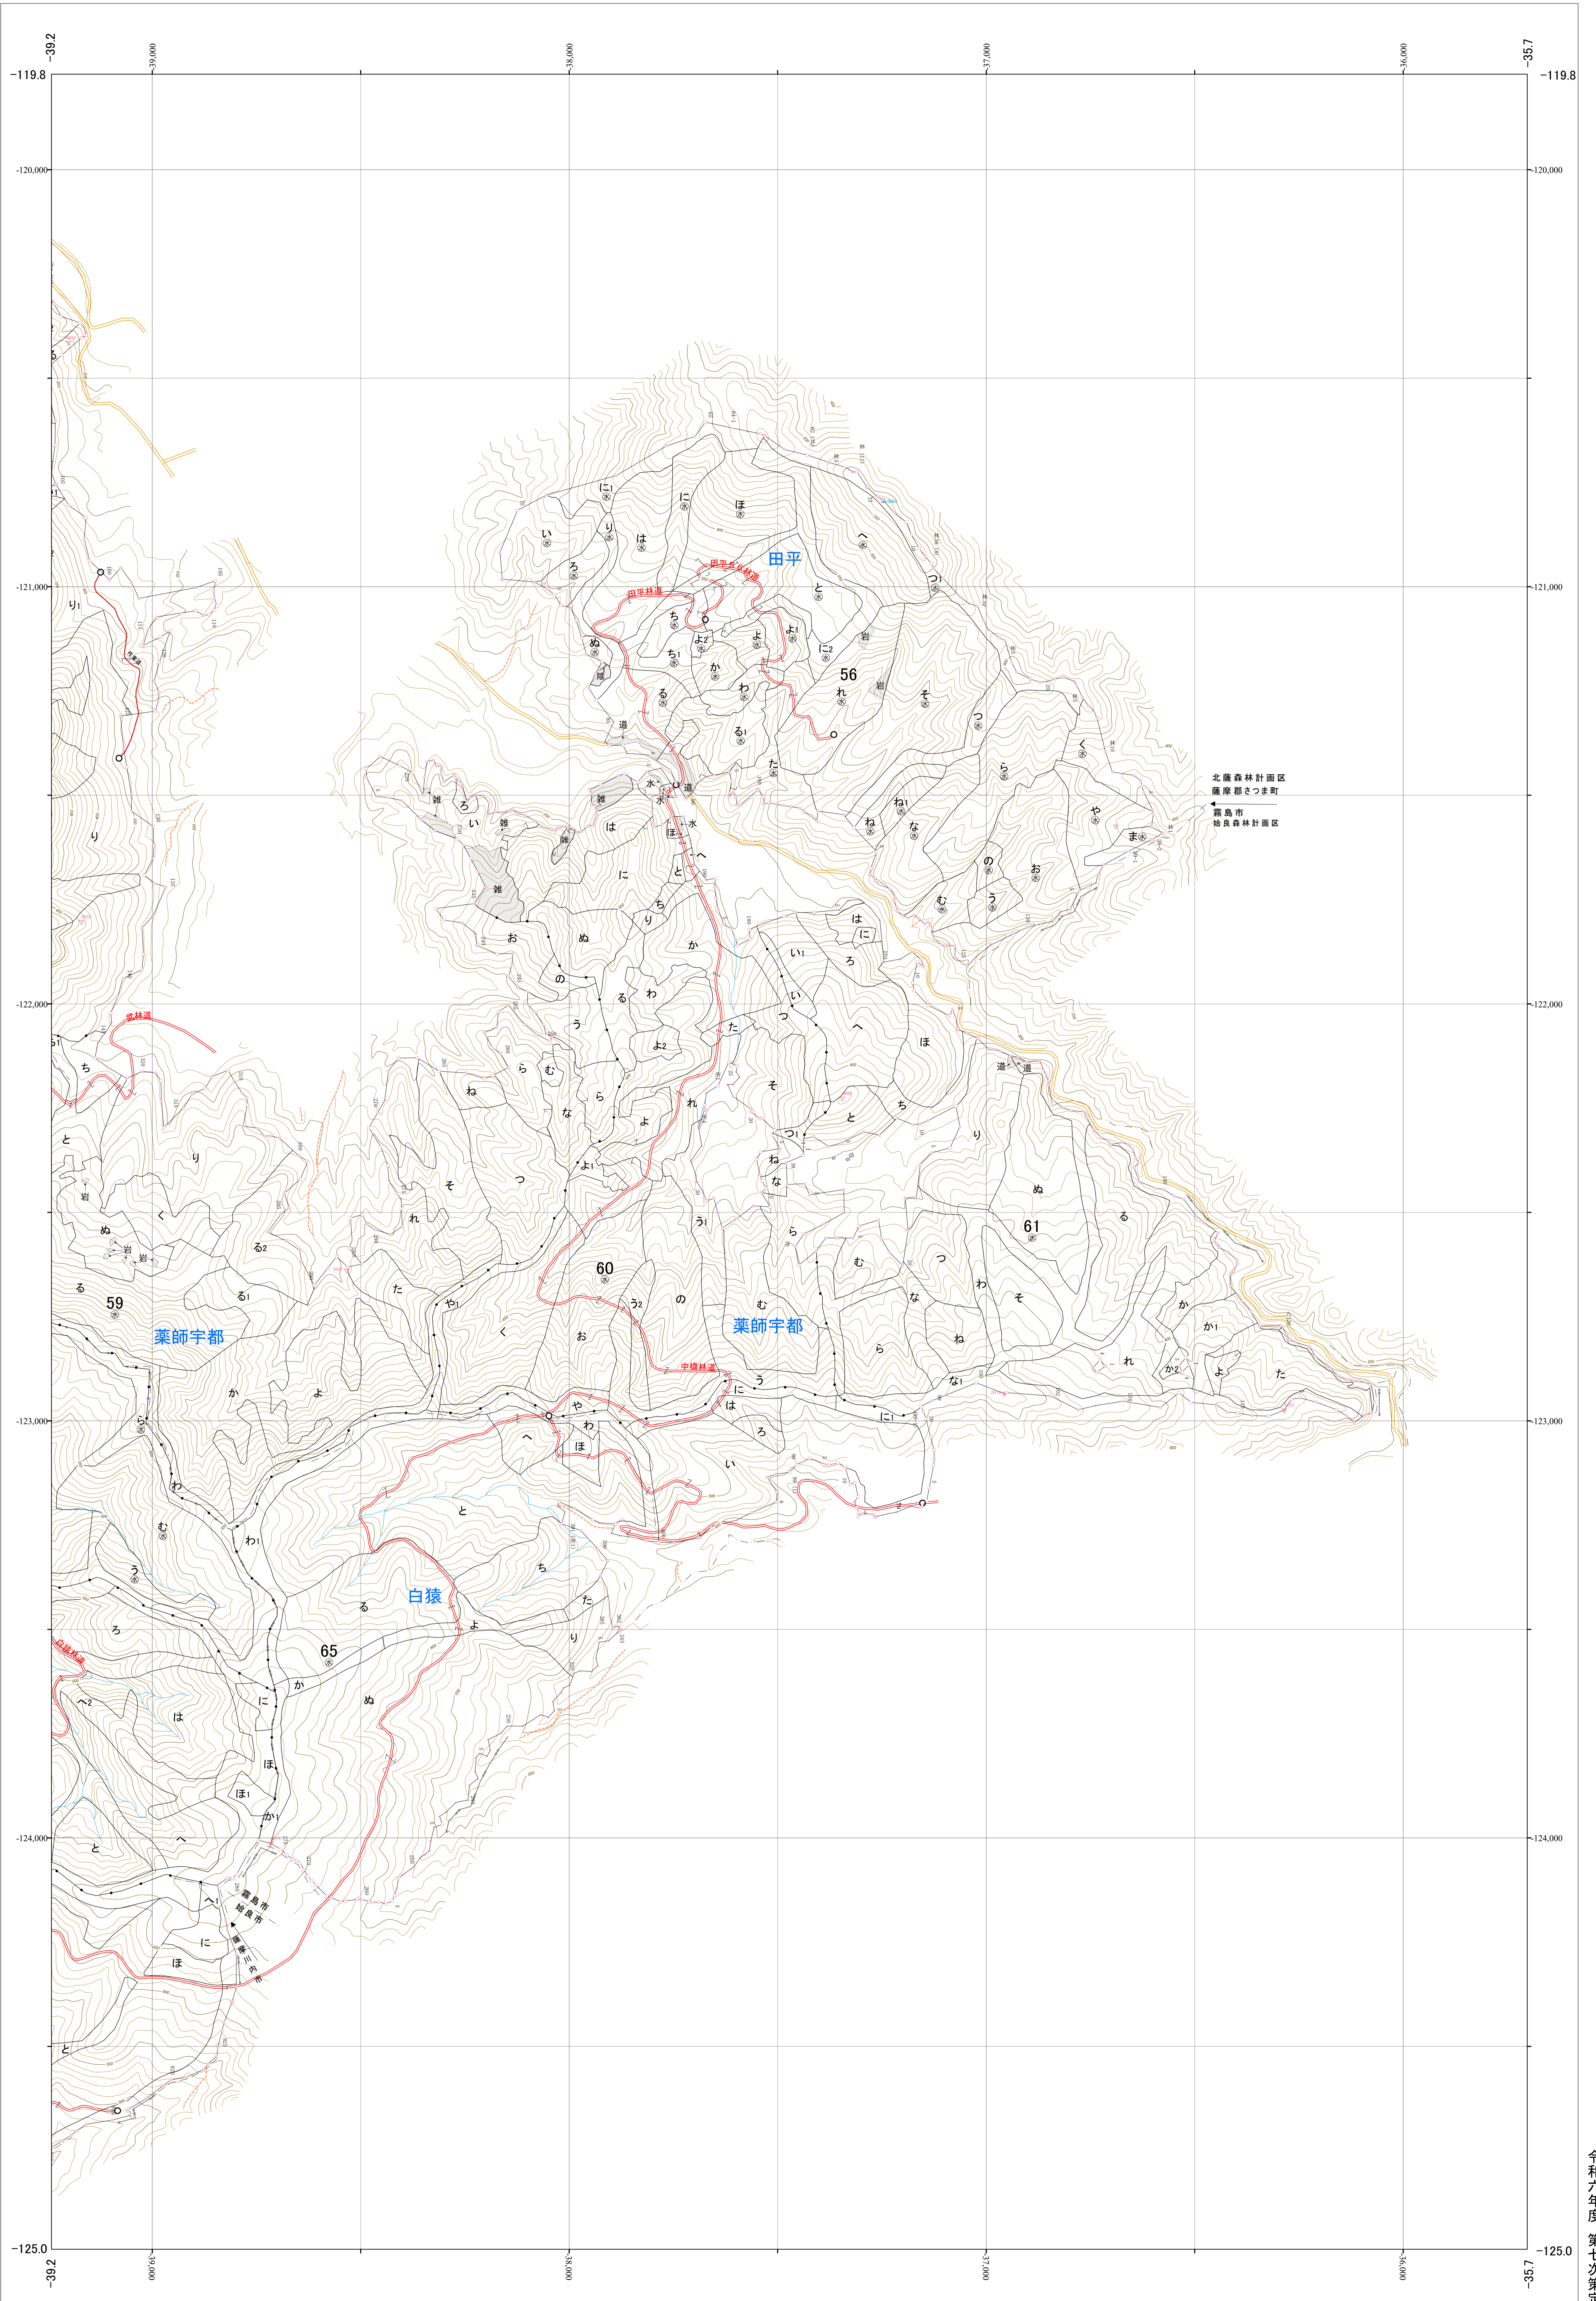

九州森林管理局 北薩森林計画区
北薩森林管理署 基本図 61 (全71)

第Ⅱ公共座標

6.62

北薩 61

56-60-61-65 林班

1:5,000

0 100 200 300 400 500 1,000m

令和六年度 第七次策定