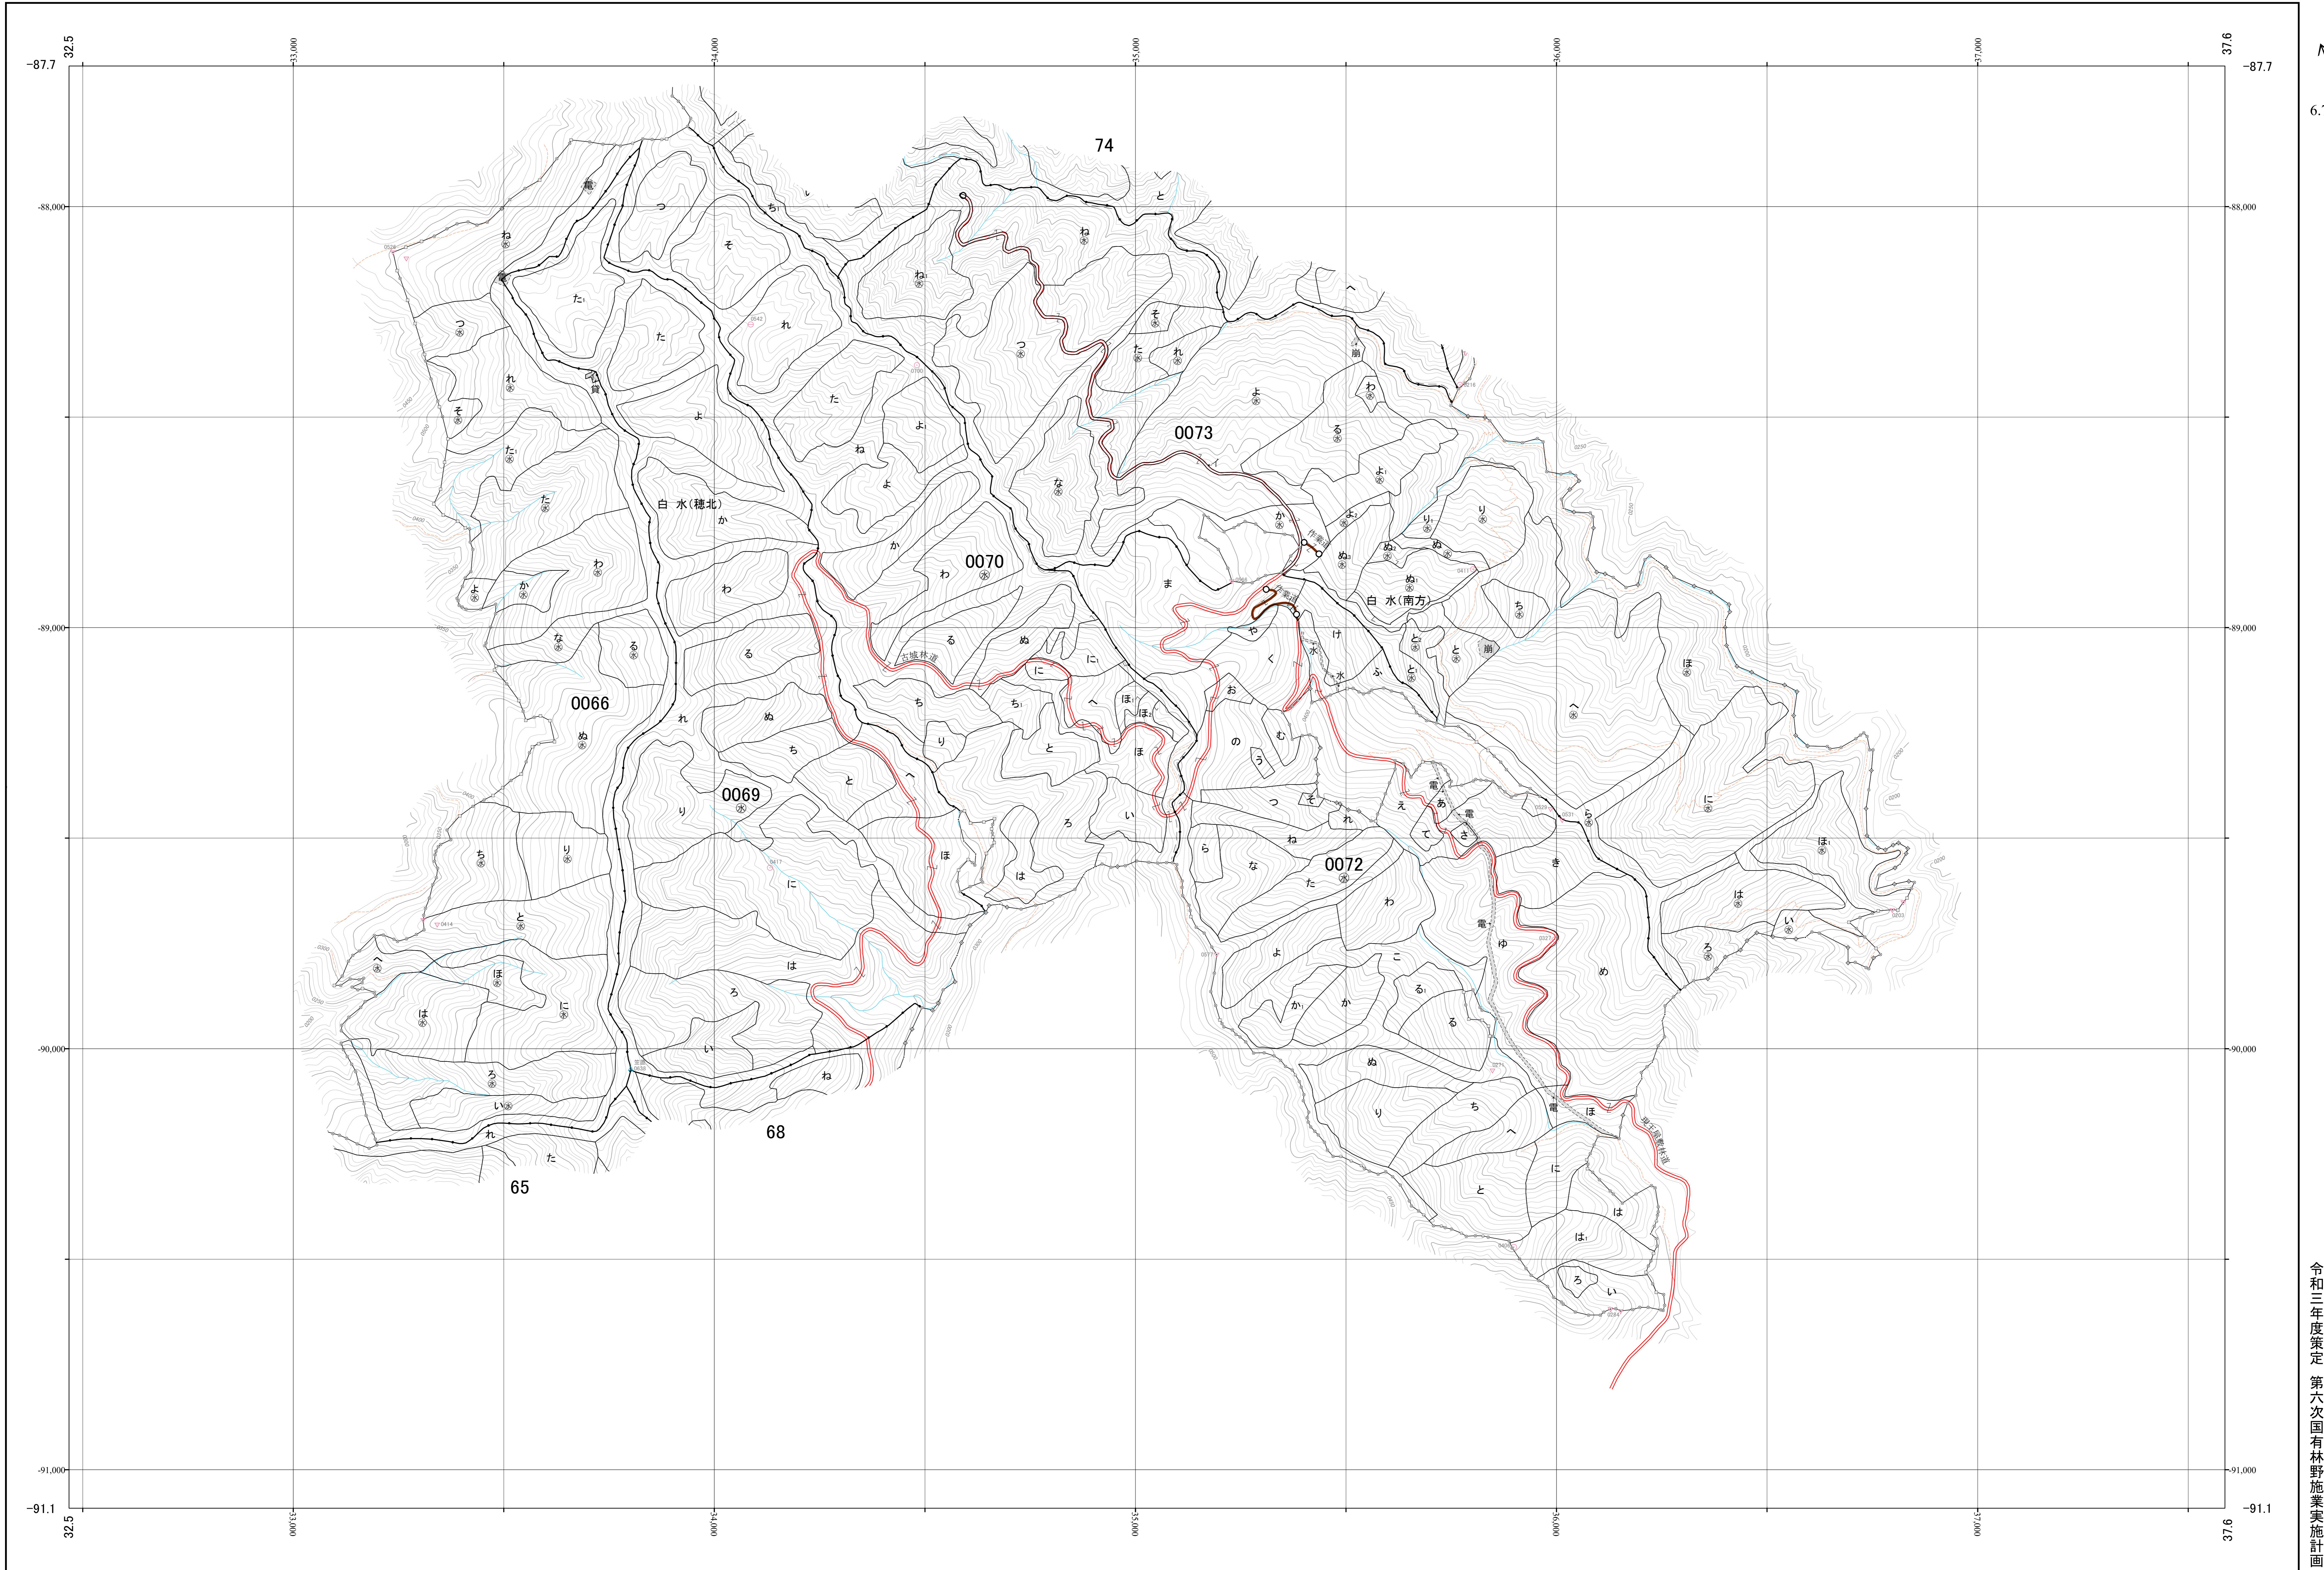

一瀬川森林計画区国有林森林計画図
西都児湯森林管理署 基本図31 (全58)

第Ⅱ公共座標

令和三年度策定 第六次国有林野施業実施計画

九州森林管理局 西都児湯森林管理署 穂北担当区