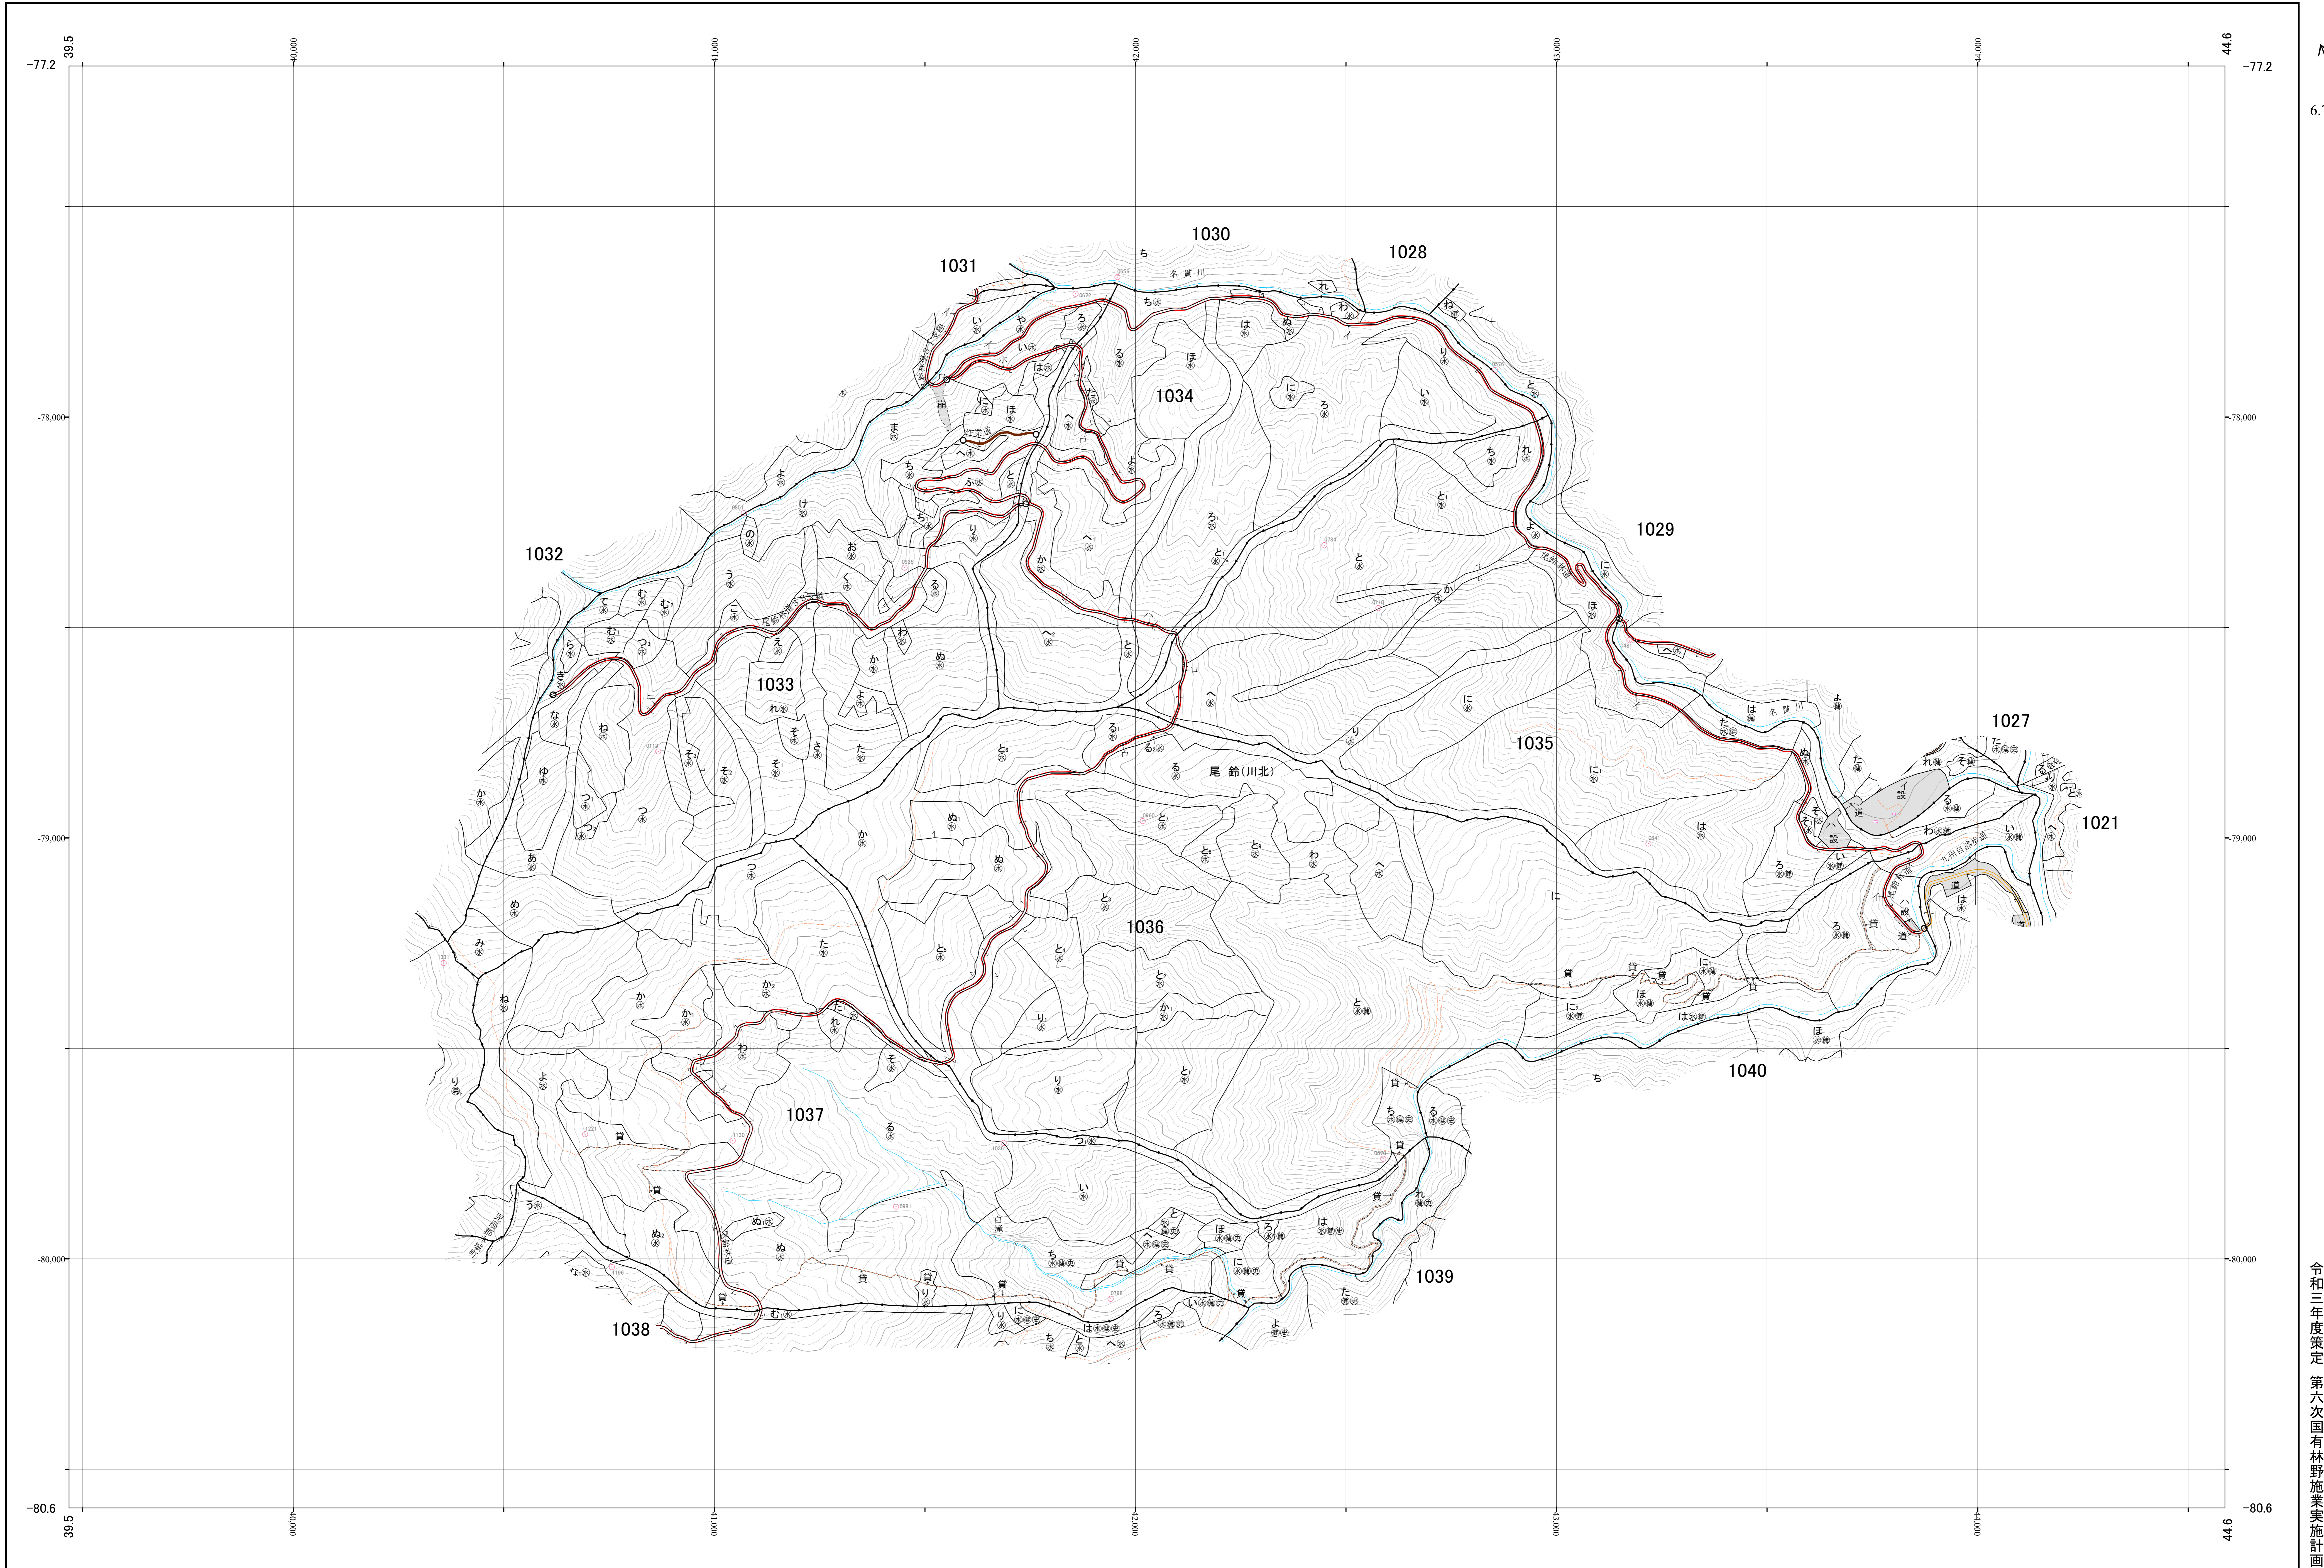

一ツ瀬川森林計画区国有林森林計画図
西都児湯森林管理署 基本図7 (全58)

第Ⅱ公共座標

令和三年度策定 第六次国有林野施業実施計画

九州森林管理局 西都児湯森林管理署 都農担当区

1:5,000
m0 100 200 300 400 500 1,000