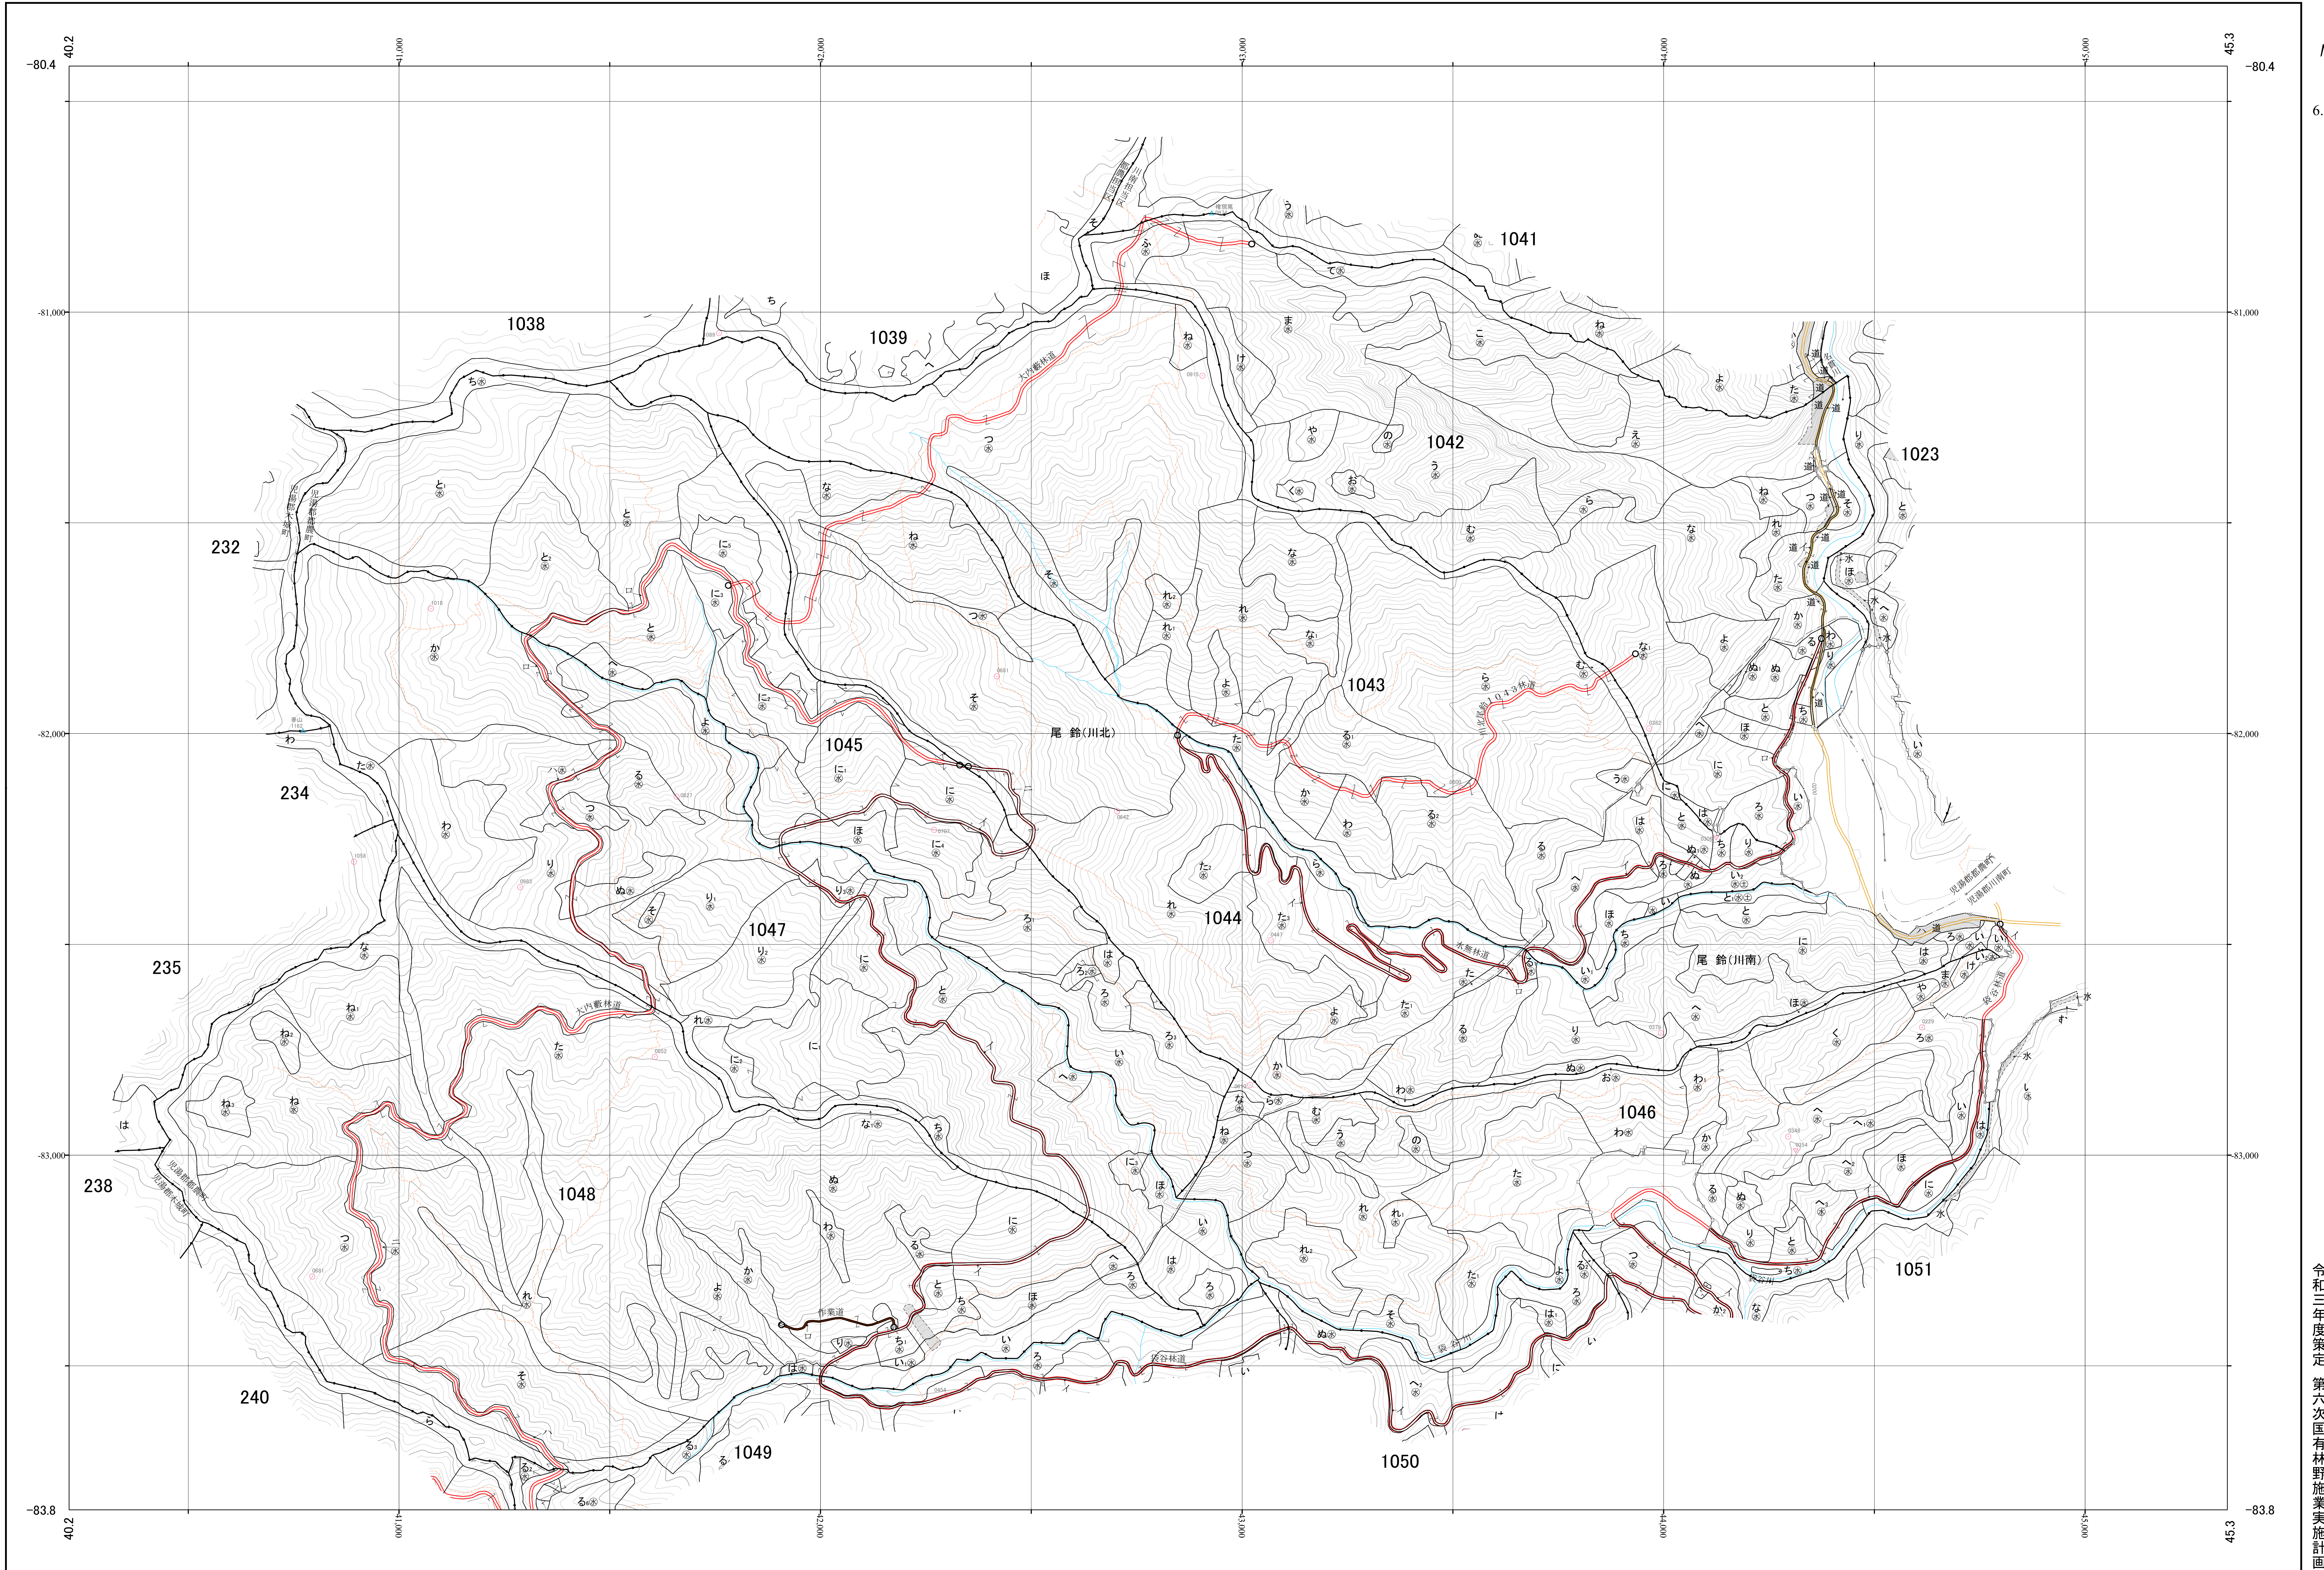

一ツ瀬川森林計画区国有林森林計画図
西都児湯森林管理署 基本図9 (全58)

第Ⅱ公共座標

九州森林管理局 西都児湯森林管理署 川南担当区

令和三年度策定 第六次国有林野施業実施計画