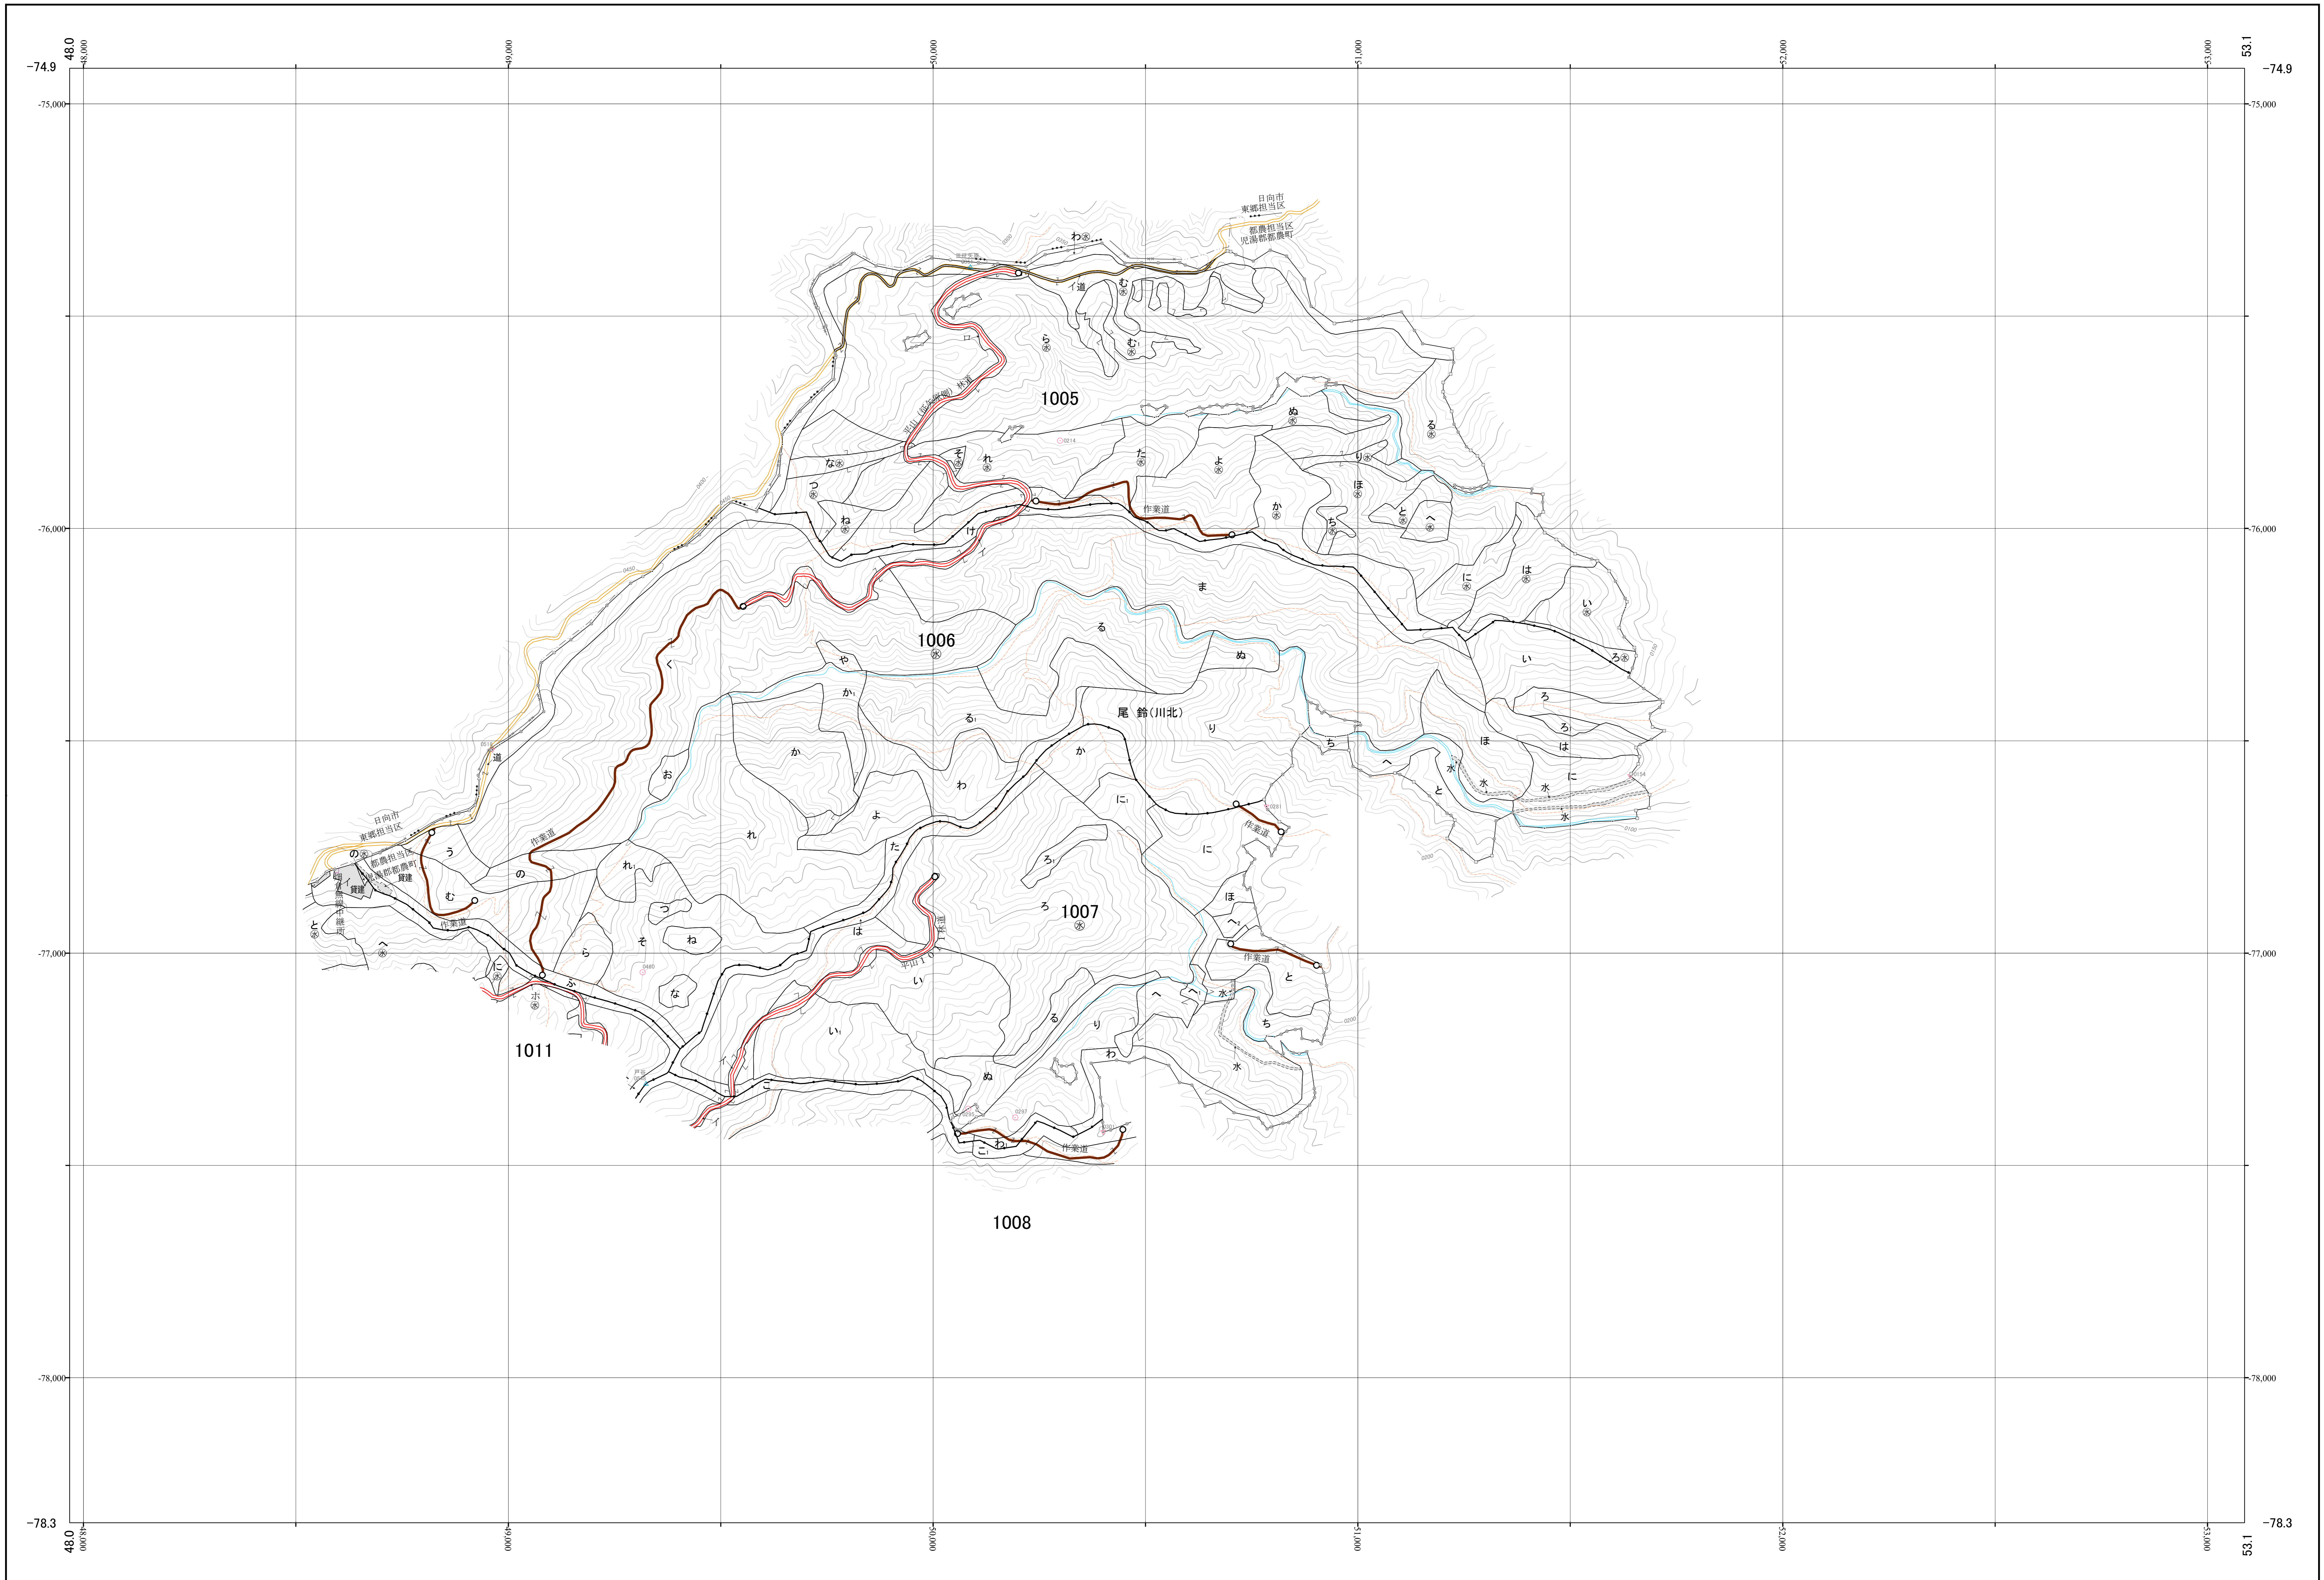

# 一瀬川森林計画区国有林森林計画図 西都児湯森林管理署 基本図1 (全58)

第Ⅱ公共座標

九州森林管理局 西都児湯森林管理署 都農担当区

令和三年度策定 第六次国有林野施業実施計画