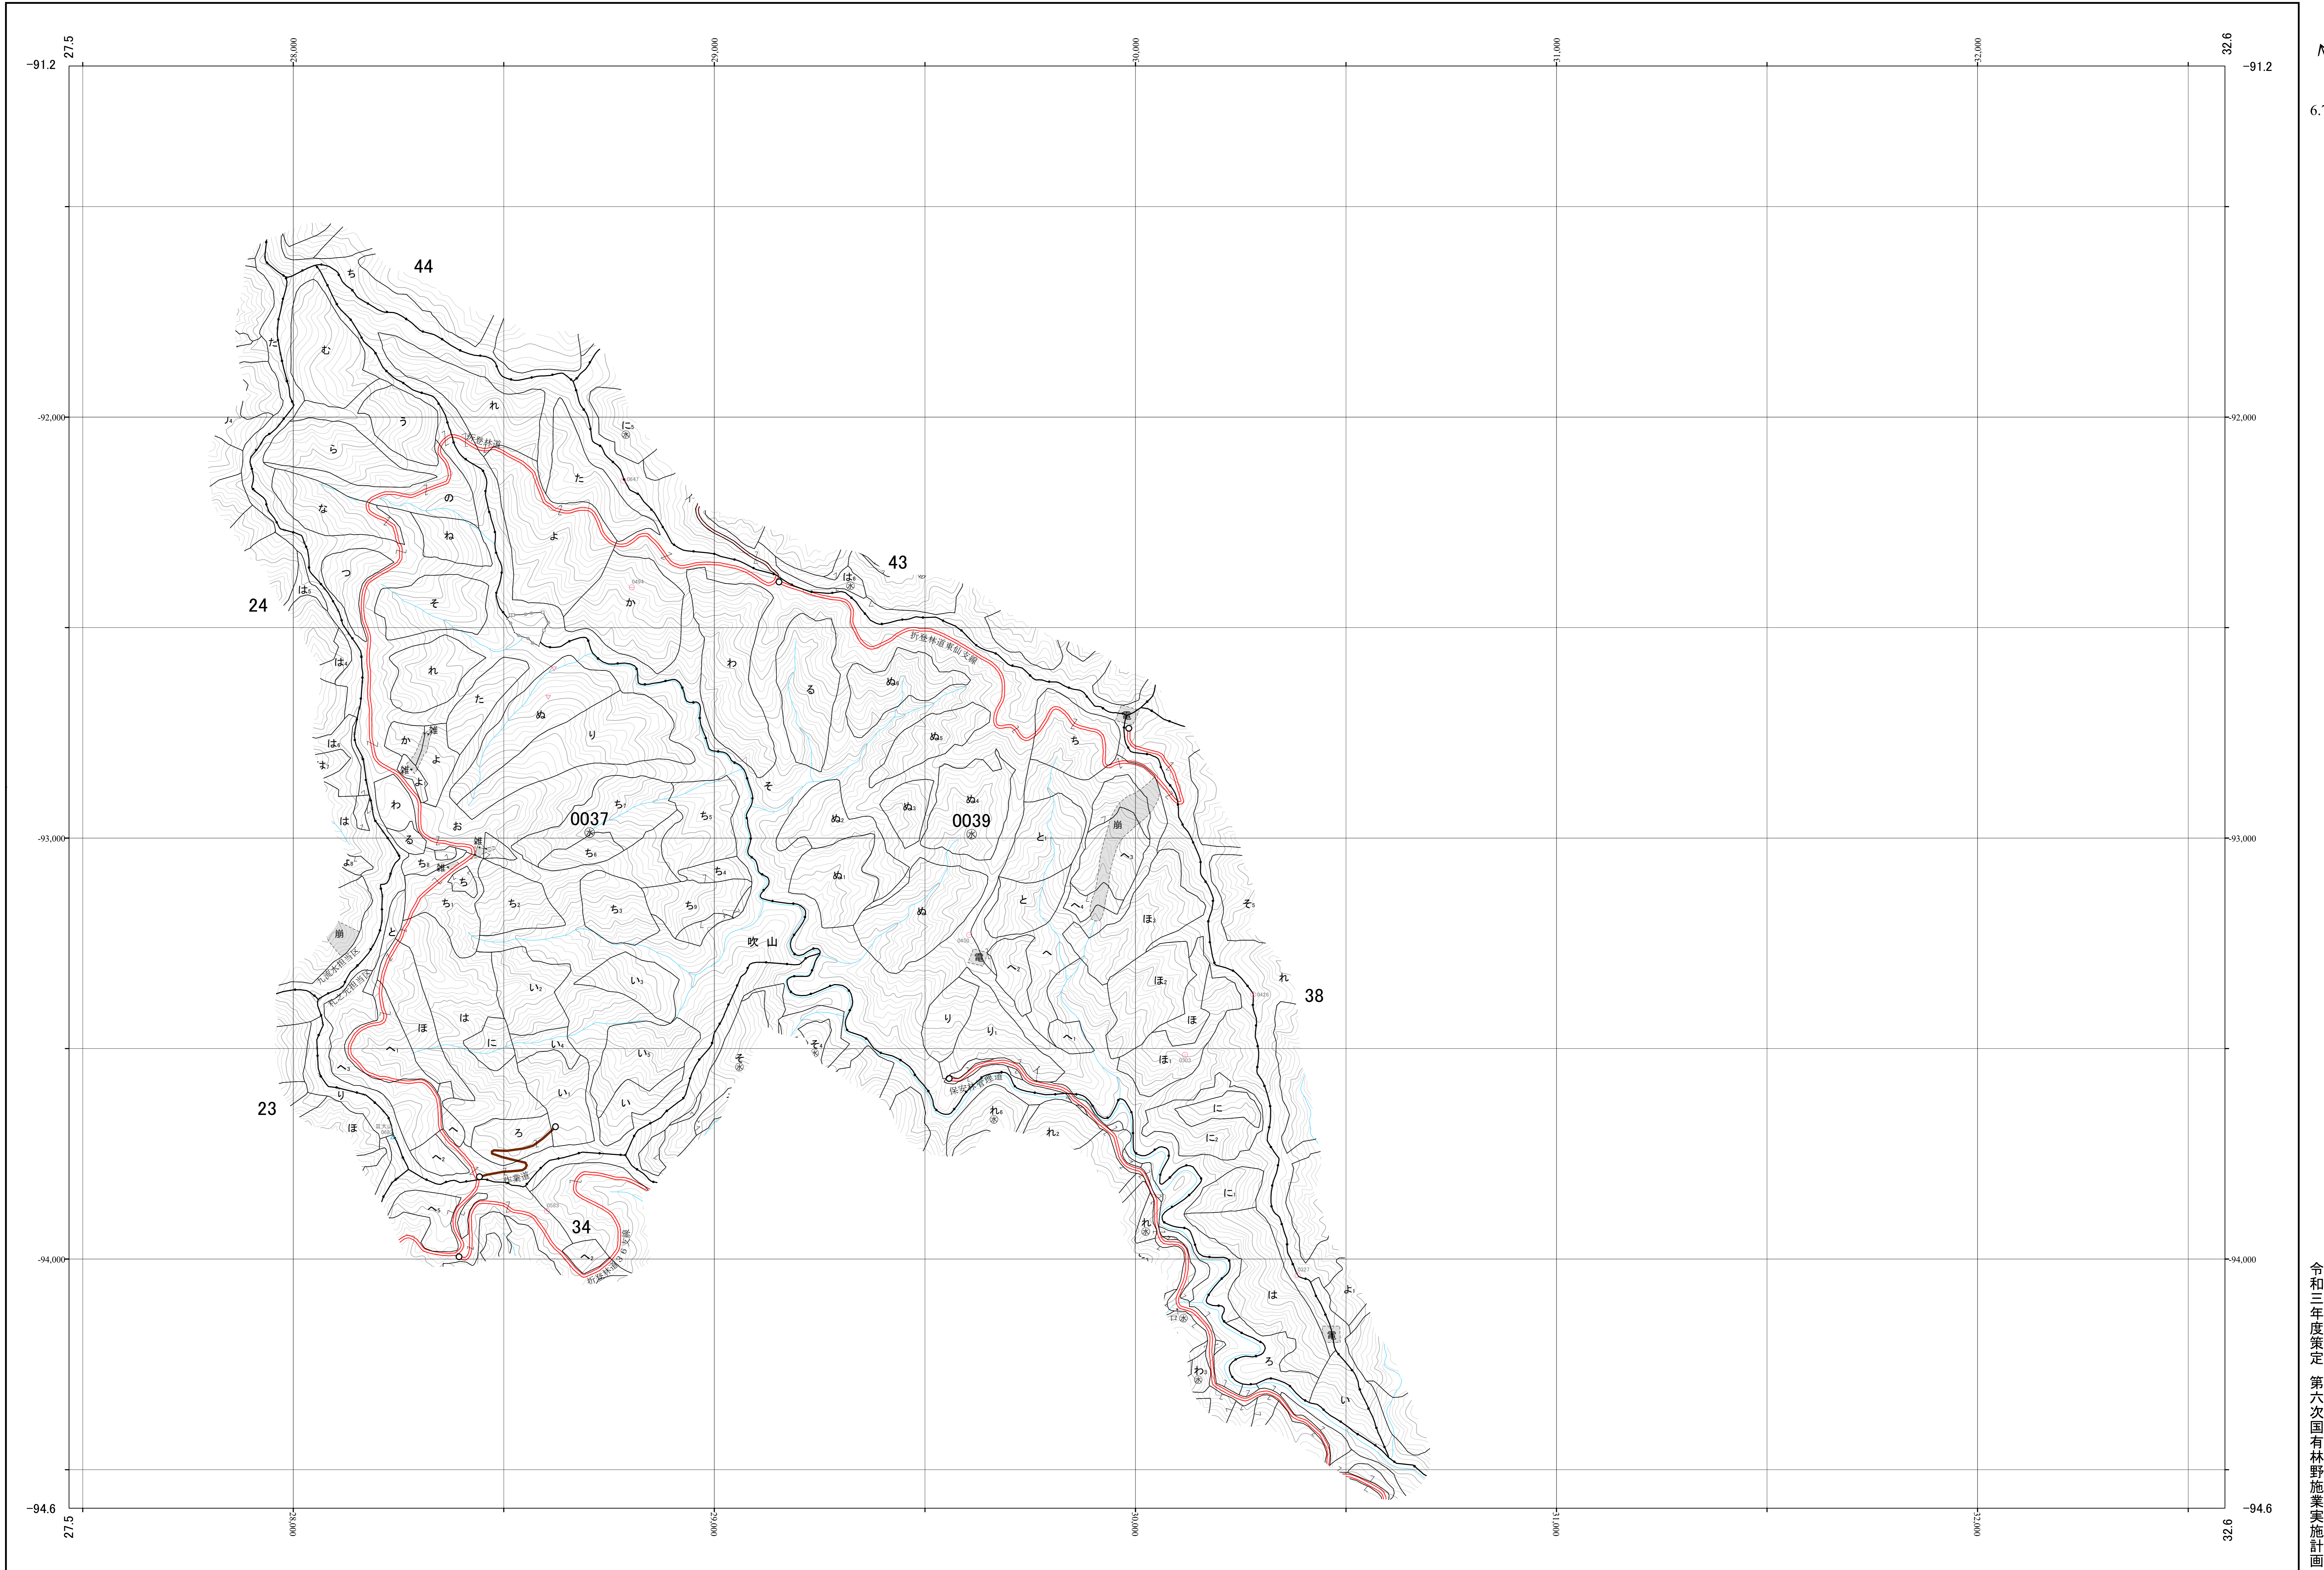

一ツ瀬川森林計画区国有林森林計画図
西都児湯森林管理署 基本図24 (全58)

第Ⅱ公共座標

九州森林管理局 西都児湯森林管理署 札之元担当区

令和三年度策定 第六次国有林野施業実施計画