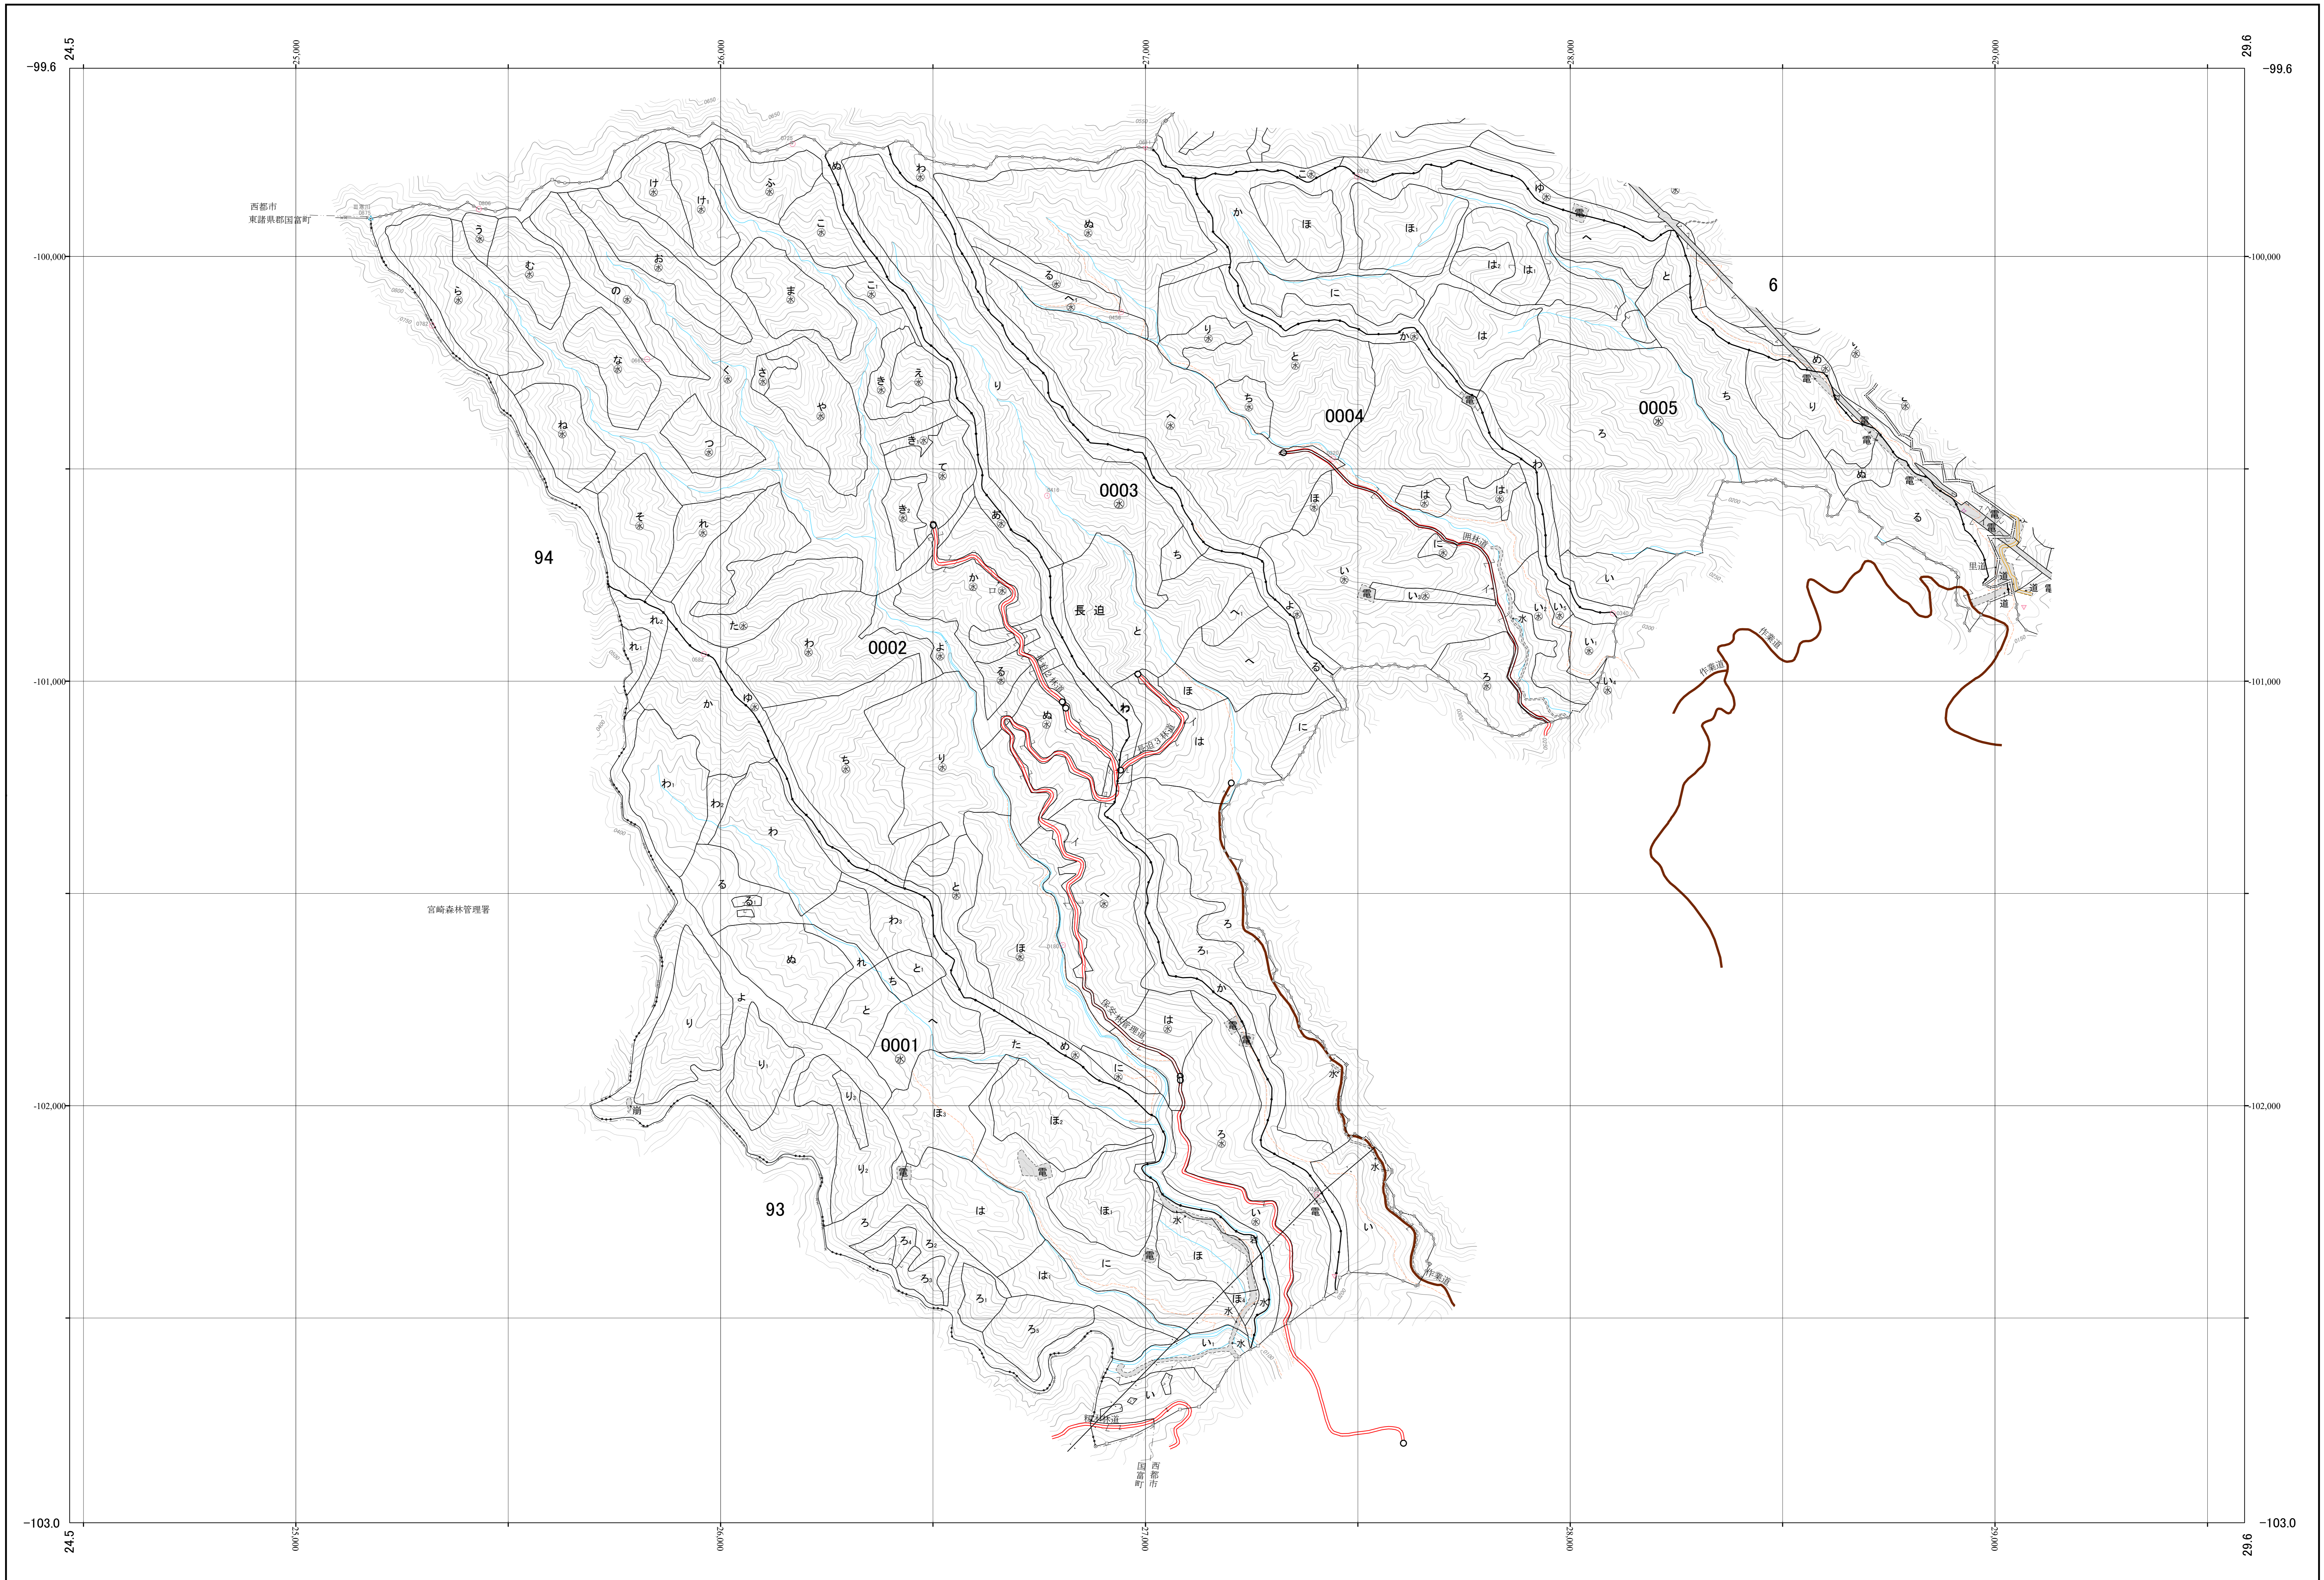

一ツ瀬川森林計画区国有林森林計画図 西都児湯森林管理署 基本図16 (全58)

第Ⅱ公共座標

九州森林管理局 西都児湯森林管理署 三財担当区

令和三年度策定 第六次国有林野施業実施計画

1:5,000
m0 100 200 300 400 500 1,000