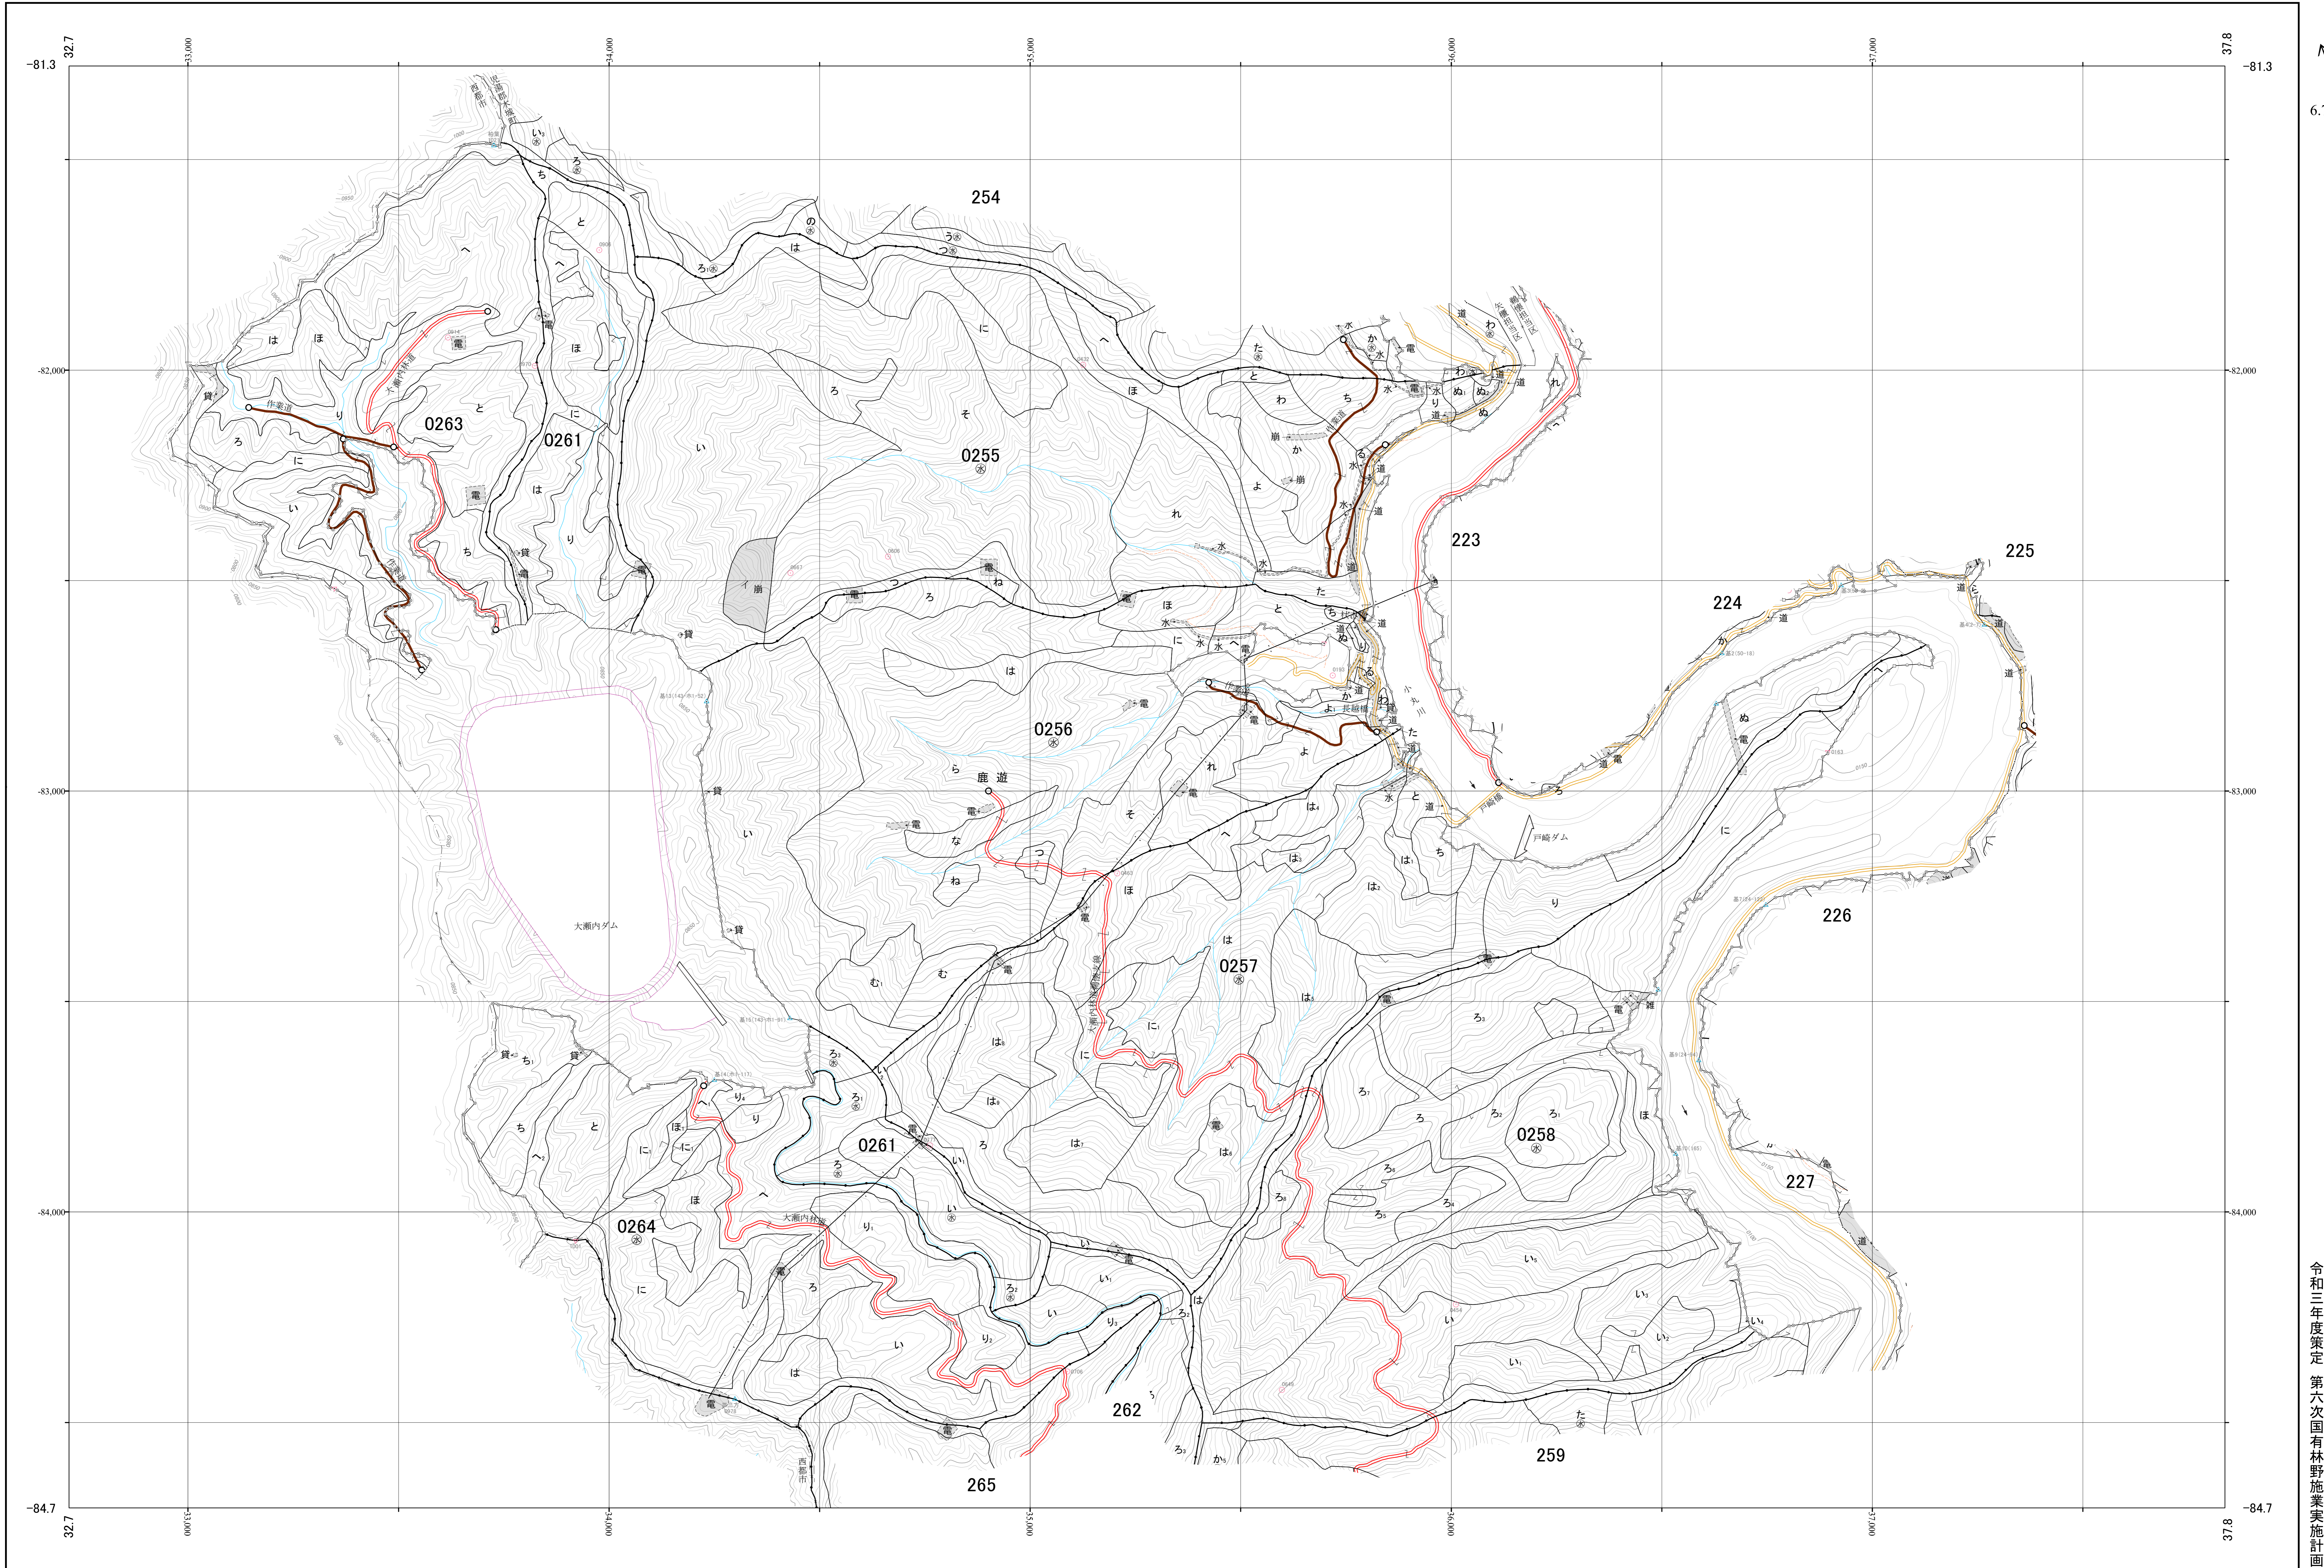

一ツ瀬川森林計画区国有林森林計画図  
西都児湯森林管理署 基本図51 (全58)

第Ⅱ公共座標

令和三年度策定 第六次国有林野施業実施計画

九州森林管理局 西都児湯森林管理署 鶴懐担当区

1:5,000  
m0 100 200 300 400 500 1,000