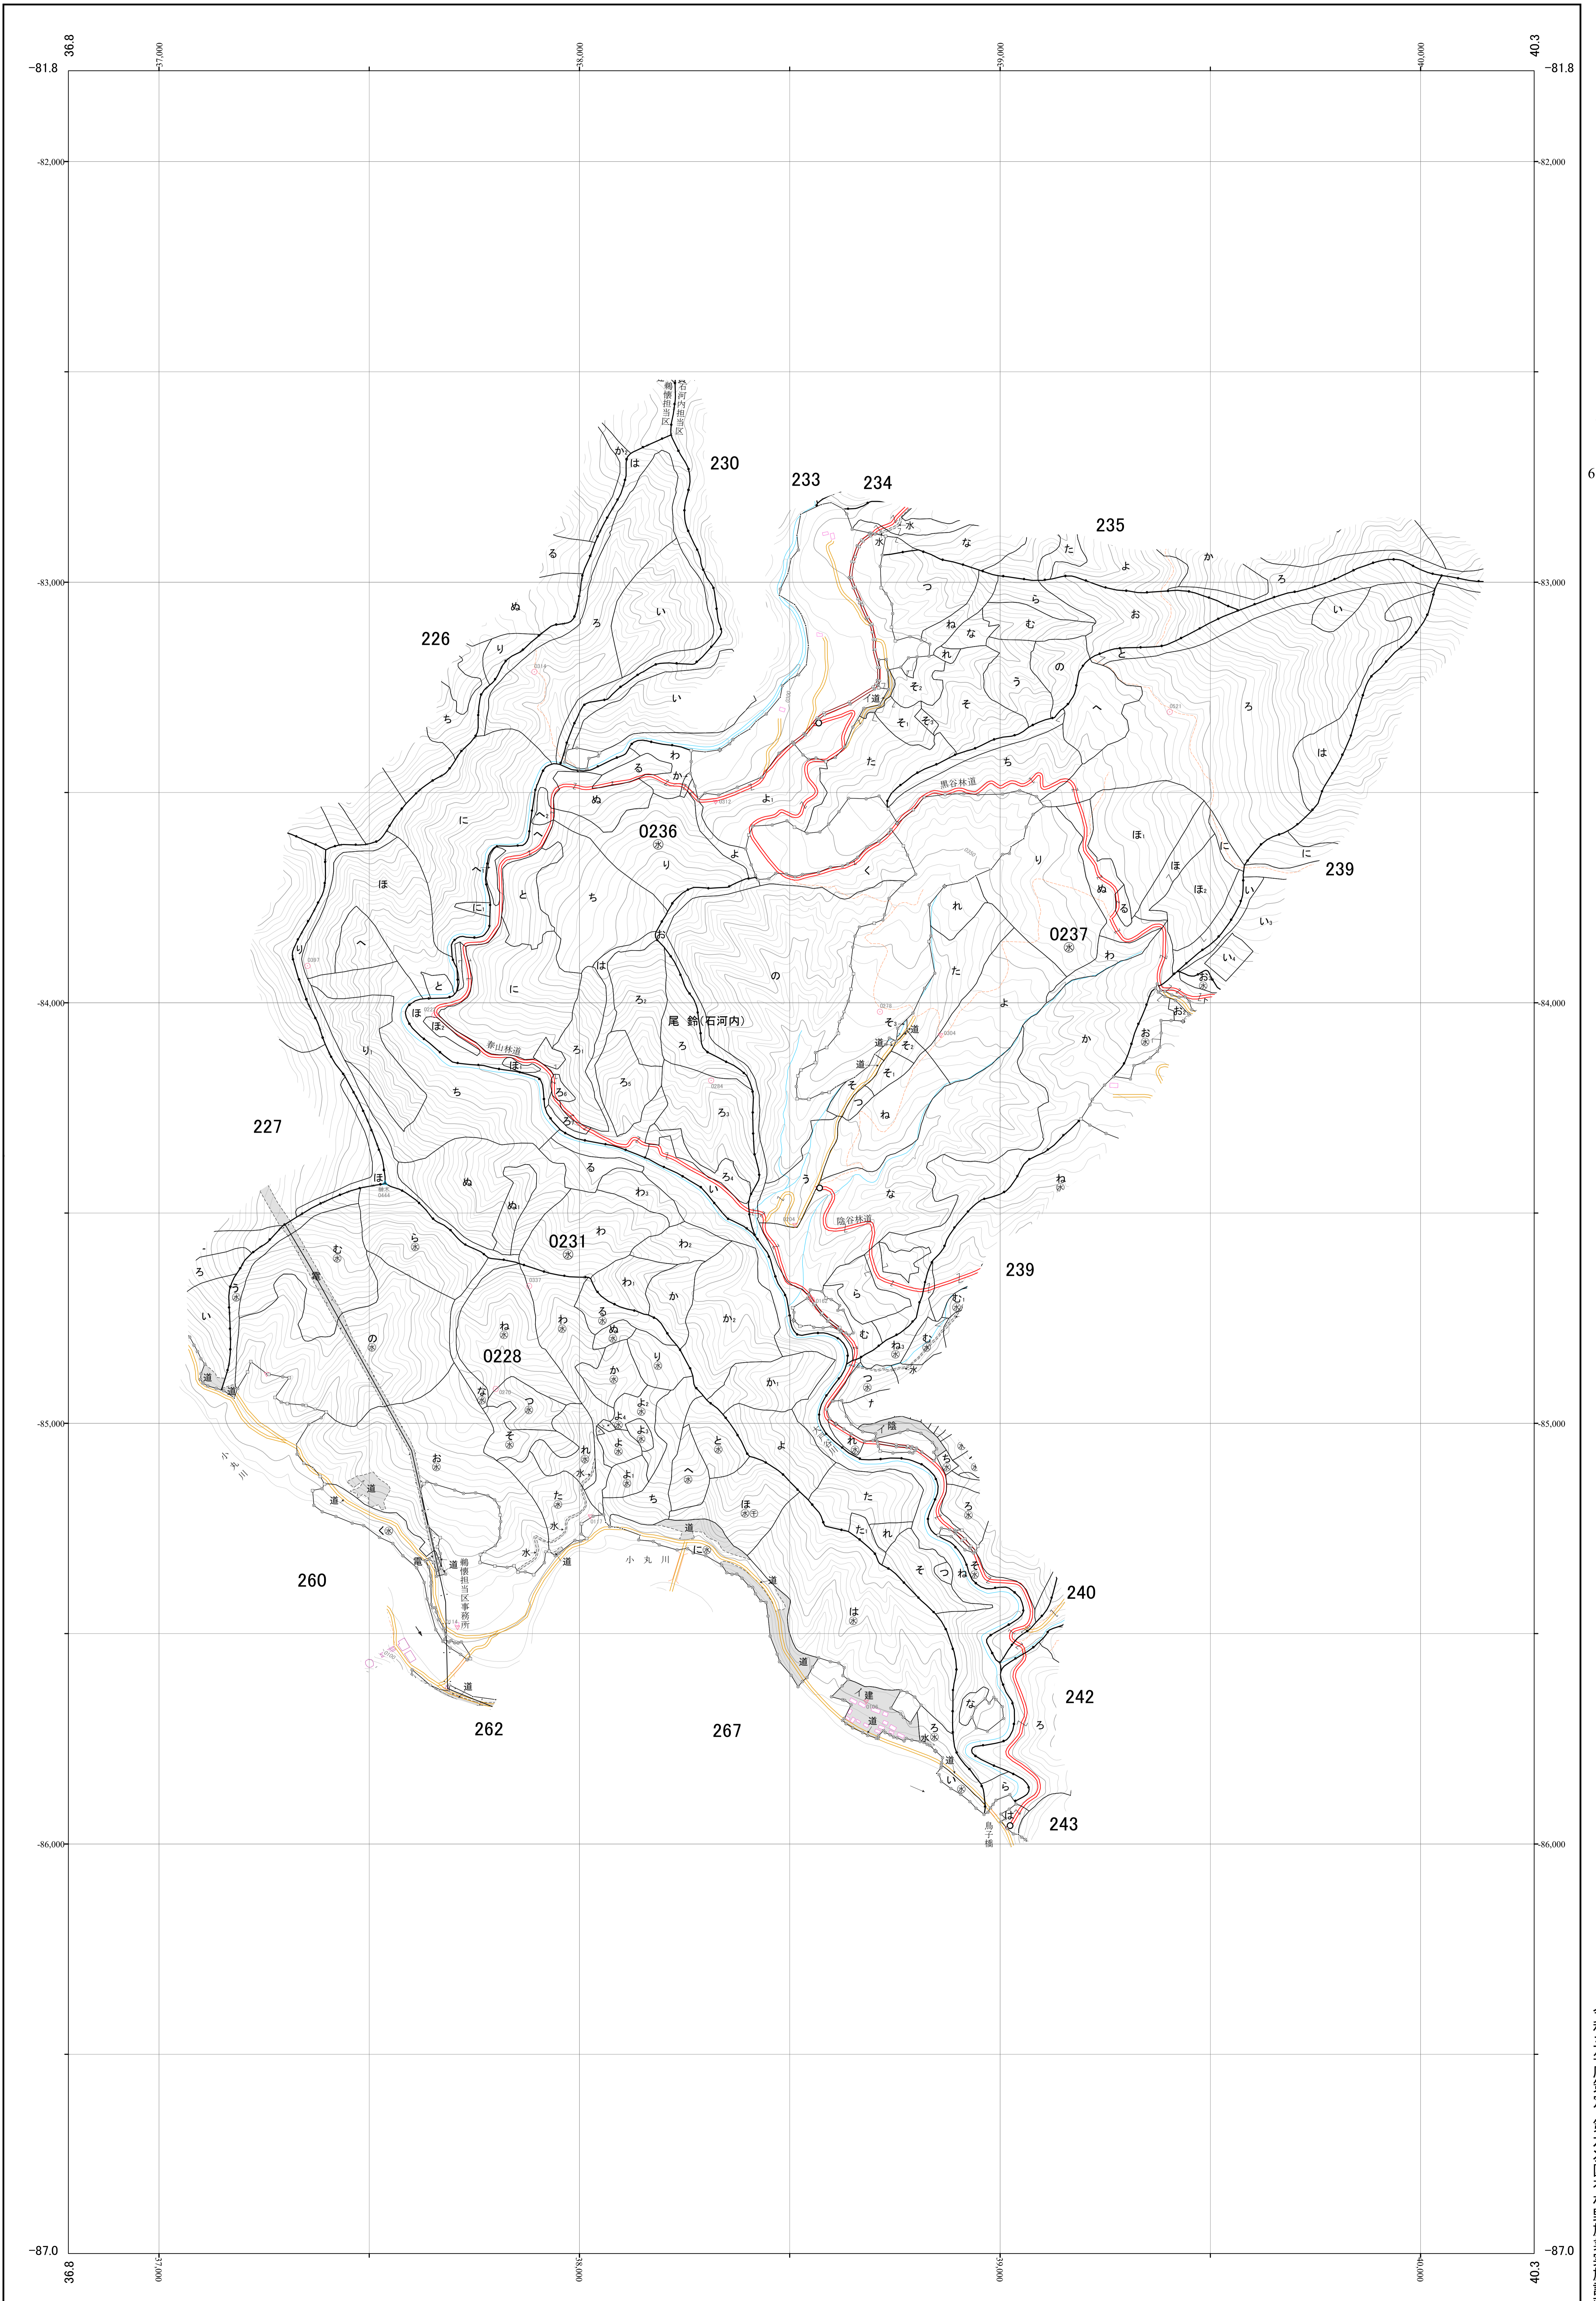

一ツ瀬川森林計画区国有林森林計画図  
西都児湯森林管理署 基本図46 (全58)

第II公共座標

1:5,000  
0 100 200 300 400 500 1,000 m