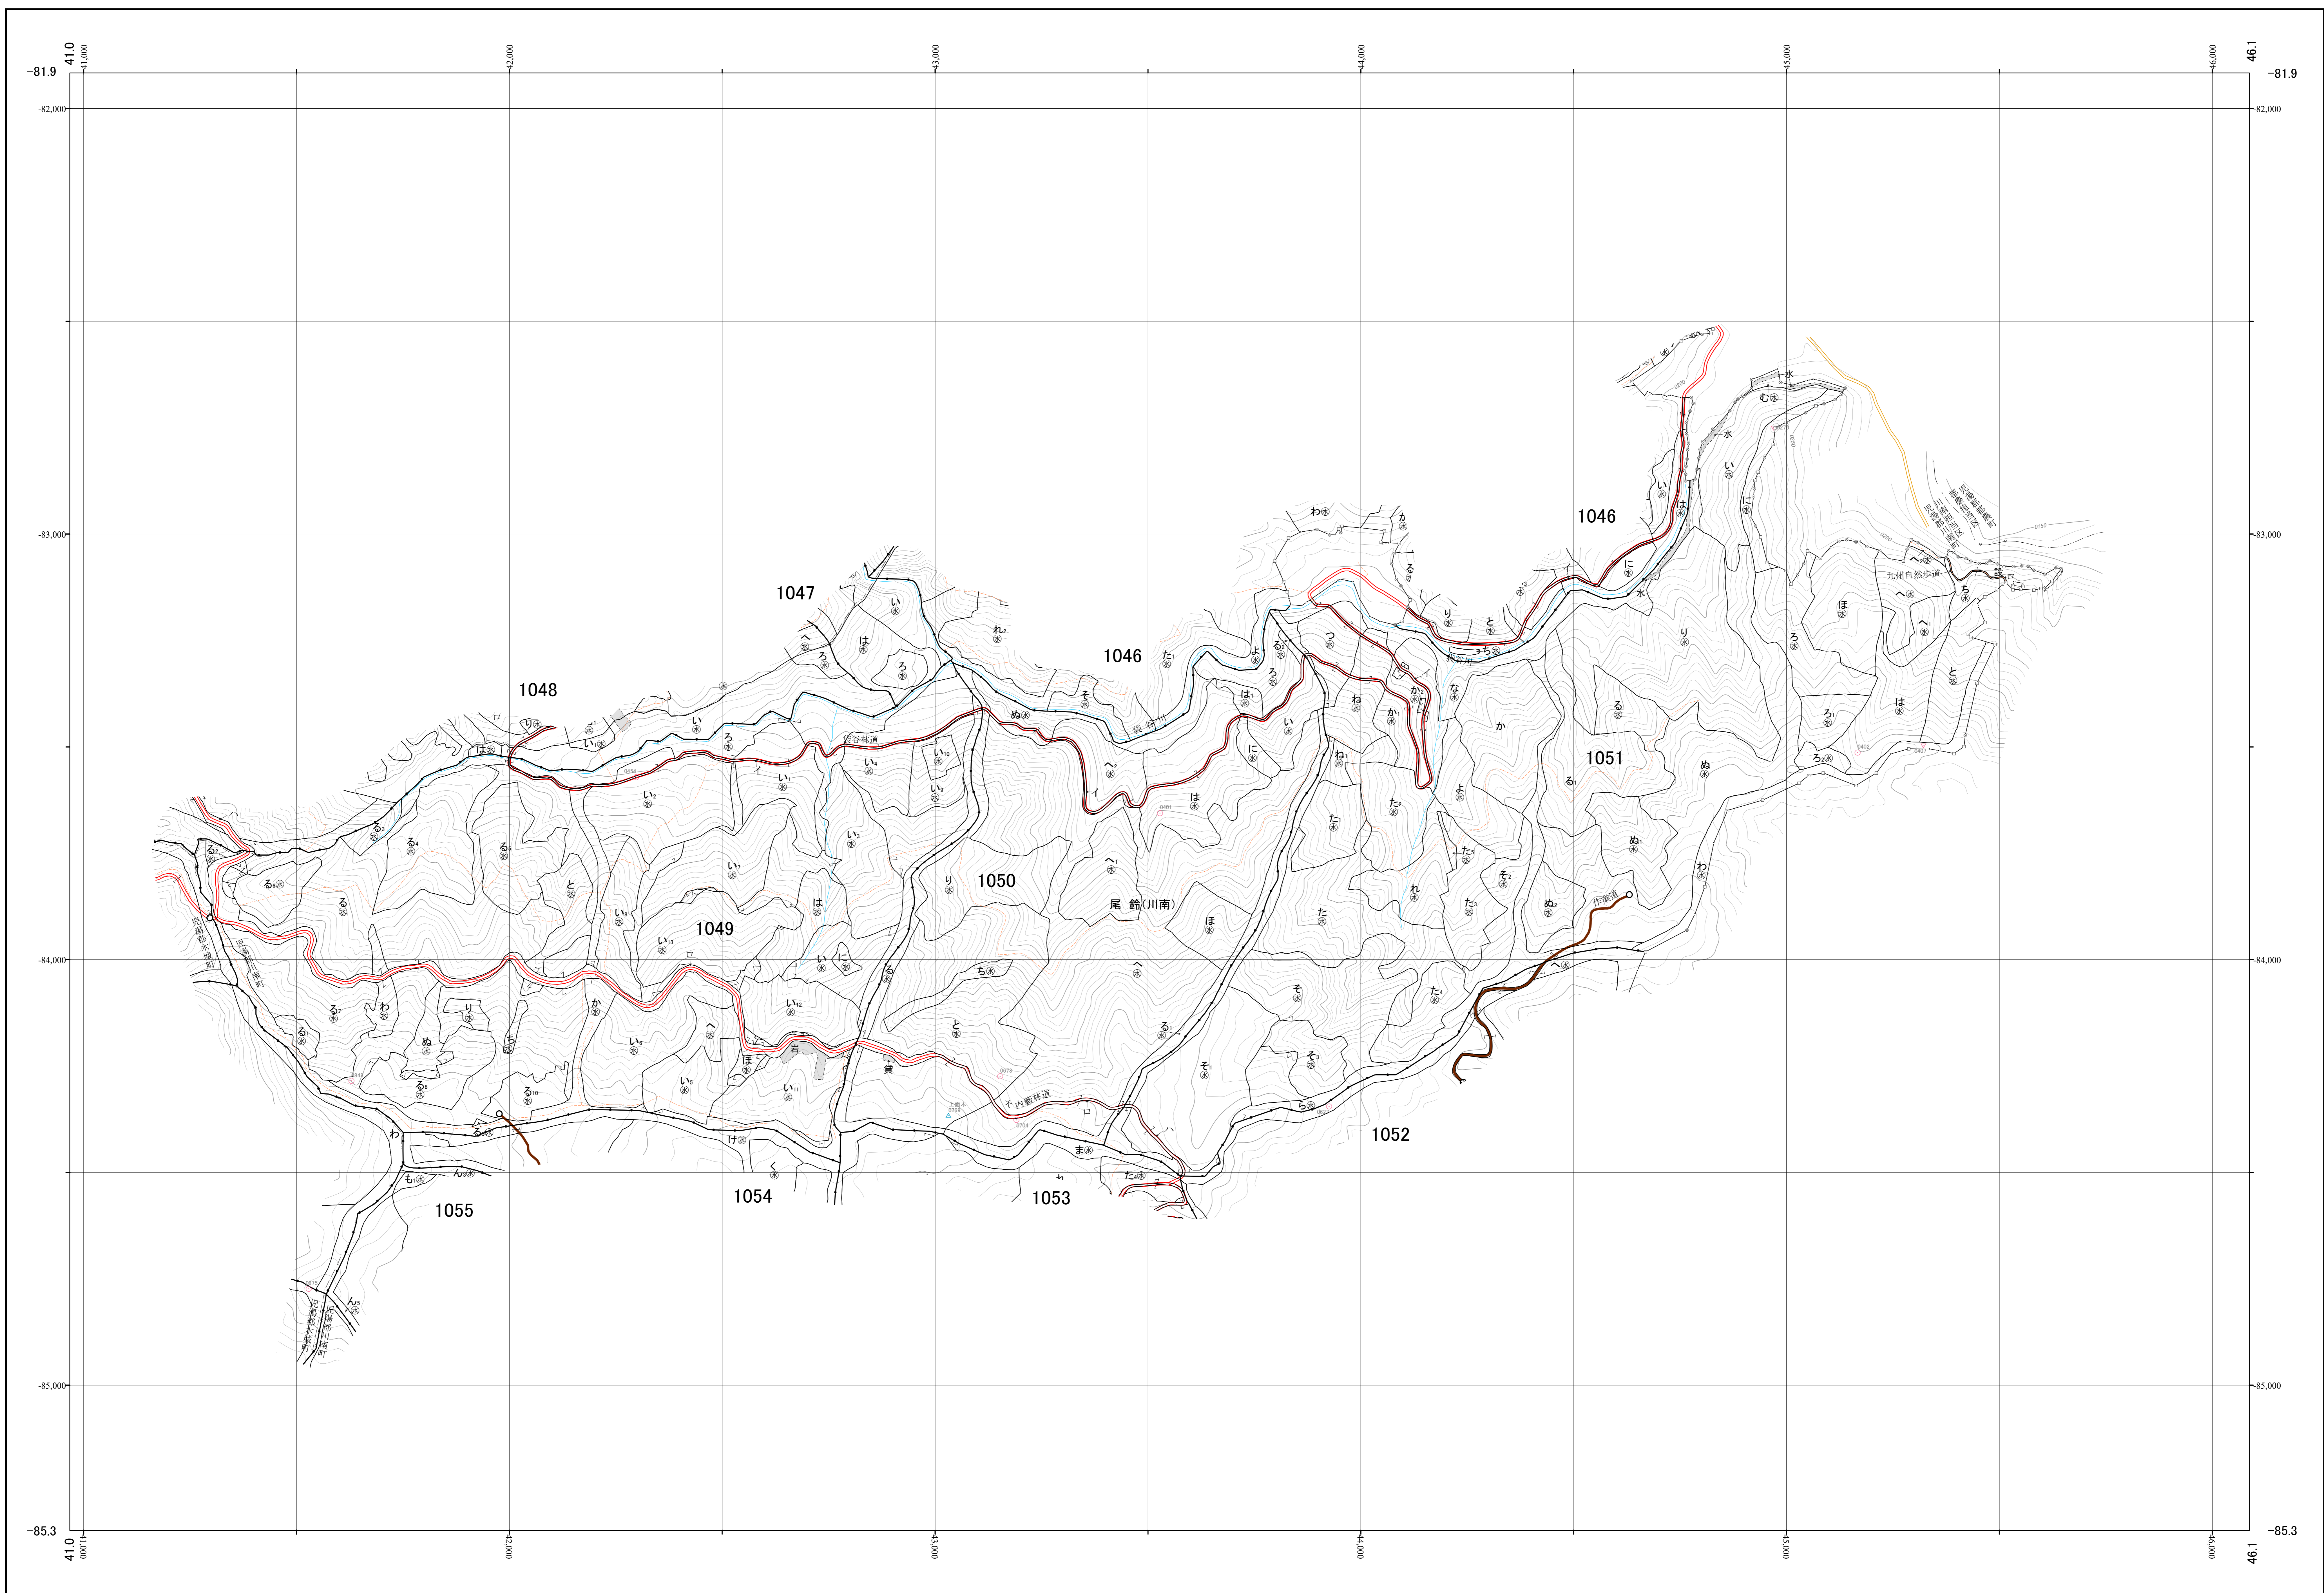

一ツ瀬川森林計画区国有林森林計画図  
西都児湯森林管理署 基本図10 (全58)

第Ⅱ公共座標

九州森林管理局 西都児湯森林管理署 川南担当区

令和三年度策定 第六次国有林野施業実施計画