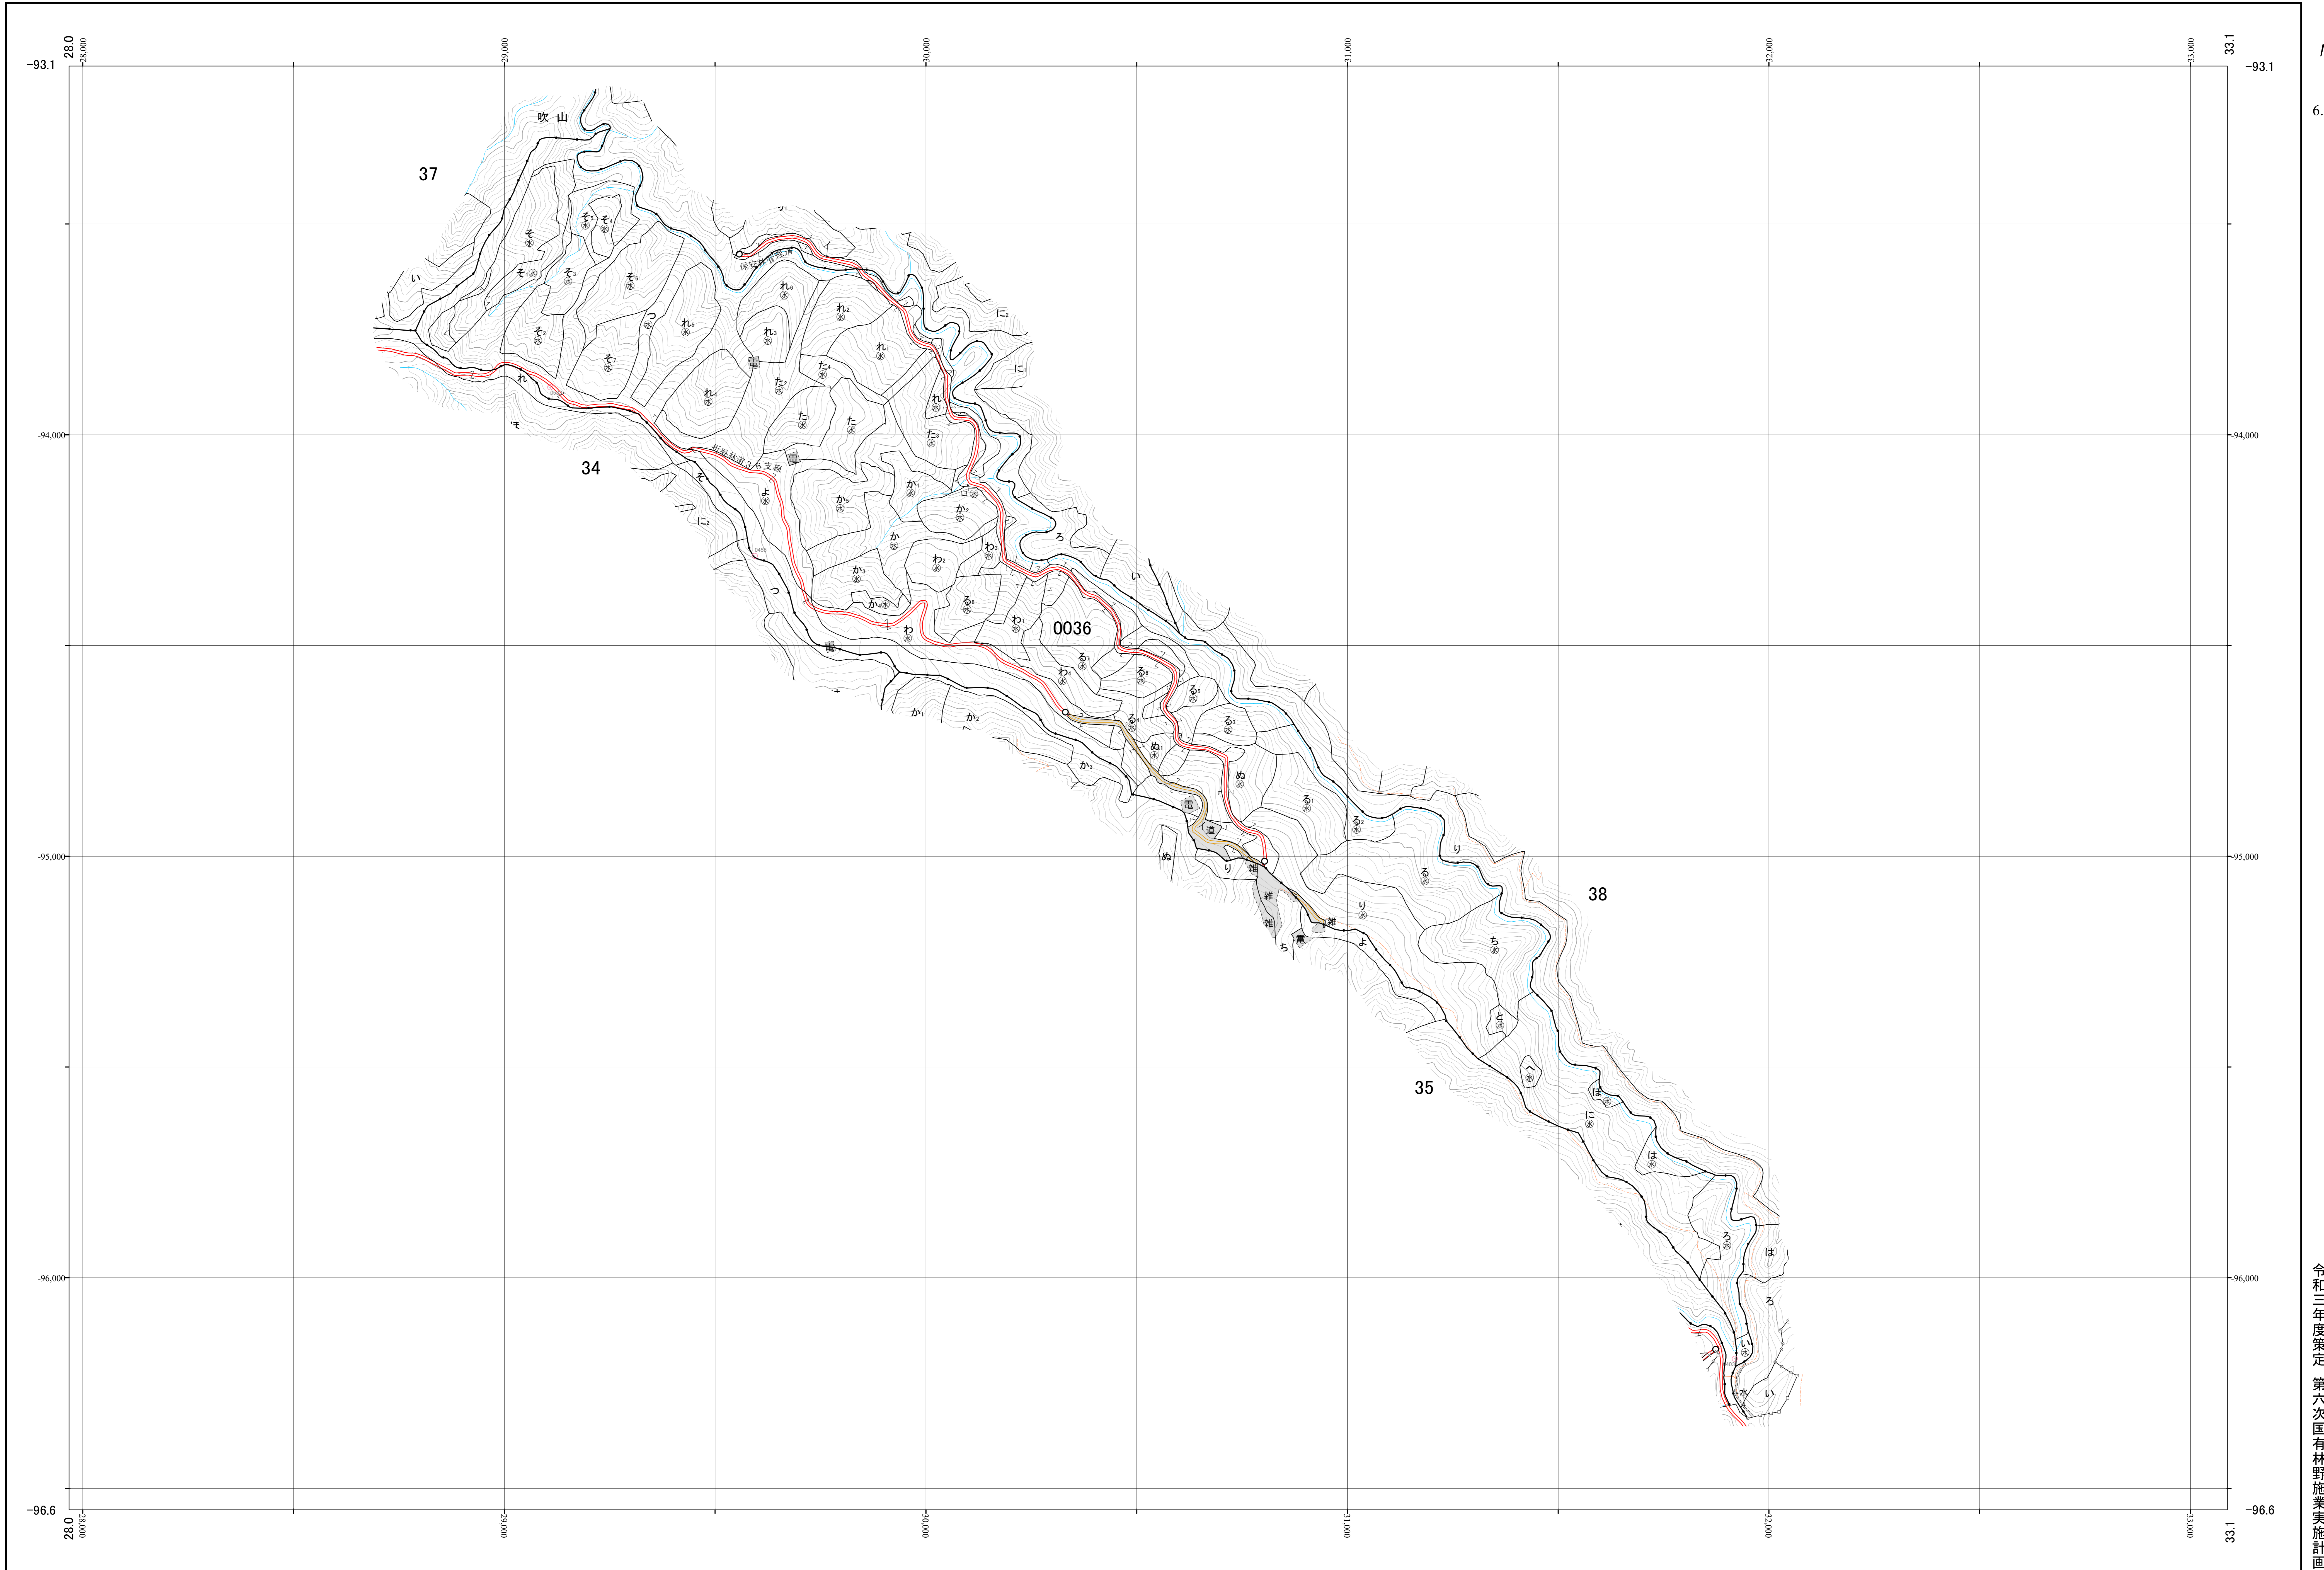

一ツ瀬川森林計画区国有林森林計画図
西都児湯森林管理署 基本図23 (全58)

第Ⅱ公共座標

令和三年度策定 第六次国有林野施業実施計画

九州森林管理局 西都児湯森林管理署 札之元担当区