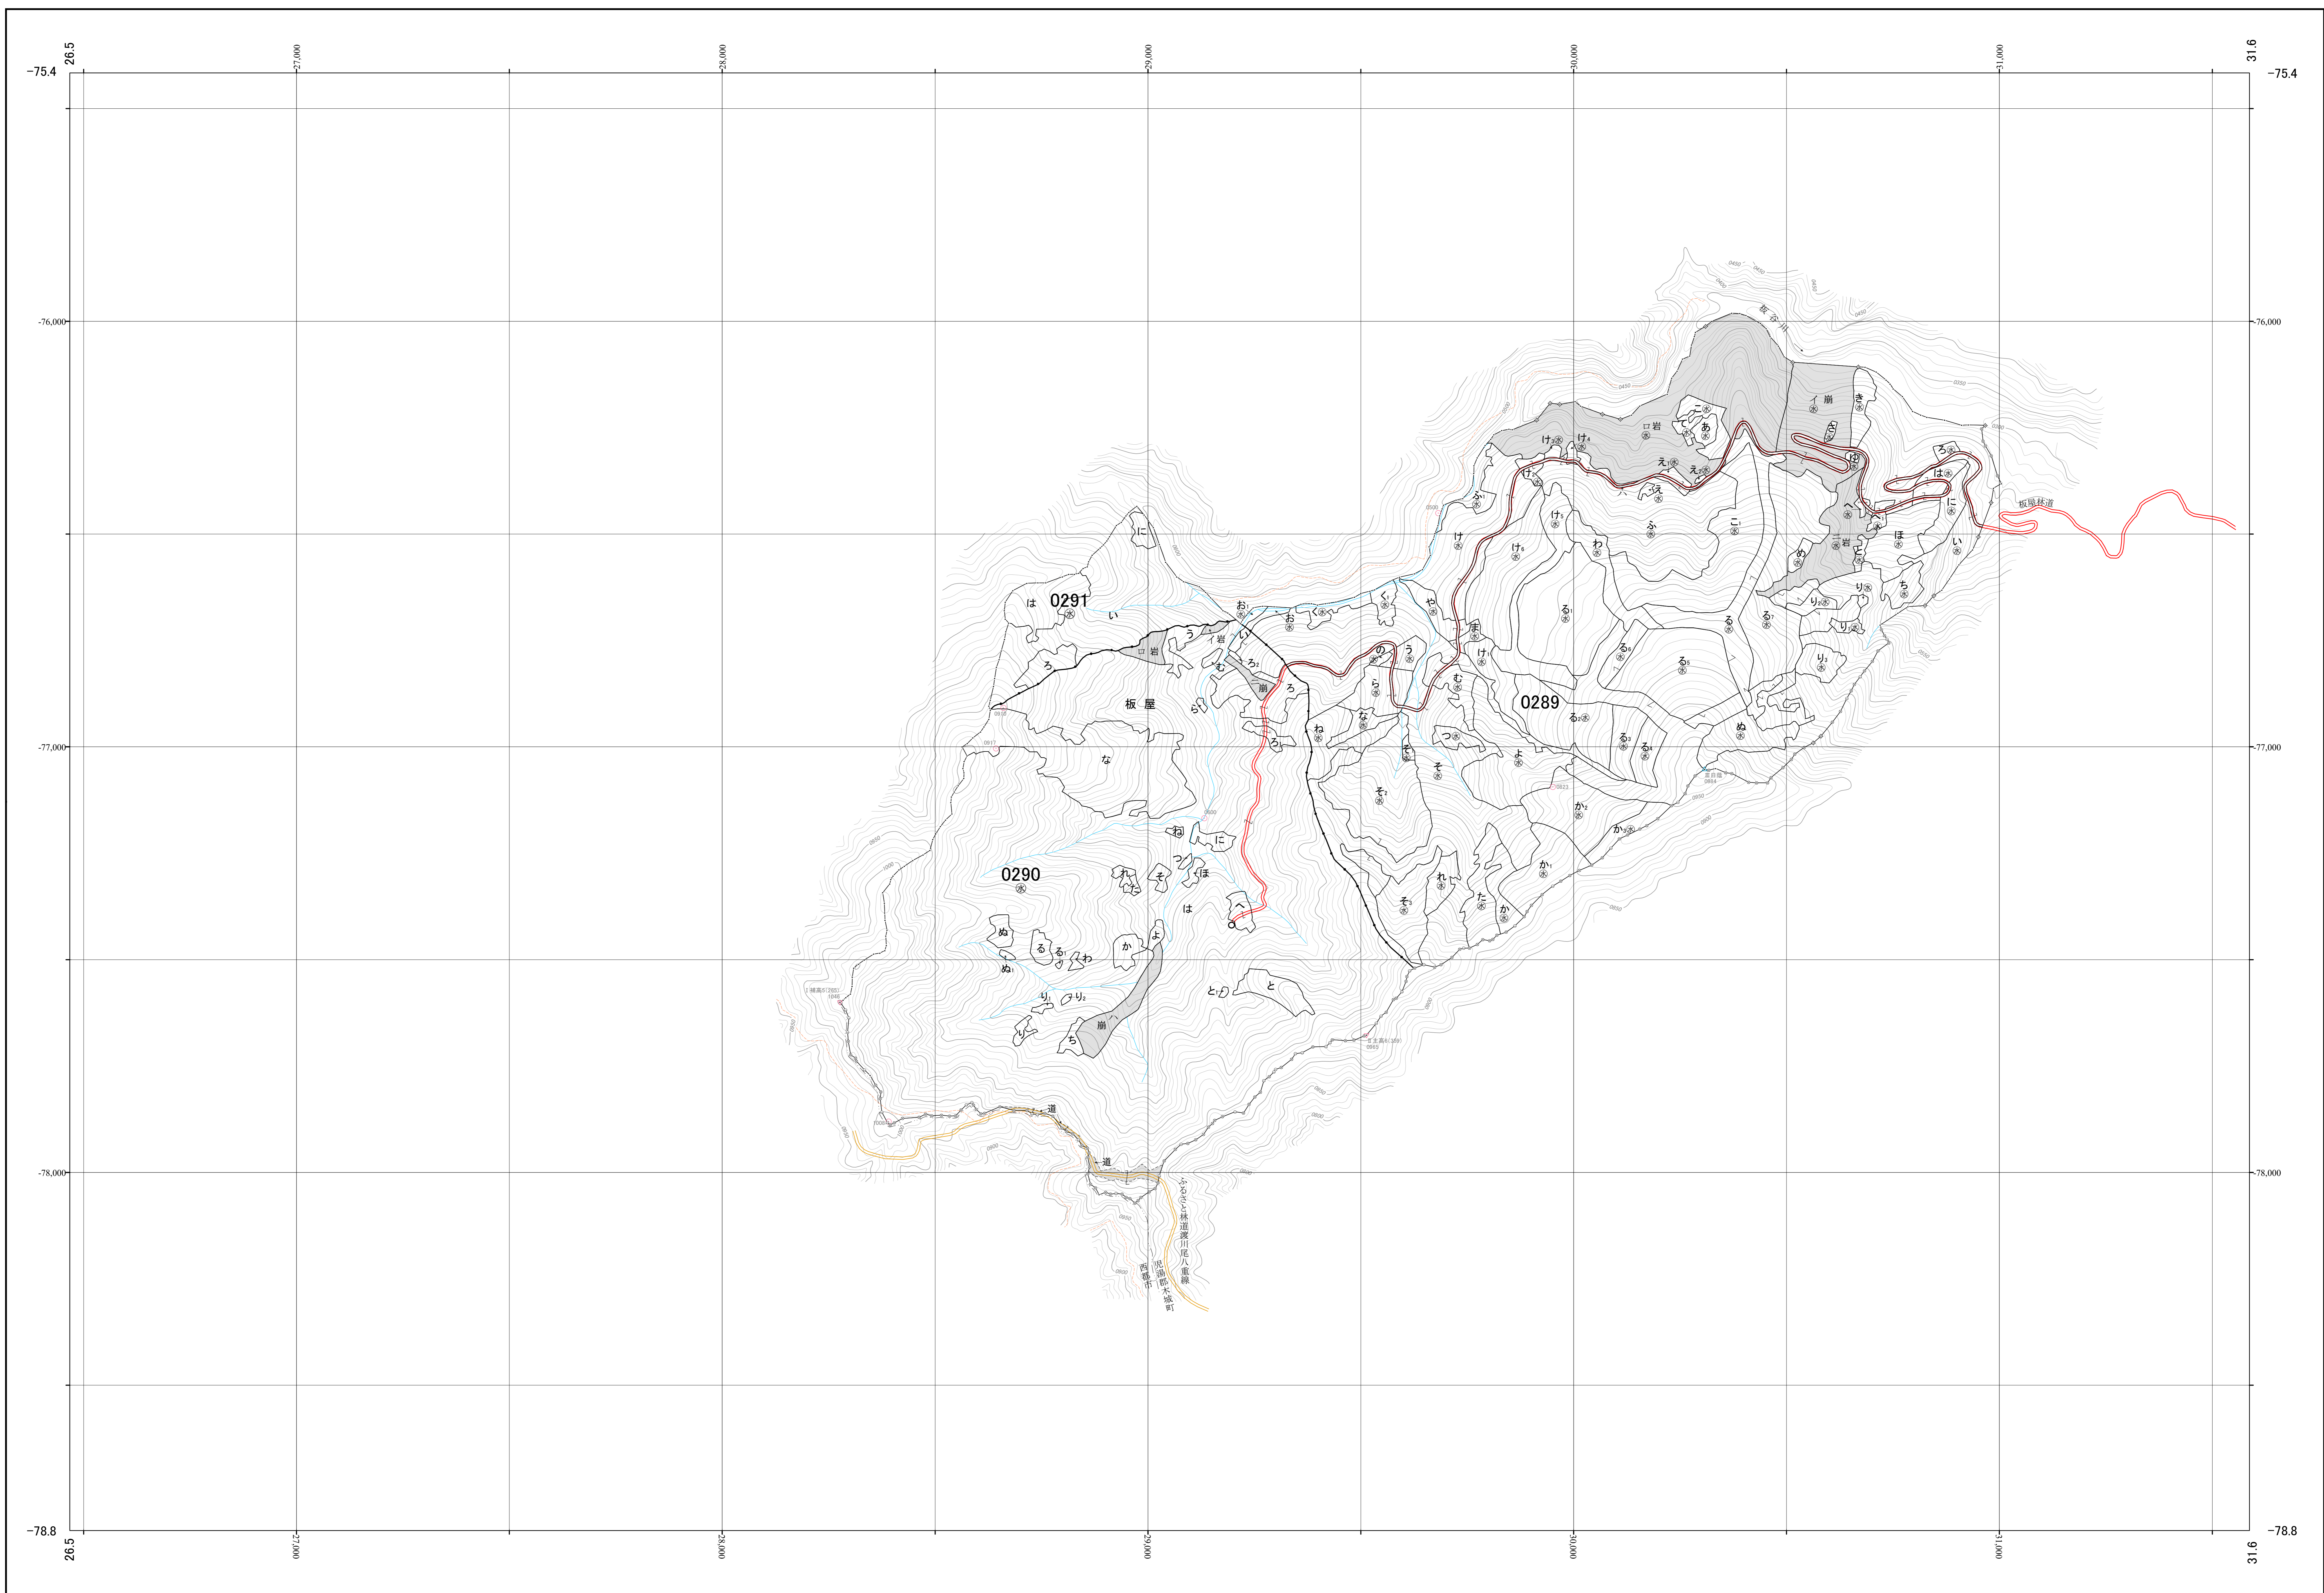

一ツ瀬川森林計画区国有林森林計画図
西都児湯森林管理署 基本図58 (全58)

第Ⅱ公共座標

令和三年度策定 第六次国有林野施業実施計画

九州森林管理局 西都児湯森林管理署 矢櫃担当区