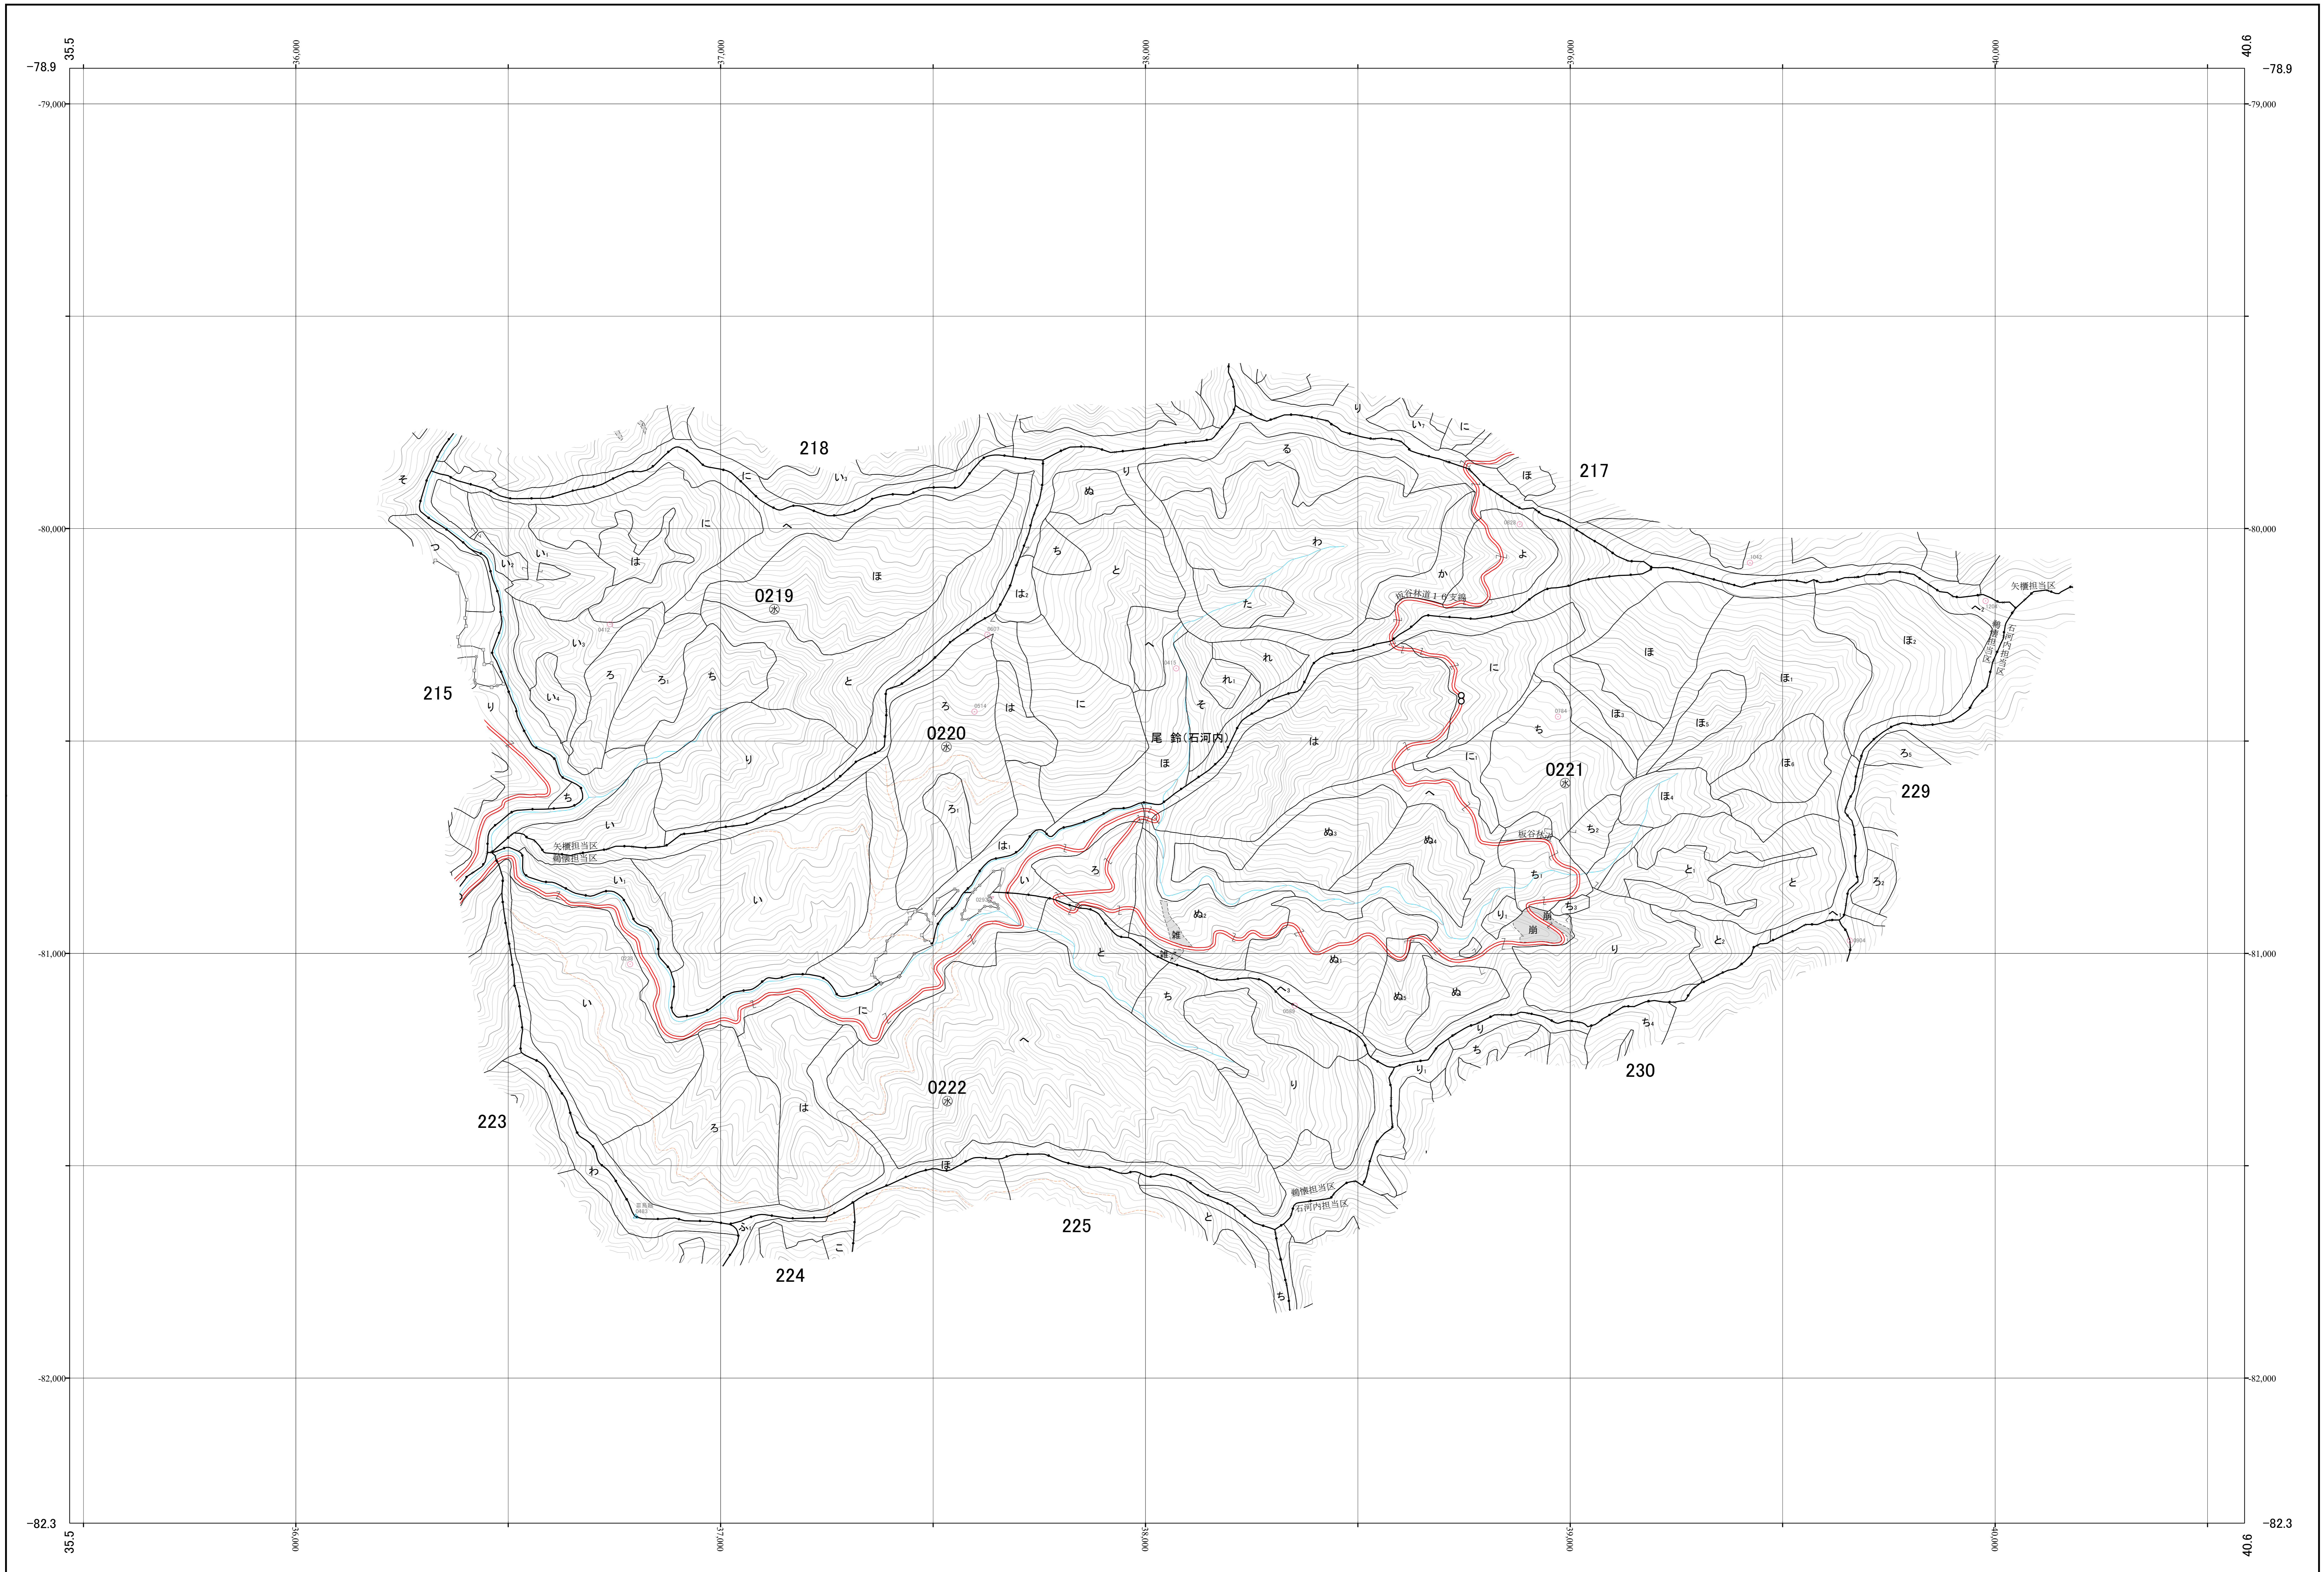

一ツ瀬川森林計画区国有林森林計画図
西都児湯森林管理署 基本図44 (全58)

第Ⅱ公共座標

令和三年度策定 第六次国有林野施業実施計画