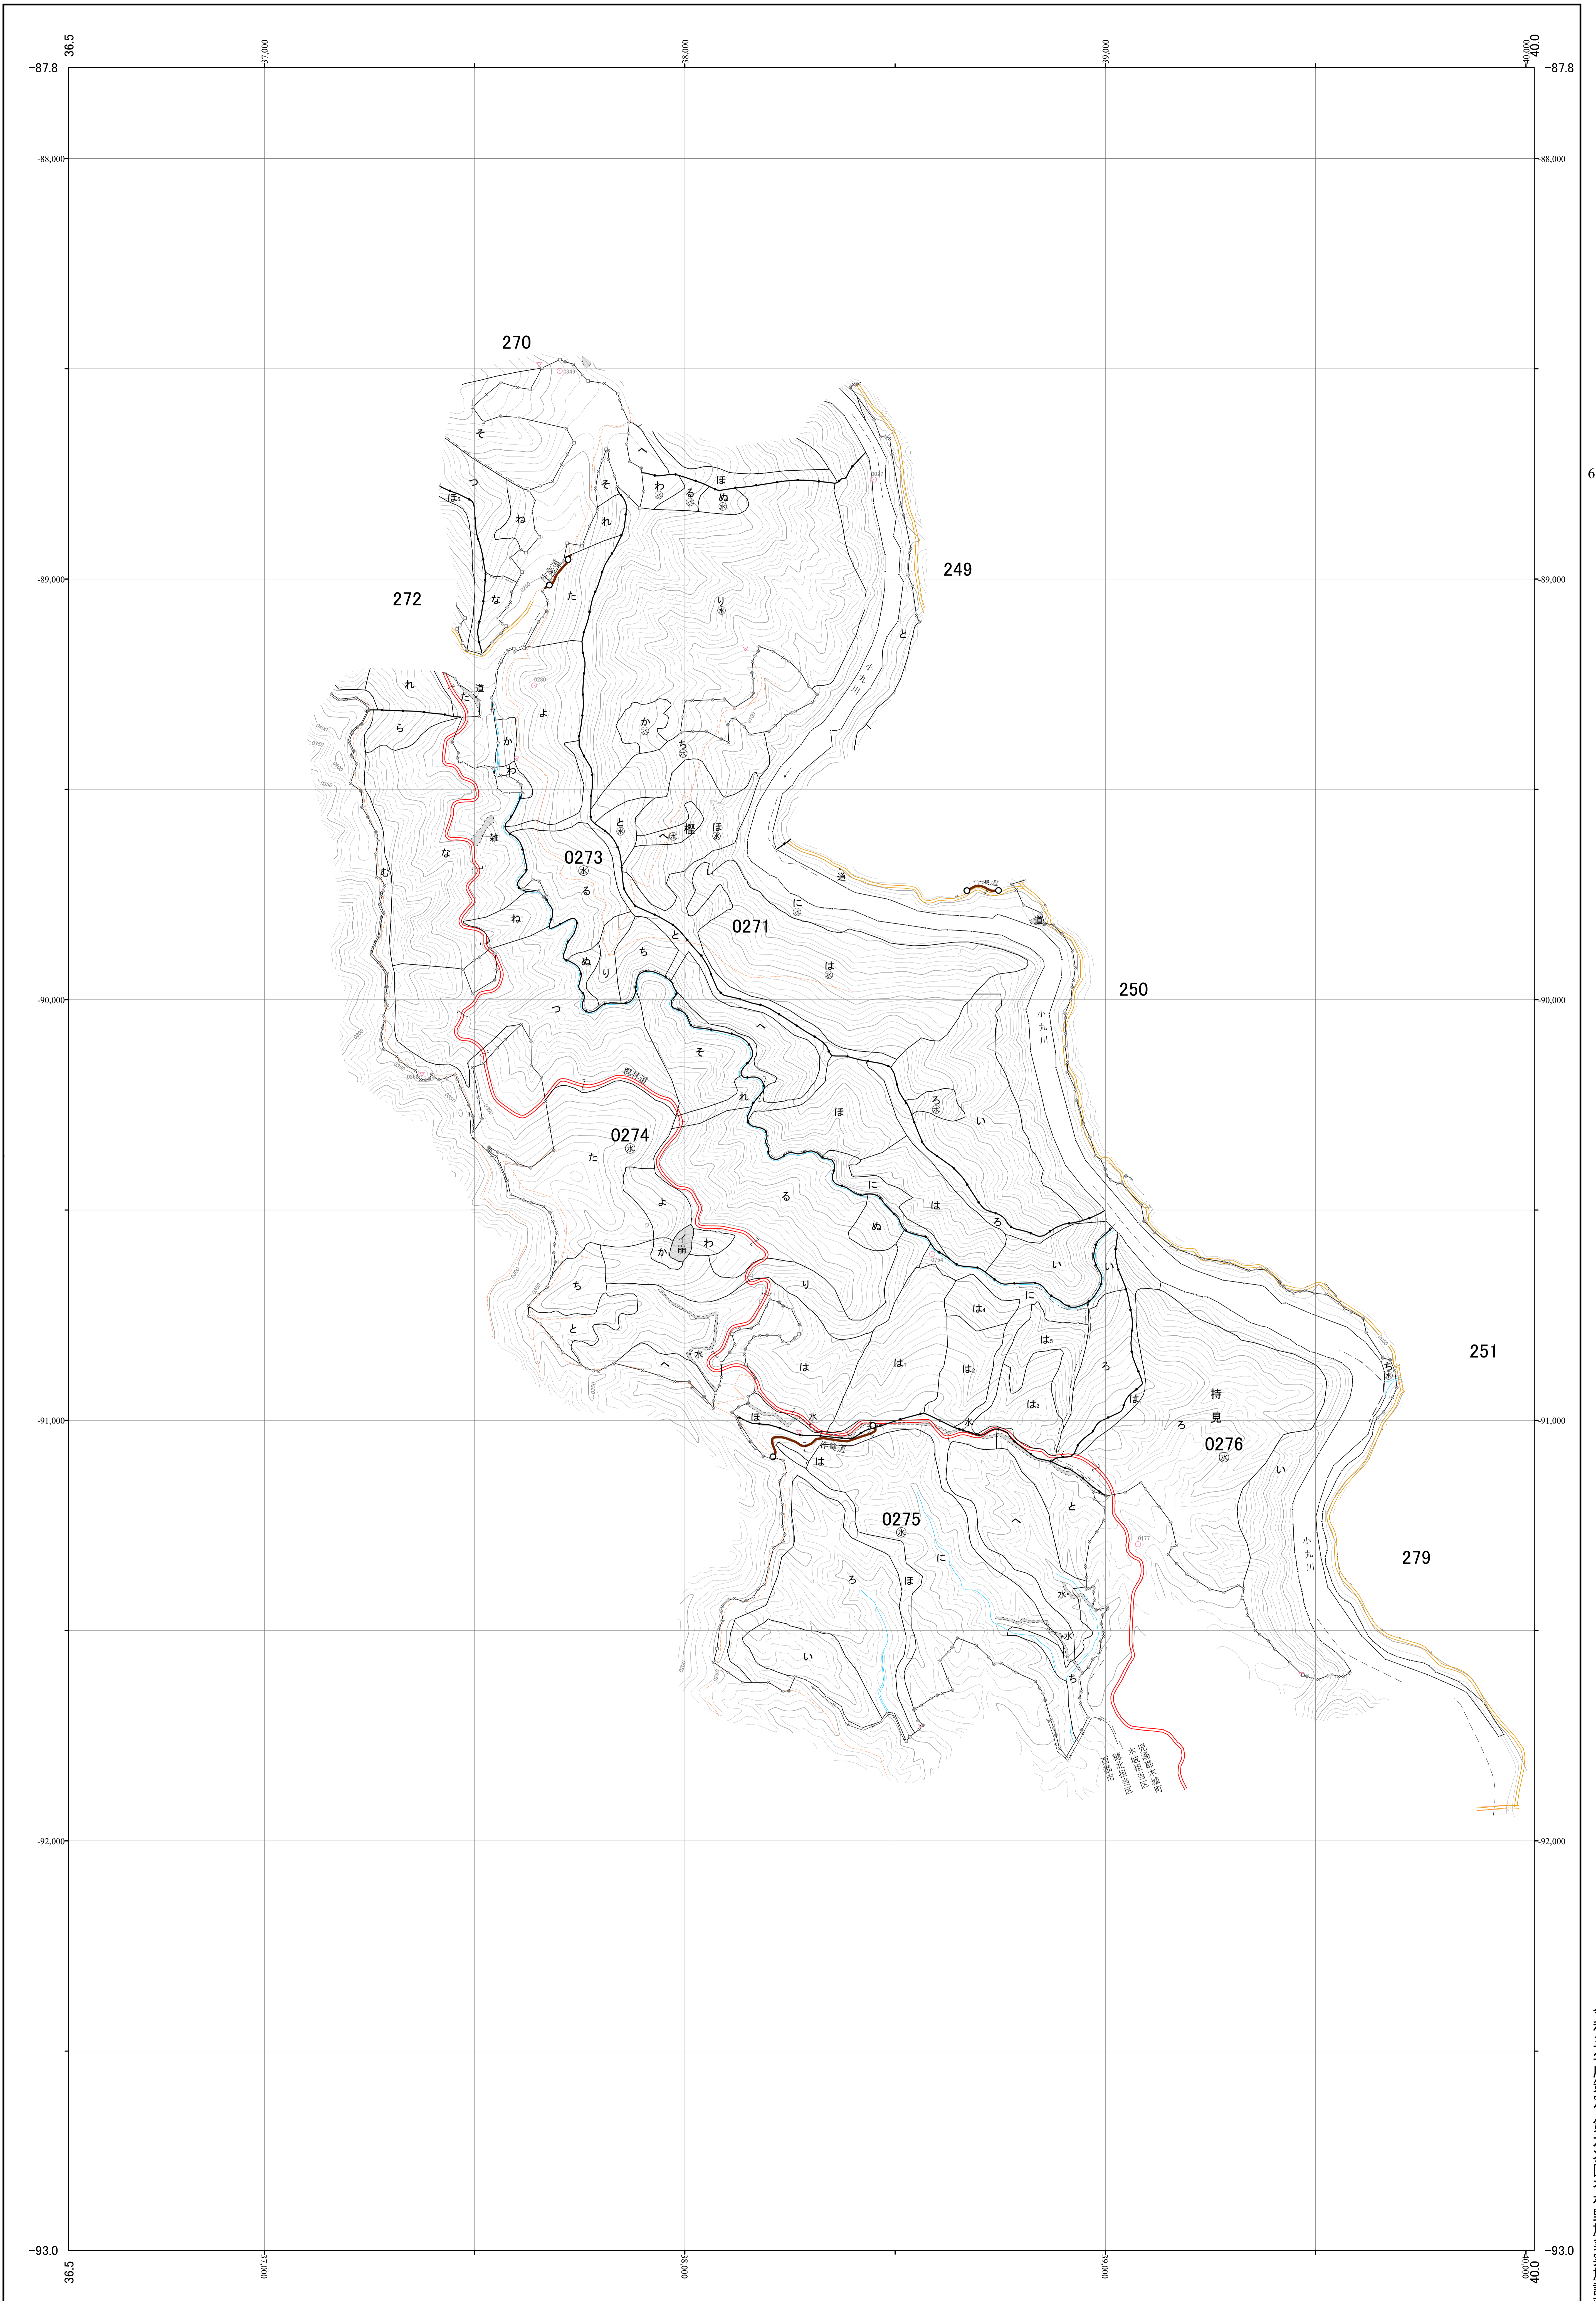

一ツ瀬川森林計画区国有林森林計画図
西都児湯森林管理署 基本図54 (全58)

第Ⅱ公共座標

1:5,000
0 100 200 300 400 500 1,000
m