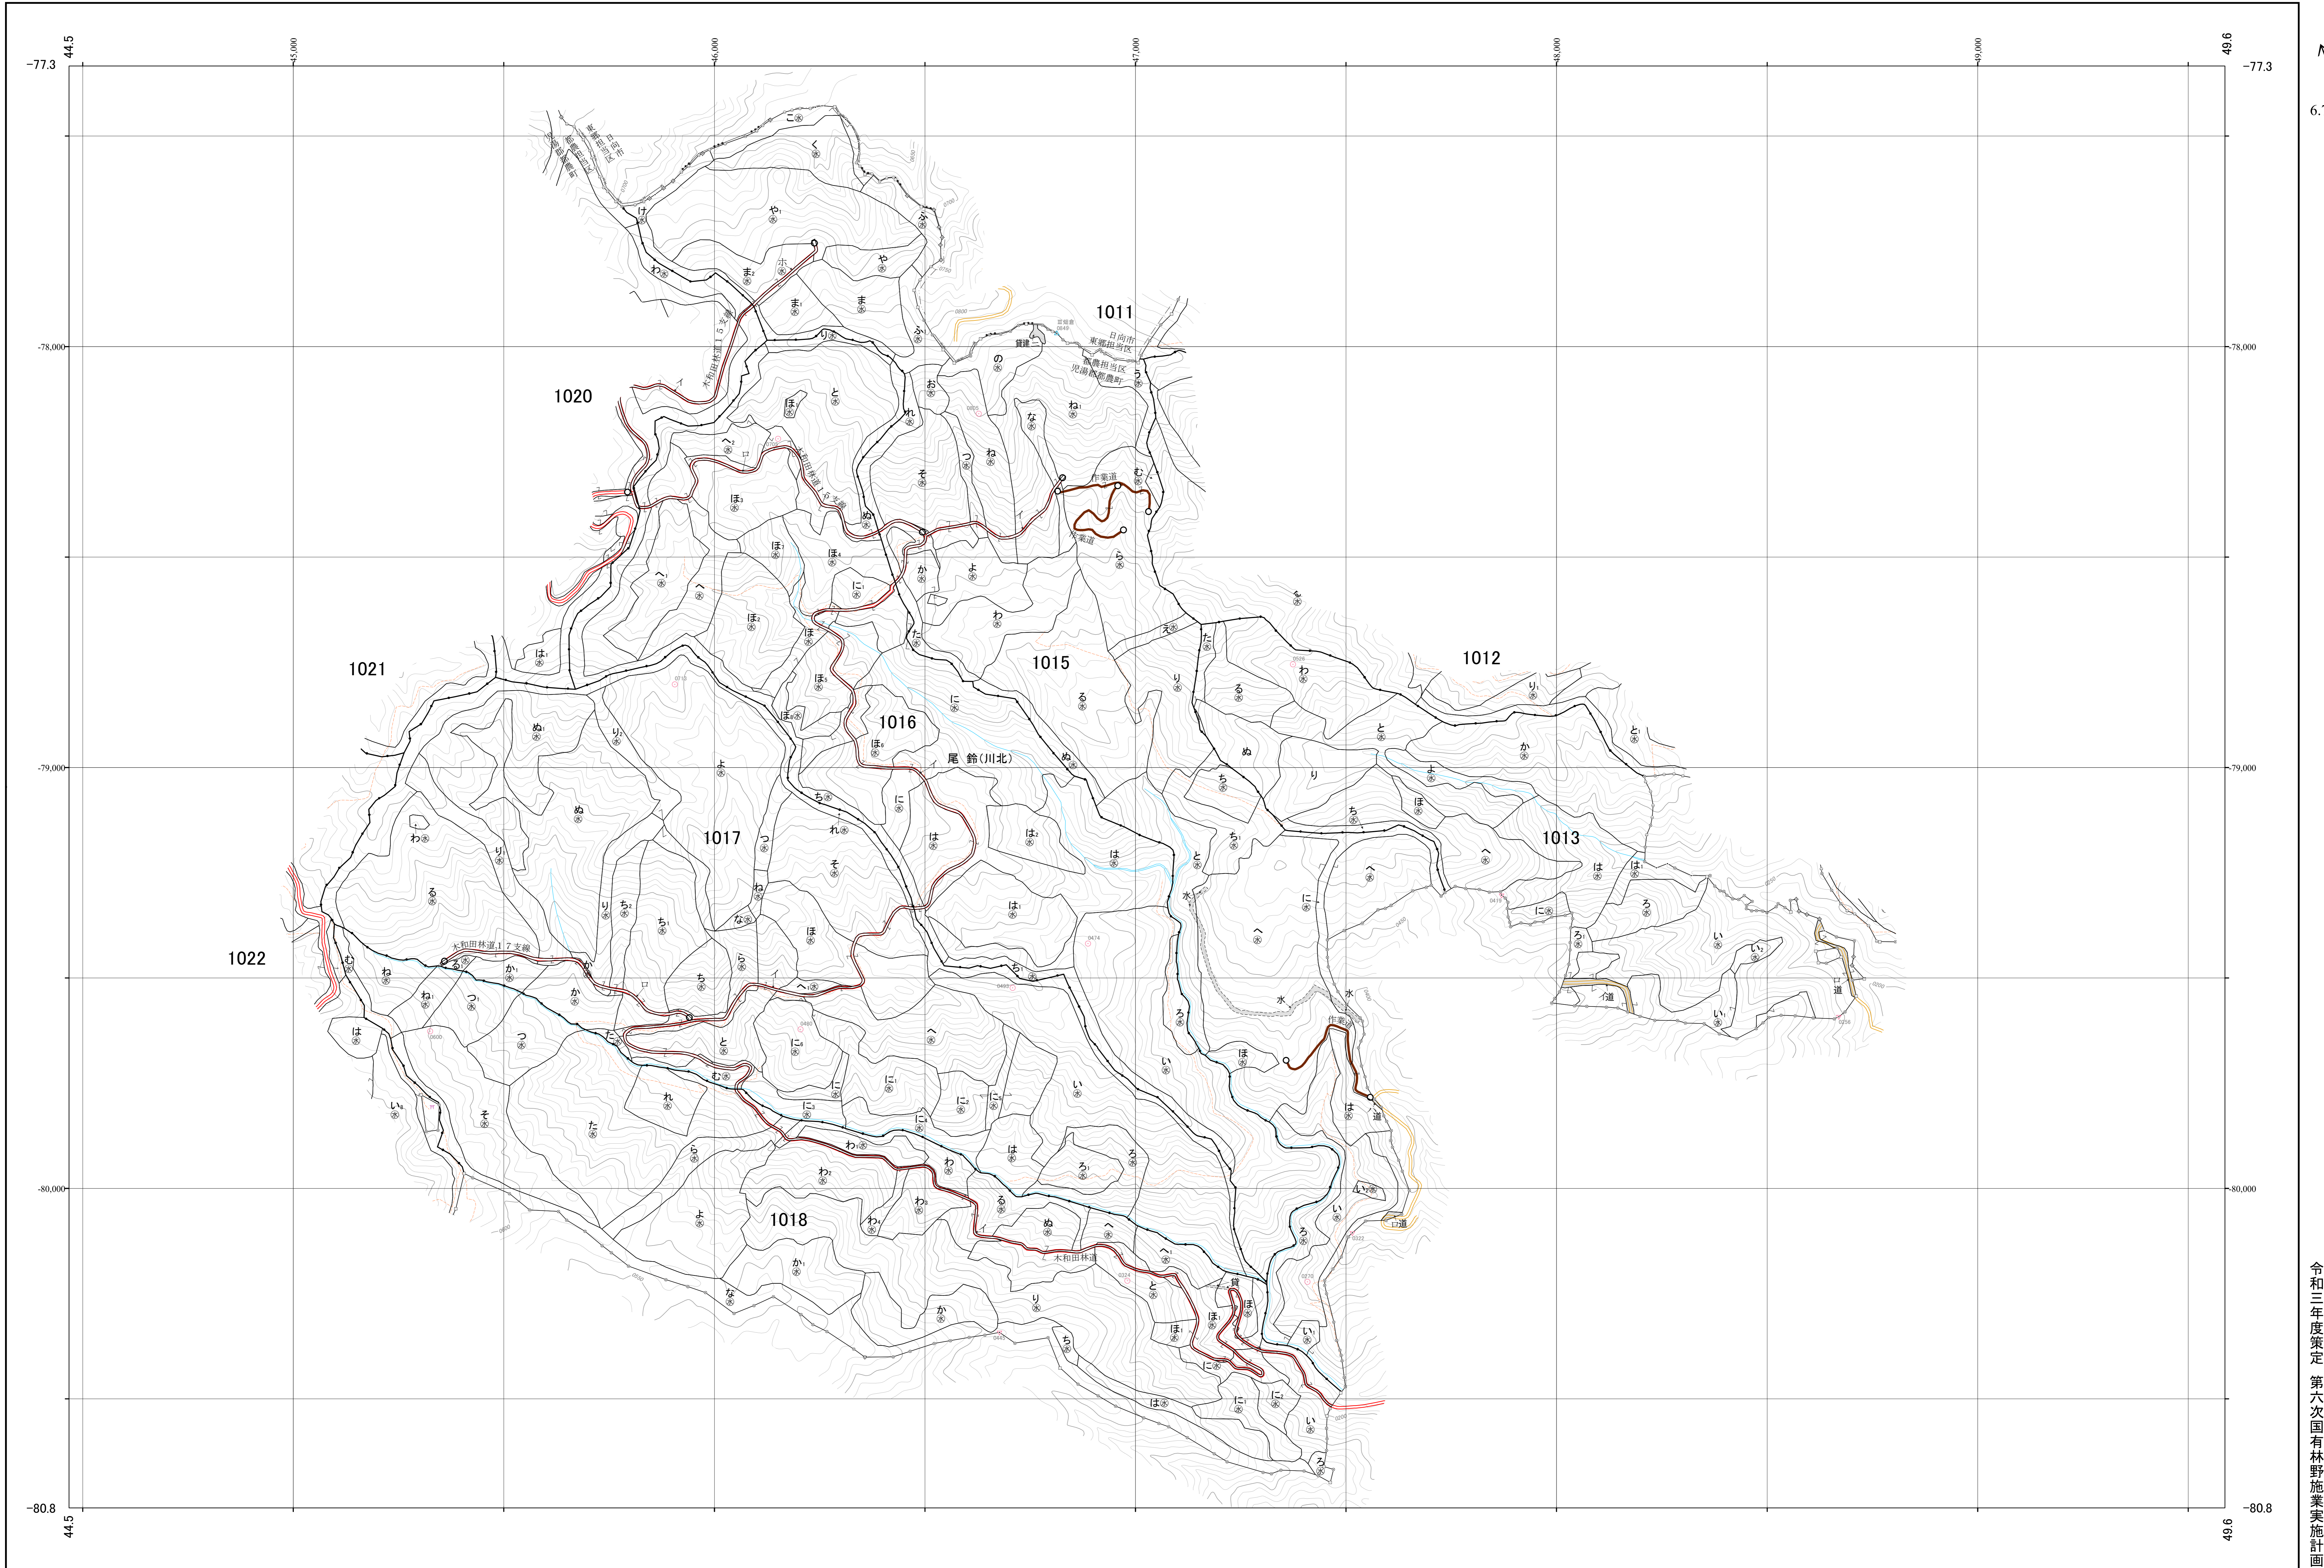

一瀨川森林計画区国有林森林計画図  
西都児湯森林管理署 基本図3 (全58)

第Ⅱ公共座標

令和三年度策定 第六次国有林野施業実施計画

九州森林管理局 西都児湯森林管理署 都農担当区

1:5,000  
m0 100 200 300 400 500 1,000