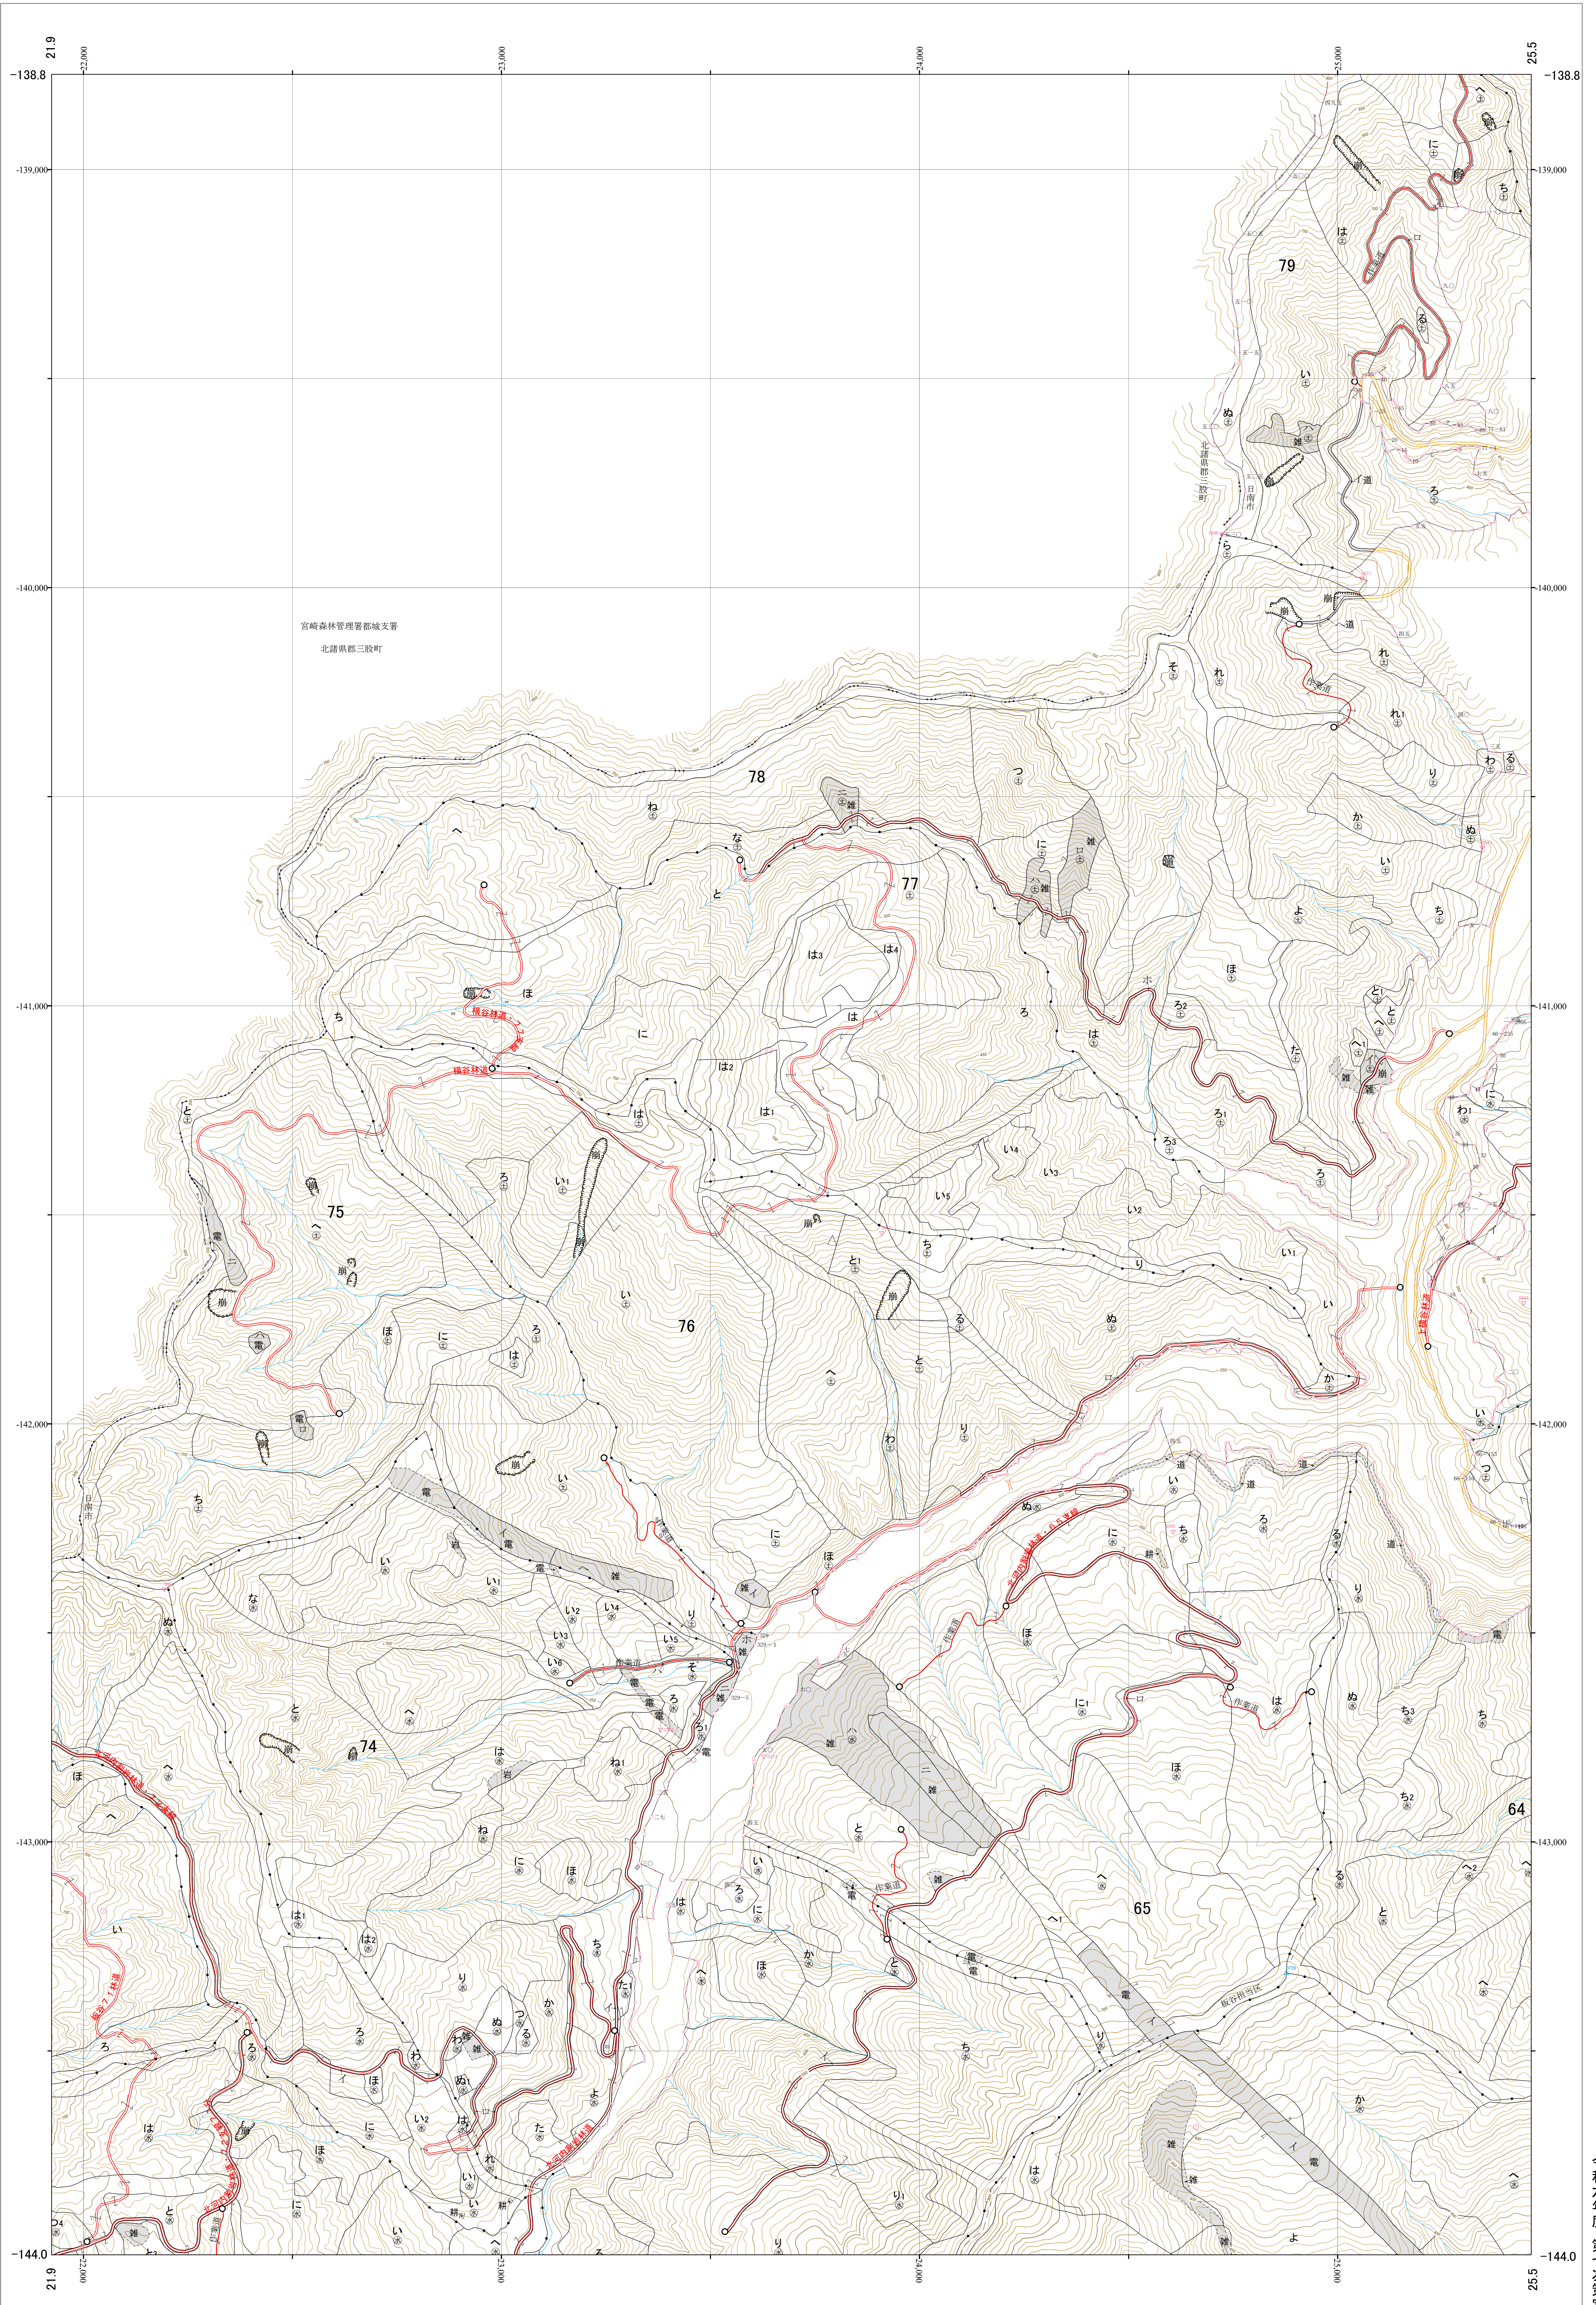

九州森林管理局 広渡川森林計画区
宮崎南部森林管理署 基本図 19 (全63)

第Ⅱ公共座標

6.58

広渡 19
65, 75~78 林班

令和六年度 第七次策定

1:5,000

0 100 200 300 400 500 1,000m

65, 75~78林班
広渡 19