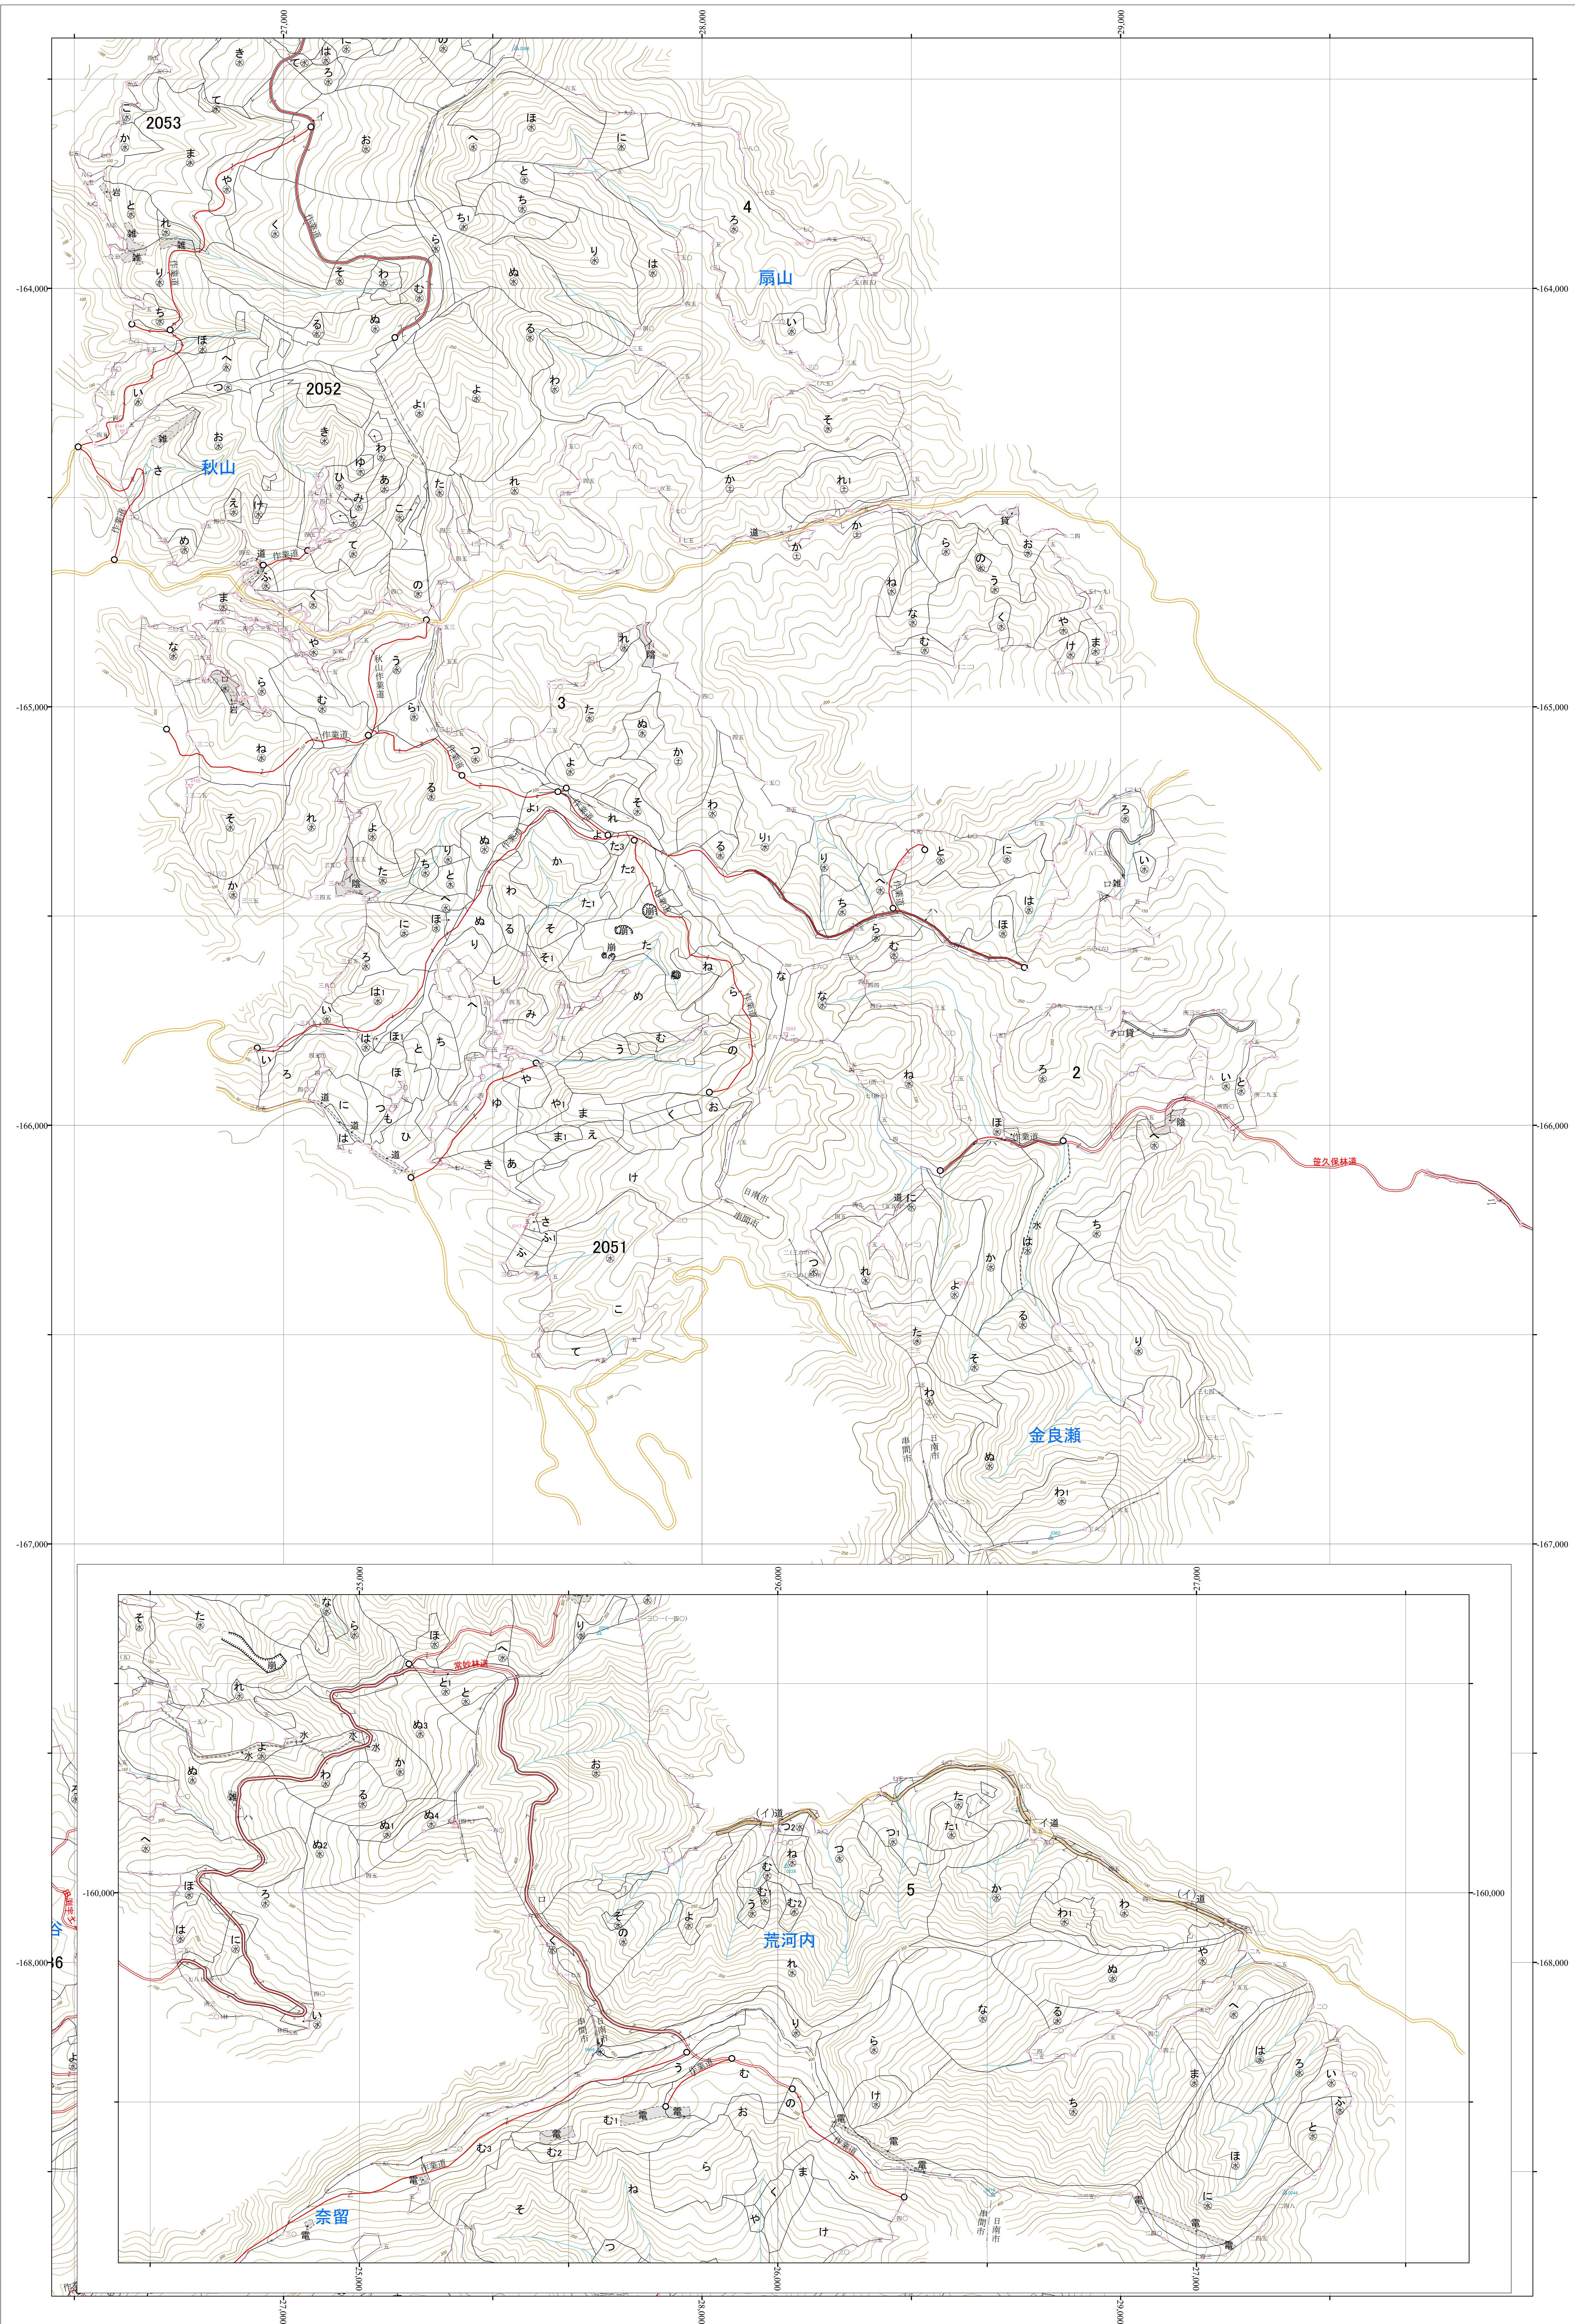

九州森林管理局 広渡川森林計画区
熊本南部森林管理署 基本図 3 (全63)

第Ⅱ公共座標 6.55

広渡 3
2~5(1欠)林班

1:5,000
0 100 200 300 400 500 1,000m

令和六年度 第七次策定

2~5(1欠)林班 広渡 3

九州森林管理局 熊本南部森林管理署