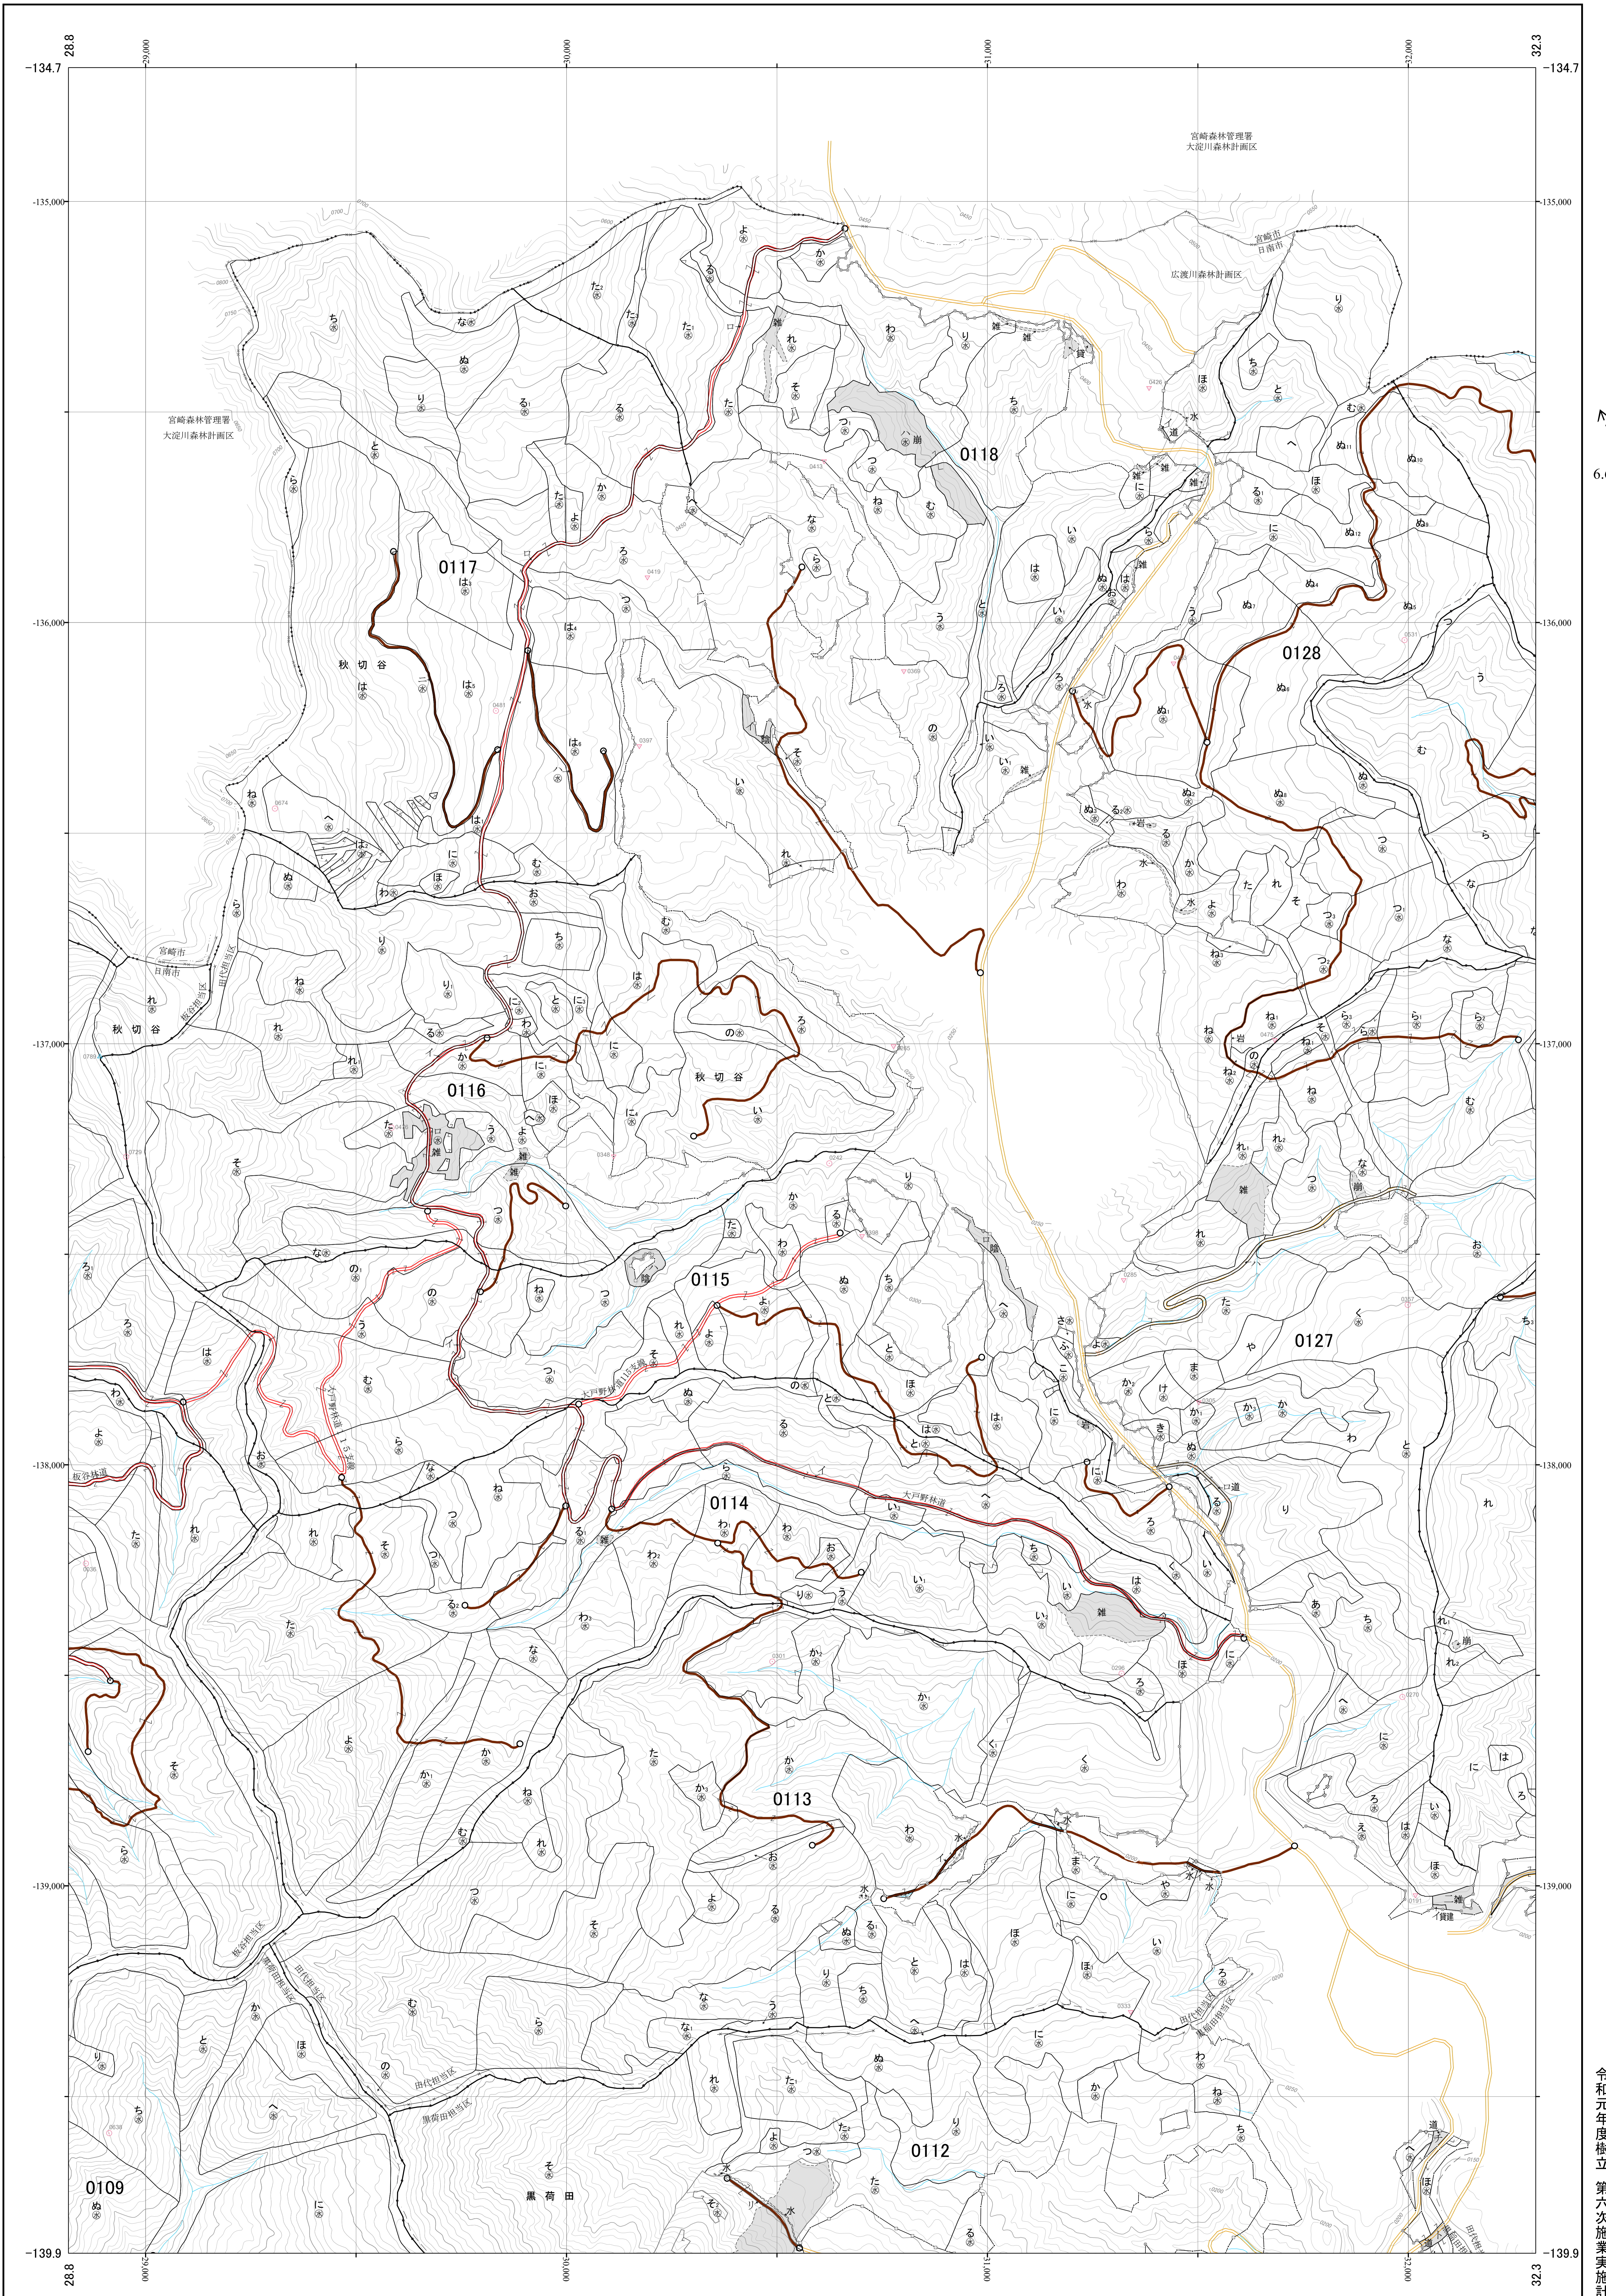

広渡川森林計画区国有林森林計画図
宮崎南部森林管理署 基本図28 (全63)

第II公共座標

1:5,000

0 100 200 300 400 500 1,000