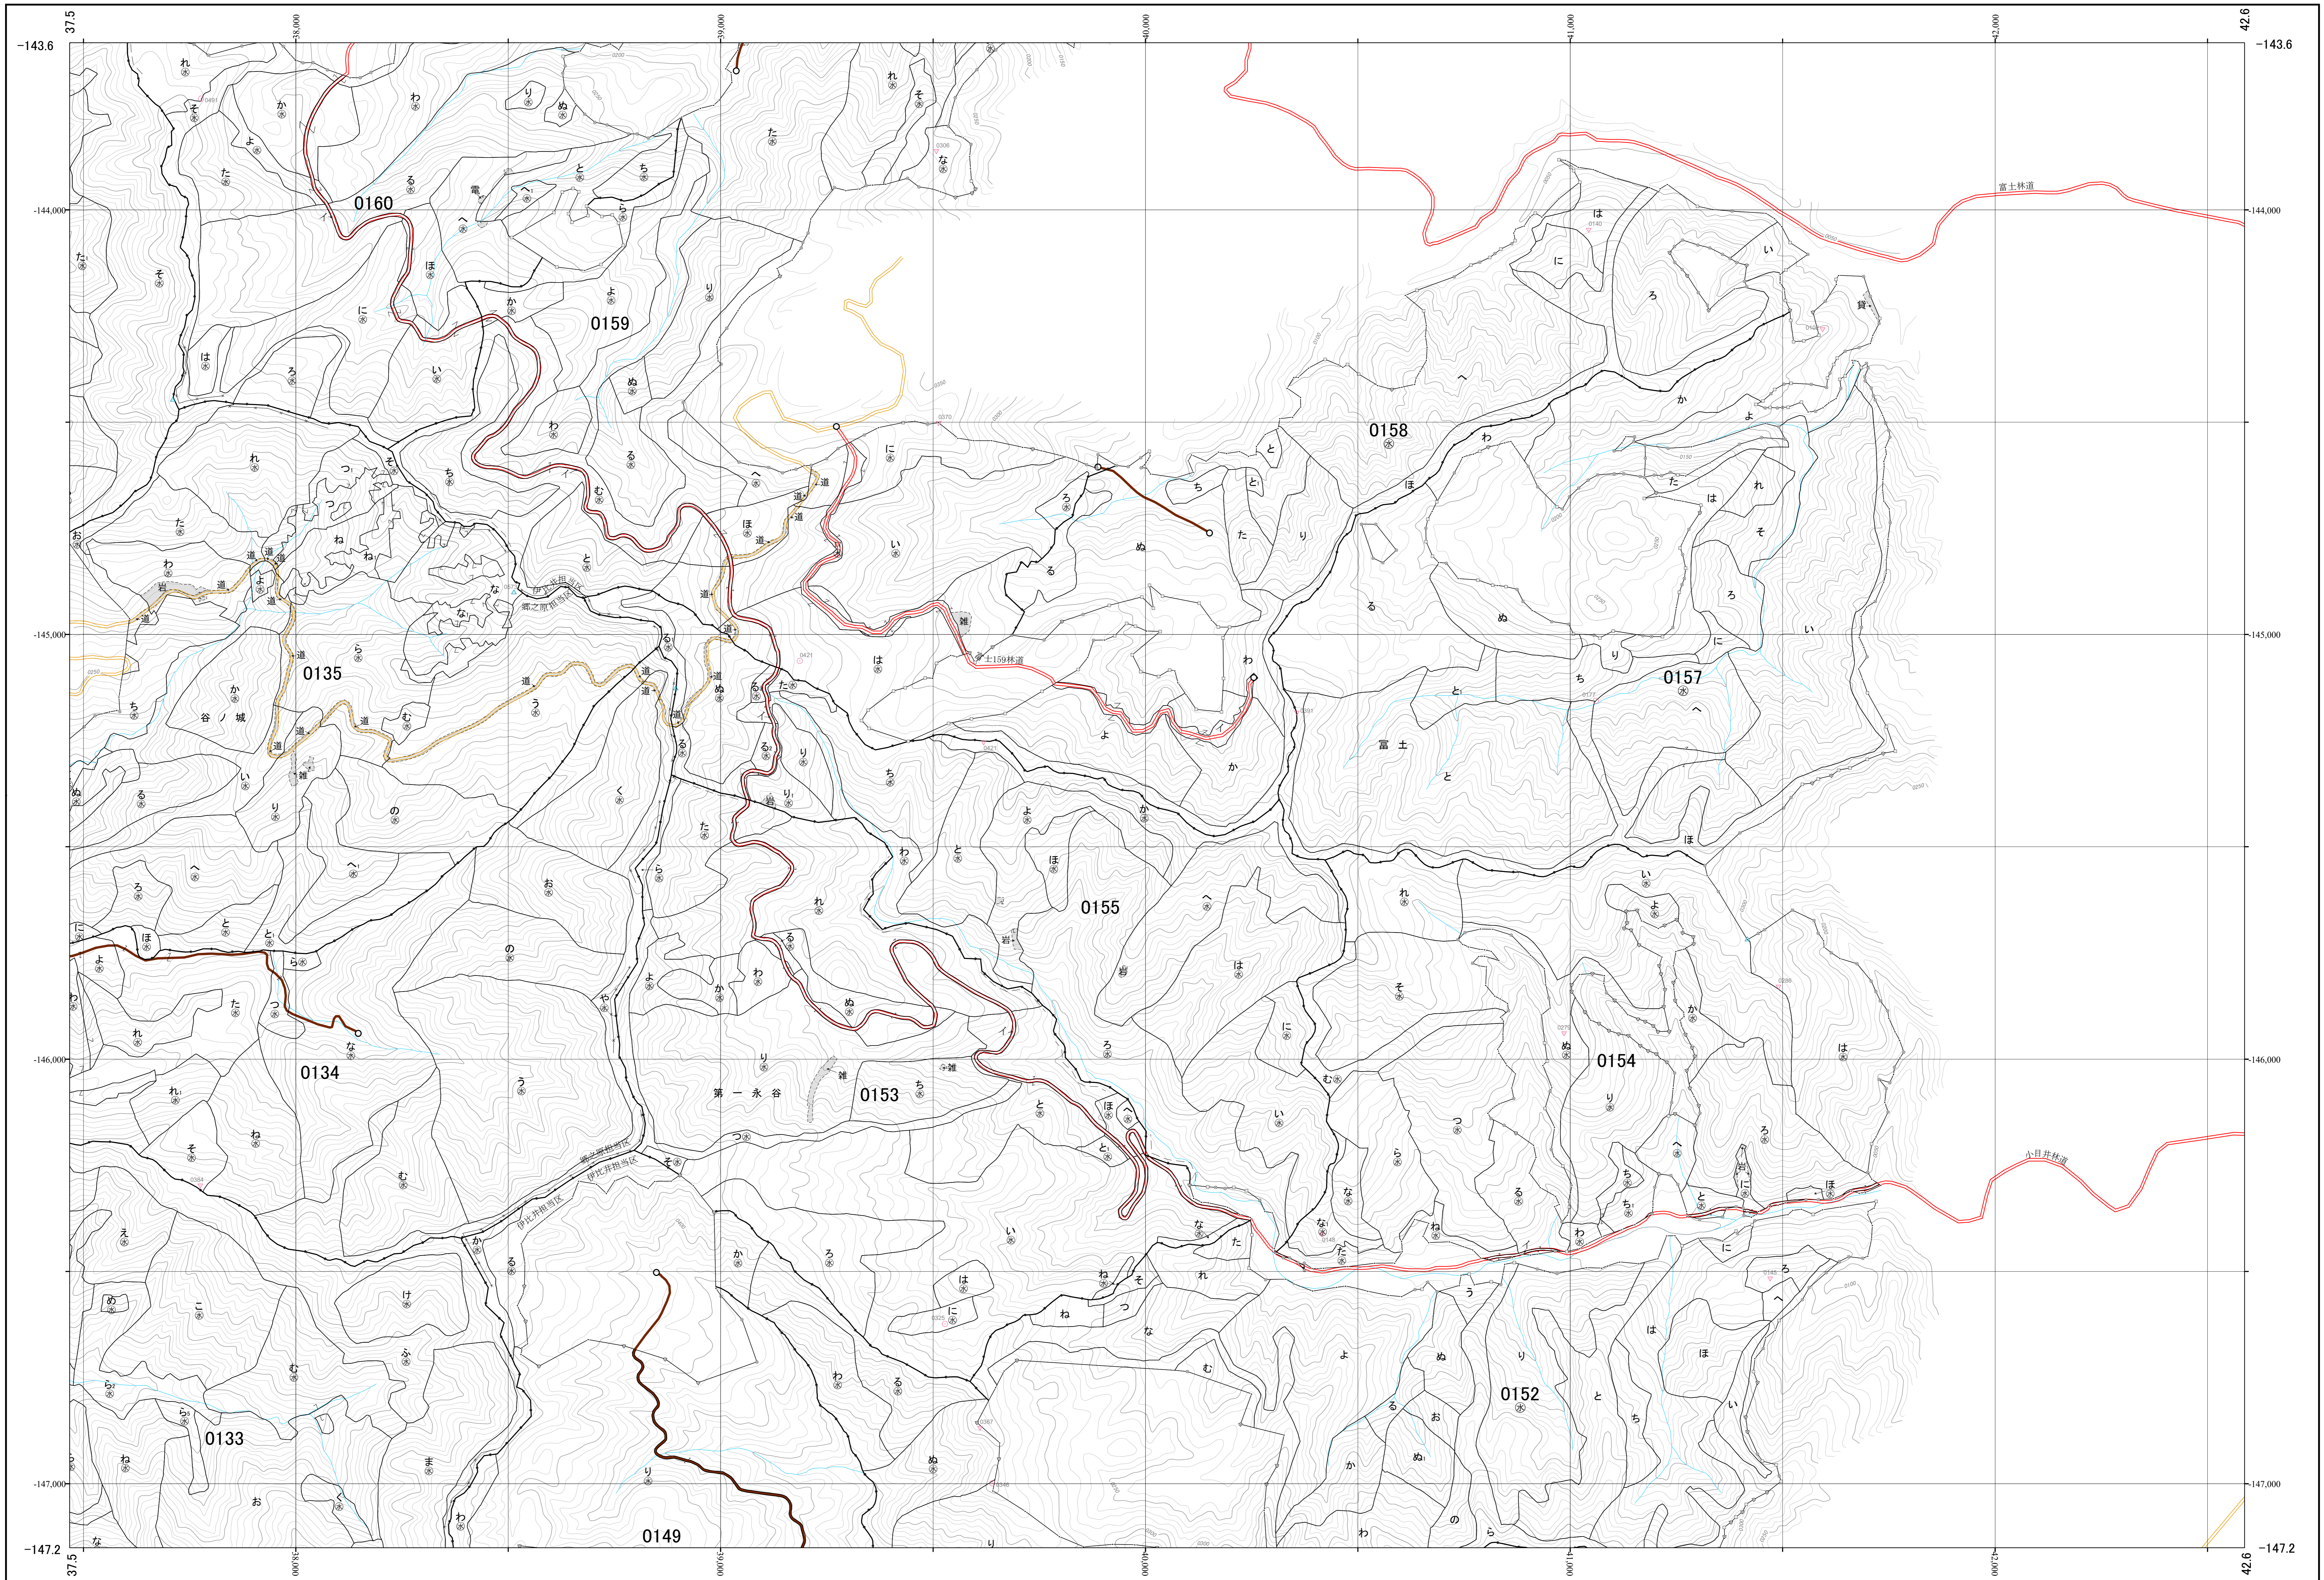

広渡川森林計画区国有林森林計画図
宮崎南部森林管理署 基本図37 (全63)

第Ⅱ公共座標

九州森林管理局 宮崎南部森林管理署 伊比井担当区

令和元年度策定 第六次国有林野施業実施計画