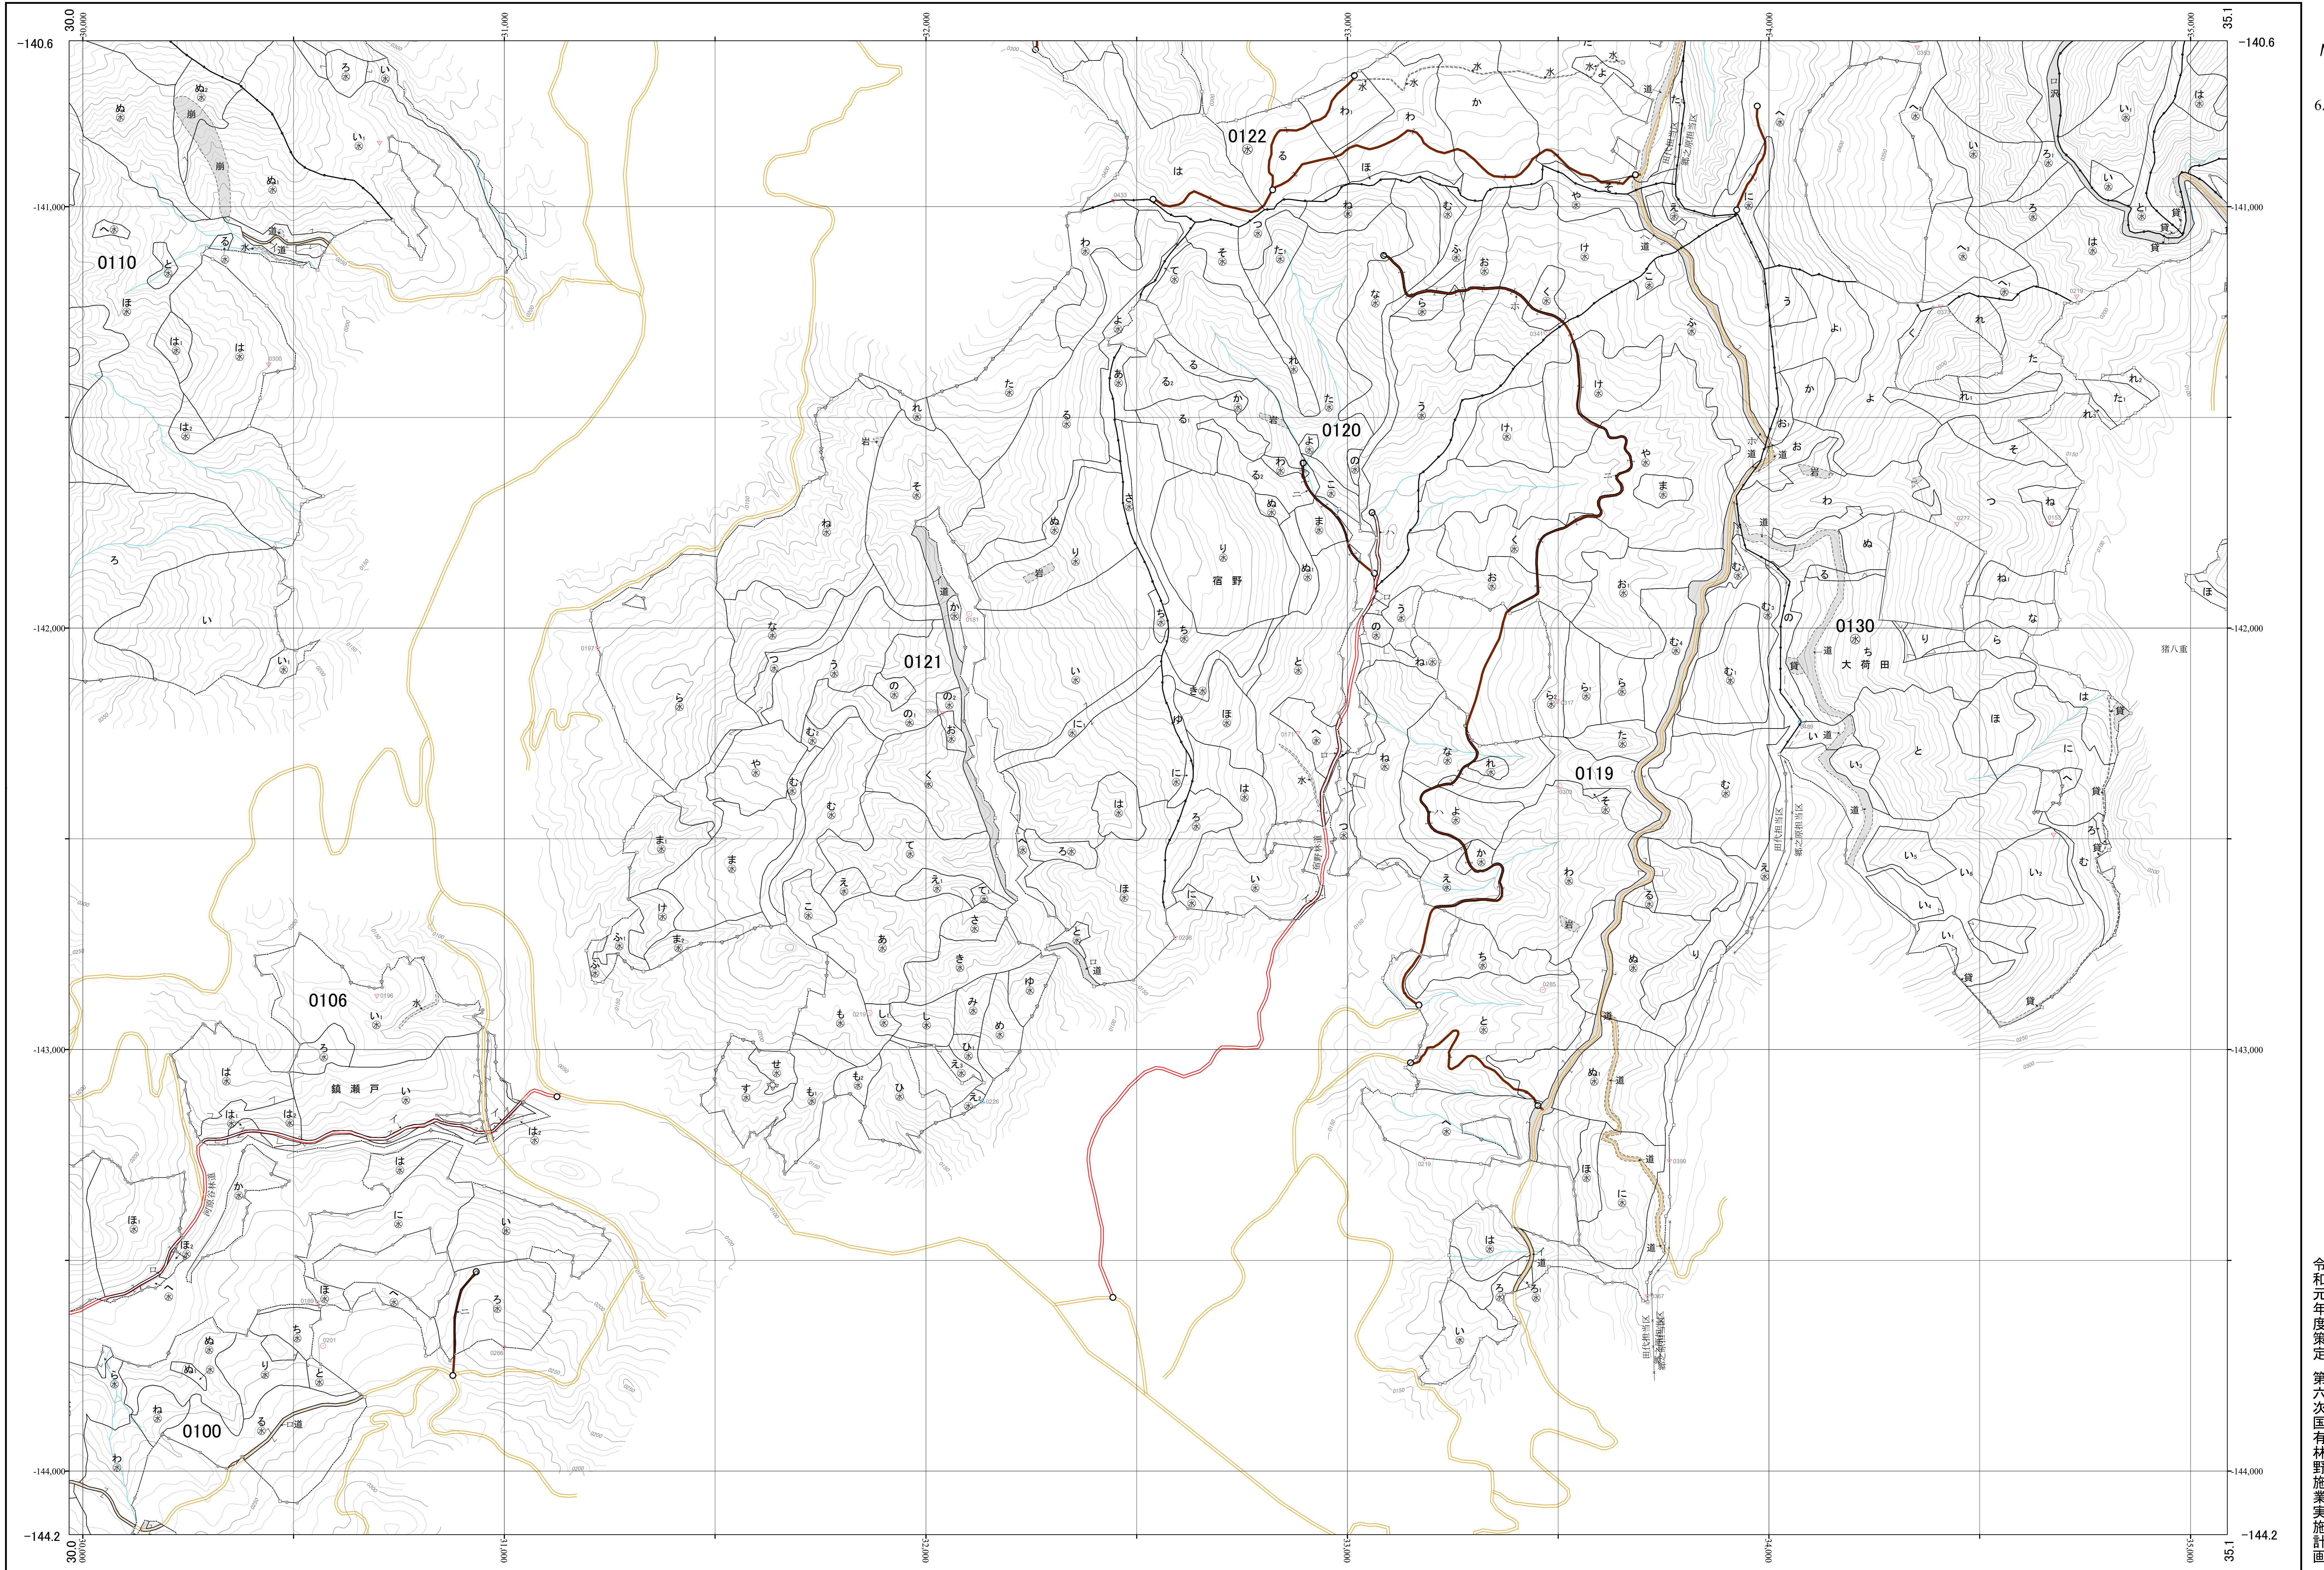

広渡川森林計画区国有林森林計画図
宮崎南部森林管理署 基本図29 (全63)

第Ⅱ公共座標

令和元年度策定 第六次国有林野施業実施計画

九州森林管理局 宮崎南部森林管理署 田代担当区