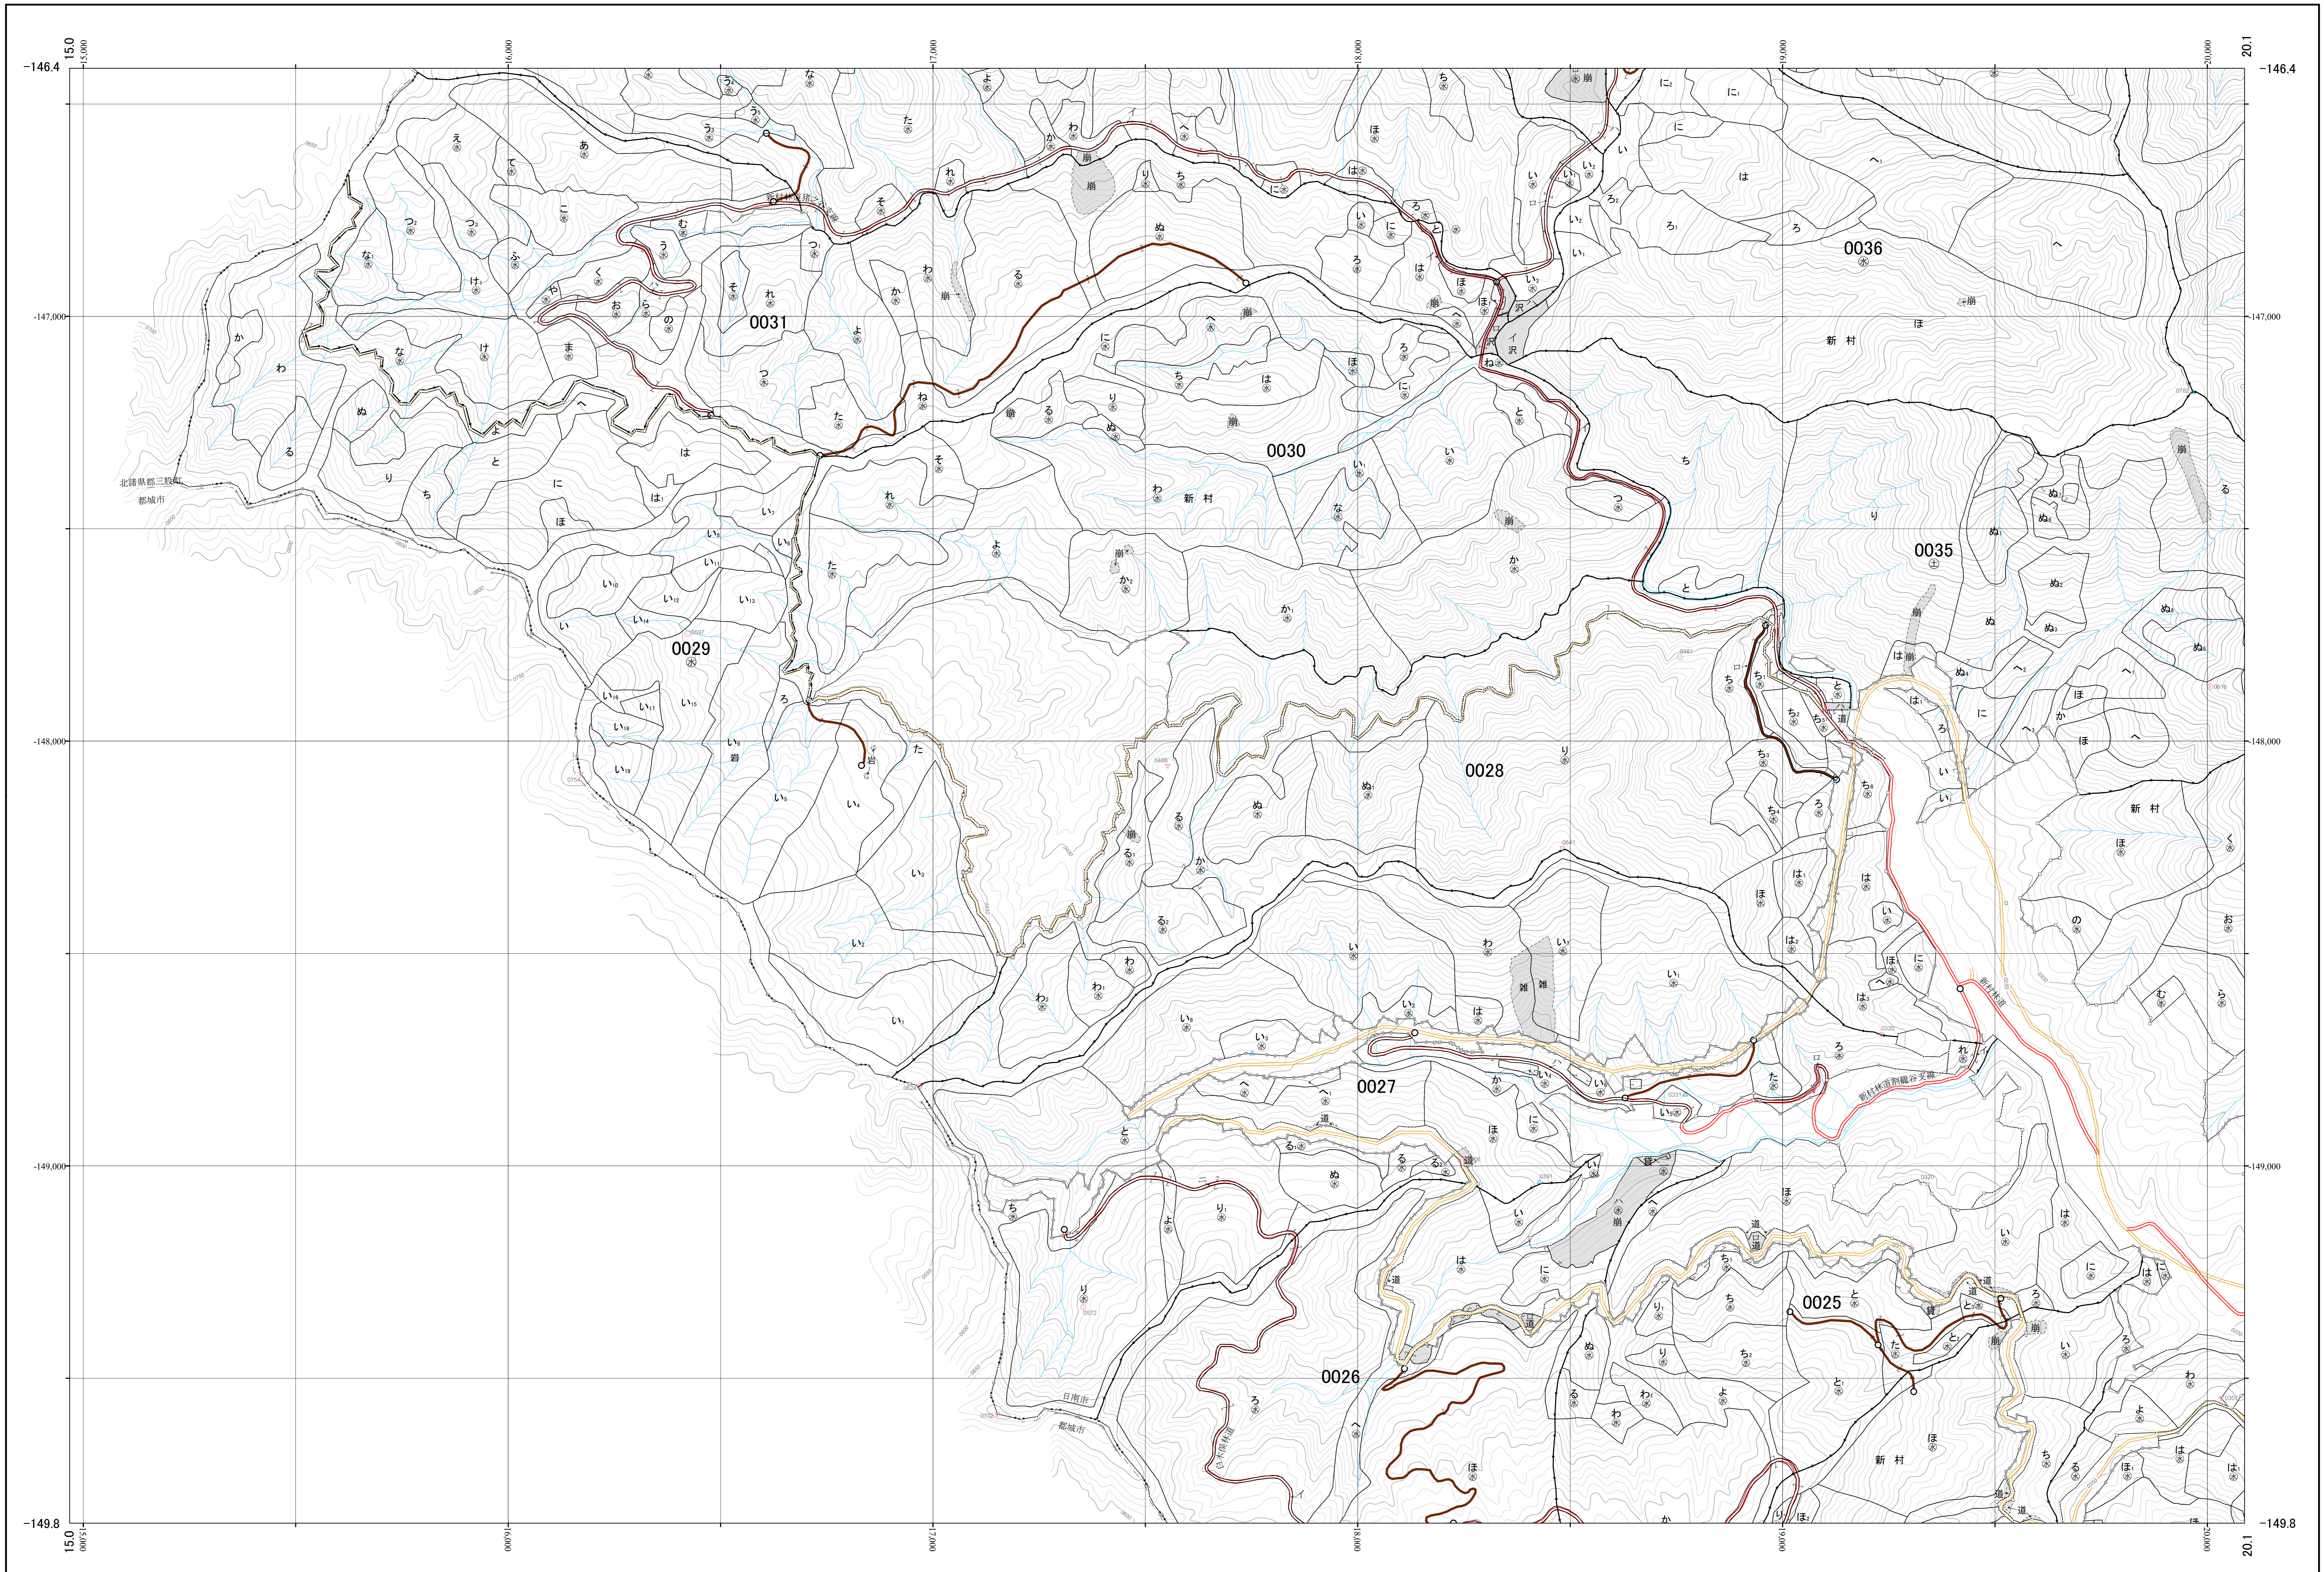

広渡川森林計画区国有林森林計画図
宮崎南部森林管理署 基本図8 (全63)

第Ⅱ公共座標

九州森林管理局 宮崎南部森林管理署 新村担当区

令和元年度策定 第六次国有林野施業実施計画